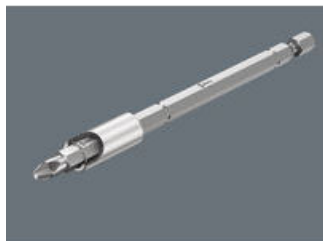

## Телескопическая вставка I

Утопленный в ручке выдвижной стержень с быстрозажимным патроном позволяет легко обращаться с инструментом даже в стесненных условиях работы, когда стержень не выдвинут.

## Kraftform Kompakt 28 с сумкой, 6 деталь

Kraftform Kompakt 20, 22, 25, 26, 28

Универсальный держатель с гильзой из нержавеющей стали

Со стопорным кольцом и сильным постоянным магнитом для сверхнадёжной посадки бита в держателе.