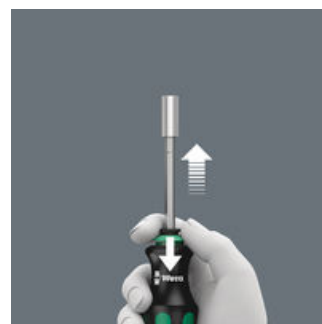

## Kraftform Kompakt 28

Kraftform Kompakt 28: Утопленная в ручке телескопическая вставка (которую можно использовать в качестве держателя для винтовёрта) и встроенный магазин для насадок.

## Телескопическая вставка I

Утопленный в ручке выдвижной стержень с быстрозажимным патроном позволяет легко обращаться с инструментом даже в стесненных условиях работы, когда стержень не выдвинут.

## Телескопическая вставка II

Простым нажатием на стопорную гильзу можно быстро выдвинуть рабочий стержень. Теперь ручку-держатель можно использовать как полноценную отвертку.