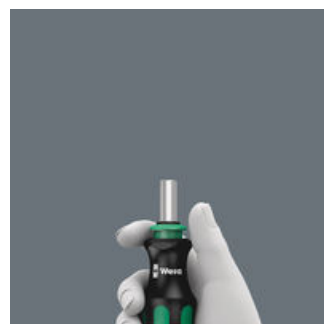

## Kraftform Kompakt 28

Kraftform Kompakt 28: Утопленная в ручке телескопическая вставка (которую можно использовать в качестве держателя для винтовёрта) и встроенный магазин для насадок.

## Телескопическая вставка I

Утопленный в ручке выдвижной стержень с быстрозажимным патроном позволяет легко обращаться с инструментом даже в стесненных условиях работы, когда стержень не выдвинут.