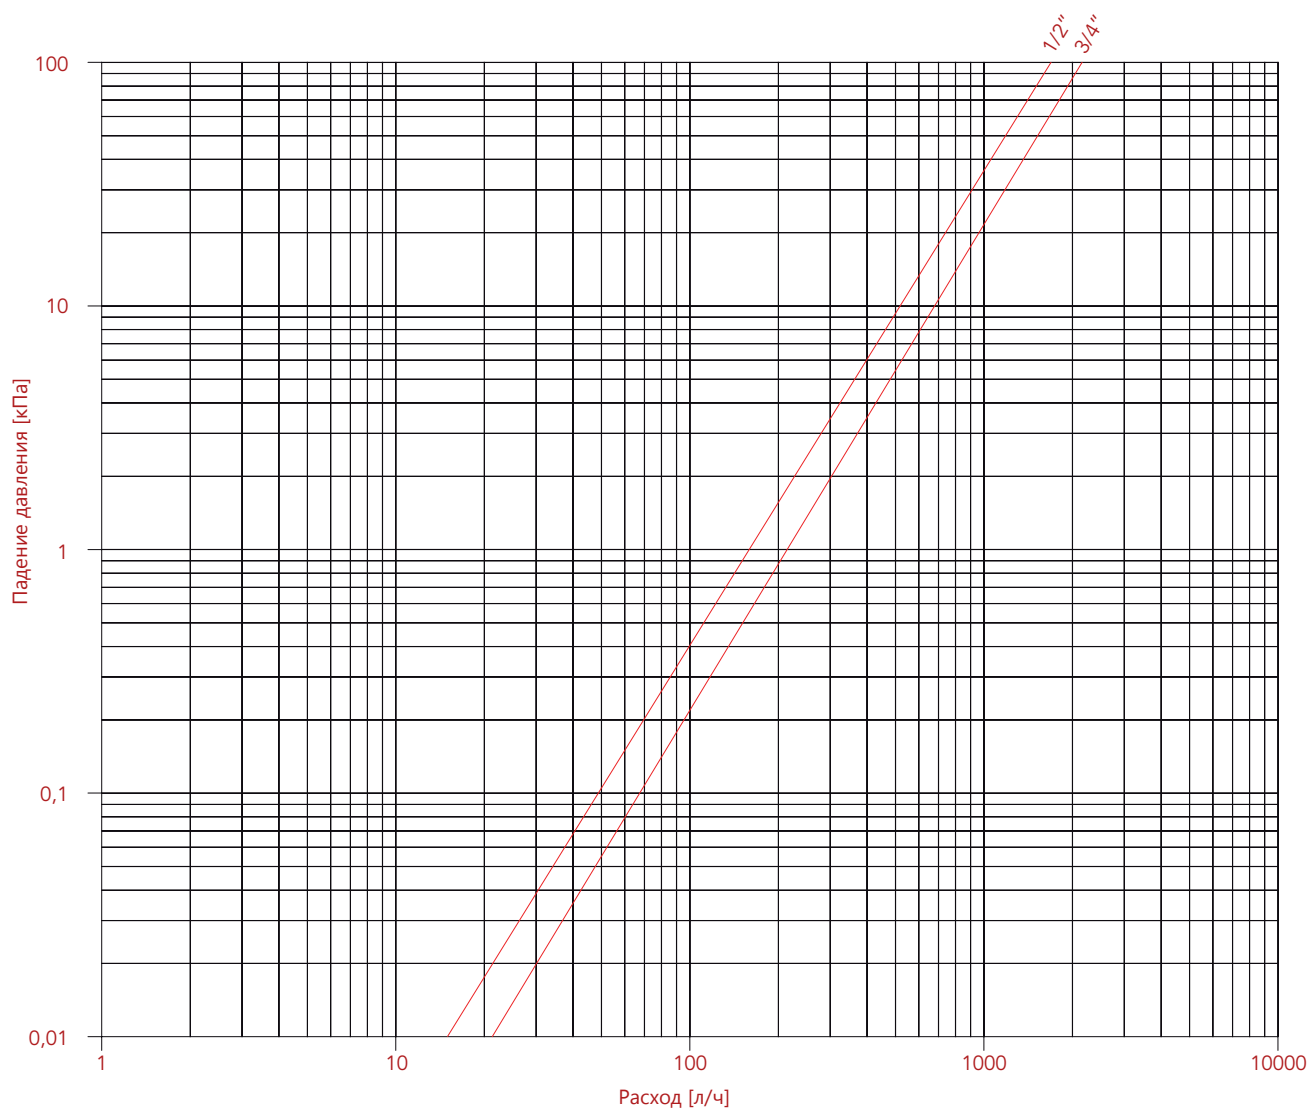

# Падение давления

## Для воды

Серии: 294 - 294S

Подключение	1/2"	3/4"
Kv	1,72	2,15