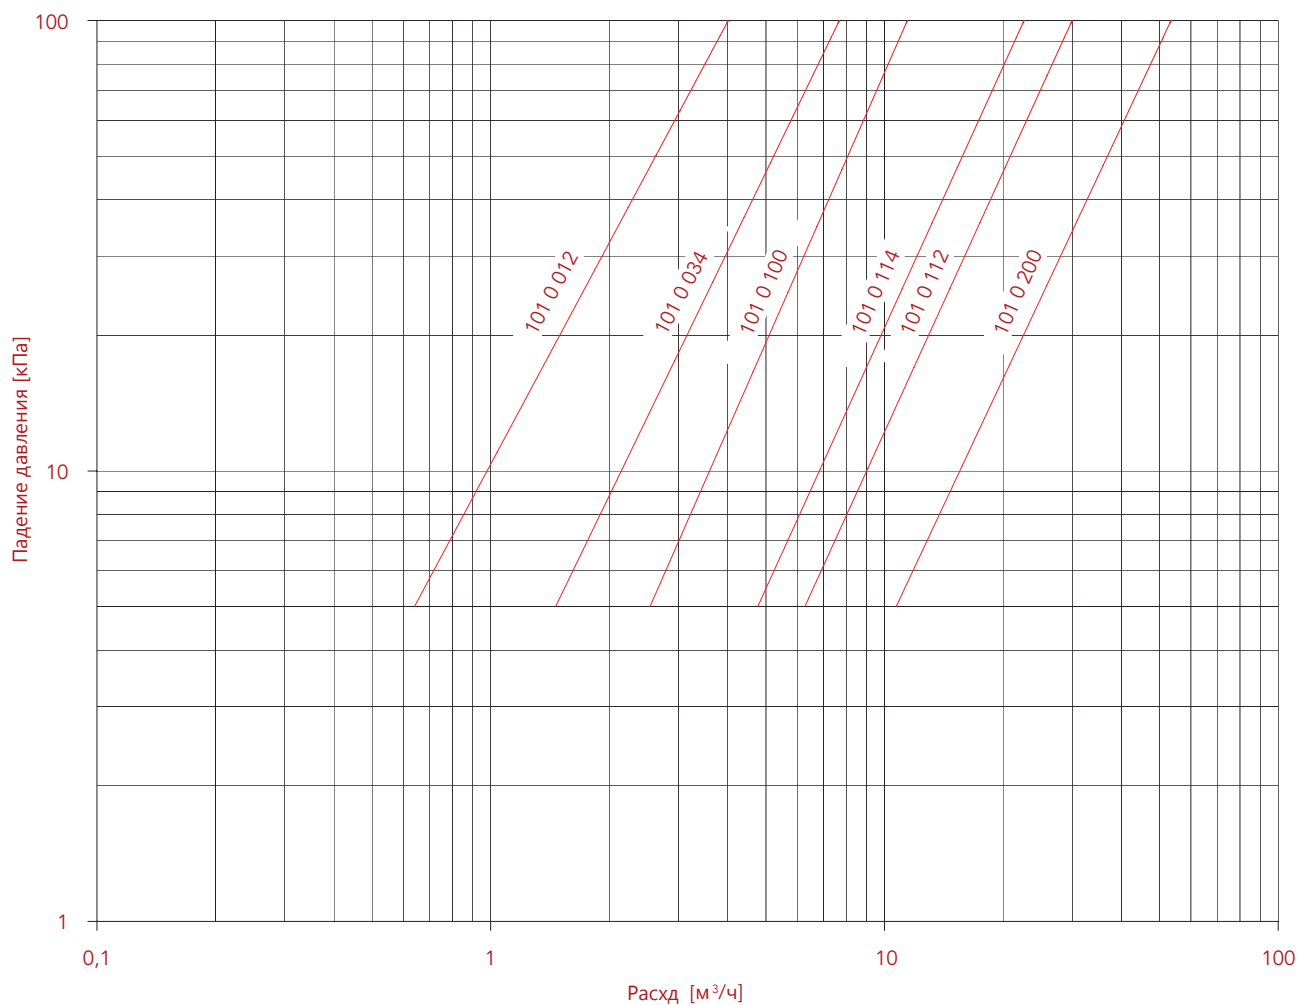

Падение давления

Серии: 101 - 106

Подключение	1/2"	3/4"	1"	1"1/4	1"1/2	2"
Kv	4,01	7,68	11,43	22,63	29,97	53,46