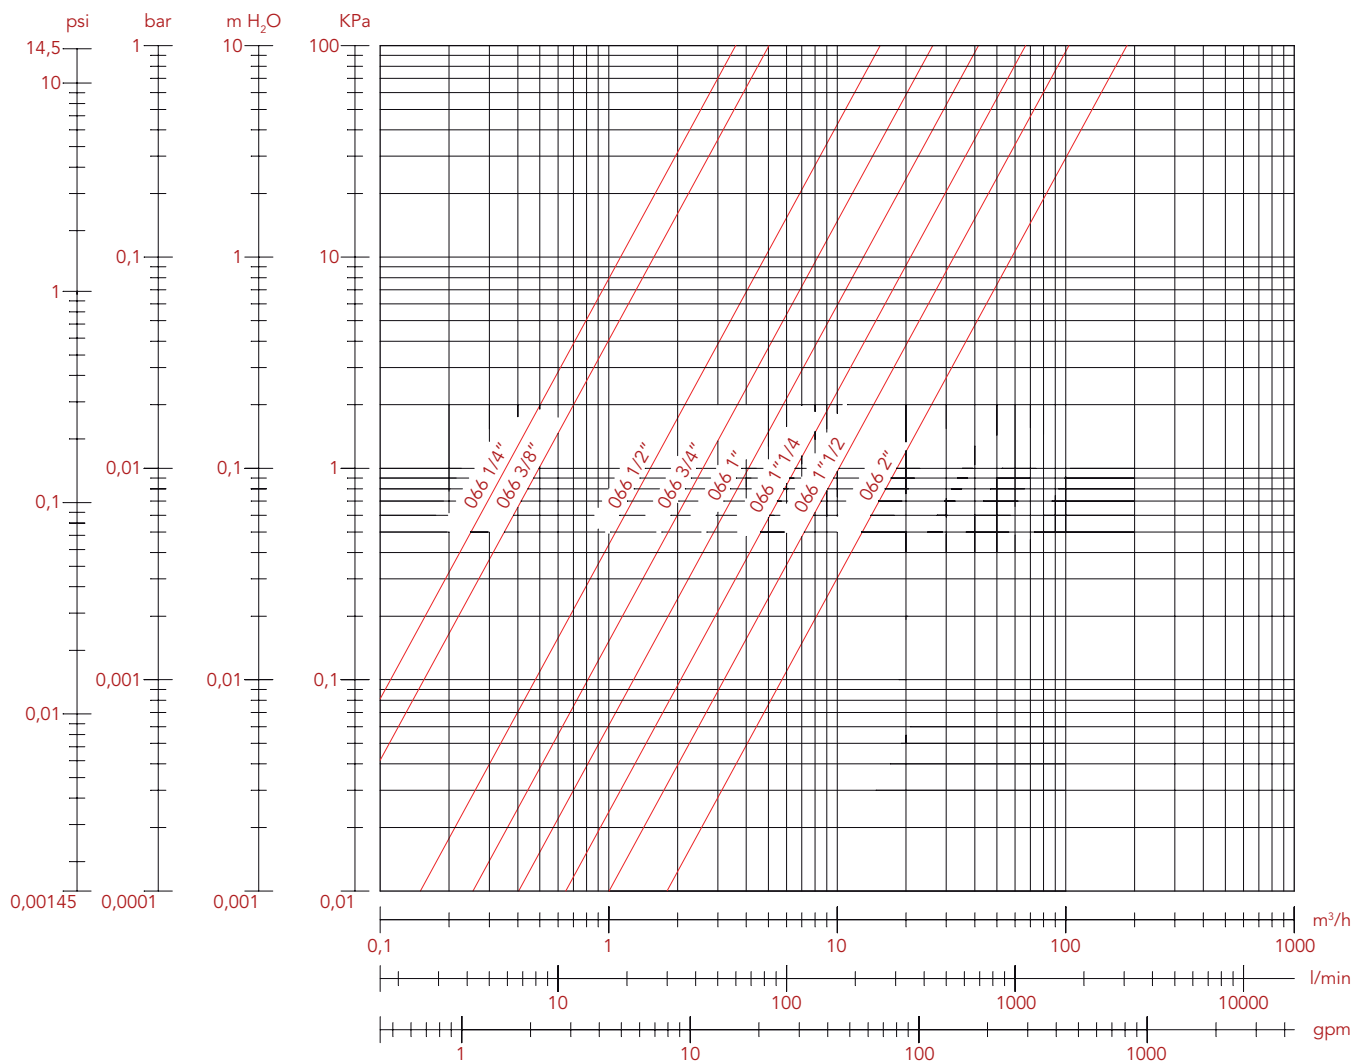

Падение давления

Для воды

Серии: 066 - 067 - 068 - 069 - 266 - 267

Подключение	1/4"	3/8"	1/2"	3/4"	1"	1 1/4"	1 1/2"	2"
Ø	10	10	15	20	25	32	40	50
Kv	3,45	5,00	15,65	26,26	41,44	63,69	101	169