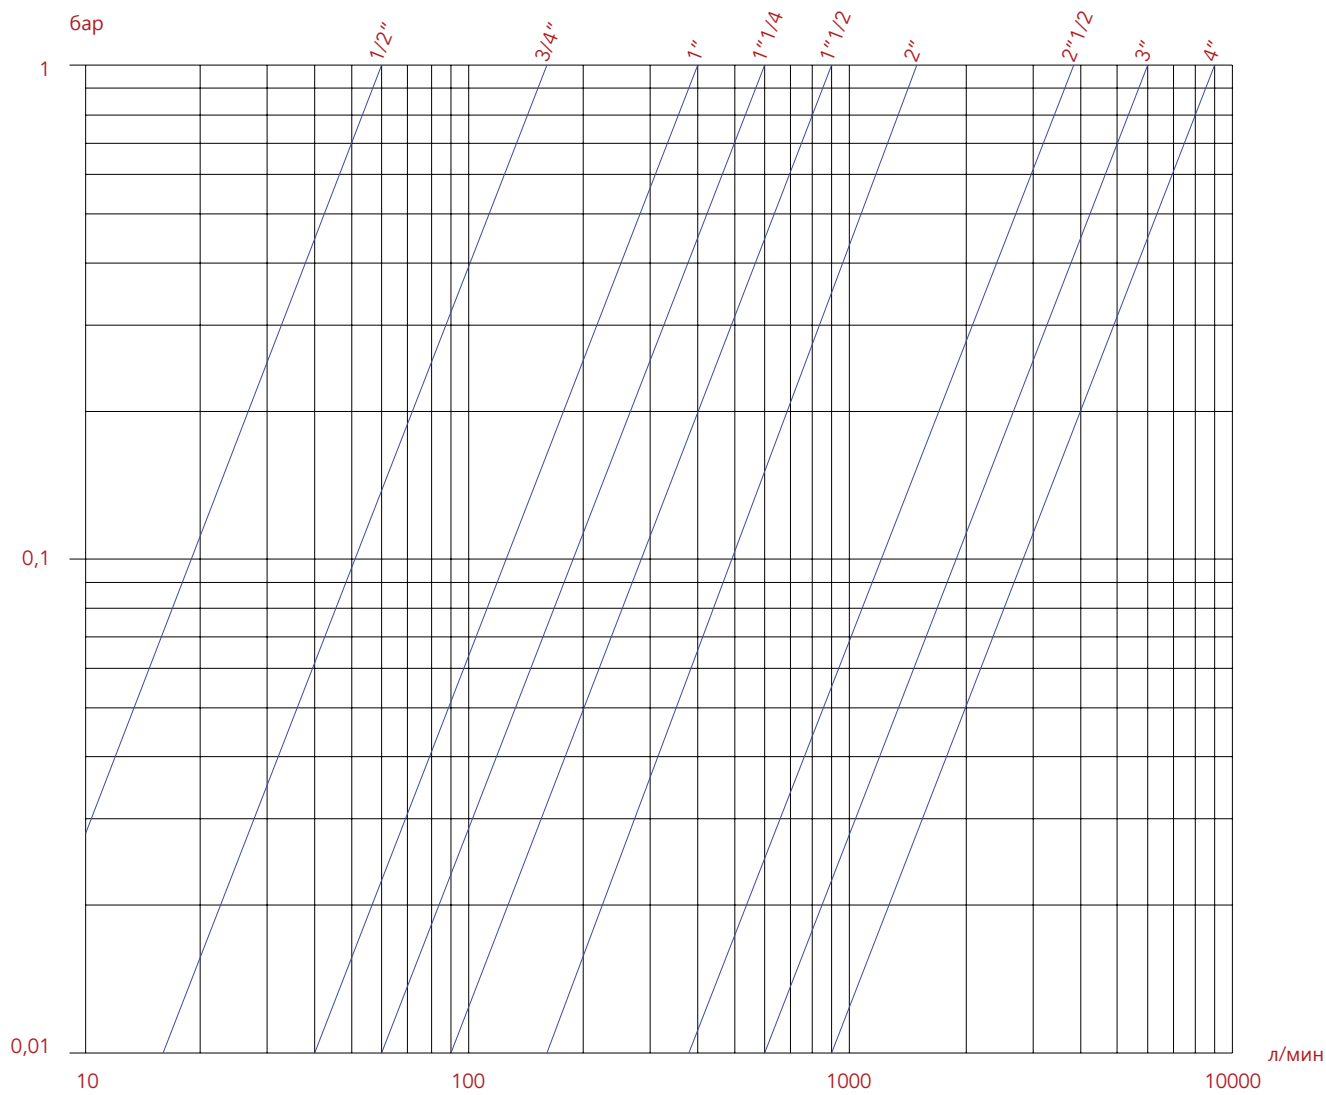

Падение давления

Серия: 130

Подключение	3/8"	1/2"	3/4"	1"	1"1/4	1"1/2	2"	2"1/2	3"	4"
Kv	-	3,60	9,50	23	35	56	86	222	360	540