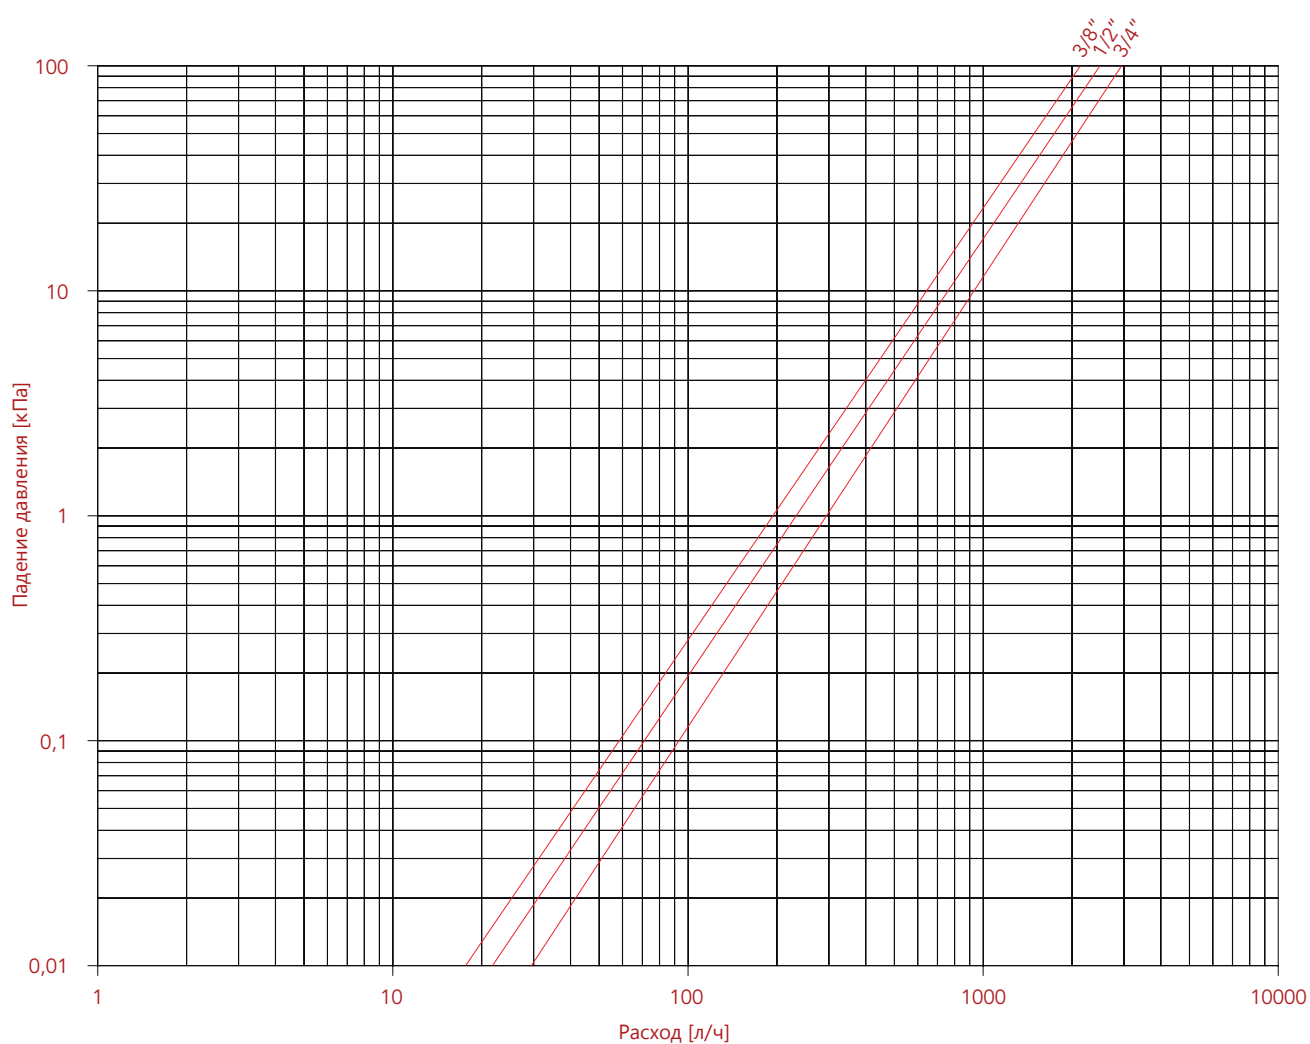

Падение давления

Для ВОДЫ

Серии: 394 - 394S

Подключение	3/8"	1/2"	3/4"
Kv	2,13	2,51	2,94