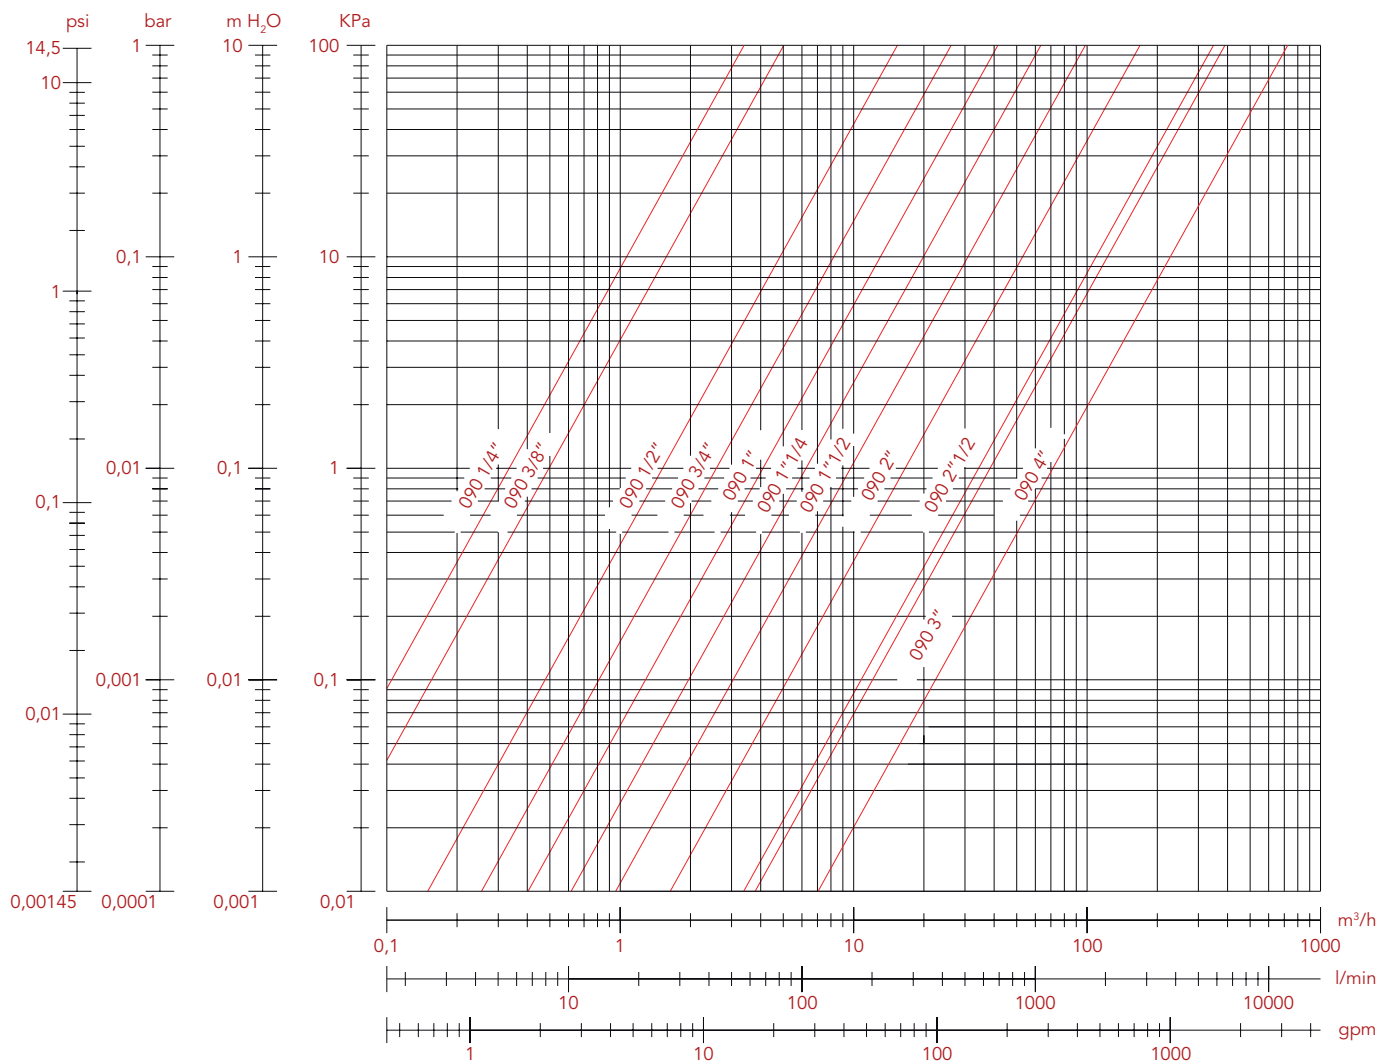

Падение Давления

Для воды

Серии: 090 - 091 - 092 - 093 IDEAL®

Подключение	1/4"	3/8"	1/2"	3/4"	1"	1 1/4"	1 1/2"	2"	2 1/2"	3"	4"
Ø	10	10	15	20	25	32	40	50	65	80	100
Kv	3,45	5,00	15,65	26,26	41,44	63,69	101	169	348	390	725