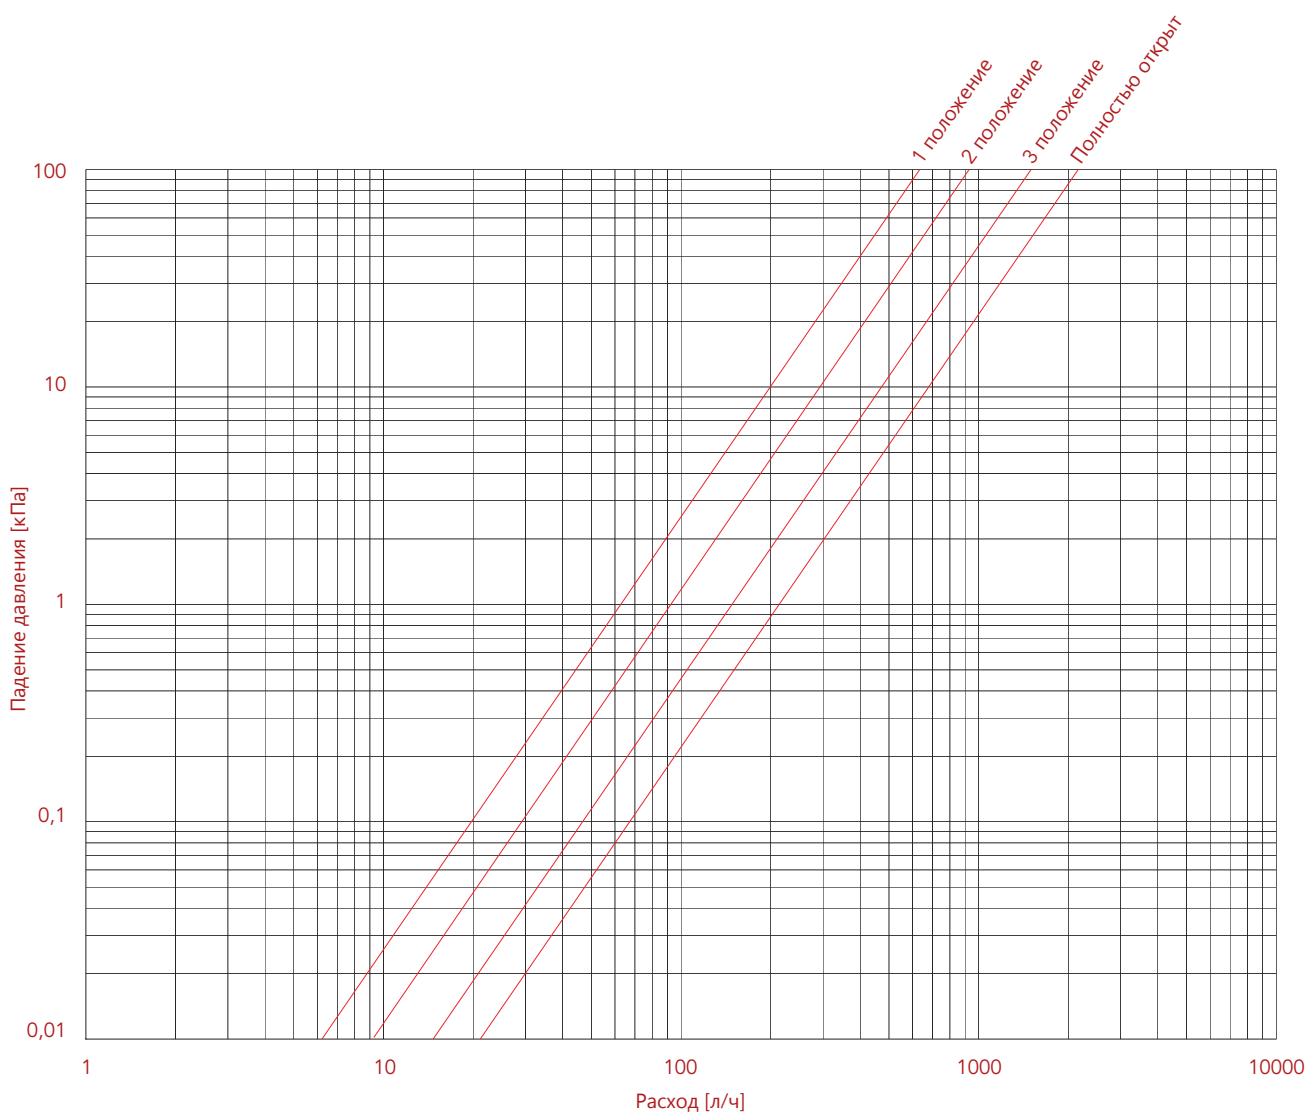

Диаграмма потери давления

Для воды

Серии: 296 - 296S

Подключение	3/4"			
Положения	1	2	3	Полностью открыт
Kv	0,6	0,9	1,5	2,15