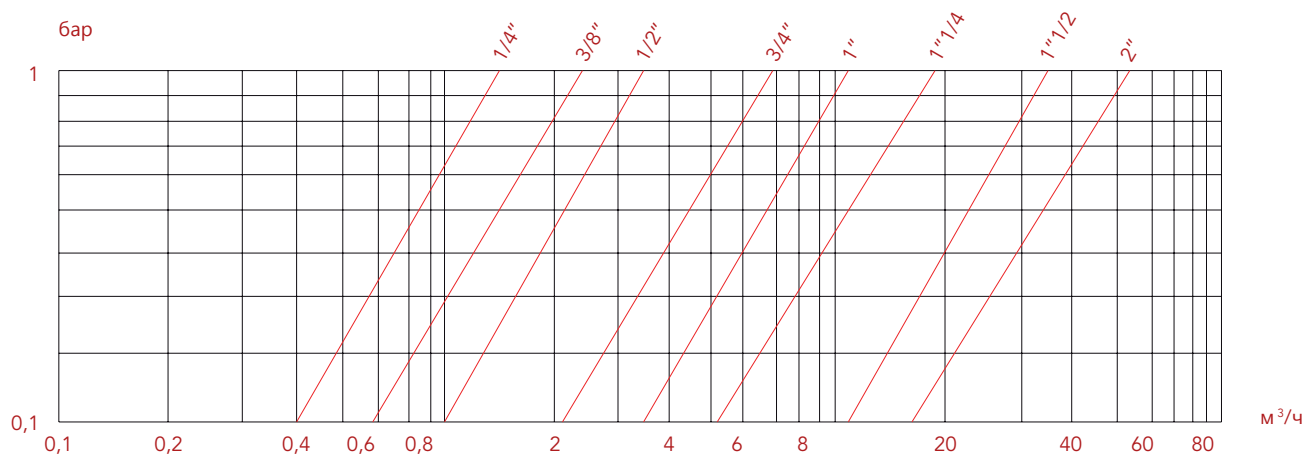

ПАДЕНИЕ ДАВЛЕНИЯ

ДЛЯ ВОДЫ

Серия: 128

РЕЗЬБЫ	1/4"	3/8"	1/2"	3/4"	1"	1 1/4"	1 1/2"	2"
Kv	1,5	2,5	3,5	7	12	19,5	37	52