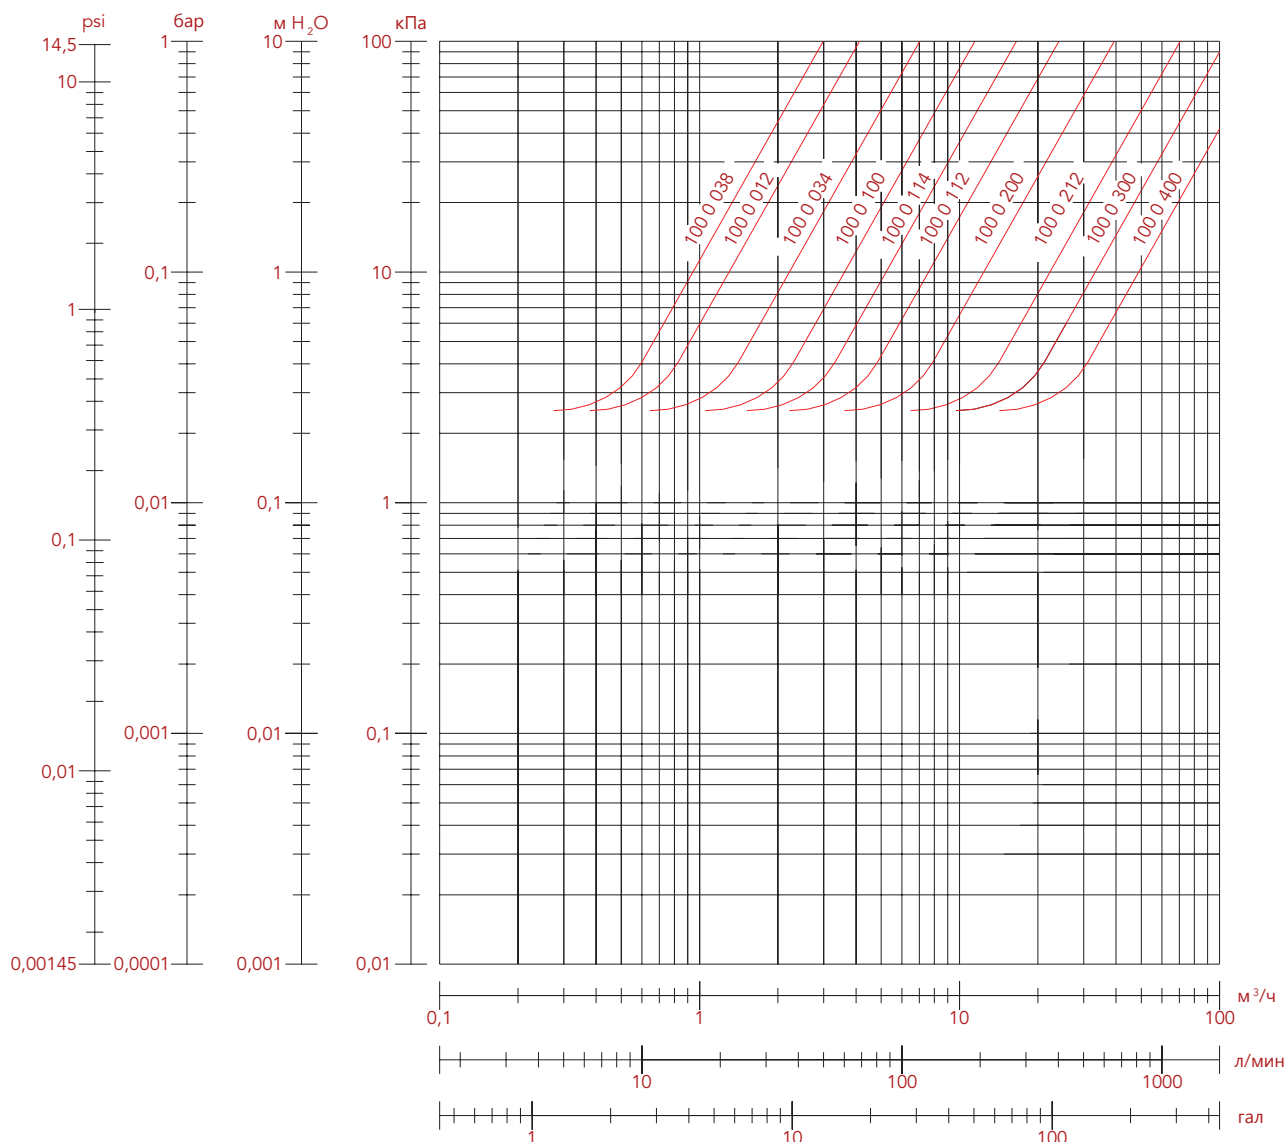

Падение давления Для воды

Серии: 100 - 105

Подключение	3/8"	1/2"	3/4"	1"	1"1/4	1"1/2	2"	2"1/2	3"	4"
Kv	2,99	4,12	7,03	11,45	16,54	24,12	39,32	70,64	105,60	155,30

Данные представлены лабораторией CETIM аккредитованной RNE