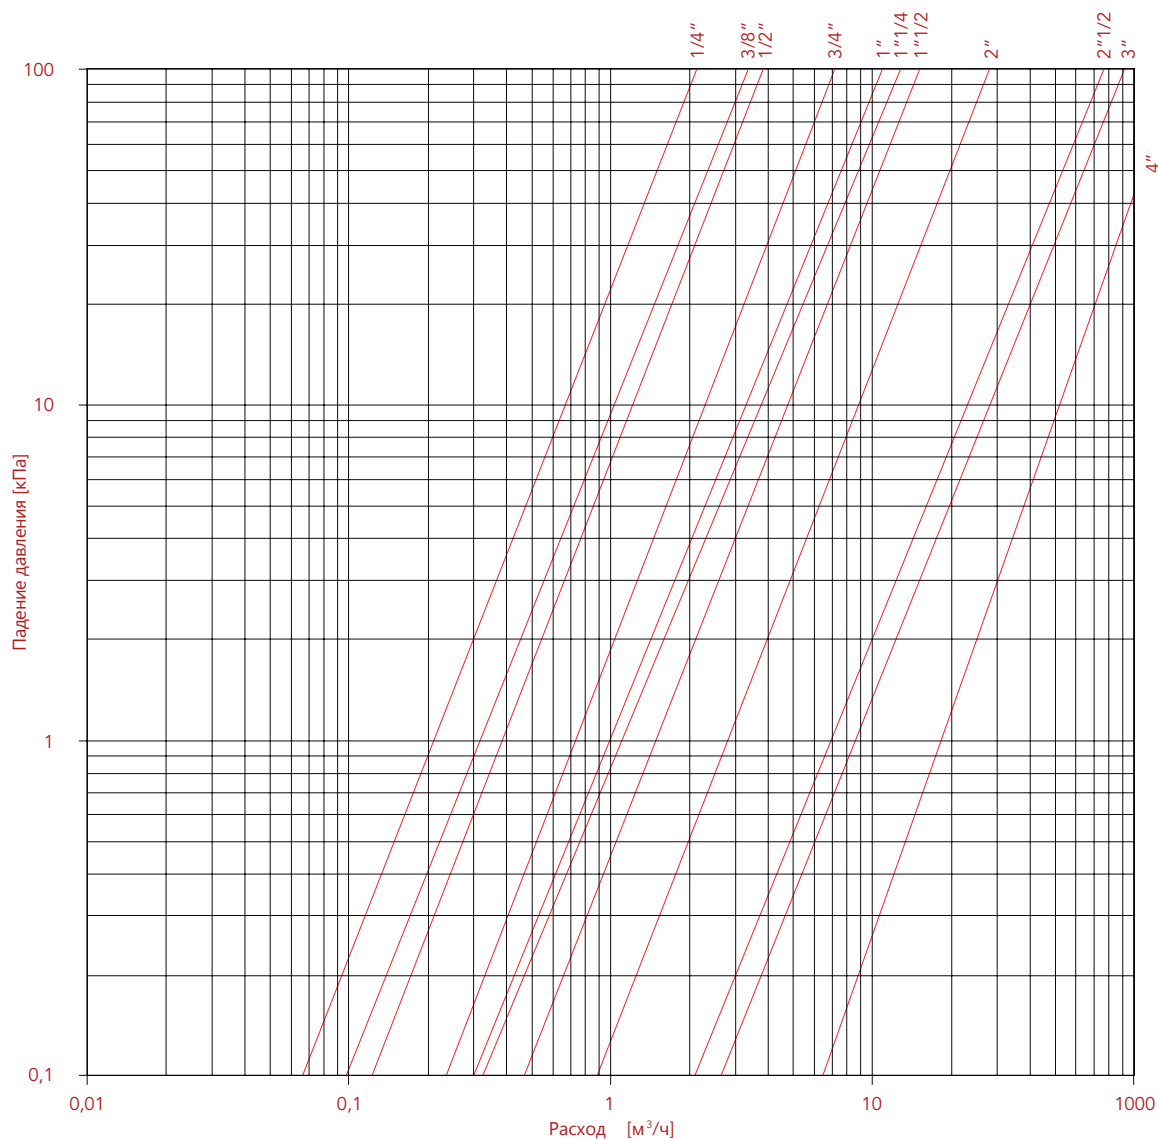

Падение давления

Для воды

Серии: 192 (500µm/800µm) - 193 (500µm)

Размер	1/4"	3/8"	1/2"	3/4"	1"	1"1/4	1"1/2	2"	2"1/2	3"	4"
Kv	2,20	3,40	3,80	7,20	11	13	15	28	77	93	146