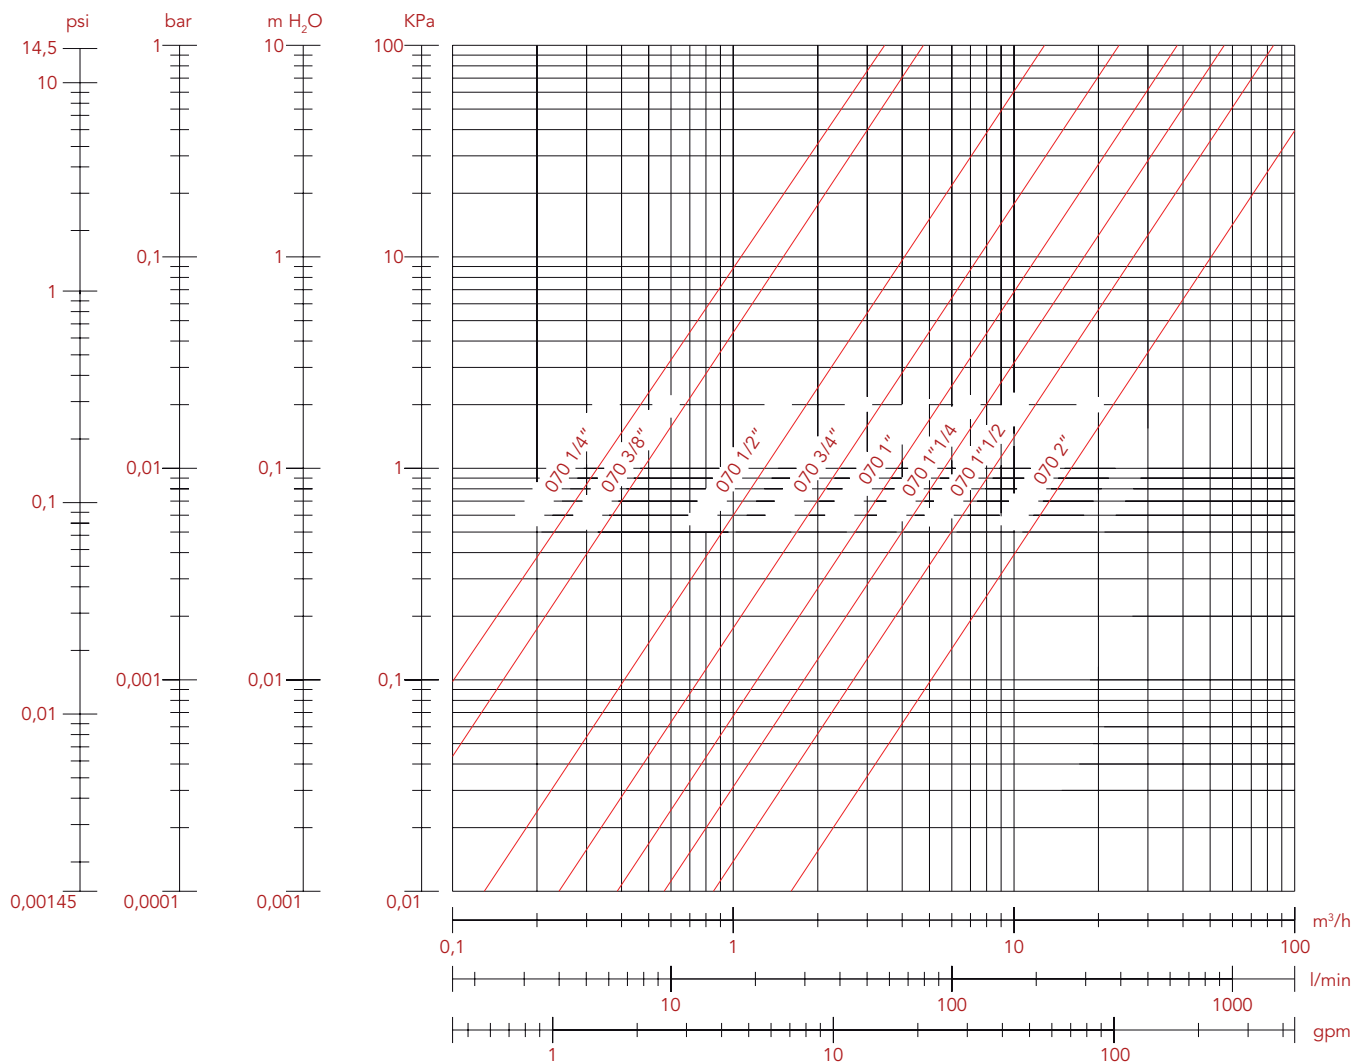

Падение давления Для воды

Серии: 070 - 071 - 072 - 073

Подключение	1/4"	3/8"	1/2"	3/4"	1"	1 1/4"	1 1/2"	2"
Ø	10	10	15	20	25	32	40	50
Kv	3,47	4,78	12,98	23,92	38,57	56,81	85	159