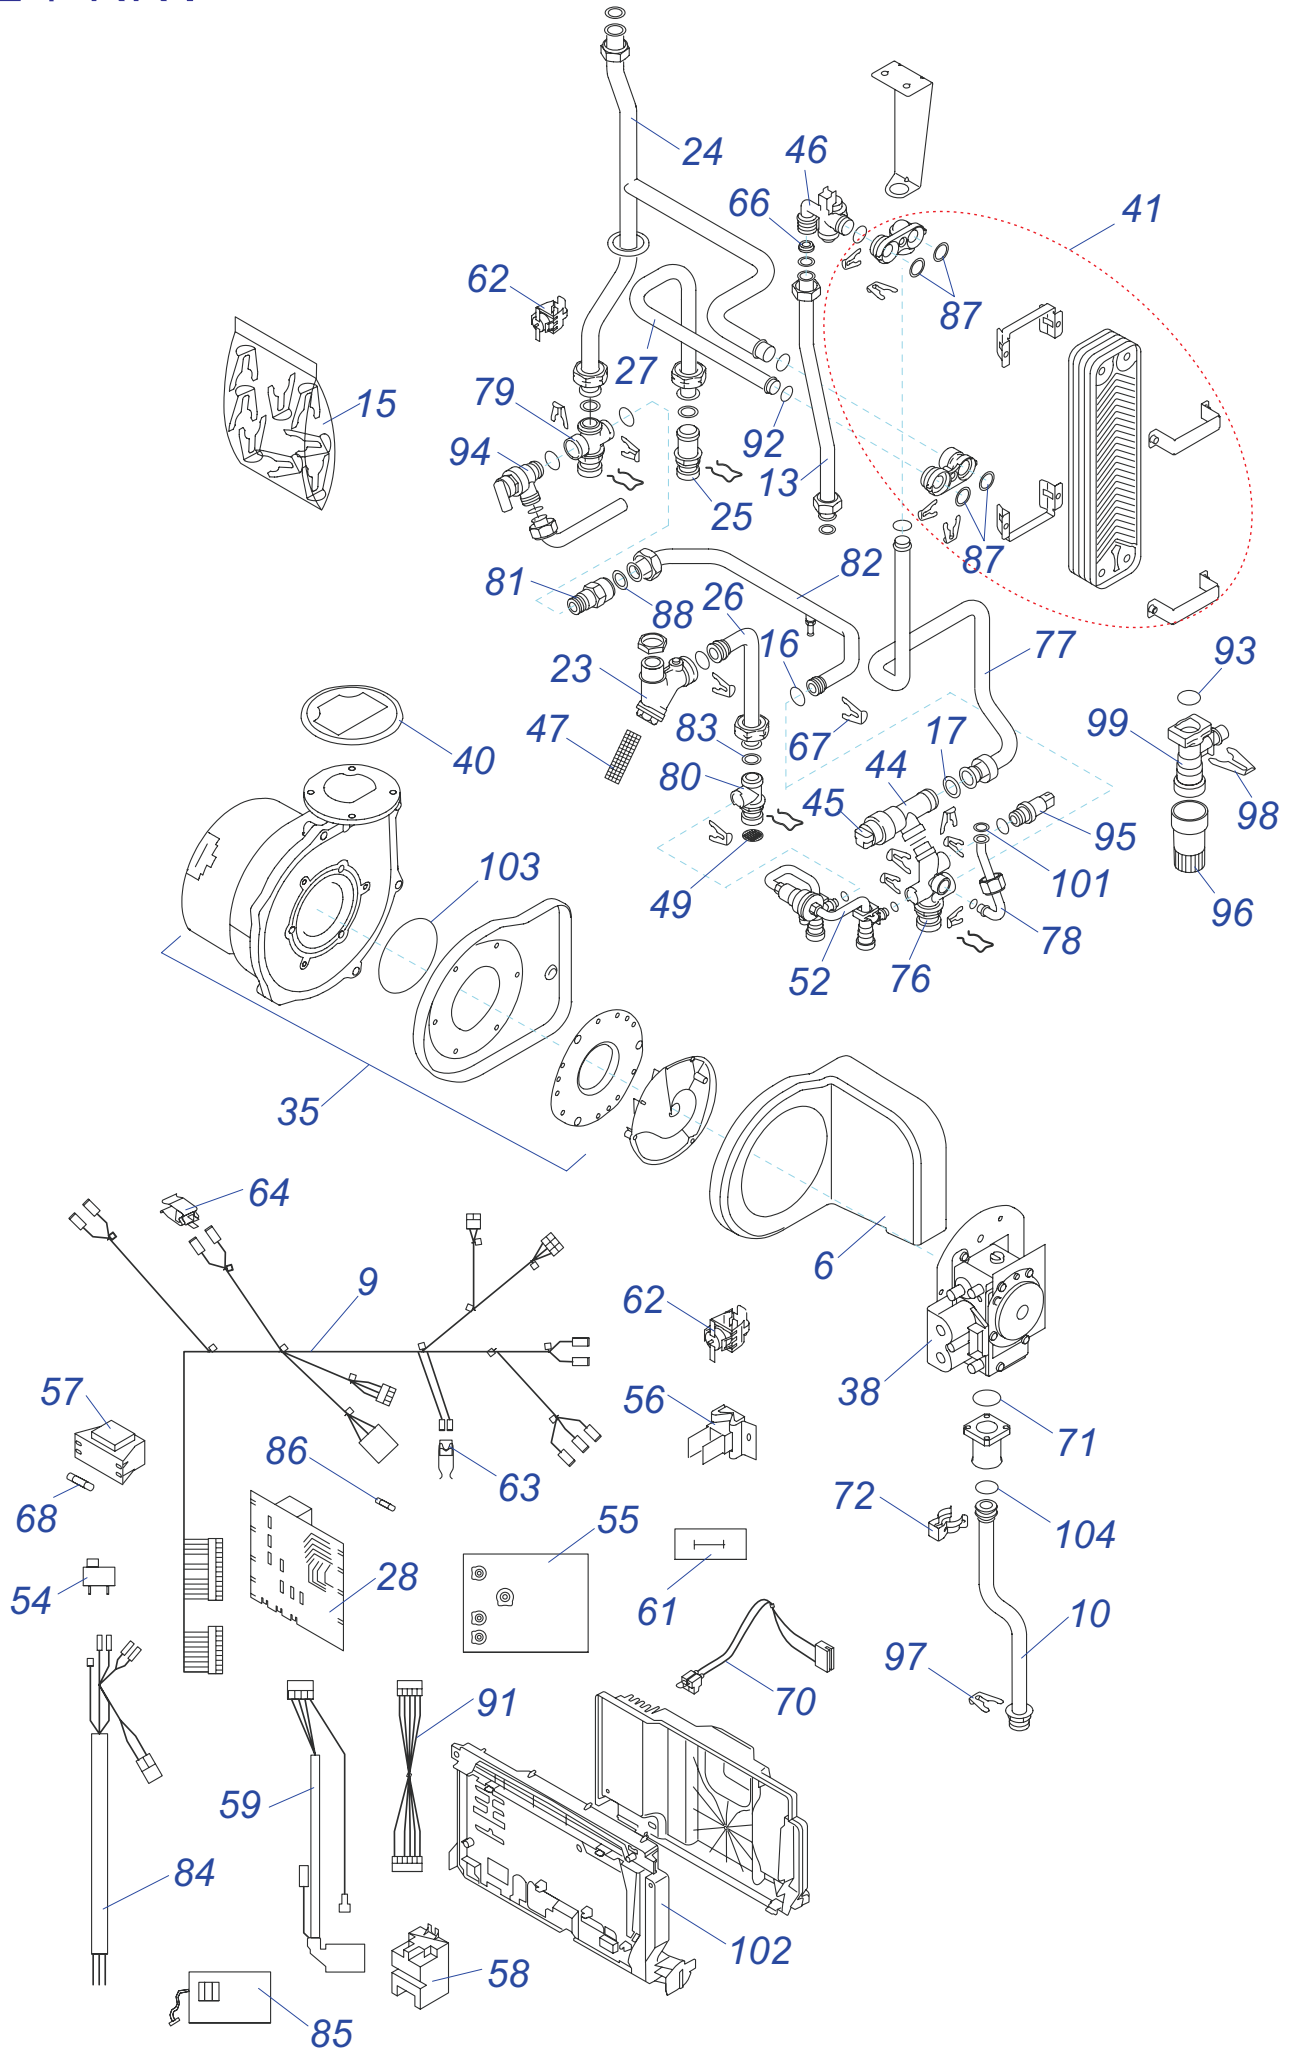

30 KKZ 10 Vod. cesta

30 KKZ 10 Kryty

24 KKV

24 KKV

24 ККВ - ЛЕВ

№	№ для заказа	Название	№	№ для заказа	Название	№	№ для заказа	Название
1	A000035106	Переходник(воздух.клапан)(x2)	37	A000035181	Электрод розжига	73	0020015137	Адаптер
2	A000035107	Прокладка D=15mm(5шт.)	38	0020015133	Газовый клапан G20 24kW	74	0020014659	Прокладка
3	A000035108	Крепежная планка	39	0020015140	Труба выхода продуктов сгор.	75	0020015139	Изоляция
4	0020096388	Теплообменник 24/28kW	40	A000035180	Прокладка вентилятора	76	0020015145	Распределитель
5	A000035115	Адаптер сифона	41	A000035129	Теплообменник пластинчатый	77	0020015146	Трубка
6	A000035119	Корпус	42	A000035130	Сифон сборный	78	0020015147	Трубка расширит.бака
7	A000035121	Держатель с крепежом	43	A000035131	Насос	79	0020015148	Распределитель
8	A000035125	Трубка с креплением	44	A000035132	3-ходовой клапан с двигателем	80	0020015149	Гидравлич. присоединение
9	0020017358	Жгут проводов NN	45	A000035133	Привод 3-ходового клапана	81	0020015150	БАИПАС
10	A000035155	Трубка газовая	46	A000035334	Датчик протока	82	0020015151	Трубка бай-пасса
11	A000035157	Прокладка	47	A000035136	Сетчатый фильтр	83	2000801863	Прокладка
12	A000035158	Трубка	48	A000035186	Заглушка сифона с прокладкой	84	2000801918	Жгут проводов
13	A000035162	Трубка	49	0020015141	Фильтр SV	85	2000801923	Плата термостата
14	A000035165	Трубка	50	0020015142	Расширительный бак 8l	86	2000801932	Предохранитель 125mA
15	A000035166	Комплект зажимов	51	0020015143	Шланг для расширител.бака ККВ	87	0020014182	Прокладка
16	A000035167	Прокладка D15	52	0020015144	Трубка с обратным клапаном	88	2000801957	Прокладка 3/4"
17	A000035168	Прокладка	53	A000035139	Воздухоотводчик	89	2000802017	Демпфер
18	A000035175	Прокладка теплообмен.	54	2000801930	Сетевой выключатель	90	2000802020	Зажим
19	A000035177	Прокладка	55	0020027897	Плата интерфейса	91	2000802032	Кабель платы управления
20	A000035178	Горелка 24kW	56	A000035142	Датчик температуры котла	92	2000801948	Прокладка 18мм
21	A000035179	Прокладка трубки прод.сгор.	57	A000460211	Трансформатор	93	2000801950	Прокладка 10мм
22	A000035182	Заглушка + прокладка	58	A000035144	Трансформатор розжига	94	0020014173	Клапан предохран.3 бара
23	A000035335	Фильтр ГВС	59	A000035147	Жгут проводов к трансф.розжига	95	A000024135	Датчик давления
24	A000035352	Трубка котла (подача)	60	A000035148	Жгут проводов электроду розж.	96	2000801905	Надставка клапана выпуск.
25	A000035360	Присоединение	61	A000035350	Плата 3-ходового клапана	97	2000801947	Зажим D18мм-клапан
26	A000035361	Трубка ХВС (в фильтр)	62	A000035185	Термостат аварий.с держ.	98	2000801951	Зажим D10мм
27	A000035363	Трубка ГВС пластин.теплообм.	63	2000801934	Датчик температуры ГВС	99	0020034962	Клапан подпитки
28	0020020682	Плата управления SYMSI 7	64	2000801935	Датчик температуры котла	100	801874	Держатель
29	0020015153	Панель управления ККВ	65	0020015138	Изоляция теплообмен.	101	0020043955	Прокладка
30	0020015155	Панель облицовки перед.	66	0020014664	Дроссельная шайба	102	801924	Перегород.плата управл.,пласт.
31	A000460216	Панель облицовки бок.	67	0020014665	Зажим D15	103	0020018825	Прокладка (PK3)
32	A000460218	Изоляция турбокам.-компл.	68	0020014786	Предохранитель 315МА ККВ	104	0020044916	Прокладка (PK10)
33	0020015135	Адаптор дымохода	69	0020035583	Ручки управления (3+3+1)	105	0020044917	Поплавков
34	0020015136	Крышка турбокамеры	70	0020015128	Жгут проводов	106	0020044918	Фильтр сифона
35	2000802204	Вентилятор	71	0020015129	Прокладка			
36	A000035112	Прокладка (10 шт)	72	0020015130	Зажим			