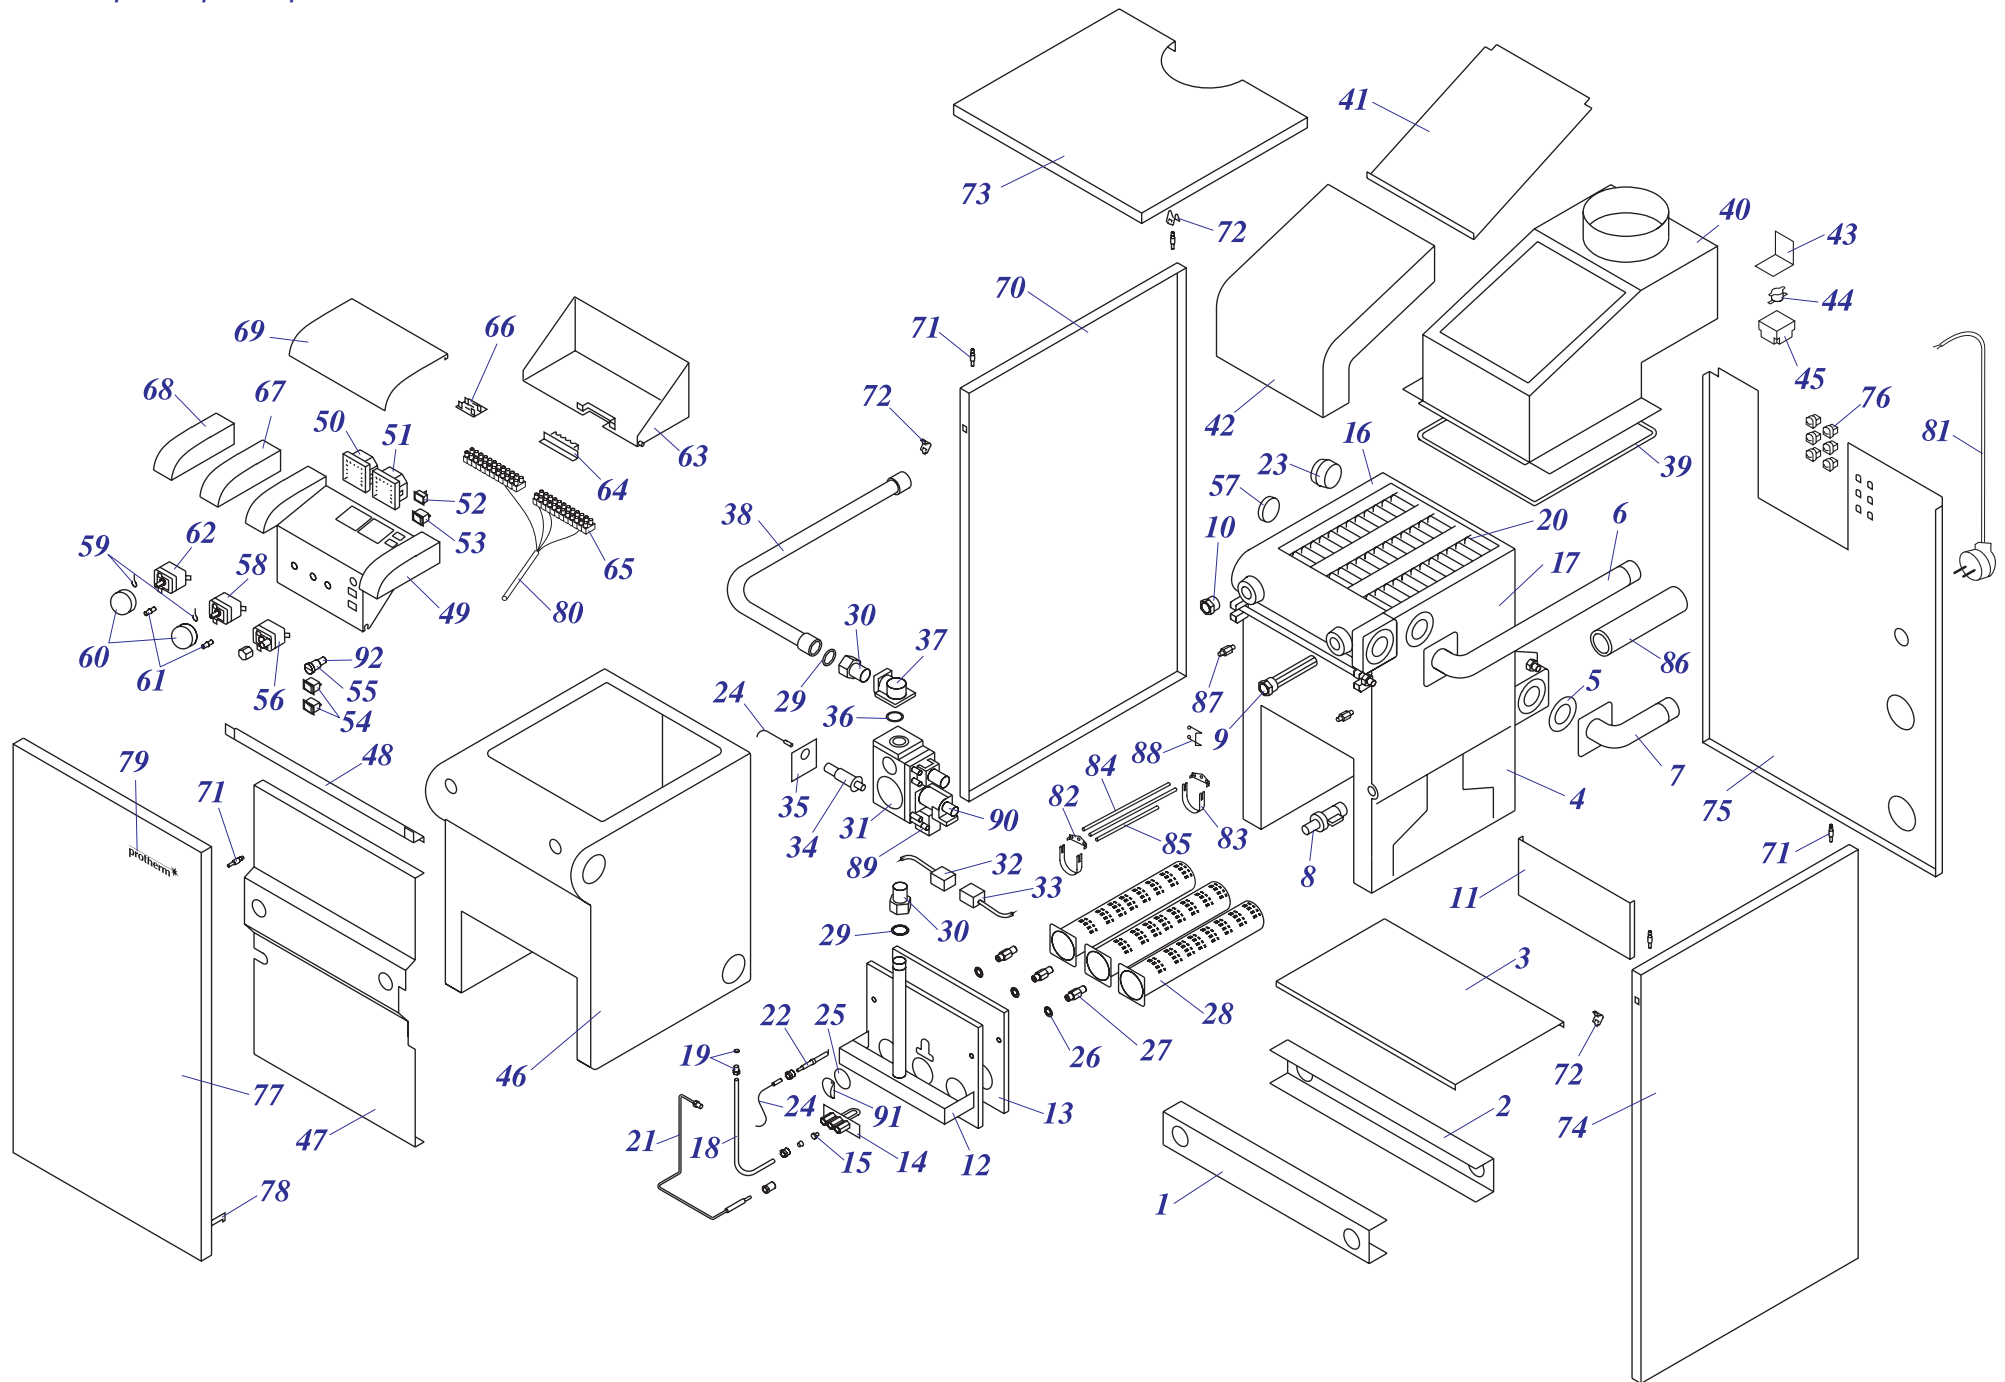

№	№ для заказа	Название	№	№ для заказа	Название	№	№ для заказа	Название
1	0020025220	Газовый клапан 824	31	0020033270	Горелочные трубы	59	0020033641	Панель облицов.20-30PLO,KLO(прав.)
2	0020025260	Чугунная секция - (левая)	32	0020033276	Форсунка для горелки 2,8мм (20,30)		0020033698	Панель облицов.(прав.)40-80PLO,KLO
3	0020025261	Чугунная секция - (правая)		0020033277	Форсунка для горелки 2,65мм (40,50)	60	0020043297	Панель облицов.(задн.)20KLO,PLO11
4	0020025262	Чугунная секция - (средняя)	33	0020033281	Сопло для запальной горелки G27.2		0020043298	Панель облицов.(задн.)30KLO,PLO11
5	0020025279	Термометр	34	0020033288	Трубка подачи газа 20-30PLO		0020033703	Панель облицов.(задн.)40KLO,PLO11
6	0020025281	Термостат рабочий (TY)	35	0020033325	Защитный кожух датчика продукт. сгор.		0020033704	Панель облицов.(задн.)50KLO,PLO11
7	0020025286	Термостат аварийный (LY)	36	0020033328	Шаровой кран выход. 1/2"	61	0020043342	Изоляция теплообмен. (перед.) 20
8	0020033758	Теплообменник в сборе 3секц.	37	0020033351	Заглушка 5/4"		0020033733	Изоляция теплообмен. (перед.) 30
	0020043214	Теплообменник в сборе 4секц.	38	0020033352	Заглушка 5/4" с надставкой		0020033734	Изоляция теплообмен. (перед.) 40
	0020033877	Теплообменник (5-секц.)	39	0020033353	Прокладка 58x43-2		0020033735	Изоляция теплообмен. (перед.) 50
	0020025289	Теплообменник (6-секц.)	40	0020033439	Заглушка 1/2" 12mmdr	62	0020043348	Изоляция теплообмен. (задн.) - 20
9	0020027506	Электрод розжига для PLO	41	0020033444	Ограничительный винт		0020043349	Изоляция теплообмен. (задн.) - 30
10	0020027518	Кабель для NOVA 820	42	0020033445	Ограничительная пружина		0020033738	Изоляция теплообмен. (задн.) - 40
11	0020027519	Кнопка пьезорозжига NOVA	43	0020033454	Ручки управления - D		0020033739	Изоляция теплообмен. (задн.) - 50
12	0020027520	Термопара 55мм, M9x1	44	0020033468	Прокладка 22x2,5	63	0020033775	Панель облицов.(лиц.) KLO,PLO(20,30)
13	0020027523	Горелка запальная для PLO	45	0020033474	Прокладка 51x41x4		0020035584	Панель облицовки 40,50 LI, белая
14	0020027528	Стабилизатор тяги 20 PLO,KLO	46	0020033480	Уплотнительный шнур 5x5	64	0020033879	Трубка
	0020027529	Стабилизатор тяги 30 PLO,KLO	47	0020033483	Уголок 90° 1/2"	65	0020043295	Панель стабил.тяги 20KLO,PLO
	0020033603	Стабилизатор тяги 40 PLO,KLO	48	0020033523	Изоляция стабил.тяги 20KLO,PLO		0020043296	Панель стабил.тяги 30KLO,PLO
	0020033604	Стабилизатор тяги 50 PLO,KLO		0020049313	Изоляция стабил.тяги 30KLO,PLO		0020043568	Панель стабил.тяги 40KLO,PLO
15	0020027535	Термостат продуктов сгор.70-110°C (по з.н.1600)		0020033585	Изоляция стабил.тяги 40KLO,PLO		0020033999	Панель стабил.тяги 50KLO,PLO
				0020033876	Изоляция стабил.тяги 50KLO,PLO	66	0020034066	Створка -II
			49	0020033527	Держатель термостата прод.сгор.	67	0020034791	Трубка котла(подача)20,30KLO,PLO
16	0020027559	Ниппель	50	0020033529	Пластмас.рамка - EL (20,30)		0020043841	Трубка котла(подача)40,50KLO,PLO
17	0020027570	Манометр		0020033531	Пластмас.рамка - LI,120SOR,SOO(40,50)	68	0020035103	Этикетка PROTHERM 70
18	0020027662	Гильза для 3 датчиков	51	0020033533	Панель управления PLO	69	0020035252	Прокладка 14x10x1 Cu-плоская
19	0020033180	Держатель для предохранителя	52	0020033534	Панель блока управления PLO,KLO	70	0020043264	Панель облицов.20-30PLO,KLO(перед.)
20	0020033182	Сигнализатор оранжевый	53	0020033536	Основание горелки 20PLO		0020035336	Панель облицовки перед. 40,50
21	0020033184	Сигнализатор прозрач.H858HB		0020033557	Основание горелки 30P v.11	71	0020035593	Крепление кнопки пьезорозжига PLO
22	0020033221	Изолирующая втулка 9 мм		0020043271	Основание горелки 40PLO	72	0020043083	Изолирующая втулка
23	0020033230	Выключатель (функциональный)		0020033561	Основание горелки 50PLO	73	0020043144	Трубка котла (обратка) 20,30,KLO,PLO
24	0020033233	Выключатель сетевой	54	0020033538	Кронштейн "L" - 20-30PLO,KLO	74	0020043190	Изоляция трубы котла 1"(внутр.диаметр)
25	0020033235	Микровыключатель 1-полюс.	55	0020033554	Штырь M4	75	0020043267	Рама котла 20-30KLO,PLO
26	0020033240	Клеммник 6336-37-12-10	56	0020033555	Зажим 16	76	0020043276	Кронштейн "K" - 20-30PLO,KLO
27	0020033248	Прокладка+винт коннектора820	57	0020033637	Панель облицовки 20-30PLO,KLO(верх.)	77	0020043277	Кронштейн "D" - 20-30PLO,KLO
28	0020033250	Провод к электроду розжига 500мм		0020043281	Панель облицовки (верхн.) 40 PLO,KLO	78	0020043407	Крепление газ.трубы 20,30PLO-S
29	0020033251	Винтовое соединение 6мм		0020043283	Панель облицовки (верхн.) 50PLO,KLO	79	0020033325	Защитный кожух датчика продукт.сгор.
30	0020033265	Зонд давления	58	0020033640	Панель облицовки 20-30PLO,KLO(лев.	80	0020027522	Катушка газового клапана NOVA 82C

20,30,40,50 PLO 13