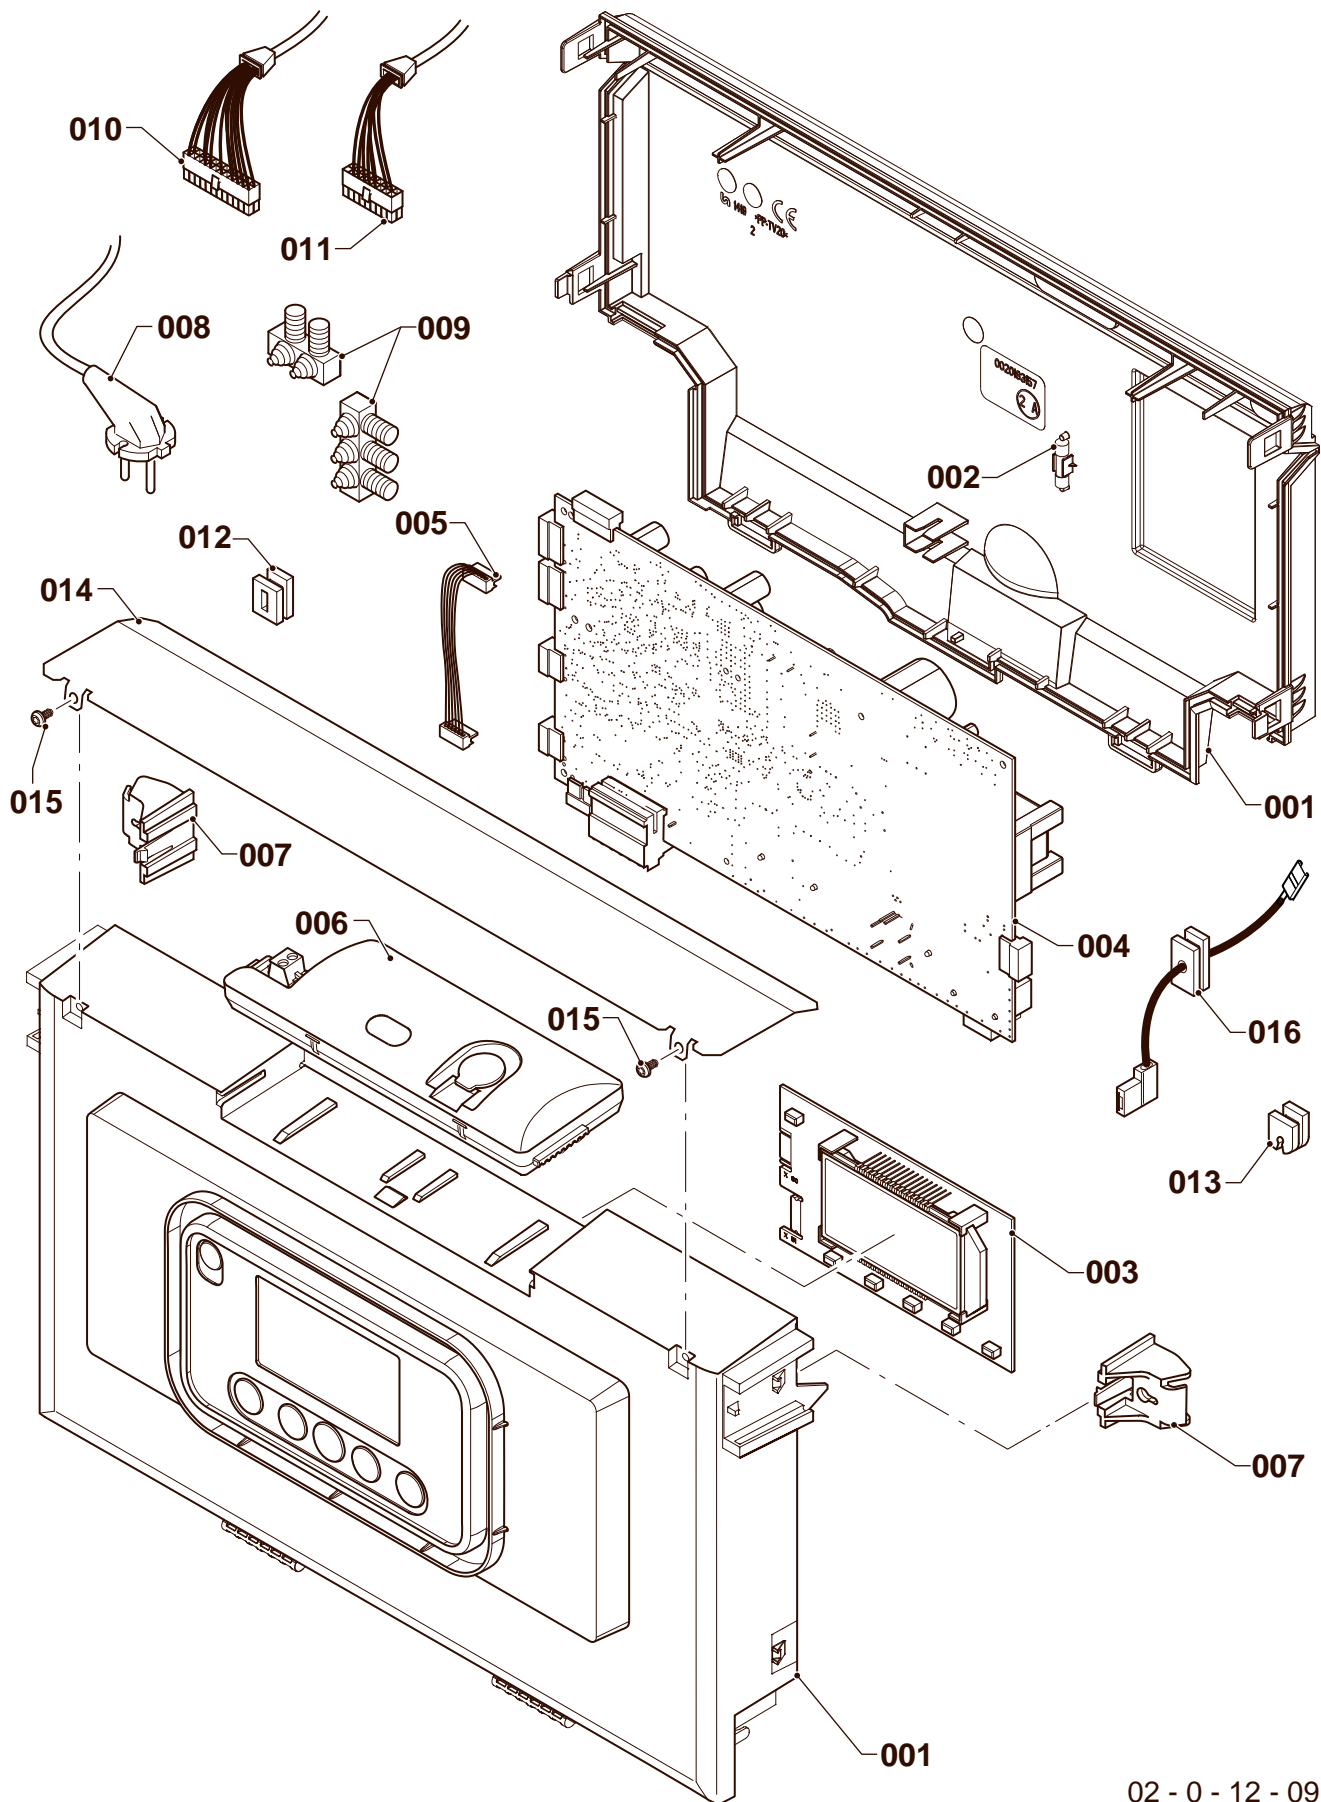

08b Гидравлические части
12КТО, 25КТО, 25КТВ, 30КТВ, 35КТВ

02 - 0 - 08 - 56

12 Панель управления
12KTO, 25KTO, 25KTV, 30KTV, 35KTV

02 - 0 - 12 - 09

Гепард

Навесные котлы

23MOV19

23MTV19