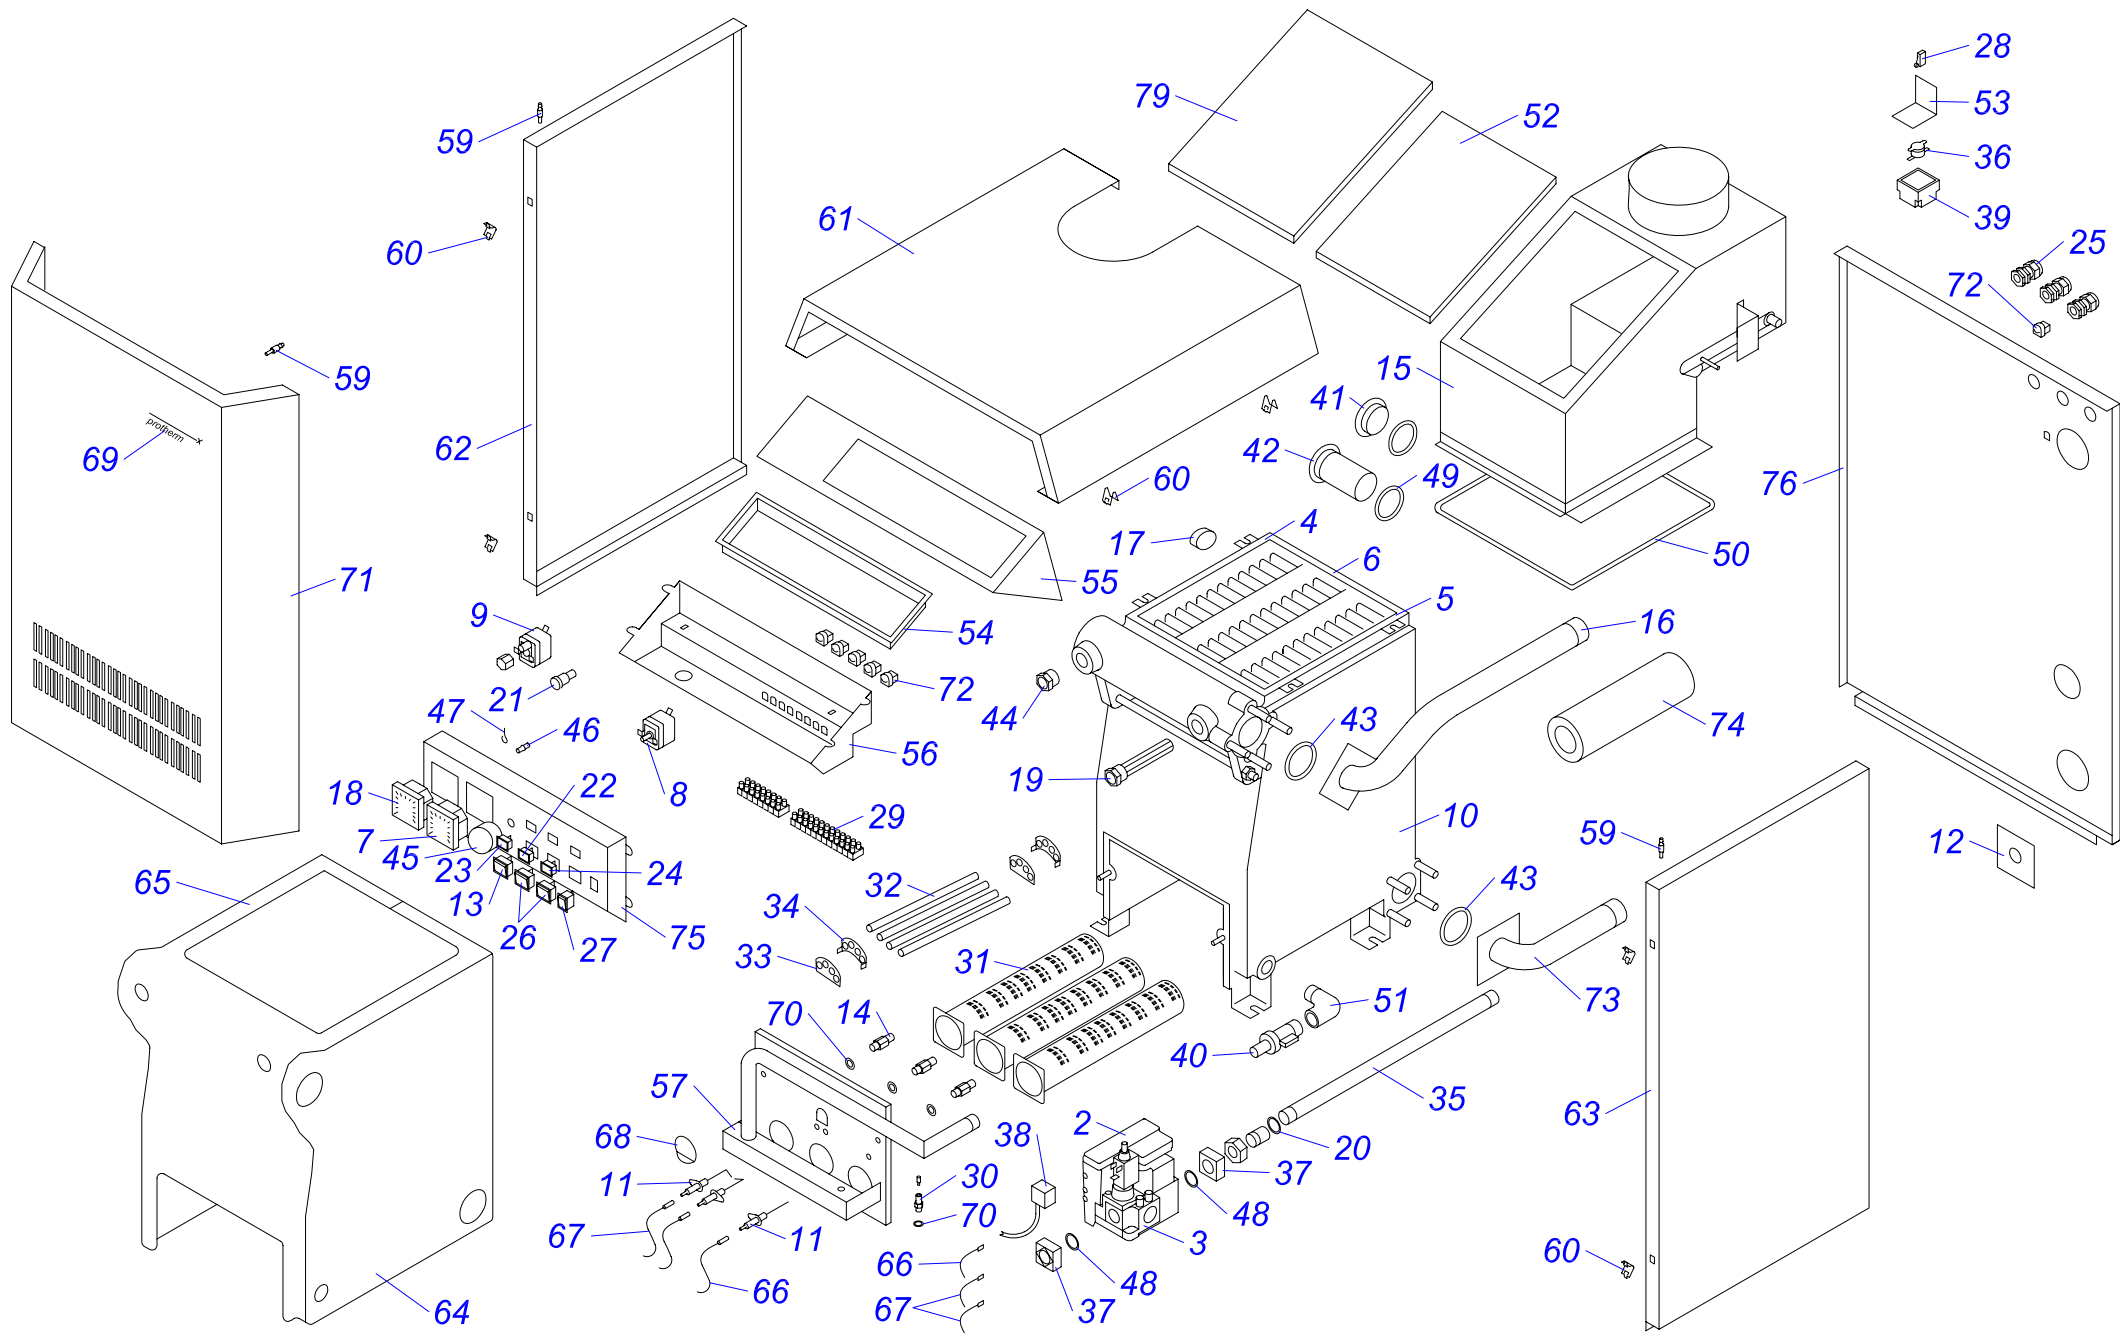

20,30 KLO 10

40,50 KLO 10

20,30,40,50 KLO 10

№	№ для заказа	Название	№	№ для заказа	Название	№	№ для заказа	Название
1	0020043267	Рама котла 20-30KLO,PLO	30	0020033265	Зонд давления	59	0020033554	Штырь М4
2	0020025226	Автоматика розжига (атмо) Honeywell	31	0020033270	Горелочные трубы	60	0020033555	Зажим 16
3	0020025240	Газовый клапан -3ст.ПГ	32	0020033278	Охлаждающий стержень (40,50)	61	0020033637	Панель облицовки 20-30PLO,KLO(верх.)
	0020027531	Газовый клапан -3ст.ПБ	33	0020033279	Держатель охлад.стержней 110 (40,50)		0020043281	Панель облицовки (верхн.) 40 PLO,KLO
4	0020025260	Чугунная секция - (левая)	34	0020033280	Держатель охлад.стержней 114 (40,50)		0020043283	Панель облицовки (верхн.) 50PLO,KLO
5	0020025261	Чугунная секция - (правая)	35	0020033288	Трубка подачи газа 20-30PLO	62	0020033640	Панель облицовки 20-30PLO,KLO(левая)
6	0020025262	Чугунная секция - (средняя)	36	0020033303	Термостат биметаллич.обратимый 85°C		0020033699	Панель облицовки (левая)40-80PLO,KLO
7	0020025279	Термометр	37	0020033311	Фланец прямой - для газового клапана	63	0020033641	Панель облицовки 20-30PLO,KLO(правая)
8	0020025281	Термостат рабочий (ТУ)	38	0020033318	Коннектор клапана модуляции Honeywell		0020033698	Панель облицовки (правая)40-80PLO,KLO
9	0020025286	Термостат аварийный (LY)	39	0020033325	Защитный кожух датчика продукт. сгор.	64	0020043235	Изоляция SIBRAL-30KLO, PLO
10	0020033758	Теплообменник в сборе (3 секции)	40	0020033328	Шаровой кран выход. 1/2"		0020033734	Изоляция теплообмен. (перед.) 40
	0020043214	Теплообменник в сборе (4 секции)	41	0020033351	Заглушка 5/4"		0020033735	Изоляция теплообмен. (перед.) 50
	0020033877	Теплообменник (5-секц.)	42	0020033352	Заглушка 5/4" с надставкой	65	0020043234	Изоляция FLEXIPAN-30KLO, PLO
	0020025289	Теплообменник (6-секц.)	43	0020033476	Прокладка 60x40x2 (20,30)		0020033738	Изоляция теплообмен. (задн.) - 40
11	0020027505	Электрод для KLO		0020033353	Прокладка 58x43-2 (40,50)	0020033739	Изоляция теплообмен. (задн.) - 50	
12	0020043408	Крепление газ.трубы 40,50 TLO	44	0020033439	Заглушка 1/2" 12mmdr	66	0020033749	Провод VN 040I (20,30)
13	0020027513	Кнопка (аварийного состояния)	45	0020033442	Ручки управления		0020033754	Провод VN060I (40,50)
14	0020027525	Форсунка для горелки ПБ1,7мм	46	0020033444	Ограничительный винт	67	0020033750	Провод VN 040Z
	0020033277	Форсунка для горелки 2,65мм	47	0020033445	Ограничительная пружина	68	0020034066	Створка -II
15	0020027528	Стабилизатор тяги 20 PLO, KLO	48	0020033468	Прокладка 22x2,5	69	0020035103	Этикетка PROTHERM 70
	0020027529	Стабилизатор тяги 30 PLO,KLO	49	0020033474	Прокладка 51x41x4	70	0020035252	Прокладка 14x10x1 Cu-плоская
	0020033603	Стабилизатор тяги 40 PLO,KLO	50	0020033480	Уплотнительный шнур 5x5	71	0020043264	Панель облицовки 20-30PLO,KLO(перед.)
	0020033604	Стабилизатор тяги 50 PLO,KLO	51	0020033483	Уголок 90° 1/2"		0020035336	Панель облицовки перед. 40,50
16	0020043841	Трубка котла (подача) 40,50KLO,PLO	52	0020033523	Изоляция стабилизатора тяги 20KLO,PLO	72	0020043083	Изолирующая втулка
17	0020027559	Ниппель		0020049313	Изоляция стабилизатора тяги 30KLO,PLO	73	0020043144	Трубка котла (обратка) 20,30,KLO,PLO
18	0020027570	Манометр		0020033585	Изоляция стабилизатора тяги 40KLO,PLO	74	0020043190	Изоляция трубы котла 1"(внутр. диаметр)
19	0020027662	Гильза для 3 датчиков		0020033876	Изоляция стабилизатора тяги 50KLO,PLO	75	0020043265	Панель управления KLO
20	0020027665	Прокладка 24x15x2 (40,50)	53	0020033527	Держатель термостата прод. сгорания	76	0020043268	Панель облицовки 20PLO,KLO (задн.)
21	0020033180	Держатель для предохранителя	54	0020033531	Пластмас.рамка - LI,120SOR,SOO		0020043269	Панель облицовки 30PLO,KLO (задн.)
22	0020033182	Сигнализатор оранжевый	55	0020033532	Панель облицовки 20-30PLO,KLO(лицевая)	0020043286	Панель облицовки (задн.) 40PLO,KLO	
23	0020033183	Сигнализатор красный		0020033539	Панель облицовки (лицевая)40-50KLO11	0020043287	Панель облицовки (задн.) 50PLO,KLO	
24	0020033184	Сигнализатор прозрач.Н858НВ	56	0020033534	Панель блока управления PLO,KLO	77	0020043276	Кронштейн "К" - 20-30PLO,KLO
25	0020033221	Изолирующая втулка 9 мм	57	0020043270	Основание горелки 20KLO	78	0020043277	Кронштейн "D" - 20-30PLO,KLO
26	0020033230	Выключатель (функциональный)		0020033535	Основание горелки 30KLO	79	0020043295	Панель стабилизатора тяги-20KLO,PLO
27	0020033233	Выключатель сетевой		0020043272	Основание горелки 40KLO		0020043296	Панель стабилизатора тяги -30KLO,PLO
28	0020033235	Микровыключатель 1-полюс.		0020043273	Основание горелки 50KLO		0020043568	Панель стабилизатора тяги 40KLO,PLO
29	0020033240	Клеммник 6336-37-12-10	58	0020033538	Кронштейн "L" - 20-30PLO,KLO		0020033999	Панель стабилизатора тяги 50KLO,PLO