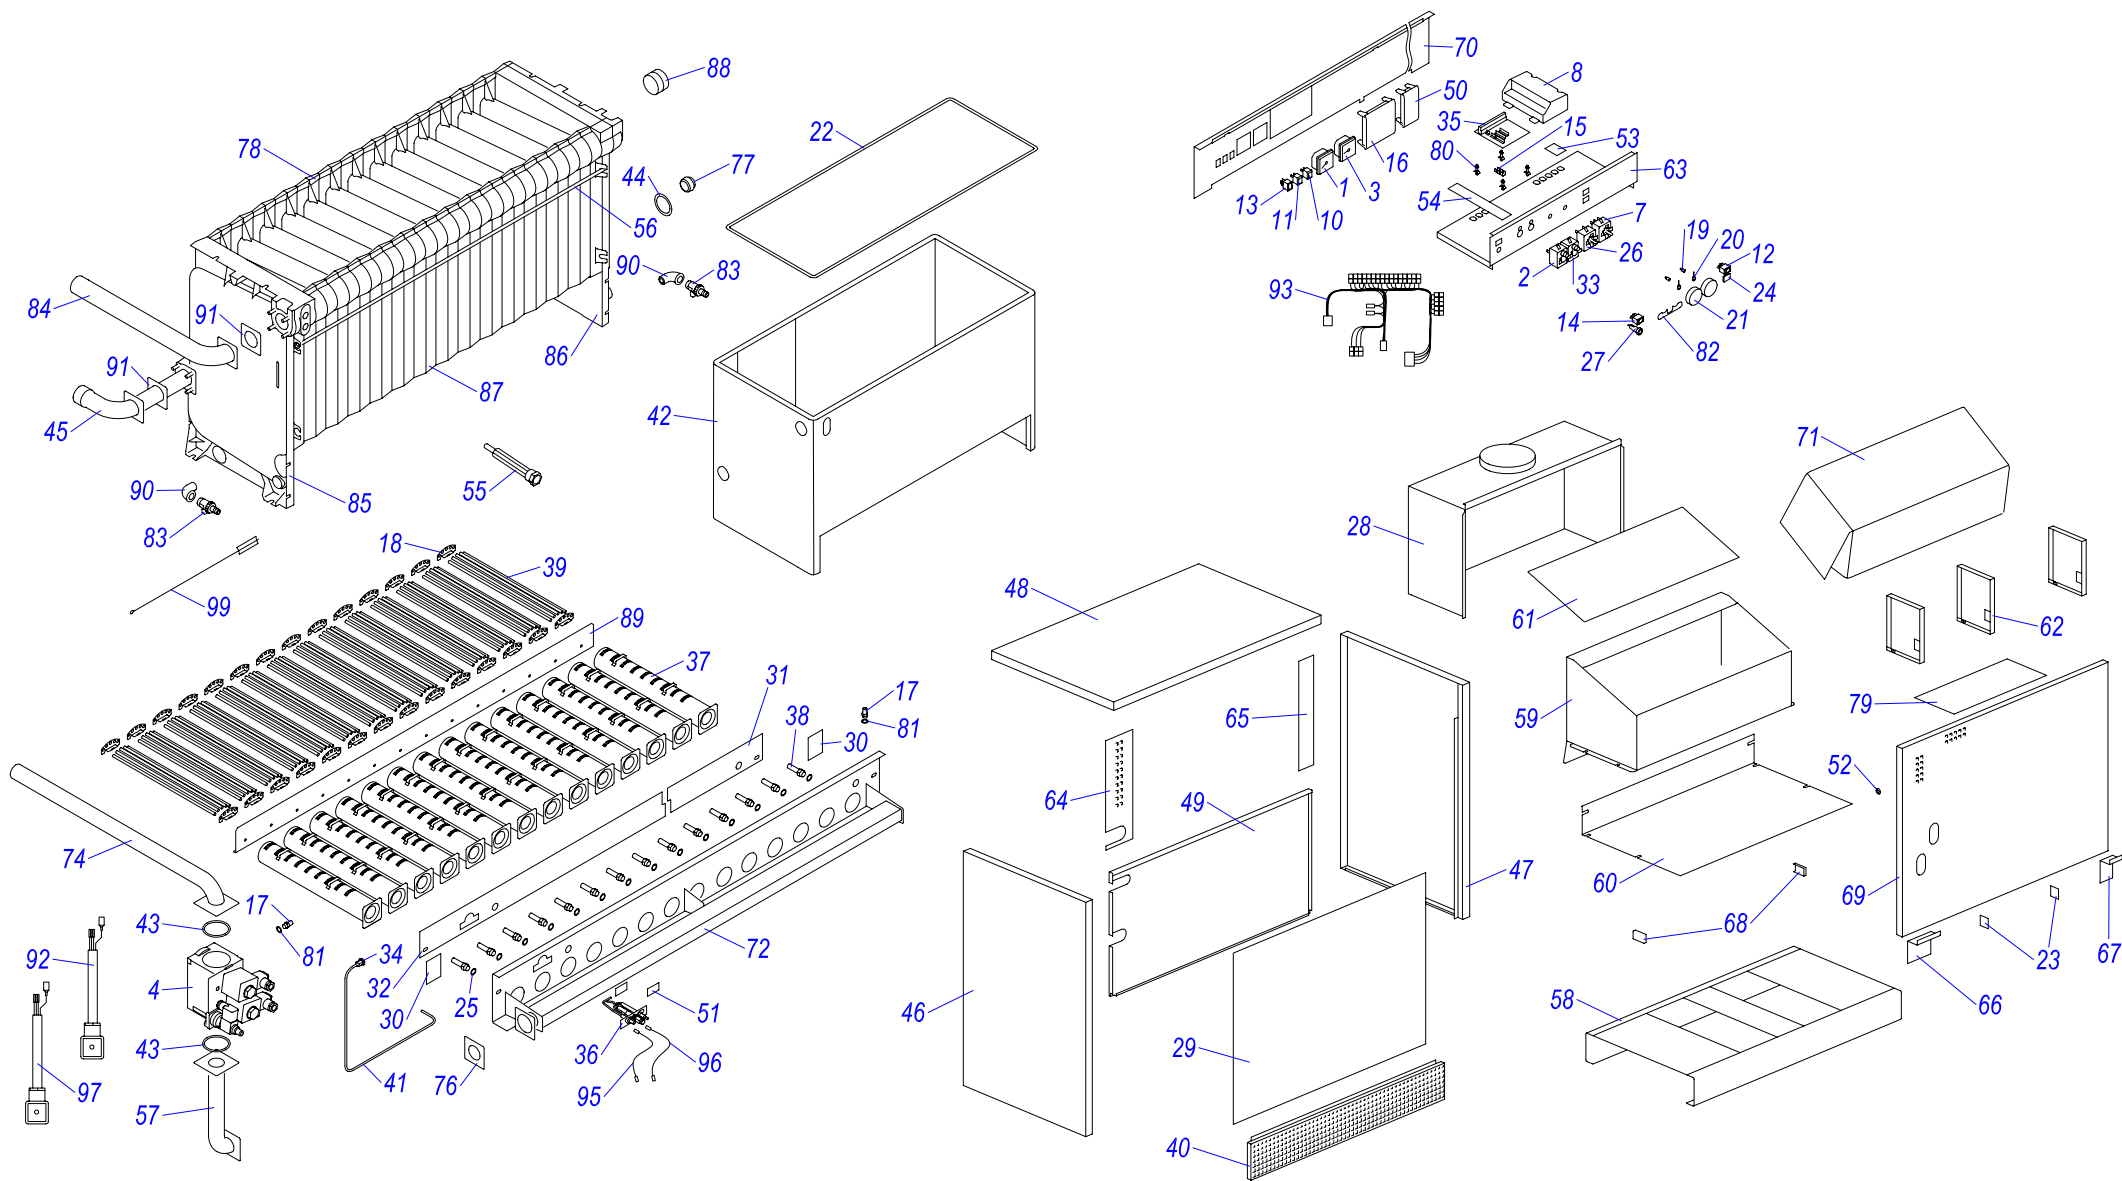

130,150 KLO - GRIZZLY

65,85,100,130,150 KЛOR 12 - GRIZZLY