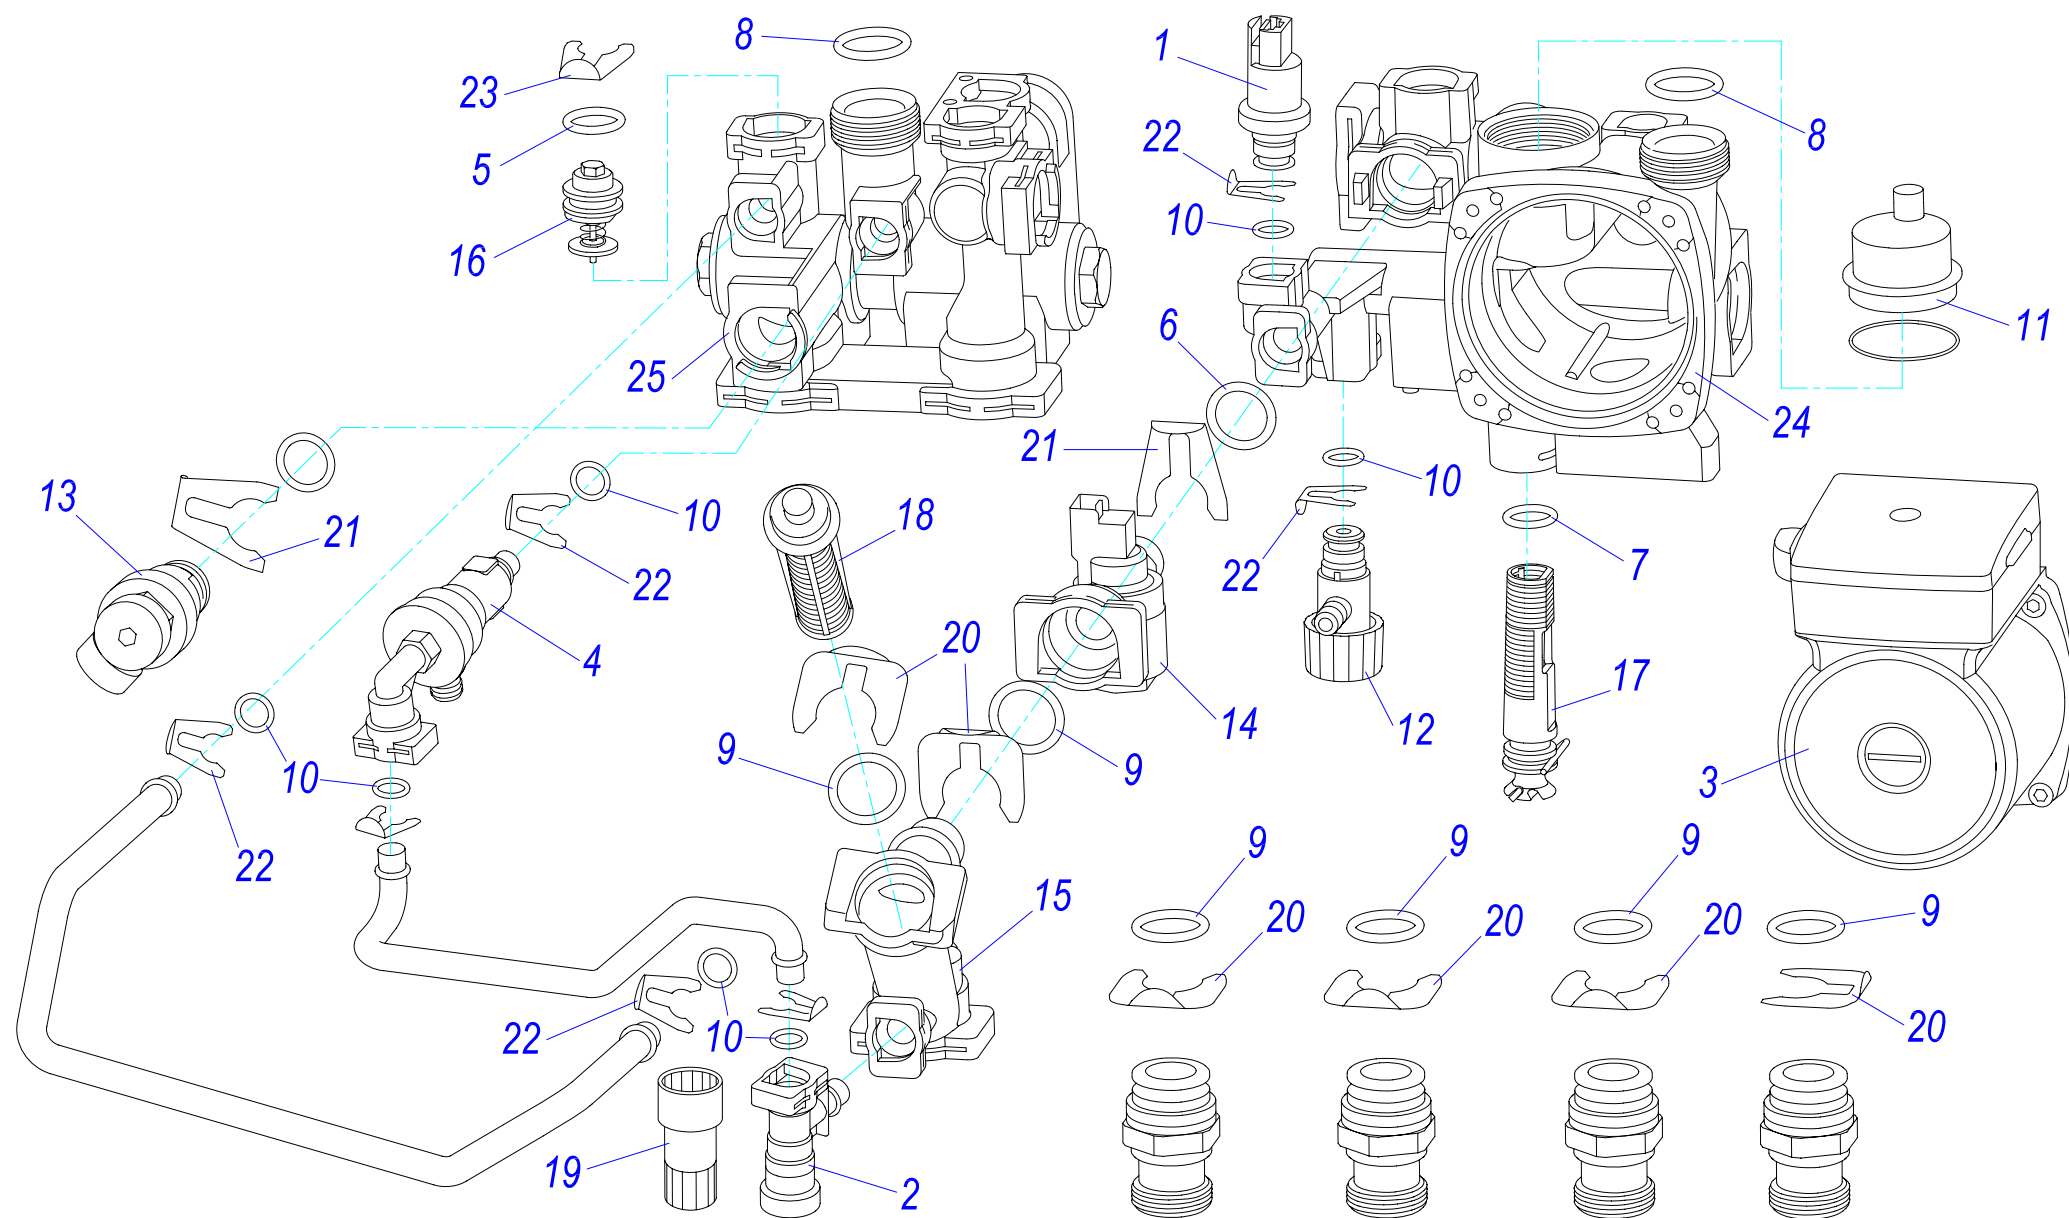

Гидрогруппа 23BXVE (IWC-DIN)

Гидрогруппа 23BXVE (IWC-DIN)

№	№ для заказа	Название	№	№ для заказа	Название	№	№ для заказа	Название
	0020034751	Гидроблок IWC-DIN	9	2000801956	Прокладка 20мм	18	2000801906	Фильтр ГВС
1	0020023216	Датчик давления	10	2000801950	Прокладка 10мм	19	2000801905	Надставка клапана выпуск.
2	0020034962	Клапан подпитки	11	2000801898	Клапан воздуховыпус.	20	2000801945	Зажим D20мм-трубка VV(x10)
3	0020035017	Головка насоса 5м ННД	12	2000801902	Клапан сливной	21	2000801947	Зажим D18мм-клапан
4	0020027681	Обратный клапан - (пластик)	13	0020014173	Клапан предохранительный 3 бара	22	2000801951	Зажим D10мм
5	2000801943	Прокладка бай-пасса	14	2000801910	Датчик протока ГВС	23	2000801961	Зажим бай-пасса
6	2000801948	Прокладка 18мм	15	2000802482	Трубка Z	24	2000801900	Гидроблок пласт.-вход
7	2000801953	Прокладка 13мм	16	2000801909	БАЙПАС	25	0020015126	Гидроблок пласт.-выход
8	2000801954	Прокладка 18мм - насос	17	2000801897	Фильтр теплоносителя