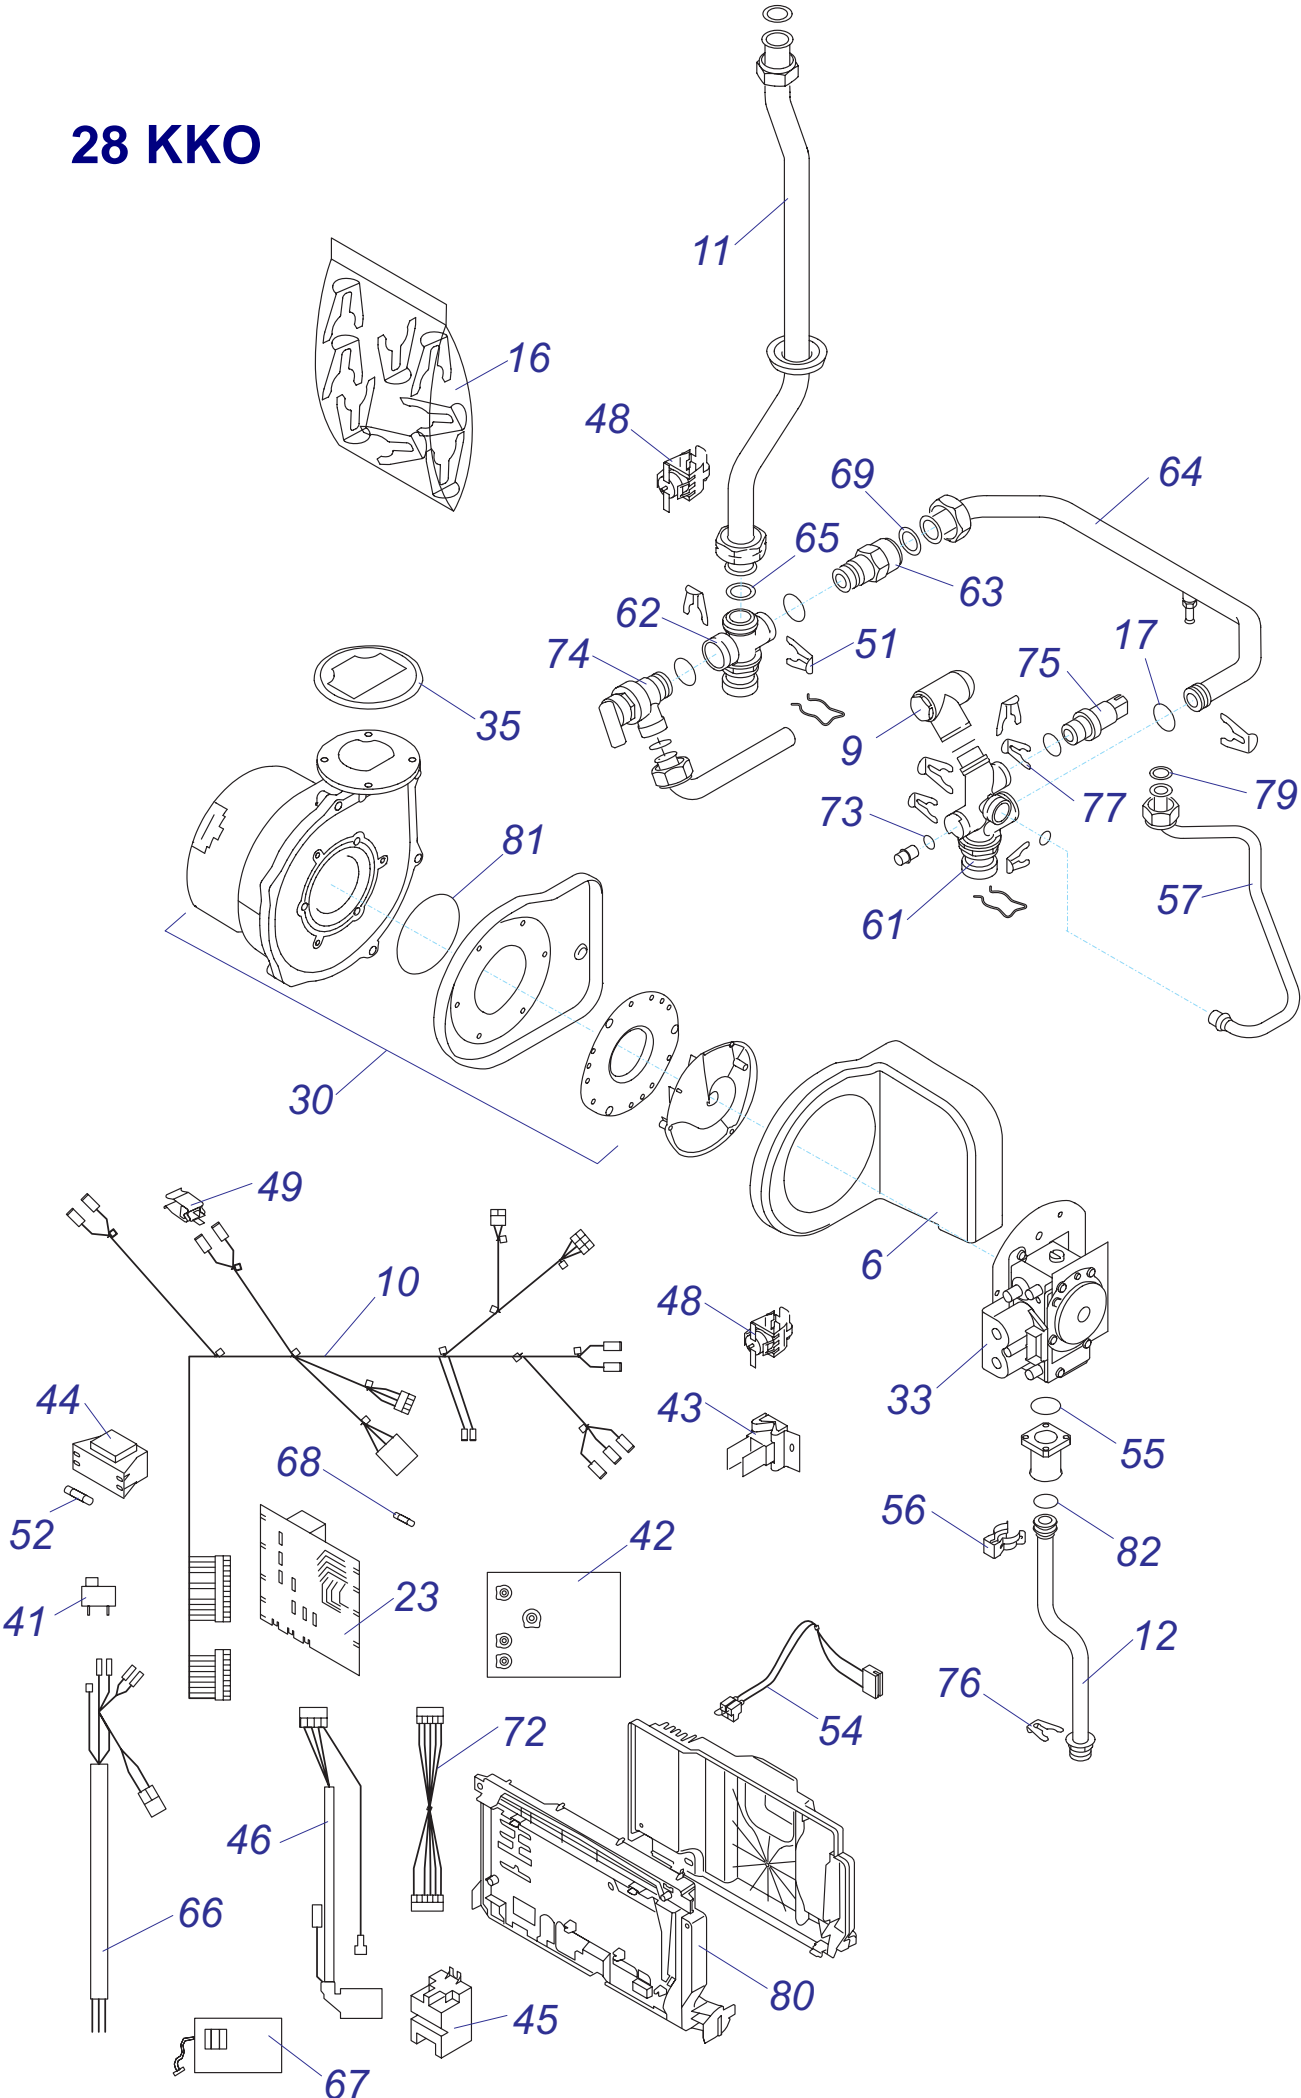

28 KKO

28 ККО - ЛЕВ

№	№ для заказа	Название	№	№ для заказа	Название	№	№ для заказа	Название
1	A000035106	Переходник(воздух.клапан)(x2)	29	0020015136	Крышка турбокамеры	57	0020015132	Трубка расширит.бака
2	A000035107	Прокладка D=15mm(5шт.)	30	2000802204	Вентилятор	58	0020015137	Адаптер
3	A000035108	Крепежная планка	31	A000035112	Прокладка (10 шт)	59	0020014659	Прокладка
4	A000035111	Теплообменник 24/28kW	32	A000035181	Электрод розжига	60	0020015139	Изоляция
5	A000035115	Адаптер сифона	33	0020015134	Газовый клапан G20 28kW	61	0020015145	Распределитель
6	A000035119	Корпус	34	0020015140	Труба выхода продуктов сгор.	62	0020015148	Распределитель
7	A000035121	Держатель с крепежом	35	A000035180	Прокладка вентилятора	63	0020015150	БАЙПАС
8	A000035125	Трубка с креплением	36	0020015131	Расширительный бак 8l - ККО	64	0020015151	Трубка бай-пасса
9	A000035137	Трубка 3CMV	37	A000035130	Сифон сборный	65	2000801863	Прокладка
10	0020017361	Жгут проводов NN	38	A000035131	Насос	66	2000801918	Жгут проводов
11	A000035153	Трубка котла (подача)	39	A000035186	Заглушка сифона с прокладкой	67	2000801923	Плата термостата
12	A000035155	Трубка газовая	40	A000035139	Воздухоотводчик	68	2000801932	Предохранитель 125mA
13	A000035157	Прокладка	41	2000801930	Сетевой выключатель	69	2000801957	Прокладка 3/4"
14	A000035158	Трубка	42	0020027897	Плато интерфейса	70	2000802017	Демпфер
15	A000035165	Трубка	43	A000035142	Датчик температуры котла	71	2000802020	Зажим
16	A000035166	Комплект зажимов	44	A000460211	Трансформатор	72	2000802032	Кабель платы управления
17	A000035167	Прокладка D15	45	A000035144	Трансформатор розжига	73	2000801950	Прокладка 10мм
18	A000035175	Прокладка теплообмен.	46	A000035147	Жгут проводов к трансфор.розжига	74	0020014173	Клапан предохран.3 бара
19	A000035176	Горелка 28kW	47	A000035148	Жгут проводов к электроду розжига	75	A000024135	Датчик давления
20	A000035177	Прокладка	48	A000035185	Термостат аварий.с держат.	76	2000801947	Зажим D18мм-клапан
21	A000035179	Прокладка трубки прод.сгор.	49	2000801935	Датчик температуры котла	77	2000801951	Зажим D10мм
22	A000035182	Заглушка + прокладка	50	0020015138	Изоляция теплообмен.	78	801874	Держатель
23	0020020682	Плата управления SYMSI 7	51	0020014665	Зажим D15	79	0020043955	Прокладка
24	0020015154	Панель управления	52	0020014786	Предохранитель 315МА KKV	80	801924	Перегородка плата управл.,пласт.
25	0020015155	Панель облицовки перед.	53	0020035583	Ручки управления (3+3+1)	81	0020018825	Прокладка (PK3)
26	A000460216	Панель облицовки бок.	54	0020015128	Жгут проводов	82	0020044916	Прокладка (PK10)
27	A000460218	Изоляция турбокам.-компл.	55	0020015129	Прокладка	83	0020044917	Поплавок
28	0020015135	Адаптор дымохода	56	0020015130	Зажим	84	0020044918	Фильтр сифона