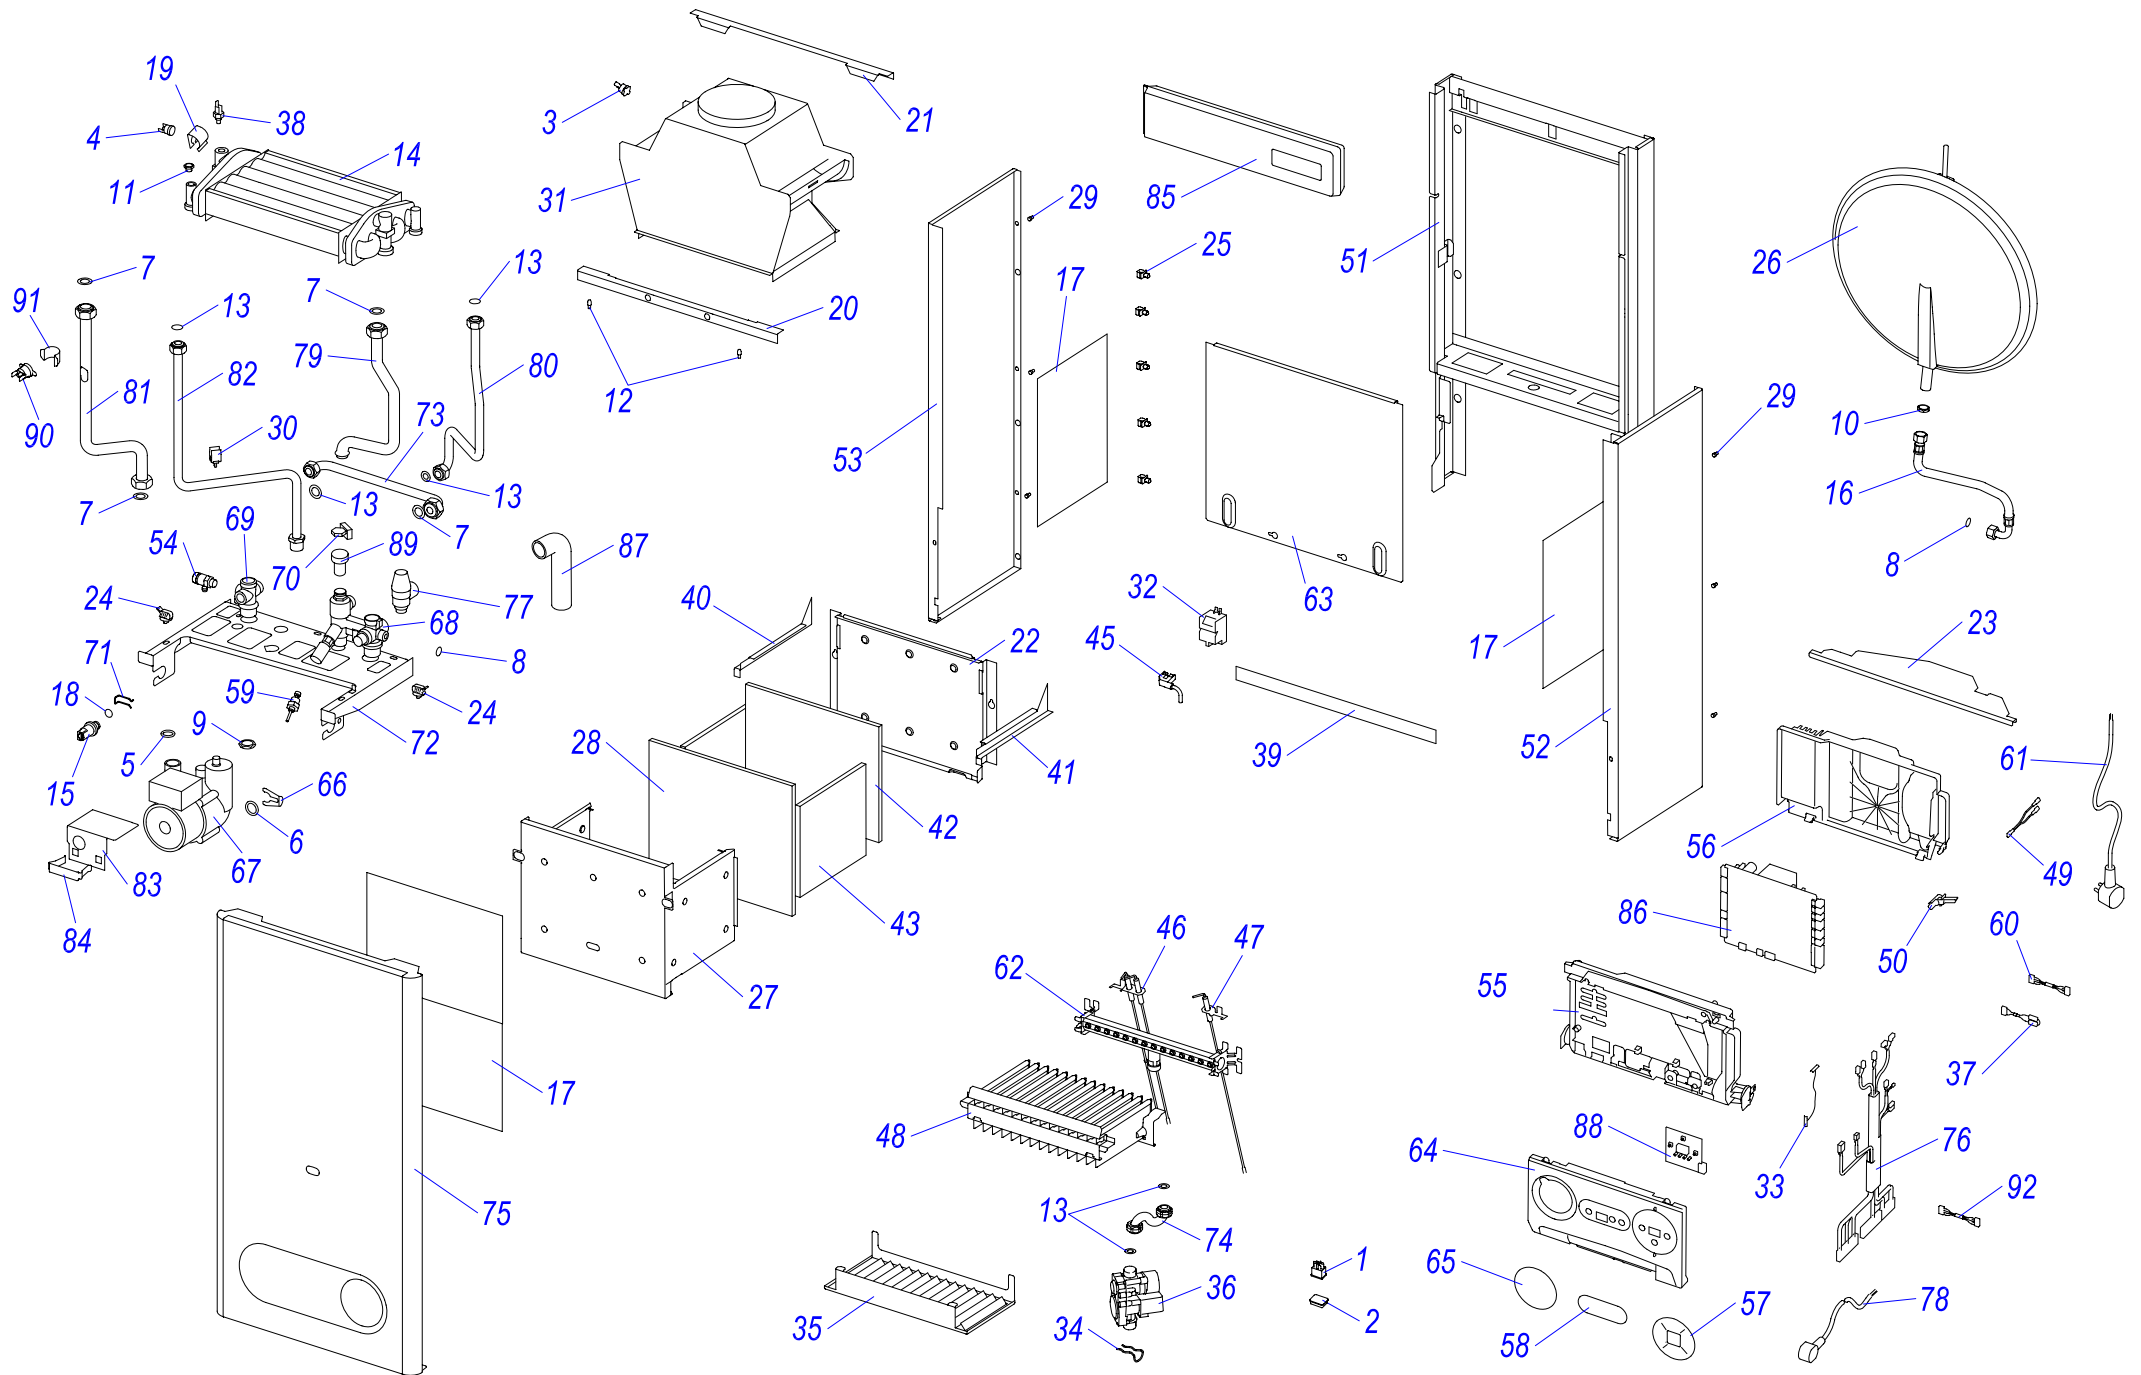

24 BOVR 17

Навесные котлы

24 BOVR 17

№	№ для заказа	Название	№	№ для заказа	Название	№	№ для заказа	Название
1	0020033233	Выключатель сетевой	32	0020034711	Трансформатор розжига ZI62/12	64	0020035075	Панель блока управления 24BTV/BOV17
2	0020033241	Защитный кожух выключателя	33	0020034724	Жгут проводов	65	0020035076	Заглушка
3	0020027661	Термостат биметаллич.обратимый 80°C	34	0020034725	Зажим	66	0020035077	Зажим насоса NFSL 12/5-3PL12
4	0020044913	Термостат аварийный обратимый 92°C±3°C	35	0020034738	Отражатель E	67	0020027644	Насос NFSL/PREMIUM-3-CRF-12
5	0020043217	Прокладка для тепл-ка SD	36	0020035638	Газовый клапан VK8525 MR 1061 B	68	0020035078	Гидроблокблок BXV17 (обратка)
6	0020033467	Прокладка 18,3,5	37	0020034750	Жгут проводов	69	0020035079	Гидроблокблок BXV17- (подача)
7	0020027665	Прокладка 24x15x2	38	0020027622	Погружной датчик SO 11010	70	0020027652	Датчик протока
8	0020033473	Прокладка 15x8x2	39	0020034761	Крепежная планка	71	0020035080	Зажим датчика давления
9	0020033835	Гайка 1/2"	40	0020034763	Крепление теплообменника L	72	0020035081	Опора гидроблока - L17
10	0020033836	Гайка 3/8"	41	0020034764	Крепление теплообменника P	73	0020035085	Трубка бай-пасса L17
11	0020033860	Заглушка гидроблока 1/8"	42	0020034765	Изоляция SK 270x215	74	0020035086	Трубка газовая L17
12	0020033921	Ограничитель	43	0020034766	Изоляция SK 167x189	75	0020035278	Панель облицовки перед. L2
13	0020033932	Прокладка 18x10x2	45	0020034838	Кабель розжига UK	76	0020044909	Жгут проводов 24BOV17
14	0020025297	Теплообменник 082.01501	46	0020035528	Электроды розжига DIN	77	0020035129	Клапан предохранит. 300кПа 1/2"-V17
15	0020023216	Датчик давления	47	0020034840	Электрод ионизационный DIN	78	0020035097	Кабель - Z060 (насос)
16	0020034104	Шланг брониров. 3/8"-3/8"кол.-0,3м	48	0020035604	Горелка-U	79	0020035098	Трубка котла (обратка)
17	0020034106	Фольга-отражатель - II	49	0020034914	Жгут проводов Q254	80	0020035099	Трубка ХВС
18	0020034114	Прокладка 14x9.5x2.5	50	0020034940	Держатель кабеля	81	0020044906	Трубка котла (подача)
19	0020034145	Зажим термопредохранителя	51	0020035279	Панель облицовки перед.) E	82	0020035101	Трубка ГВС
20	0020034163	Крепежная планка	52	0020035271	Панель облицовки бок-п. J16	83	0020035107	Защита насоса WILO
21	0020035608	Держатель стабилизатора тяги J	53	0020035272	Панель облицовки бок-л. J16	84	0020035108	Пружина защиты насоса WILO
22	0020034685	Панель камеры сгорания	54	0020034971	Клапан выпускной 1/4"-II	85	0020043720	Крепежная планка v.17
23	0020034690	Крепежная планка	55	0020034983	Панель блока управления	86	0020043739	Плата управления SYMSI 7 ATMO
24	0020034693	Зажим кабельный 057656	56	0020034984	Панель блока управления	87	0020043931	Шланг SP 130-20mm
25	0020035609	Зажим кабельный 0174820	57	0020035031	Пленка панели управления -BXV16	88	0020044889	Электронная плата дисплея Leopard 17
26	0020027611	Расширительный бак 5л-W	58	0020035032	Пленка панели управления-BXV16-овал.	89	0020035580	Датчик протока - турбина
27	0020034699	Корпус камеры сгорания E	59	0020044914	Кран ГВС	90	0020027575	Термостат биметал.аварийный 105°C
28	0020034700	Изоляция SK 242x290	60	0020035034	Жгут проводов - Z056	91	0020035006	Зажим термостата AVB
29	0020034703	Штырь ограничительный	61	0020044910	Сетевой кабель	92	0020044921	Жгут проводов -Leopard
30	0020027613	Датчик D 13-15мм	62	0020044942	Рампа горелки SD 14 рам.1.30DIN			
31	0020027614	Стабилизатор тяги D126 BOVE	63	0020043709	Основание 23BOVE v.2