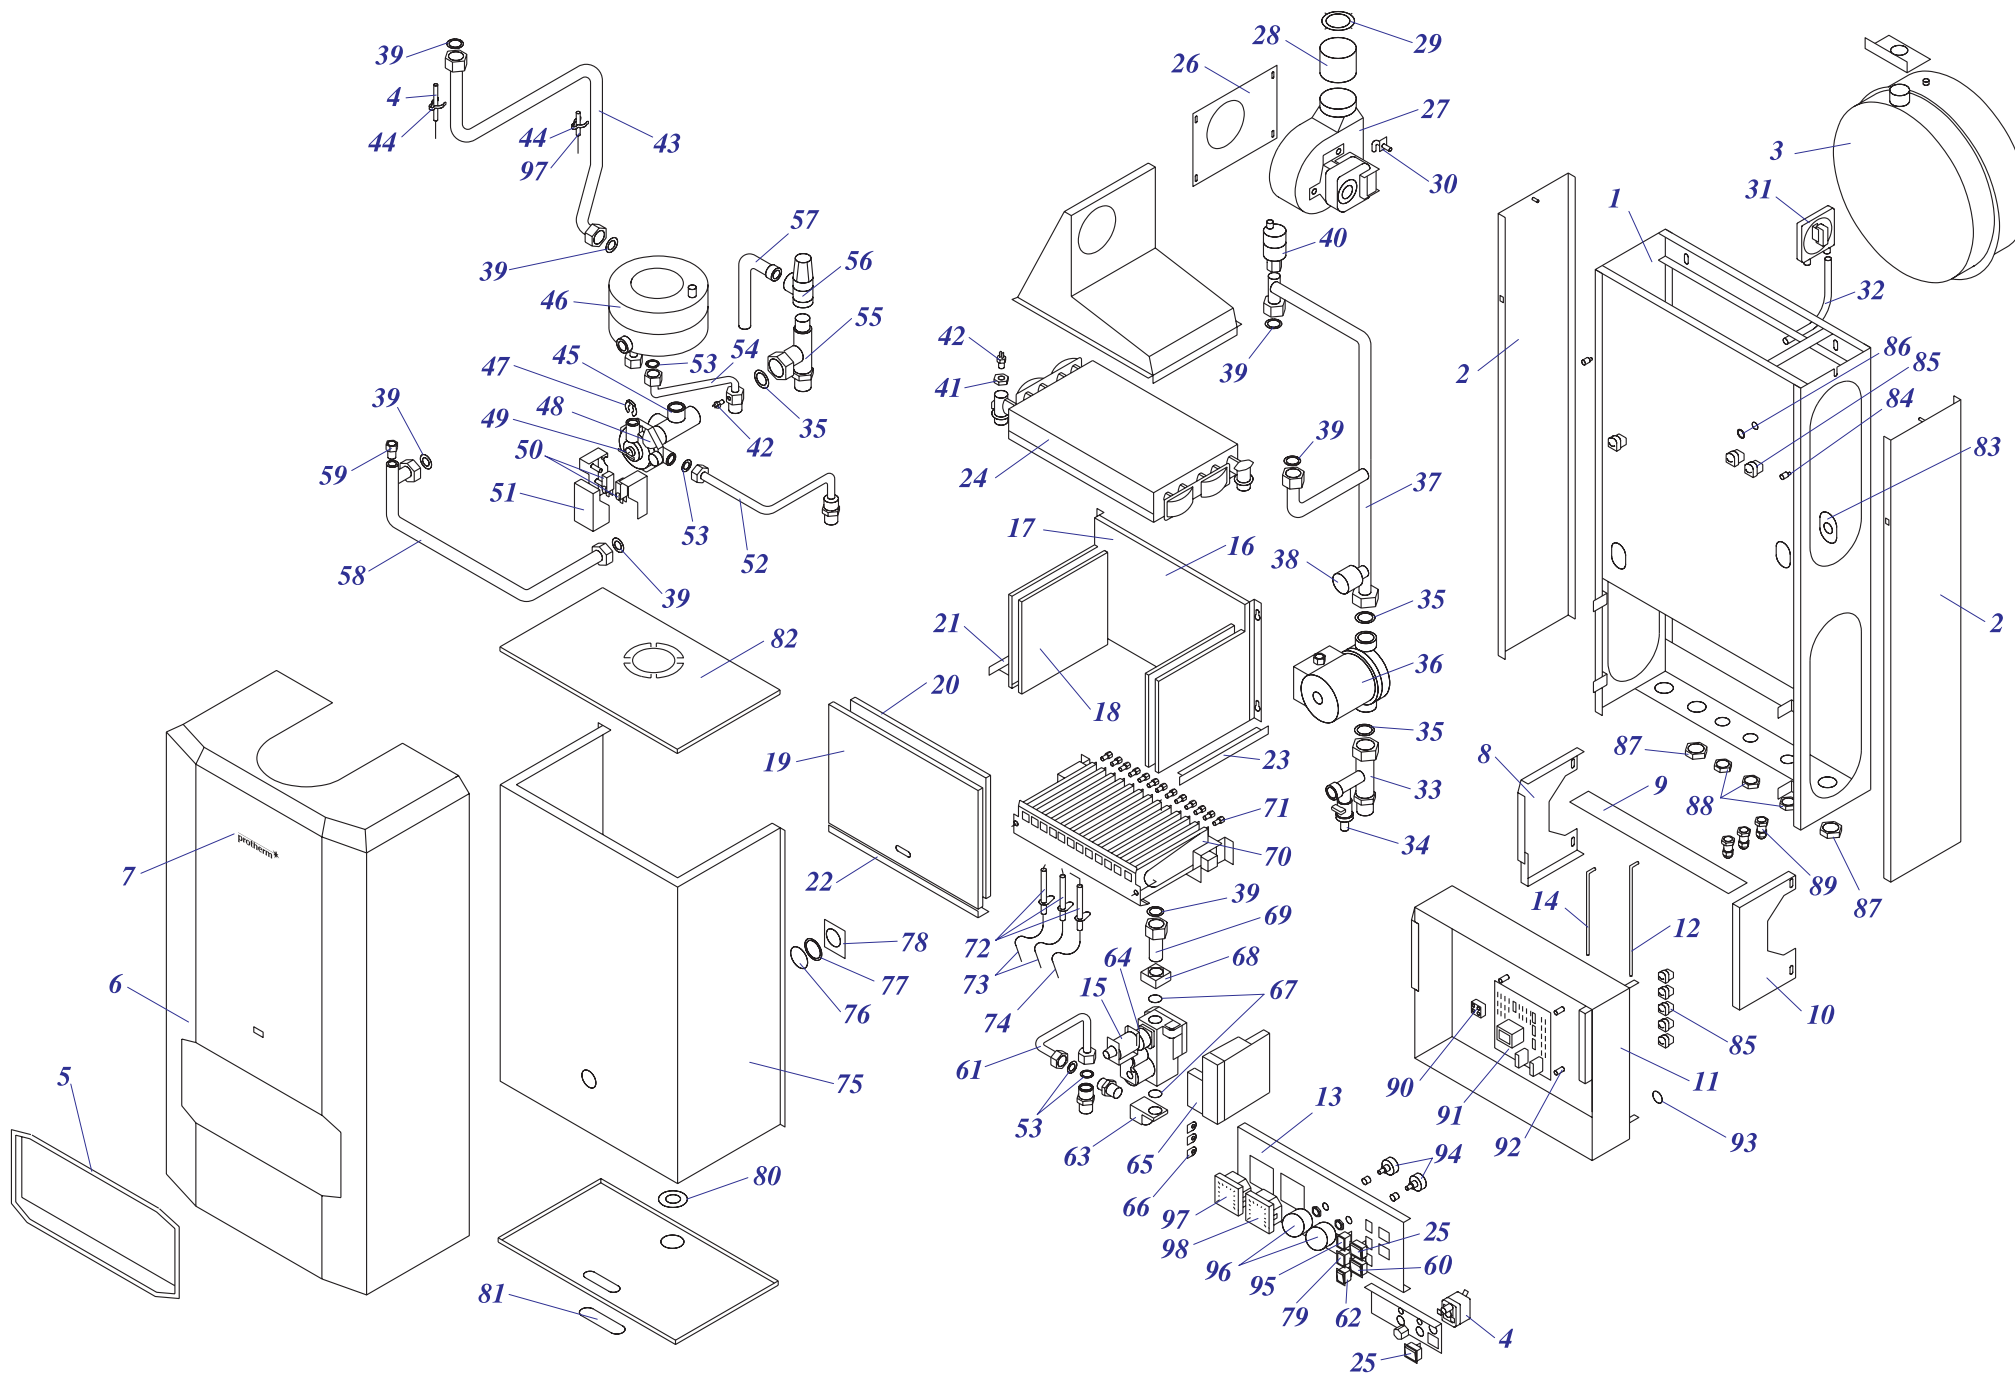

23MOV19, 23MTV19

ГЕПАРД 2015

12 MOV (H-RU), 23 MOV (H-RU/VE)

12 MTV (H-RU), 23 MTV (H-RU/VE)

h) Настенные котлы серии Ягуар

11 JTV (H-RU), 24 JTV (H-RU)

24 KTV 10

24 KTV 10 (Honeywell)