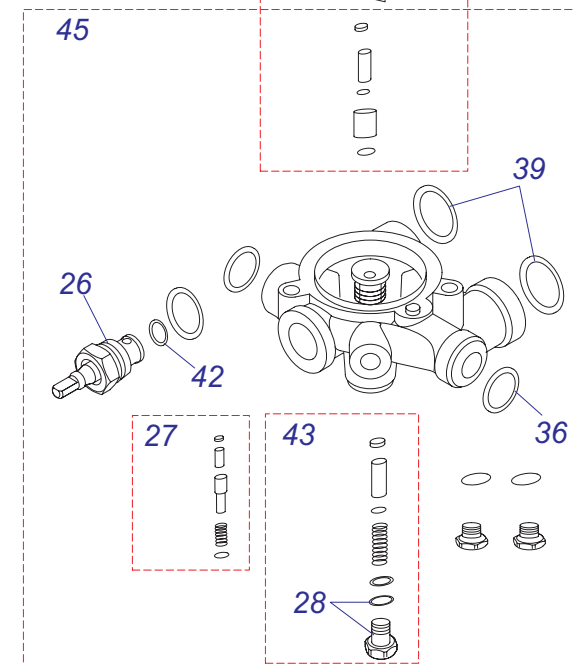

18,23 POP - Старшие типы

18,23 POP - Старшие типы

№	№ для заказа	Название	№	№ для заказа	Название	№	№ для заказа	Название
1	0020043198	Кожух водонагр.59000,POP18	16	0020014701	Магнитный наконечник	31	0020014637	Трубка ГВС
	0020043199	Кожух водонагр.59016,POP23	17	0020014703	Винт	32	0020014655	Трубка газа
2	0020014892	Декоративная панель10,59098	18	0020014709	Гайка для крепл.форсунки	33	0020014664	Дроссельная шайба
3	0020014716	Кнопка пьезорозжига	19	0020014890	Газ.клапан OPALIS10,POP18	34	0020014883	Термостат прод.сгорания
4	0020014720	Крепежный винт		0020014891	Газ.клапан OPALIS13,POP23	35	0020014788	Кабель терм.прод. сгорания
5	0020014722	Ручка упрвления	20	0020014886	Кнопка	36	0020014657	Прокладка
6	0020014646	Теплообменник POP 18	21	0020014653	Прокладка	37	0020014707	Прокладка
	0020014645	Теплообменник POP 23	22	0020014632	Крышка	38	0020014710	Прокладка
7	0020014618	Термопара	23	0020014628	Форсунка горелки	39	0020014711	Прокладка
8	0020014619	Магнитный наконечник	24	0020014725	Форсунка пилотной горелки	40	0020014638	Свод мембраны,53496,POP18
9	0020014631	Держатель форсунки	25	0020014880	Клапан рампы -59010,POP18		0020014639	Свод мембраны,53497,POP23
10	0020014633	Узел контроля пламени	26	0020014885	Клапан рампы -59019,POP23	41	A810054245	Прокладка
11	0020014642	Рампа POP 18		0020014882	Регулятор - 59013,POP18	42	0020014648	Прокладка
	0020014641	Рампа POP 23	0020014881	Регулятор - 59012,POP23	43	0020014723	Регулировочный шток	
12	0020014878	Пьезорозжиг	27	0020014705	Замедлитель	44	0020014888	Панель облицовки (бок.)
13	0020014654	Пилотная горелка	28	0020014656	Заглушка	45	0020043251	Водяной узел I./237
14	0020014669	Крепление пилотной горелки	29	0020014640	Кран безопасности	46	0020014649	Шток
15	0020014677	Зажим	30	0020014636	Трубка ХВС