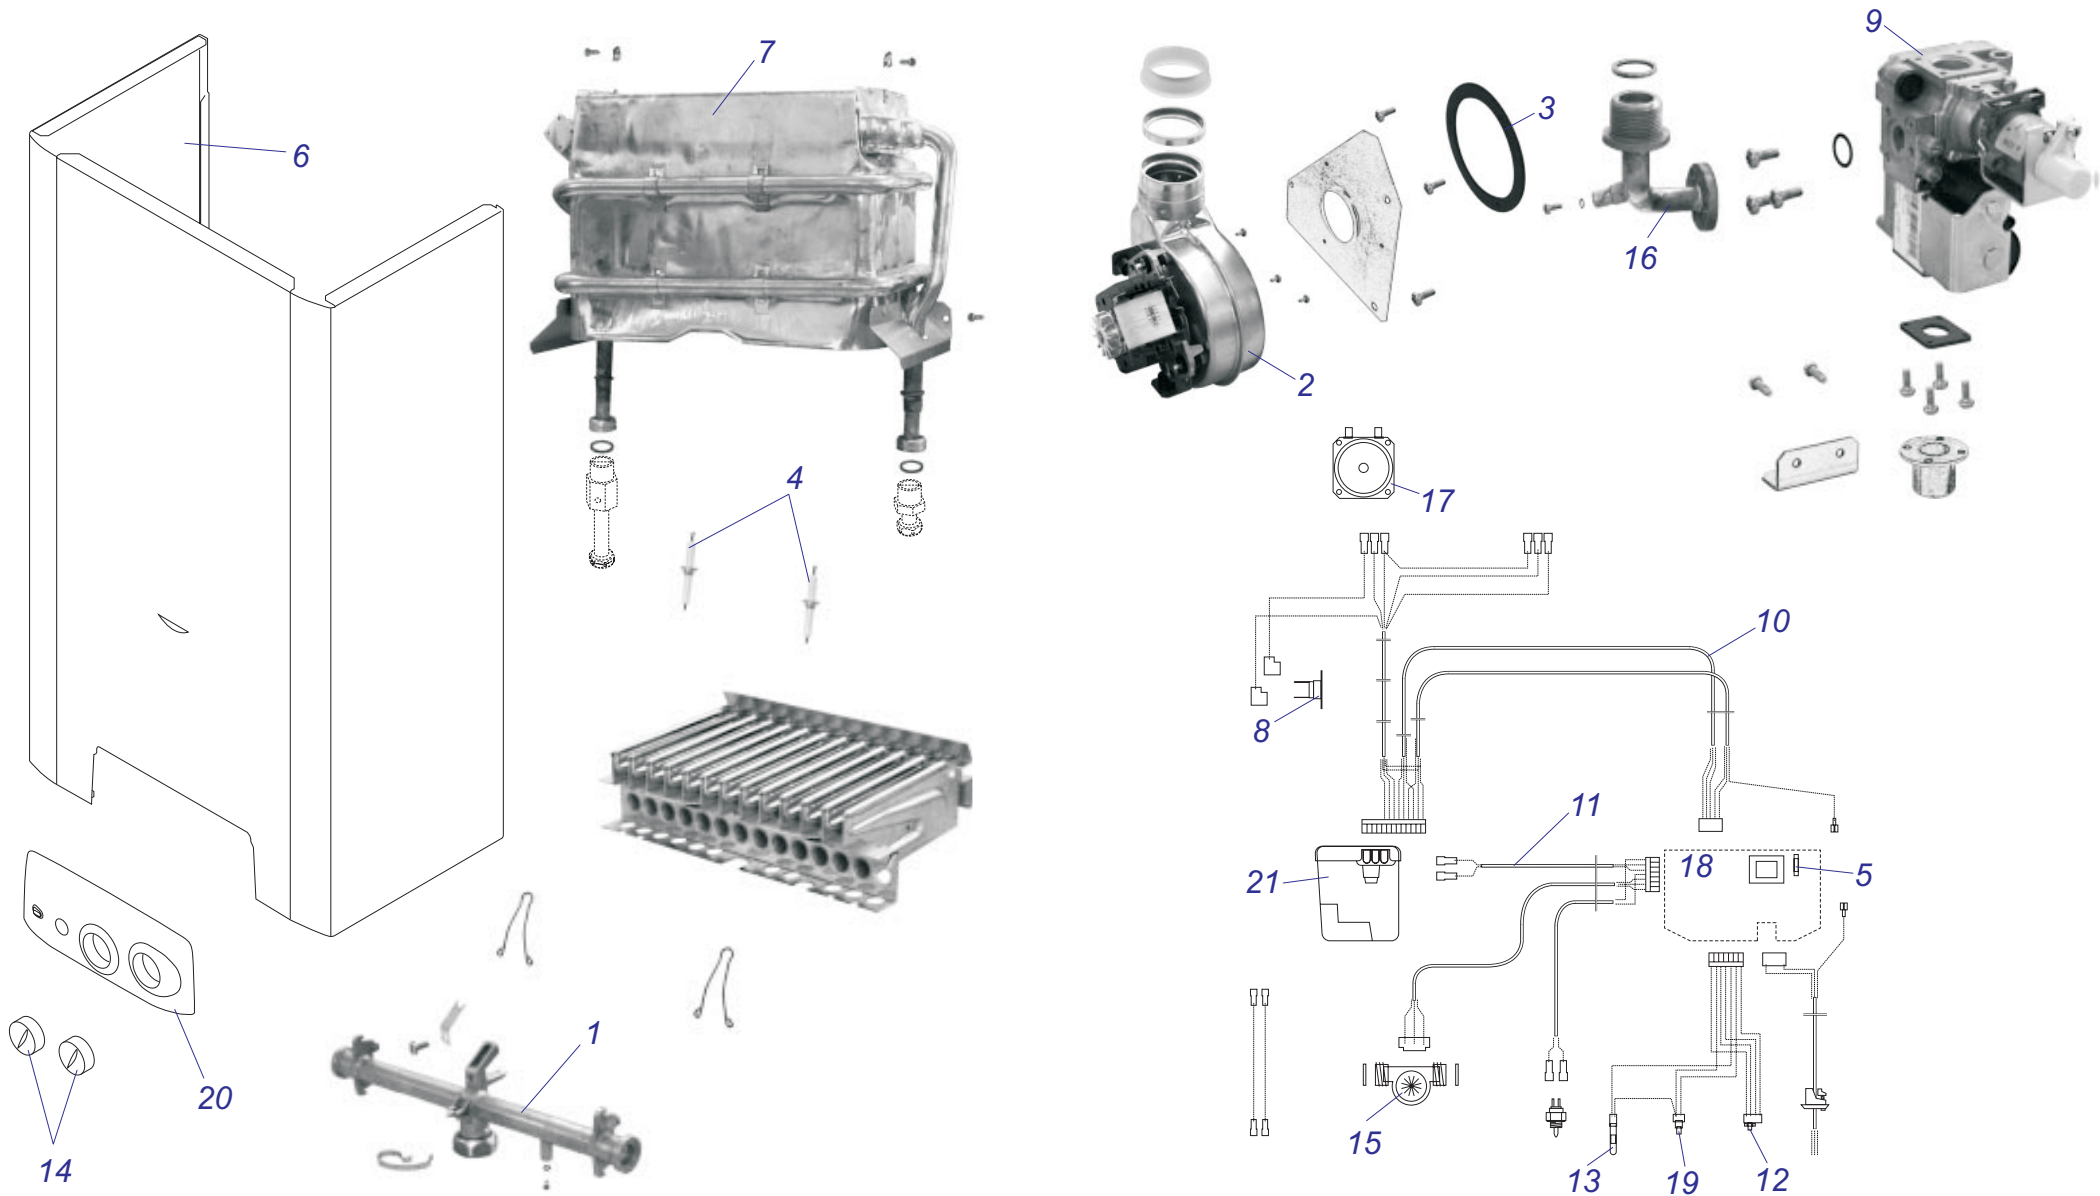

23 PTP

23 РТР

№	№ для заказа	Название	№	№ для заказа	Название	№	№ для заказа	Название
1	0020014641	Рампа POP 23	8	0020014899	Термостат аварийный	15	0020014913	Датчик протока
2	0020014623	Вентилятор	9	0020014900	Газовый клапан	16	0020014915	Трубка подачи газа
3	0020014692	Прокладка вентилятора	10	0020014904	Жгут проводов	17	0020014728	Маностат
4	0020014727	Электрод розжига	11	0020014905	Кабель розжига	18	0020014910	Блок управления
5	0020014787	Предохранитель 2А ККV	12	0020014908	Выключатель главный	19	0020014729	Кнопка "reset"
6	0020014894	Облицовка	13	0020014909	Светодиод	20	0020014911	Панель декоративная
7	0020014897	Теплообменник	14	0020014912	Ручка температуры	21	0020014902	Автоматика розжига 23РТР