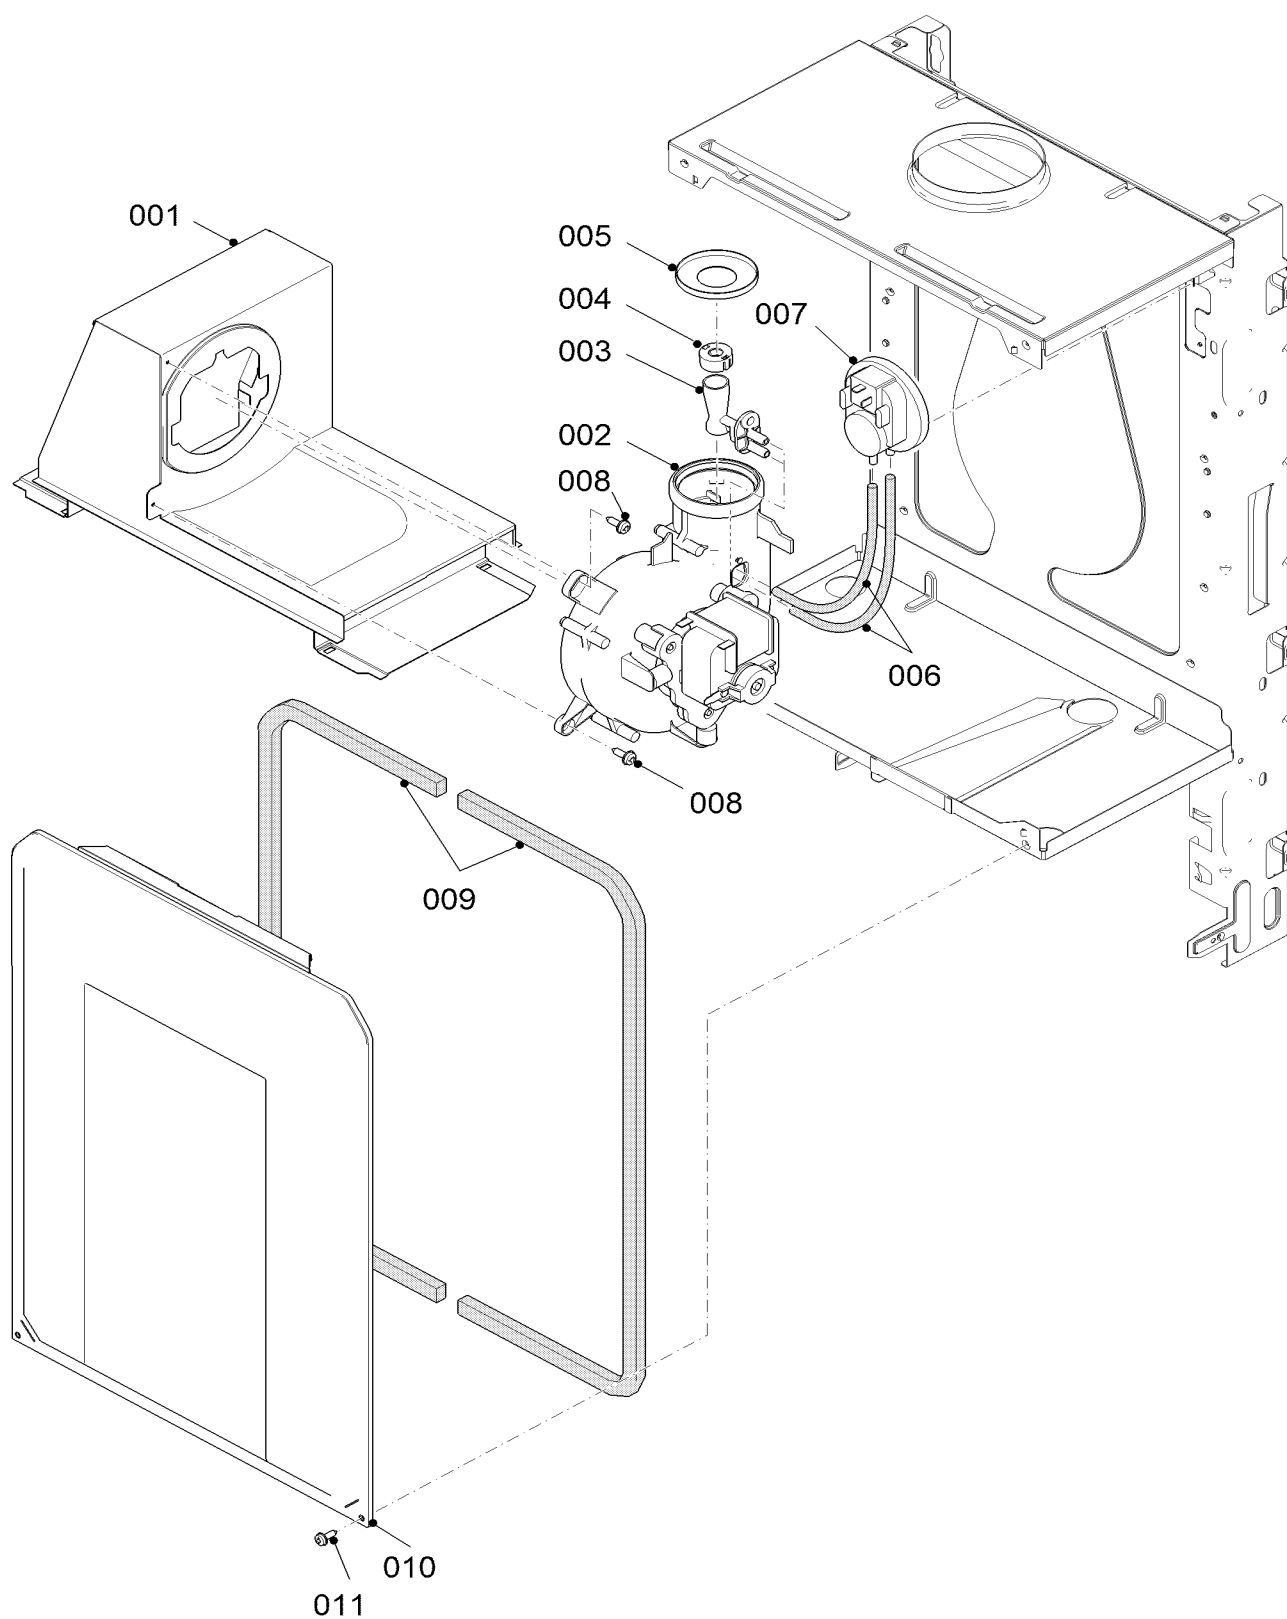

07а Облицовка

Gepard 12 MTV (H-RU), Gepard 23 MTV (H-RU/VE)

02 - 0 - 07 - 13

07а Облицовка

Gepard 12 MTV (H-RU), Gepard 23 MTV (H-RU/VE)

№	№ для заказа	Название	Модель, Примечание
		0200713	
001	0020211604	Сборник продуктов сгор.	Gepard 11/23 MTV (H-RU) с поз. 008
001	0020211605	Сборник продуктов сгор.	Gepard 23 MTV (H-RU/VE) с поз. 008
002	0020211606	Вентилятор	с поз. 003, 008
003	0020211607	Трубка Пито	
004	-	н.д.	Gepard 11/23 MTV (H-RU) не для этого прибора
004	0020211587	Наконечник трубки Пито (10 шт)	Gepard 23 MTV (H-RU/VE)
005	0020211608	Дроссельная шайба 35 мм	Gepard 11/23 MTV (H-RU)
005	0020211609	Дроссельная шайба 42 мм	Gepard 23 MTV (H-RU/VE)
006	0020211611	Шланг к маностату	
007	0020211588	Маностат	
008	0020175576	Винт	
009	0020211613	Уплотнитель (2 шт)	
010	0020211612	Крышка турбокамеры	с поз. 009, 011
011	0020211595	Винт, (10 шт)