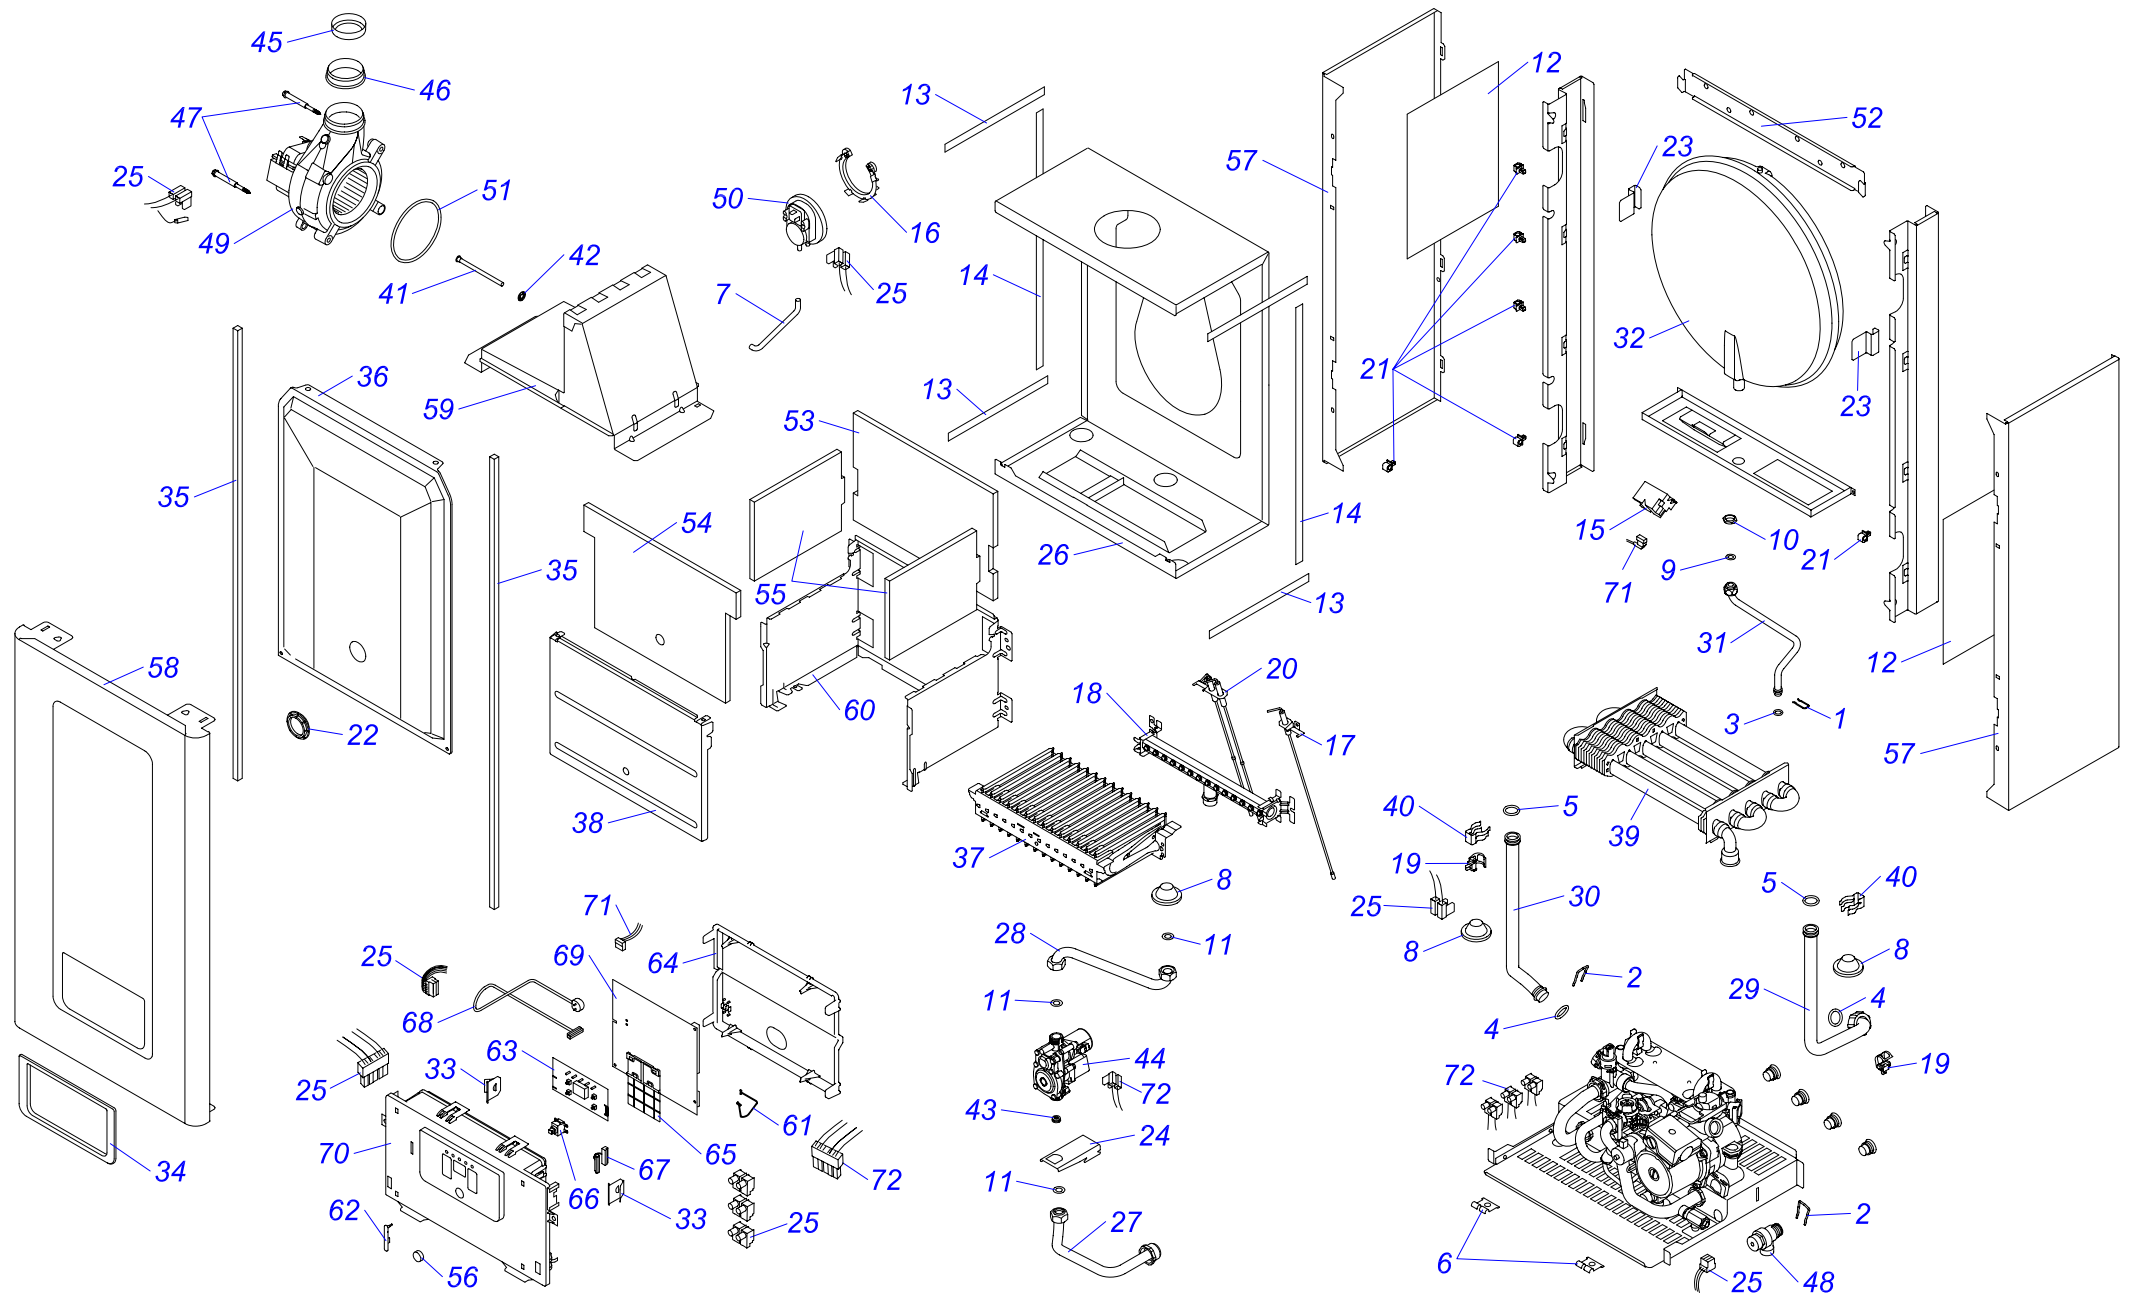

24 KTO 18

24 КТОР 18

№	№ для заказа	Название	№	№ для заказа	Название	№	№ для заказа	Название
1	0020014164	Зажим (x10)	25	0020072162	Жгут проводов	49	2000801920	Вентилятор GR02575
2	0020014176	Зажим D18/20	26	0020049257	Турбокамера v18	50	2000801921	Маностат воздуха HC
3	0020014177	Прокладка 9,6x2,4 (x10)	27	0020049262	Трубка газовая v18	51	A000024264	Прокладка
4	0020014183	Прокладка 19,8 x 3,6 (x10)	28	0020049263	Трубка газовая v18	52	0020068845	Крепежная планка v.18
5	0020020741	Прокладка	29	0020049264	Трубка котла (обратка) v.18секц.	53	0020049302	Изоляция камеры сгорания
6	0020020774	Держатель блока управл.(верх.)	30	0020049265	Трубка котла (подача) v.18	54	0020049303	Изоляция
7	0020033263	Шланг силиконовый к маностату	31	0020061875	Трубка расширител.бака v18	55	0020049304	Изоляция
8	0020033462	Прокладка I326 д.14мм	32	0020049267	Расширительный бак 8л	56	0020038359	Кнопка сетевого выключателя
9	0020033473	Прокладка 15x8x2	33	0020049273	Держатель блока управления	57	0020049259	Панель облицовки (бок.) L+P18
10	0020033836	Гайка 3/8"	34	0020039701	Рамка	58	0020049260	Панель облицовки (перед.) P18
11	0020033932	Прокладка 18x10x2	35	0020049283	Уплотнит.панели обл.10x855x10	59	0020049287	Сборник продуктов сгорания
12	0020034106	Фольга-отражатель - II	36	0020049282	Крышка турбокамеры v.18	60	0020049305	Корпус камеры сгорания 24kW
13	0020035052	Уплотнитель самокл.SM10x15x207	37	0020049285	Горелка	61	0020025183	Жгут проводов ВМУ-АI
14	0020034692	Уплотнитель самокл.10x15x488	38	0020049286	Панель камеры сгорания(перед.)	62	0020049280	Пластиковая заглушка
15	0020034711	Трансформатор розжига ZI62/12	39	0020049288	Теплообменник	63	0020038356	Плата дисплея v.18
16	0020034773	Держатель моностата-НС	40	0020049289	Зажим	64	0020038357	Панель блока управл.(задн.)
17	0020034840	Электрод ионизационный DIN	41	0020049290	Трубка	65	0020038358	Панель защиты сет.выключ.
18	0020044942	Рампа горелки SD 14 рам.1.30DIN	42	0020049291	Диск зажимной	66	0020038360	Сетевой выключатель
19	0020035043	Датчик наружный 18мм-JS3227/17	43	0020049292	Диафрагма 6,30	67	0020038362	Жгут проводов
20	0020035528	Электроды розжига DIN	44	0020049296	Газ.клапан GASTEP4 s reg.	68	0020038361	Сетевой кабель
21	0020035609	Зажим кабельный 0174820	45	0020049297	Дроссельная шайба	69	0020049268	Плата управл. Panther18
22	0020043950	Прокладка	46	0020027892	Прокладка	70	0020038355	Лицевая панель блока управл.
23	0020061874	Держатель расширит.бака	47	0020049299	Винт	71	0020095659	Жгут проводов
24	0020049254	Держатель газового клапана	48	0020014173	Клапан предохран.3 бара	72	0020095664	Жгут проводов 24KXO18