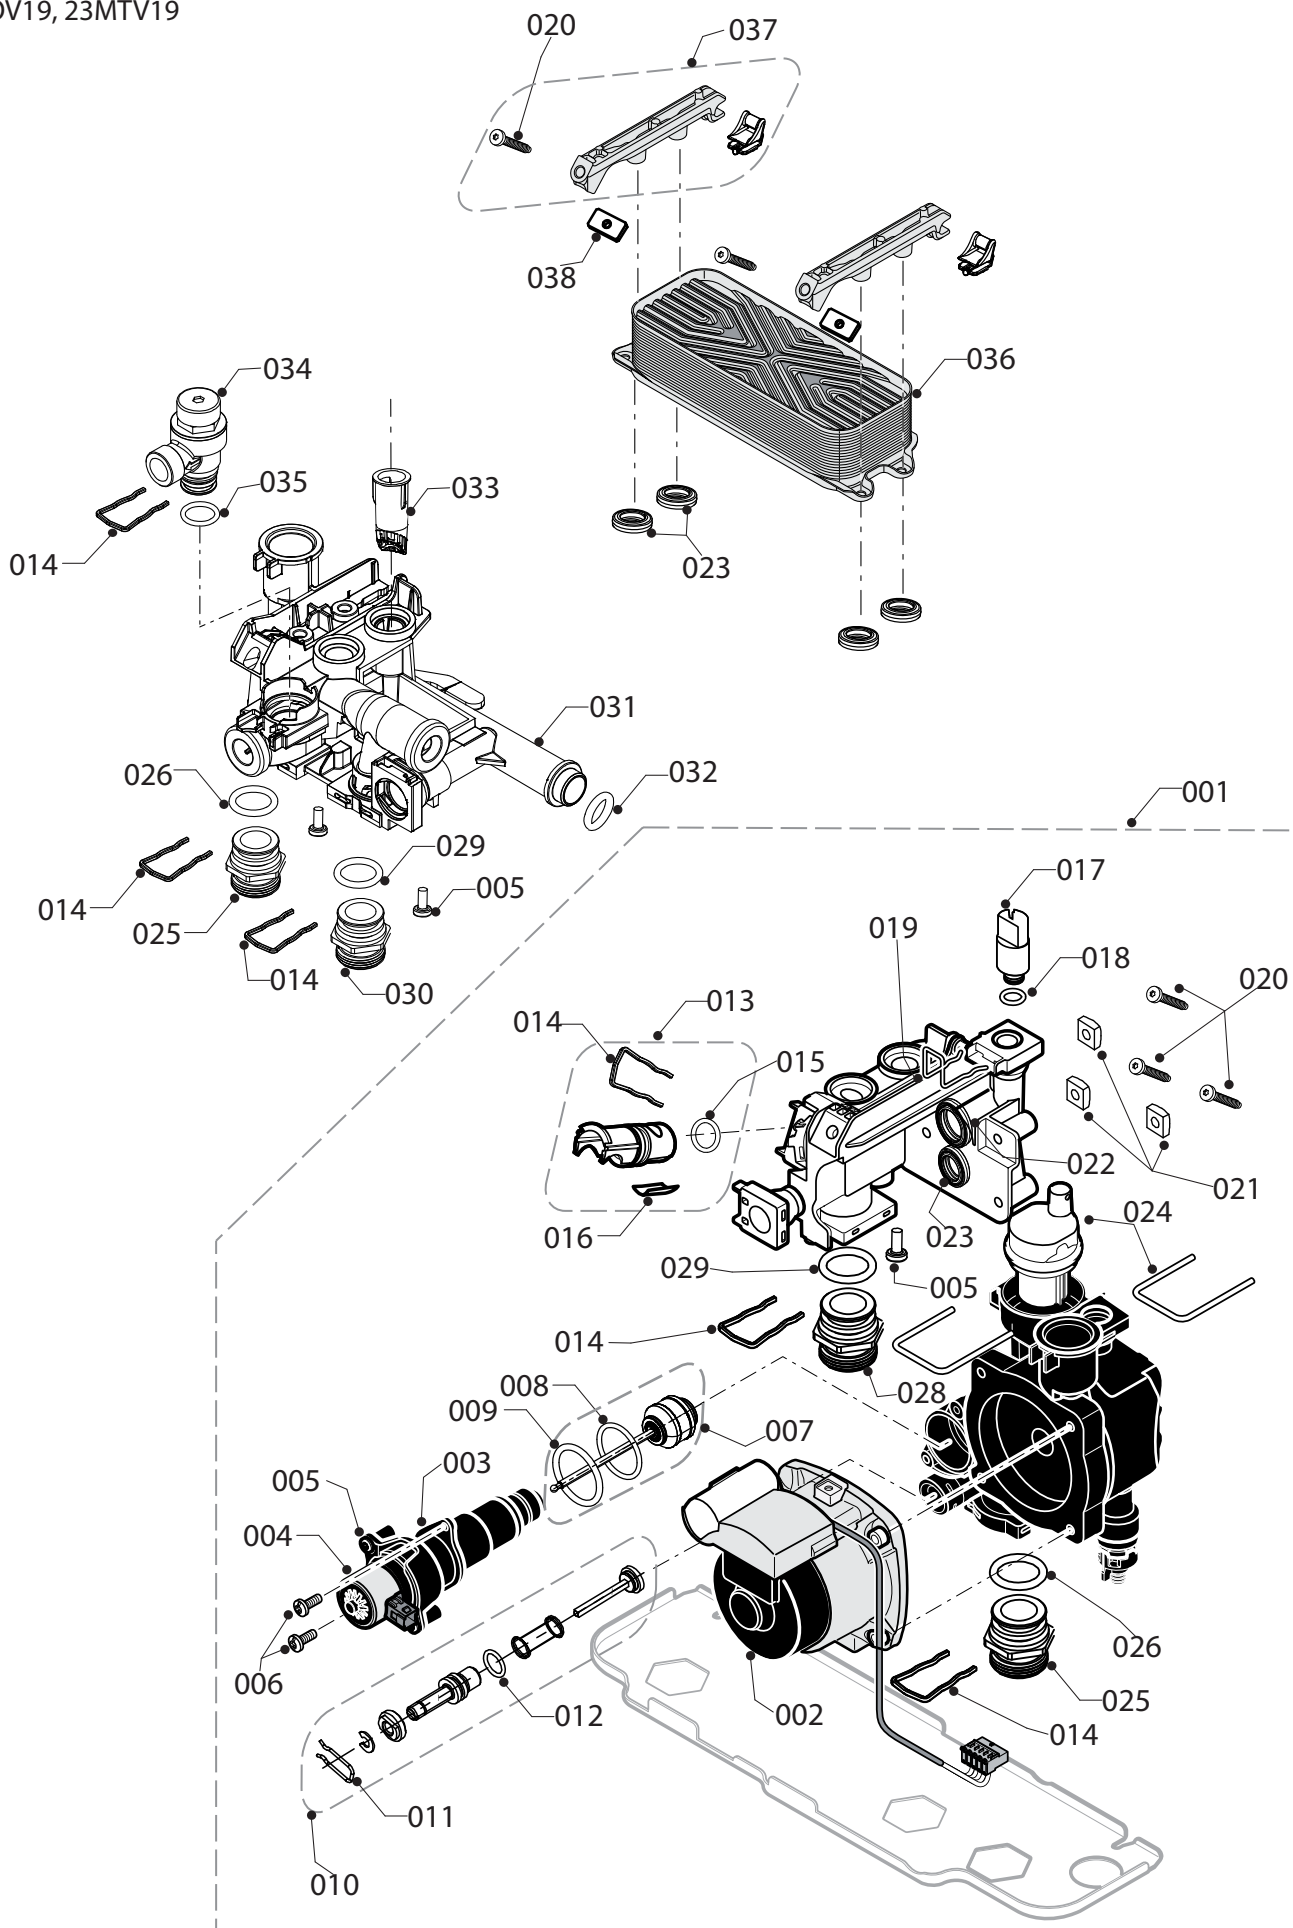

08а Гидравлические части
23MOV19, 23MTV19

02-0-08-01