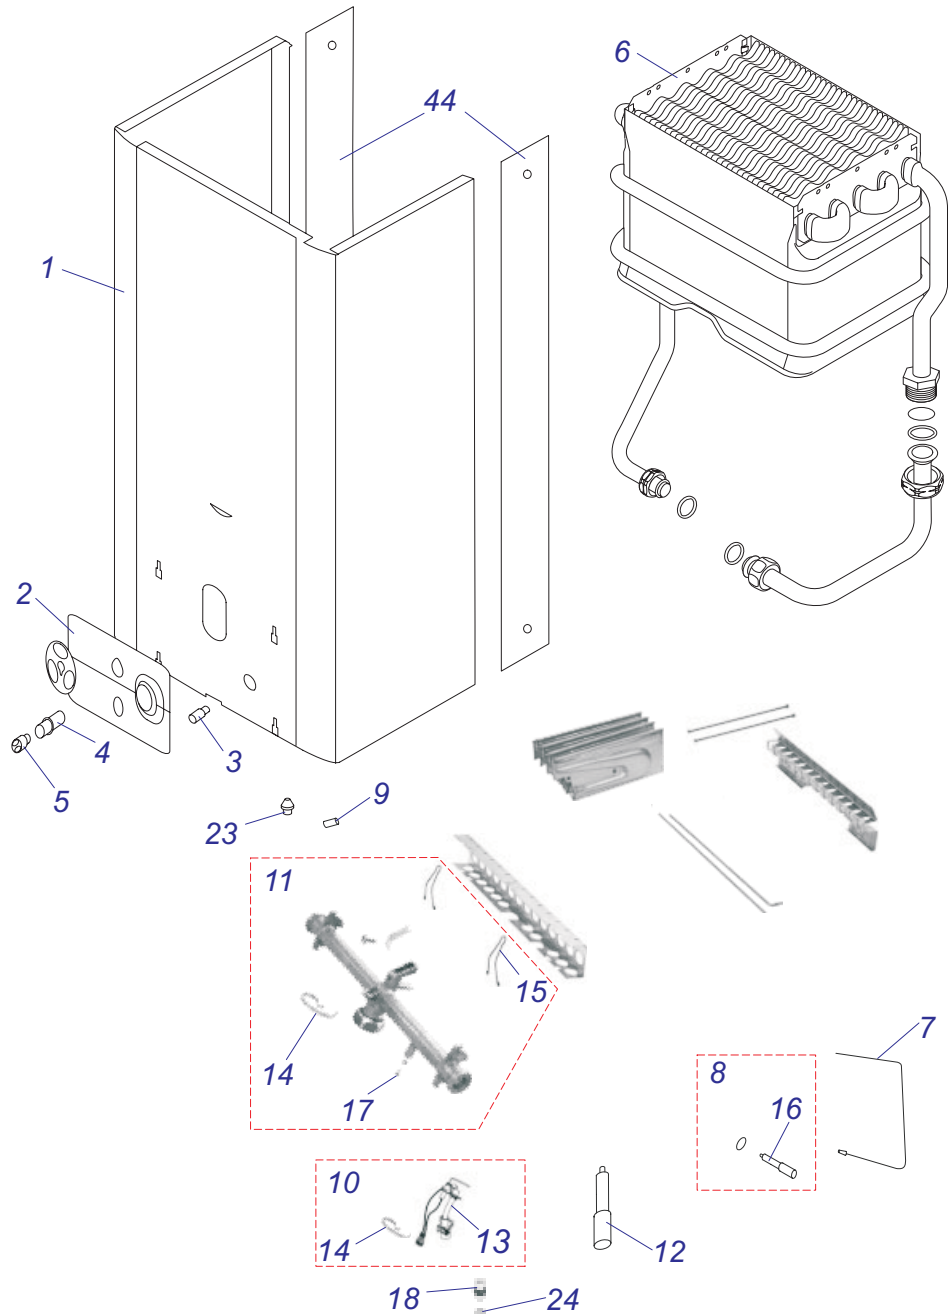

18,23 POP - Старшие типы

18,23 POP - Старшие типы

№	№ для заказа	Название	№	№ для заказа	Название	№	№ для заказа	Название
1	0020043198	Кожух водонагр.59000,POP18	16	0020014701	Магнитный наконечник	31	0020014637	Трубка ГВС
	0020043199	Кожух водонагр.59016,POP23	17	0020014703	Винт	32	0020014655	Трубка газа
2	0020014892	Декоративная панель10,59098	18	0020014709	Гайка для крепл.форсунки	33	0020014664	Дроссельная шайба
3	0020014716	Кнопка пьезорозжига	19	0020014890	Газ.клапан OPALIS10,POP18	34	0020014883	Термостат прод.сгорания
4	0020014720	Крепежный винт		0020014891	Газ.клапан OPALIS13,POP23	35	0020014788	Кабель терм.прод. сгорания
5	0020014722	Ручка упрвления	20	0020014886	Кнопка	36	0020014657	Прокладка
6	0020014646	Теплообменник POP 18	21	0020014653	Прокладка	37	0020014707	Прокладка
	0020014645	Теплообменник POP 23	22	0020014632	Крышка	38	0020014710	Прокладка
7	0020014618	Термопара	23	0020014628	Форсунка горелки	39	0020014711	Прокладка
8	0020014619	Магнитный наконечник	24	0020014725	Форсунка пилотной горелки	40	0020014638	Свод мембраны,53496,POP18
9	0020014631	Держатель форсунки	25	0020014880	Клапан рампы -59010,POP18		0020014639	Свод мембраны,53497,POP23
10	0020014633	Узел контроля пламени	26	0020014885	Клапан рампы -59019,POP23	41	A810054245	Прокладка
11	0020014642	Рампа POP 18		0020014882	Регулятор - 59013,POP18	42	0020014648	Прокладка
	0020014641	Рампа POP 23	0020014881	Регулятор - 59012,POP23	43	0020014723	Регулировочный шток	
12	0020014878	Пьезорозжиг	27	0020014705	Замедлитель	44	0020014888	Панель облицовки (бок.)
13	0020014654	Пилотная горелка	28	0020014656	Заглушка	45	0020043251	Водяной узел I./237
14	0020014669	Крепление пилотной горелки	29	0020014640	Кран безопасности	46	0020014649	Шток
15	0020014677	Зажим	30	0020014636	Трубка ХВС