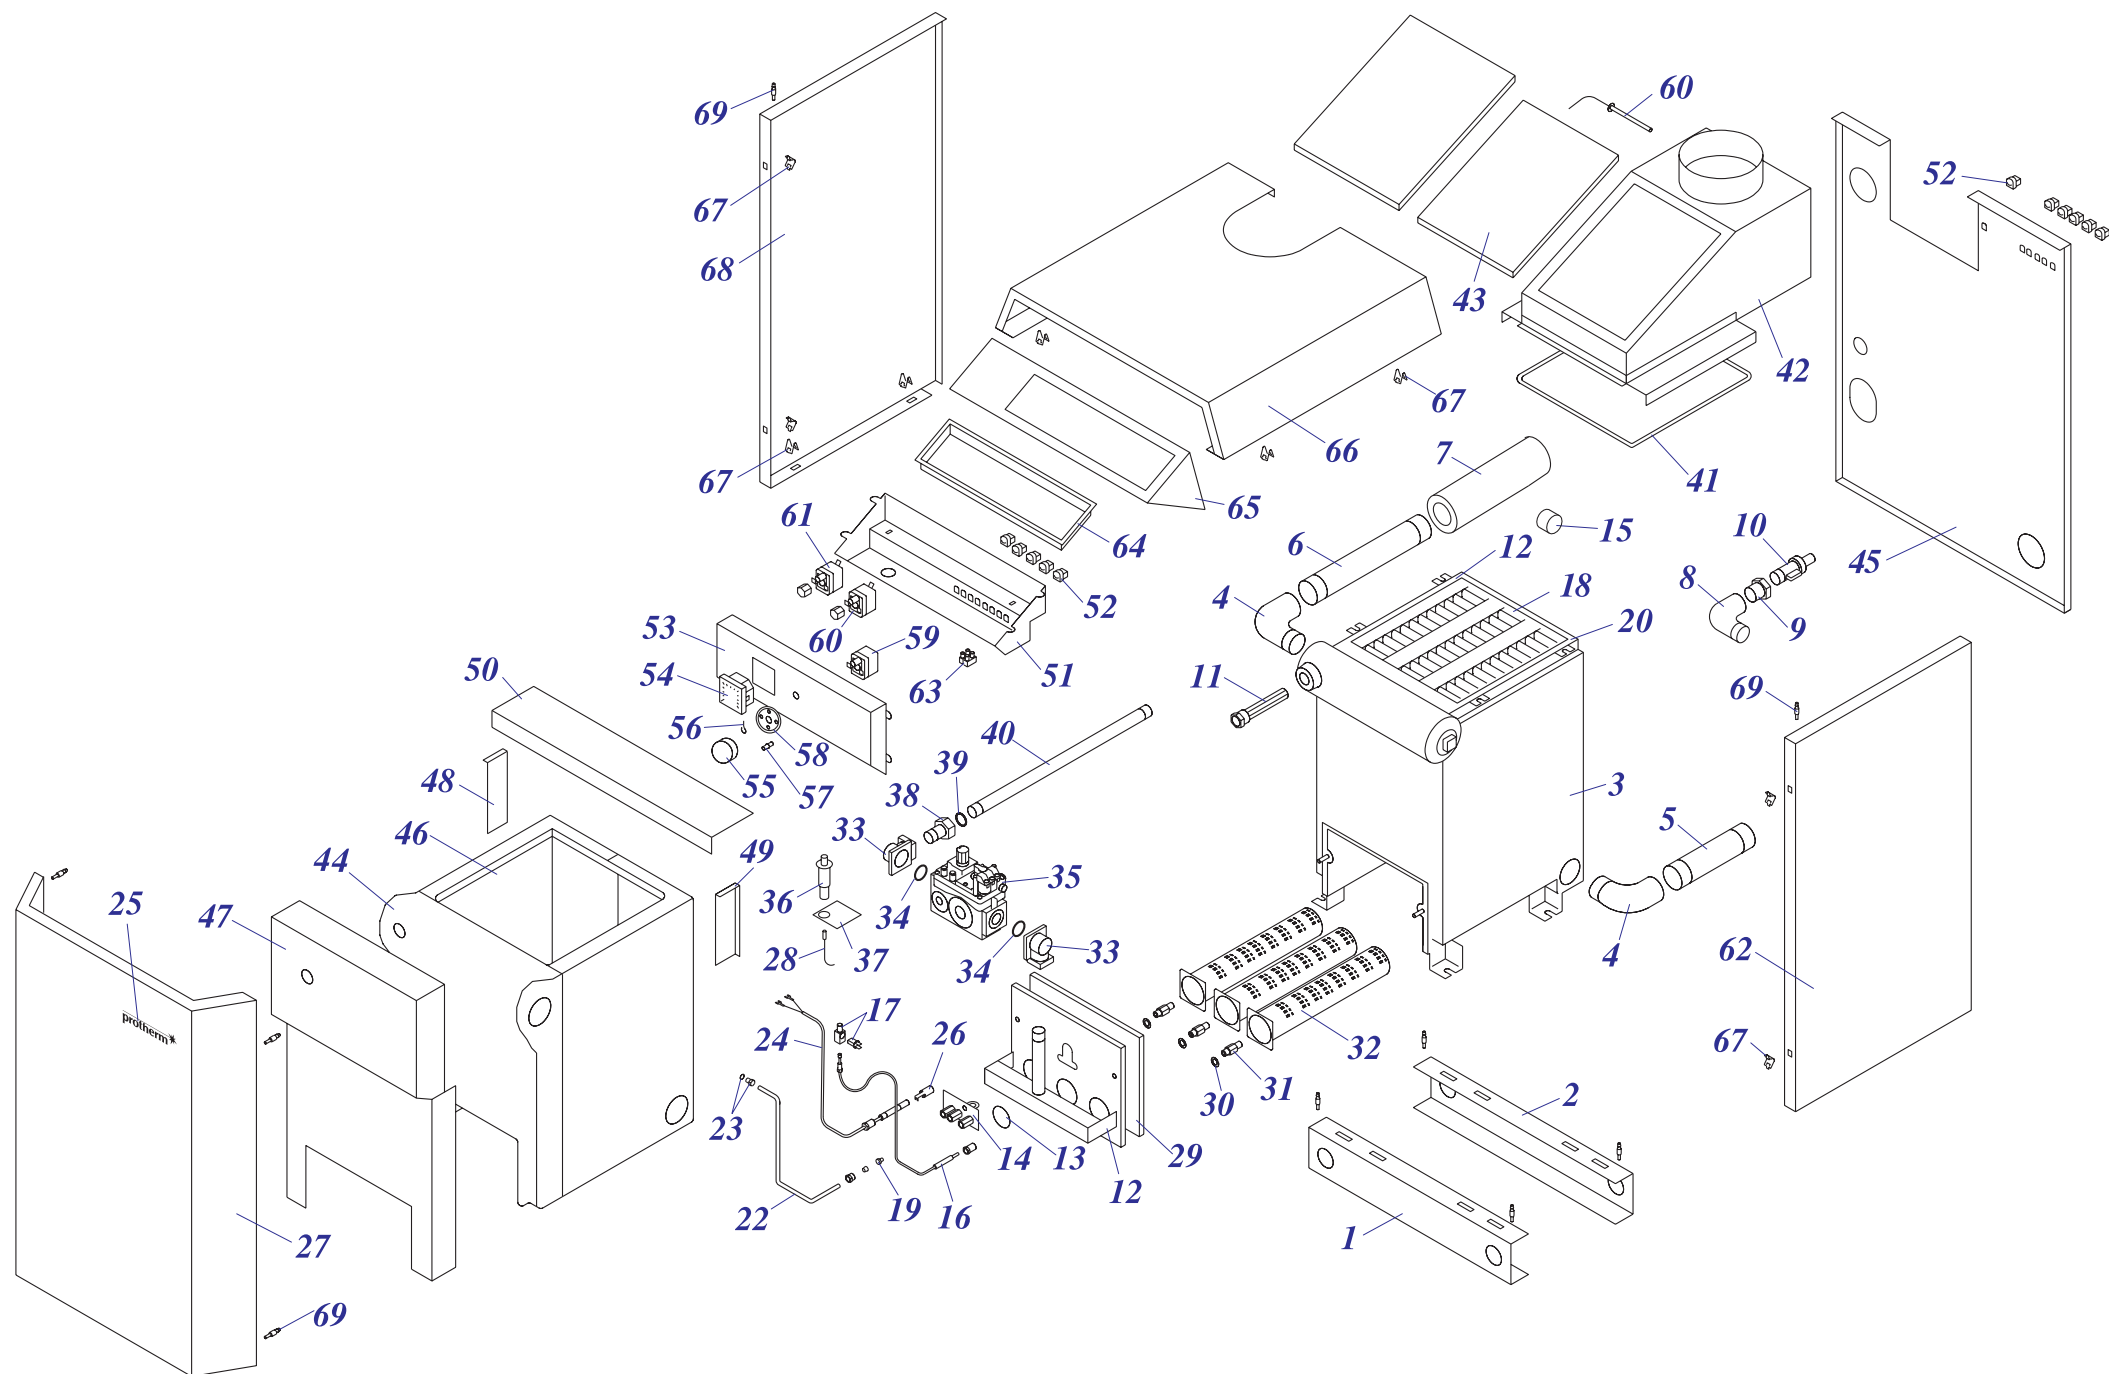

20,30,40,50 TLO 10

20,30,40,50 TLO 10