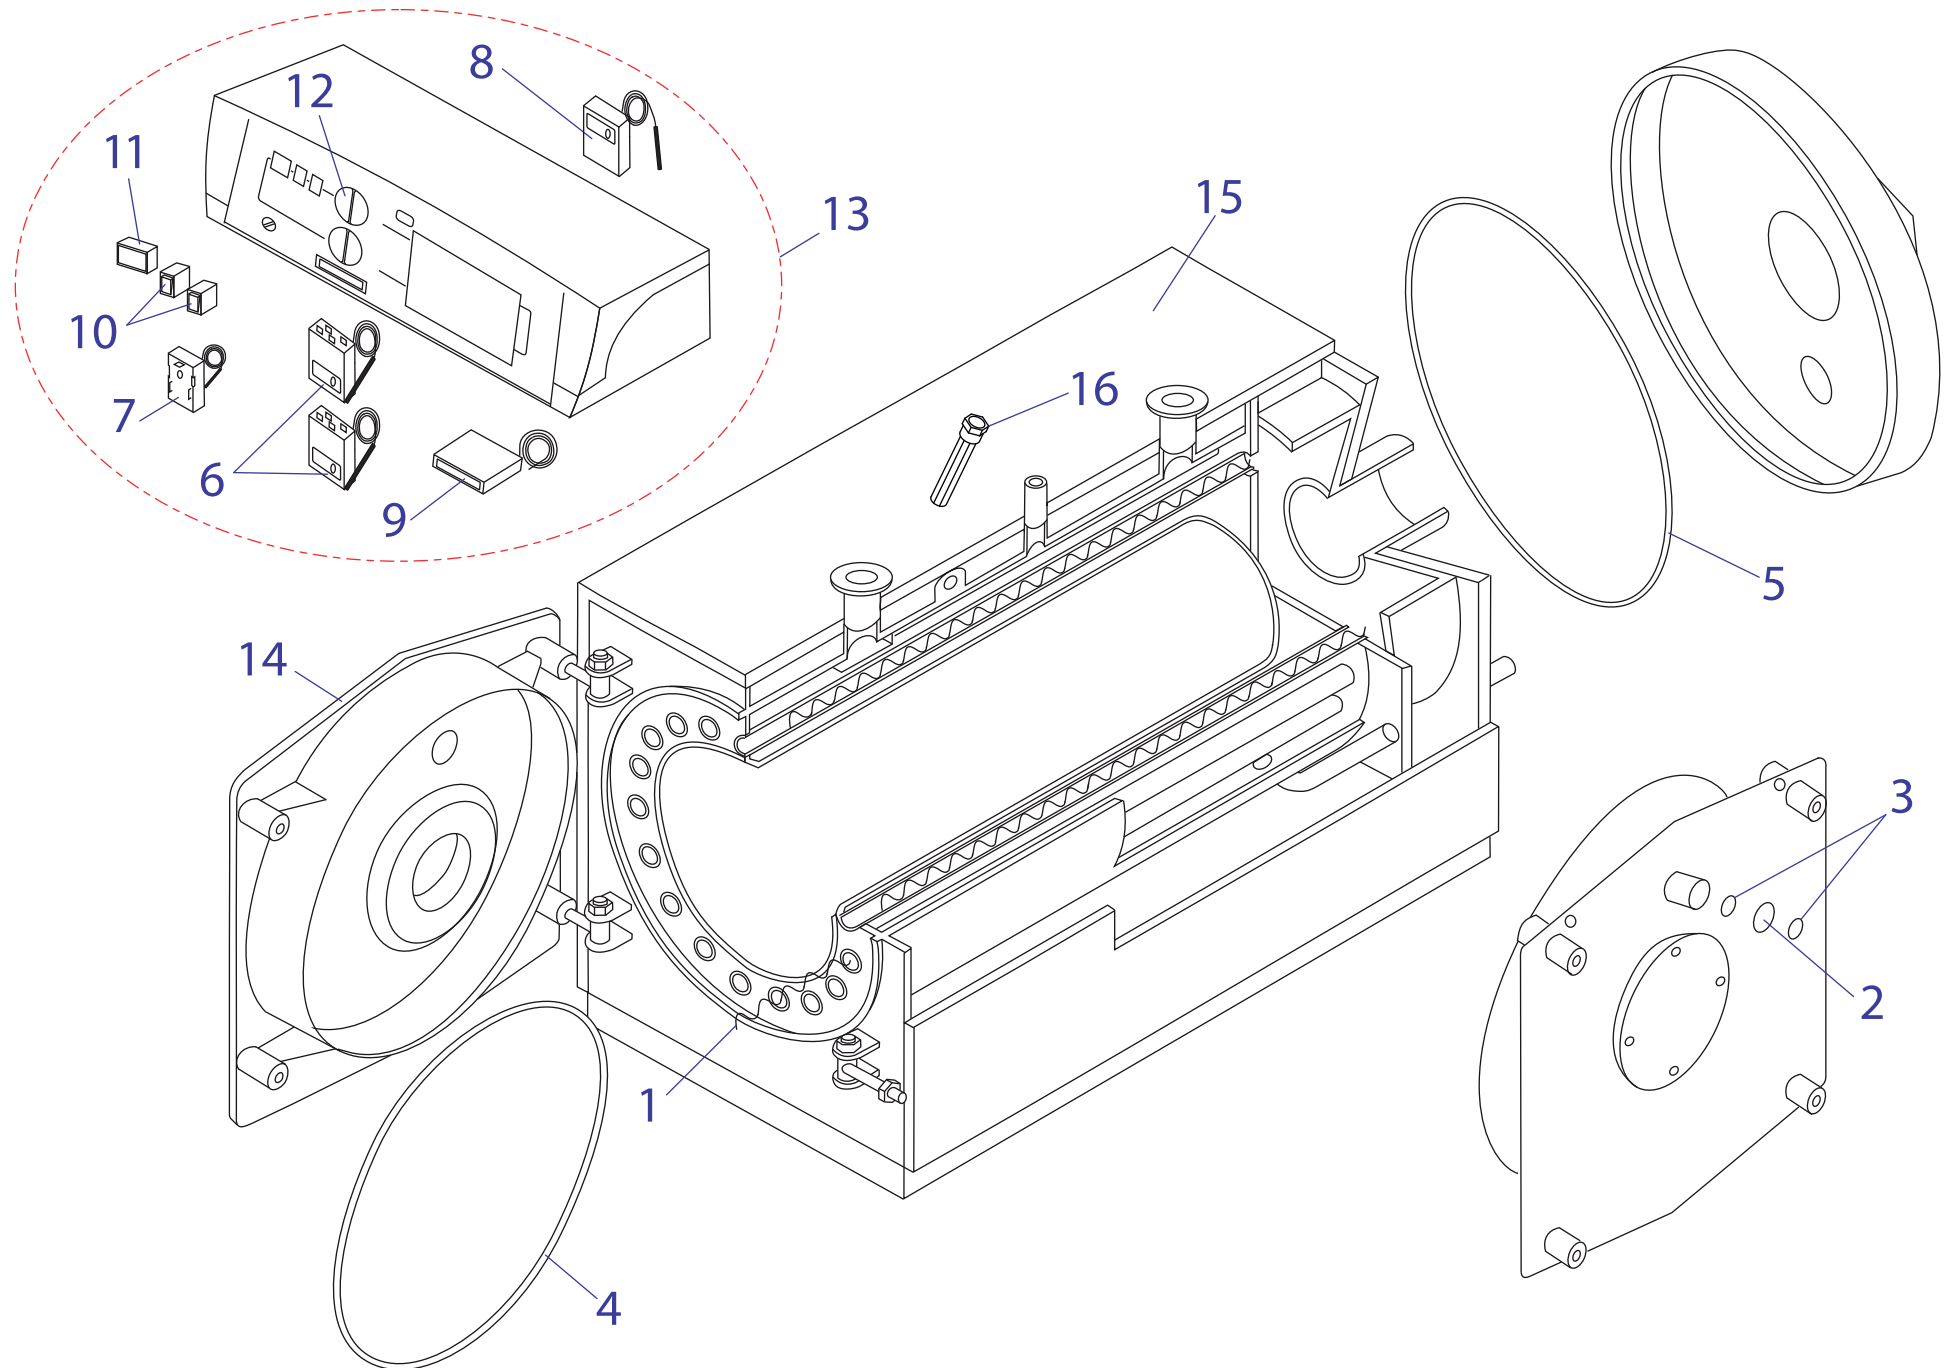

NO - Bison

NO 70-80, 90-120 Bison

№	№ для заказа	Название	№	№ для заказа	Название	№	№ для заказа	Название
1	0020045029	Турбулизатор 36x499 (70-80)	6	0020045036	Термостат 60/90°C	12	0020045047	Кнопка термостата
	0020045030	Турбулизатор 36x669 (90-120)	7	0020045037	Термостат аварийный 100°C	13	0010003659	Блок управления
2	0020045040	Смотровой глазок	8	0020045038	Термостат 0/90°C	14	0020094069	Дверца Bison NO 70/120
3	0020045041	Прокладка 30x22x1,5	9	0020045039	Прямоугол.термометр черный	15	0020112069	Облицовка, Bison NO 70/80
4	0020045042	Прокладка дверцы 16x16	10	0020045045	Выключатель 10A/250V		0020112070	Облицовка, Bison NO 90/120
5	0020045042	Прокладка дверцы 16x16	11	0020045046	Лампочка (зеленая)	16	0020146657	Гильза для датчиков

NO 150-250, 300 Bison

№	№ для заказа	Название	№	№ для заказа	Название	№	№ для заказа	Название
1	0020045031	Турбулизатор 36x840	8	0020045038	Термостат 0/90°C	14	0020094071	Дверца Bison NO 300/350
2	0020045040	Смотровой глазок	9	0020045039	Прямоугол.термометр черный	15	0020112071	Облицовка, Bison NO 150/200
3	0020045041	Прокладка 30x22x1,5	10	0020045045	Выключатель 10A/250V		0020112072	Облицовка, Bison NO 250
4	0020045042	Прокладка дверцы 16x16	11	0020045046	Лампочка (зеленая)		0020112073	Облицовка, Bison NO 300
5	0020045042	Прокладка дверцы 16x16	12	0020045047	Кнопка термостата	16	0020146657	Гильза для датчиков
6	0020045036	Термостат 60/90°C	13	0010003659	Блок управления			
7	0020045037	Термостат аварийный 100°C	14	0020094070	Дверца Bison NO 150/250			

NO 350, 420 Bison

№	№ для заказа	Название	№	№ для заказа	Название	№	№ для заказа	Название
1	0020045032	Турбулизатор 36x1200	7	0020045037	Термостат аварийный 100°C	13	0010003659	Блок управления
2	0020045040	Смотровой глазок	8	0020045038	Термостат 0/90°C	14	0020094071	Дверца Bison NO 300/350
3	0020045041	Прокладка 30x22x1,5	9	0020045039	Прямоугол.термометр черный		0020094072	Дверца Bison NO 420
4	0020045042	Прокладка дверцы 16x16	10	0020045045	Выключатель 10A/250V	15	0020112074	Облицовка, Bison NO 350
5	0020045042	Прокладка дверцы 16x16	11	0020045046	Лампочка (зеленая)		0020112075	Облицовка, Bison NO 420
6	0020045036	Термостат 60/90°C	12	0020045047	Кнопка термостата	16	0020146657	Гильза для датчиков

NO 510-630 Bison

№	№ для заказа	Название	№	№ для заказа	Название	№	№ для заказа	Название
1	0020045032	Турбулизатор 36x1200	7	0020045037	Термостат аварийный 100°C	13	0010003659	Блок управления
2	0020045040	Смотровой глазок	8	0020045038	Термостат 0/90°C	14	0020094073	Дверца Bison NO 510/630
3	0020045041	Прокладка 30x22x1,5	9	0020045039	Прямоугол.термометр черный	15	0020112076	Облицовка, Bison NO 510
4	0020045042	Прокладка дверцы 16x16	10	0020045045	Выключатель 10A/250V		0020112077	Облицовка, Bison NO 630
5	0020045042	Прокладка дверцы 16x16	11	0020045046	Лампочка (зеленая)	16	0020146657	Гильза для датчиков
6	0020045036	Термостат 60/90°C	12	0020045047	Кнопка термостата