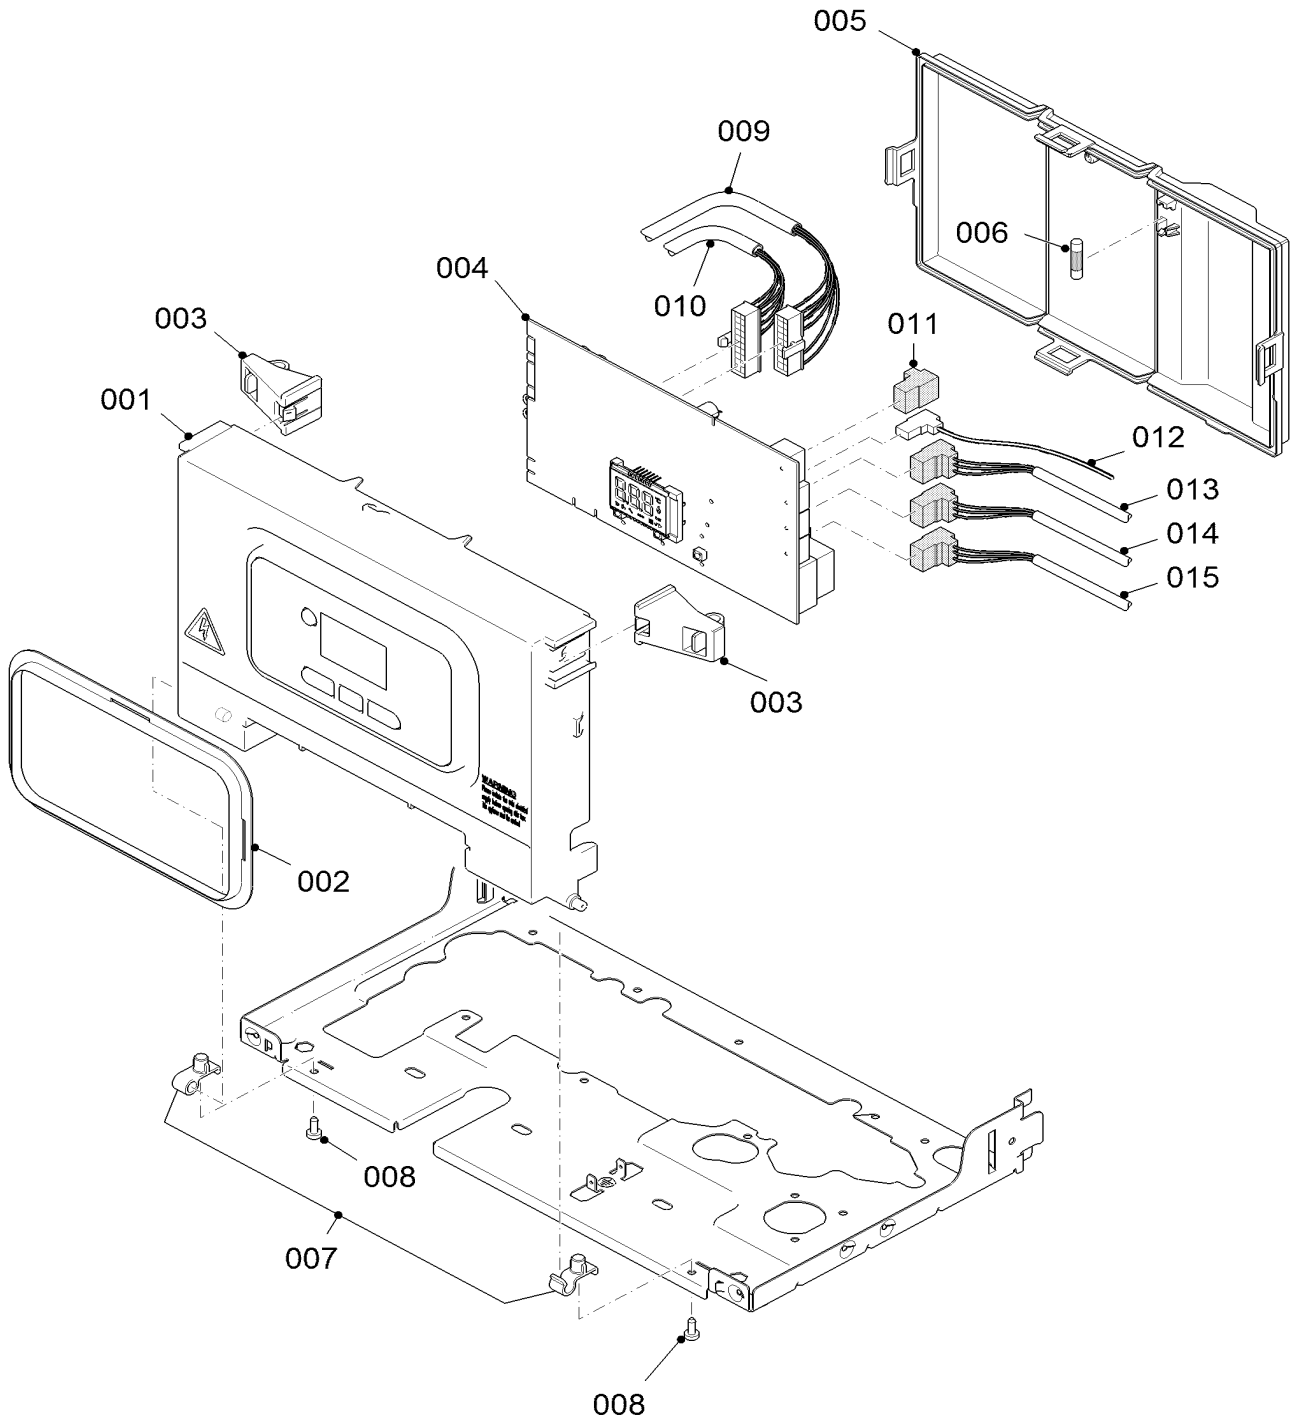

12 Панель управления

Gepard 12 MTV (H-RU), Gepard 23 MTV (H-RU/VE)

02 - 0 - 12 - 08

12 Панель управления

Gepard 12 MTV (H-RU), Gepard 23 MTV (H-RU/VE)

№	№ для заказа	Название	Модель, Примечание
		0201208	
001	0020211633	Корпус панели управления	
002	0020211634	Декоративная часть	
003	0020211637	Держатель	
004	0020200395	Плата управления	
005	0020211635	Пластиковая крышка (задняя)	
006	0020079603	Предохранитель	
007	0020211636	Держатель (2 шт)	с поз. 008
008	S5490600	Винт, 50 шт	
009	0020211642	Жгут проводов	
010	0020211946	Жгут проводов	
011	0020198354	Коннектор	
012	0020211640	Кабель	
013	0020207135	Кабель питания насоса	
014	0020211641	Кабель	
015	0020211948	Кабель к приводу 3-х ходового клапана	