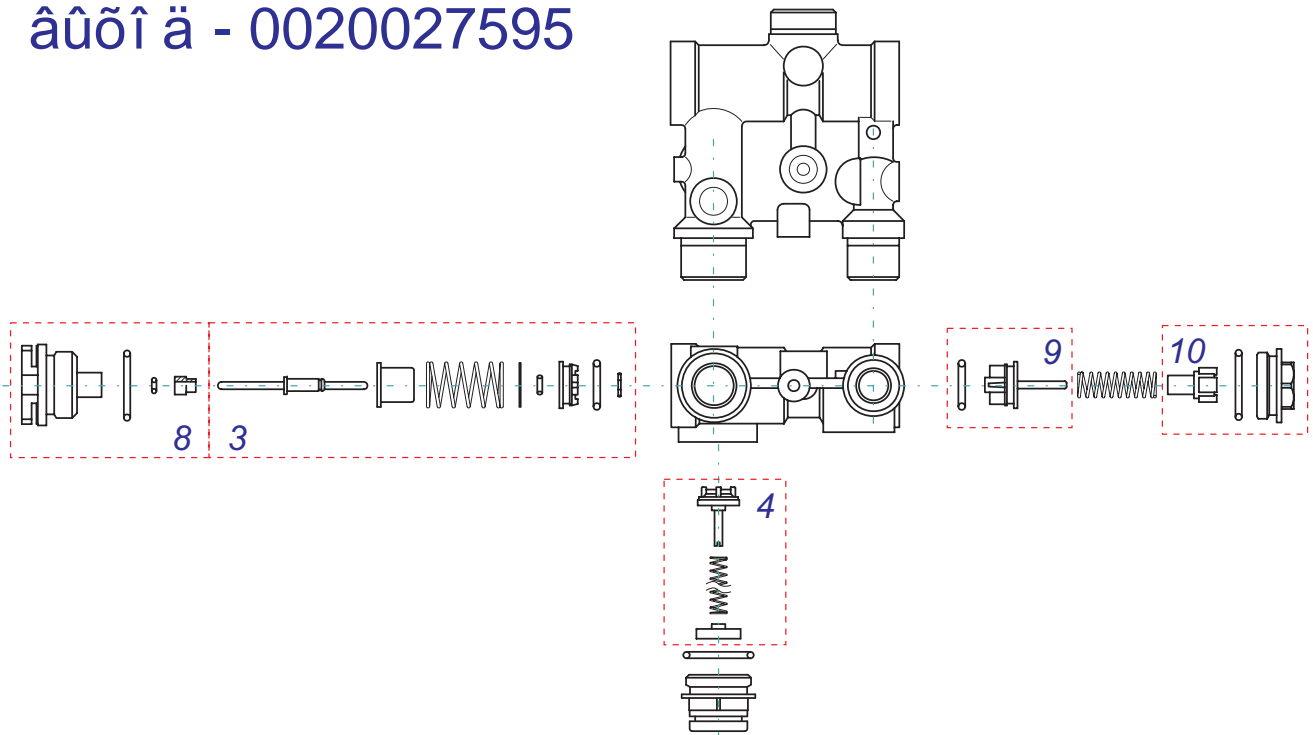

âõõî ä - 0020027595

Гидрогруппа KXV15

№	№ для заказа	Название	№	№ для заказа	Название
	0020027594	Гидроблок KXV15 (обратка)	5	0020034177	Прокладка AL
	0020027595	Гидроблок KXV15 (подача)	6	0020034181	Ручка вентиля
1	0020027603	Вентиль	7	0020034184	Гайка бай-пасса
2	0020027628	Датчик Холла	8	0020035244	Гайка распредел. ОВ
3	0020034167	Распределитель ОВ	9	0020035245	Распределитель ГВС
4	0020034168	Гайка бай-пасса	10	0020035246	Гайка распредел. ГВС