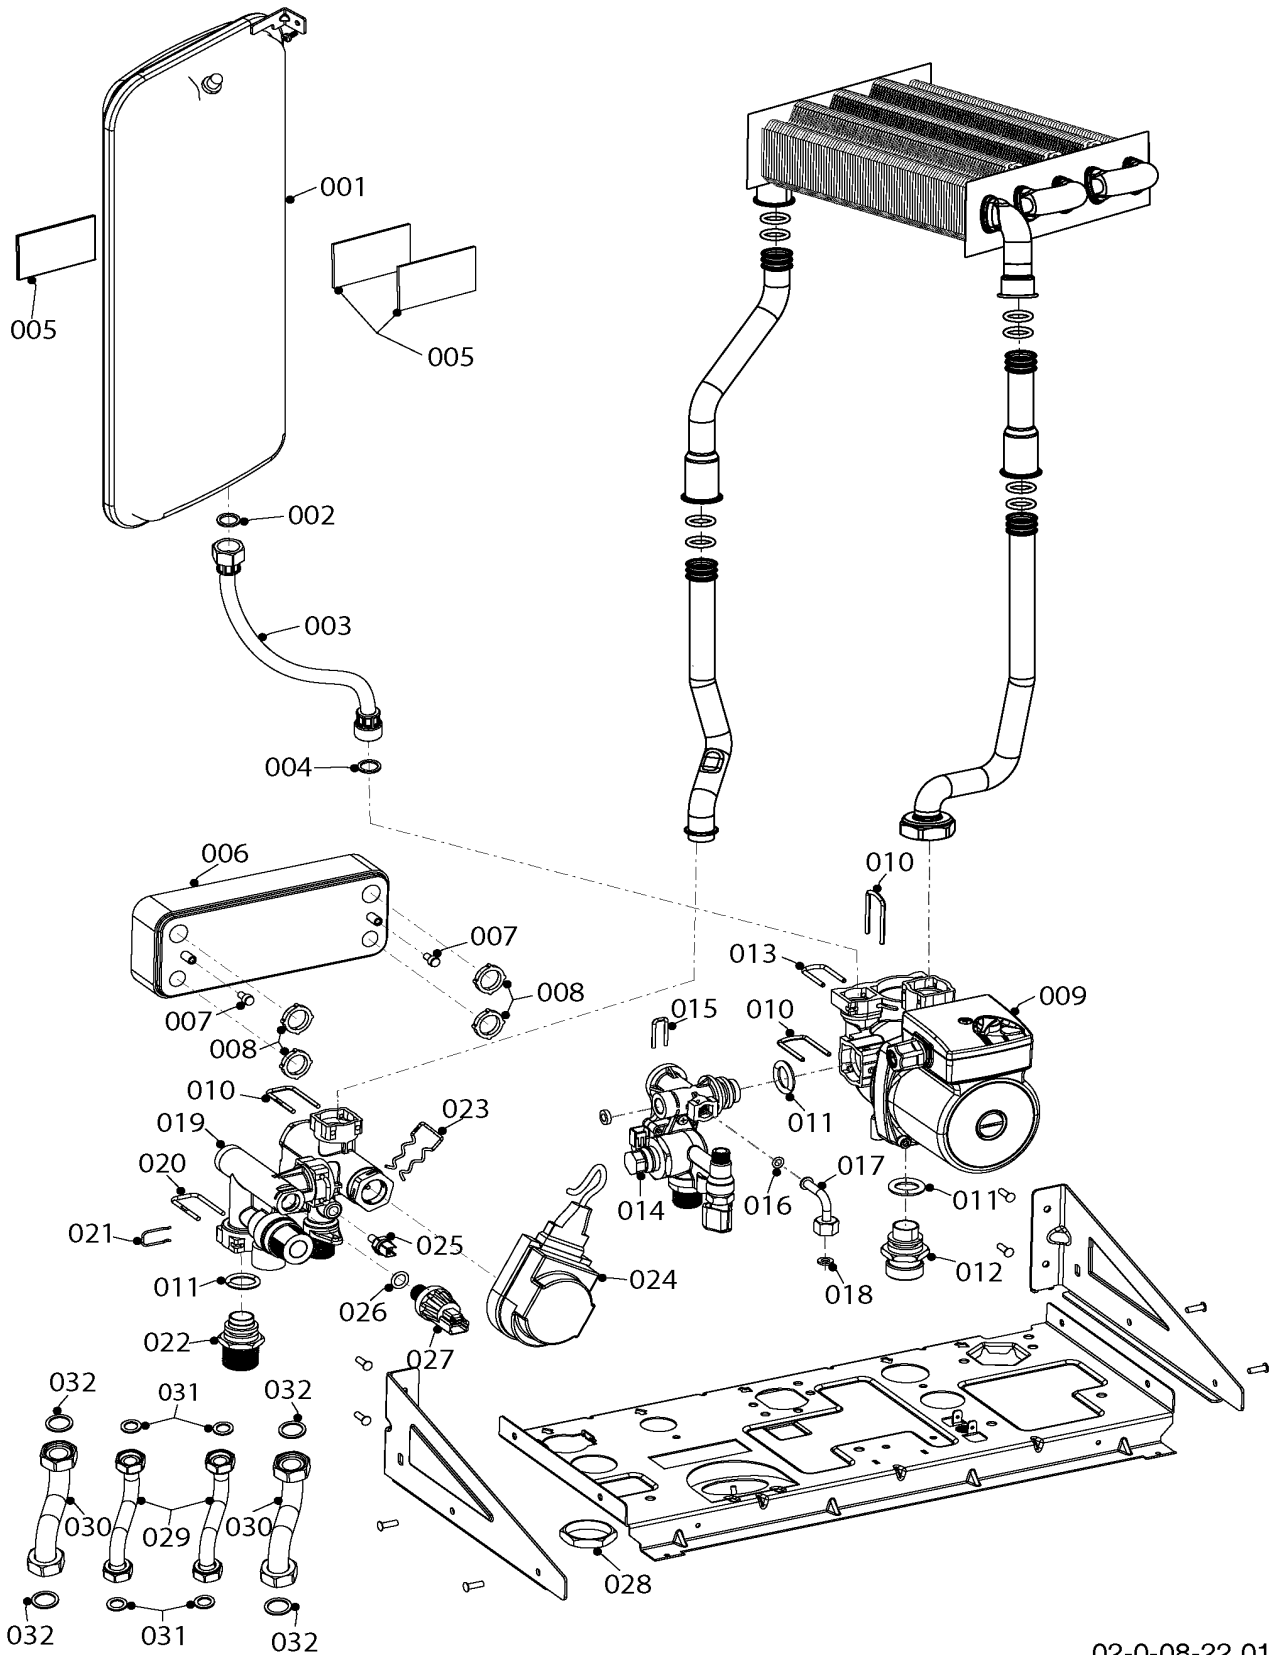

08а Гидравлические части

Jaguar 11 JTV (H-RU), Jaguar 24 JTV (H-RU)

02-0-08-22.01

08a Гидравлические части

Jaguar 11 JTV (H-RU), Jaguar 24 JTV (H-RU)

№	№ для заказа	Название	Модель, Примечание
		0200822	
001	0020118680	Расширительный бак	
002	0020118661	Прокладка	
003	0020118703	Трубка подключения	
004	0020118667	Прокладка 14,2 x 3 мм	
005	0020118754	Изоляция, расширительный бак	
005	0020118656	Уплотнение, расширительный бак	
006	0020119605	Теплообменник 10	
007	0020118647	Винт М5 x 20s	
008	0020118654	Прокладка 16 x 3 мм	
009	0020119604	Насос	
010	0020118634	Клипса, насос - теплообменник	
011	0020118641	Прокладка 18,3x3,6 мм	
012	0020118701	Фитинг	
013	0020118635	Клипса	
014	0020119799	Гидроблок	
015	0020118669	Клипса, гидроблок	
016	0020118672	Прокладка 5,28x1,78 мм	
017	0020118668	L-образная трубка	
018	0020118670	Прокладка 11 x 6 x 1,5 мм	
019	0020118698	3х ходовой клапан	
020	0020118732	Клипса	
021	0020118705	Клипса	
022	0020118736	Фитинг	
023	0020118655	Клипса (10 шт)	
024	0020119256	Двигатель 3х ходового клапана	
025	0020118638	НТС-датчик	
026	0020118704	Прокладка	
027	0020118696	Датчик давления	
028	0020118702	Гайка АА30	
029	0020118649	Подключение ХВС	1/2"
030	0020118648	Подключение отопления (обратка)	3/4"
031	0020118624	Прокладка 18 x 12 x 1,5 мм	
032	0020118627	Прокладка