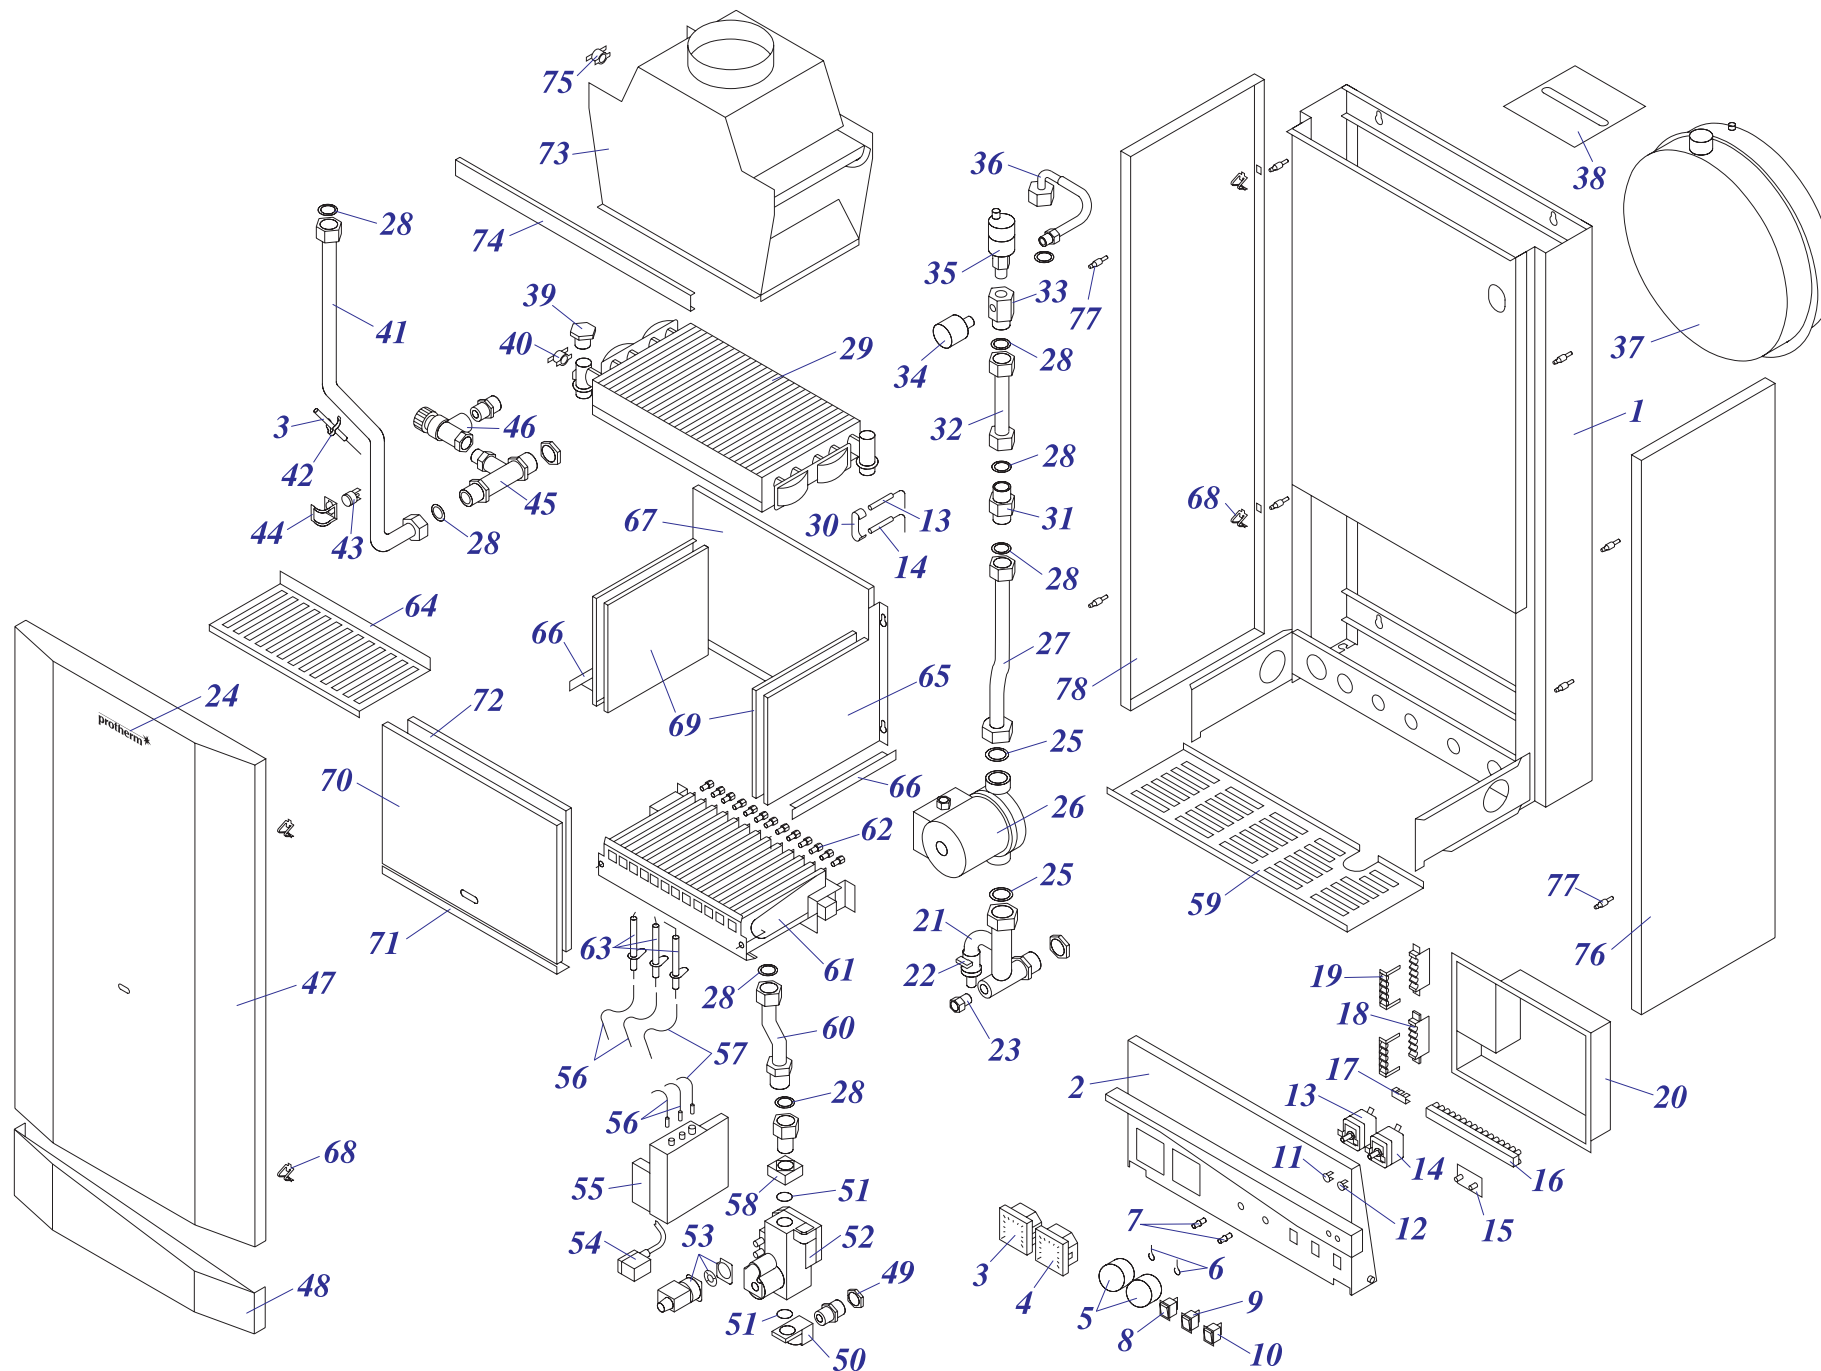

24 KOO 11

Навесные котлы

24 КОО 11

№	№ для заказа	Название	№	№ для заказа	Название	№	№ для заказа	Название
1	0020043256	Рама котла - IN	28	0020027665	Прокладка 24x15x2	53	0020033321	Клапан модул.Ноп.для 3-ст.рег. ПБ
2	0020033546	Панель управления KTV,KOV	29	0020025259	Теплообменник PR20401019-24кВт	54	0020033318	Коннектор клапана модул.Honeywell
3	0020025279	Термометр	30	0020033451	Зажим	55	0020025226	Автоматика розжига (атмо) Honeywell
4	0020027570	Манометр	31	0020043170	Переход 3/4"-1/2"	56	0020033750	Провод VN 040Z
5	0020033442	Ручки управления	32	0020033400	Трубка расширительного бака -IN	57	0020033749	Провод VN 040I
6	0020033445	Ограничительная пружина	33	0020033485	Тройник IN	58	0020033311	Фланец прямой - газ.клапан
7	0020033444	Ограничительный винт	34	0020027571	Датчик давления	59	0020043307	Решетка защитная
8	0020033229	Выключатель	35	0020027542	Воздухоотводчик 3/8"	60	0020033290	Трубка подачи газа КОХI
9	0020033236	Выключатель 1-полюсн.	36	0020033326	Шланг бронированный 3/8"-3/4"-200мм	61	0020033266	Горелка Полидоро - 24кВт
10	0020033233	Выключатель сетевой	37	0020027549	Расширительный бак (7 л.)	62	0020033273	Форсунка для природ.газа,NP120
11	0020033189	Патрон для светодиода (красный)	38	0020033540	Держатель расширит.бака-(верх.)-IN		0020033274	Форсунка для пропана,NP 72
12	0020033190	Патрон для светодиода (зеленый)	39	0020033622	Заглушка 1/2"	63	0020027504	Электрод розжига
13	0020025285	Термостат рабочий 3-кон.	40	0020027574	Термостат	64	0020043099	Экран горелки
14	0020025282	Термостат рабочий 3-кон.	41	0020033402	Трубка котла (подача).-КТОI,КООI	65	0020043100	Камера сгорания
15	0020033168	Плата индикации 4 КТО,КОО11	42	0020033448	Зажим	66	0020033850	Крепление камеры сгорания 24
16	0020033240	Клеммник 6336-37-12-10	43	0020027575	Термостат биметал.аварийный 105°С	67	0020033582	Изоляция камеры сгорания 24кВт
17	0020033239	Электрический разъем - 6,3мм	44	0020033453	Держатель термостата АЕ18mm	68	0020033555	Зажим 16
18	0020033904	Крепление проводов	45	0020033390	Трубка гор.воды - КТОI,КООI	69	0020033577	Изоляция горелки 165x183
19	0020033904	Крепление проводов	46	0020027553	Предохранит. клапан 250кПа1/2"-1/2"	70	0020033782	Панель камеры сгор.24 (перед.)
20	0020033537	Панель блока управления	47	0020043300	Панель облицовки KOVI, KOOI	71	0020033851	Крепление панели 24
21	0020043142	Трубка котла(обратка) КТОI,КООI	48	0020043303	Панель облицовки - IN	72	0020043188	Изоляция крышки кам.сгор.24кВт
22	0020027543	Шаровый кран вып. 3/8"	49	0020043171	Гайка 1/2" MS	73	0020033793	Стабилизатор тяги 24 v.11
23	0020033440	Заглушка 1/4"	50	0020033314	Фланец угловой - для газ.клапана	74	0020033541	Крепежная планка - KOVI
24	0020035103	Этикетка PROTHERM 70	51	0020033468	Прокладка 22x2,5	75	0020033303	Термостат бимет.обратимый 85°С
25	0020033463	Прокладка 30x20x2	52	0020025240	Газовый клапан -3ст.ПГ	76	0020043302	Панель облицовки (правая) - IN
26	0020025205	Насос UPS 15-60,130 Грундфос		0020027531	Газовый клапан -3ст.ПБ	77	0020033554	Штырь M4
27	0020033399	Трубка котла (обратка)	53	0020043116	Клапан модул.Ноп.для 3-ст.рег. ПГ	78	0020033705	Панель облицовки (левая) - IN