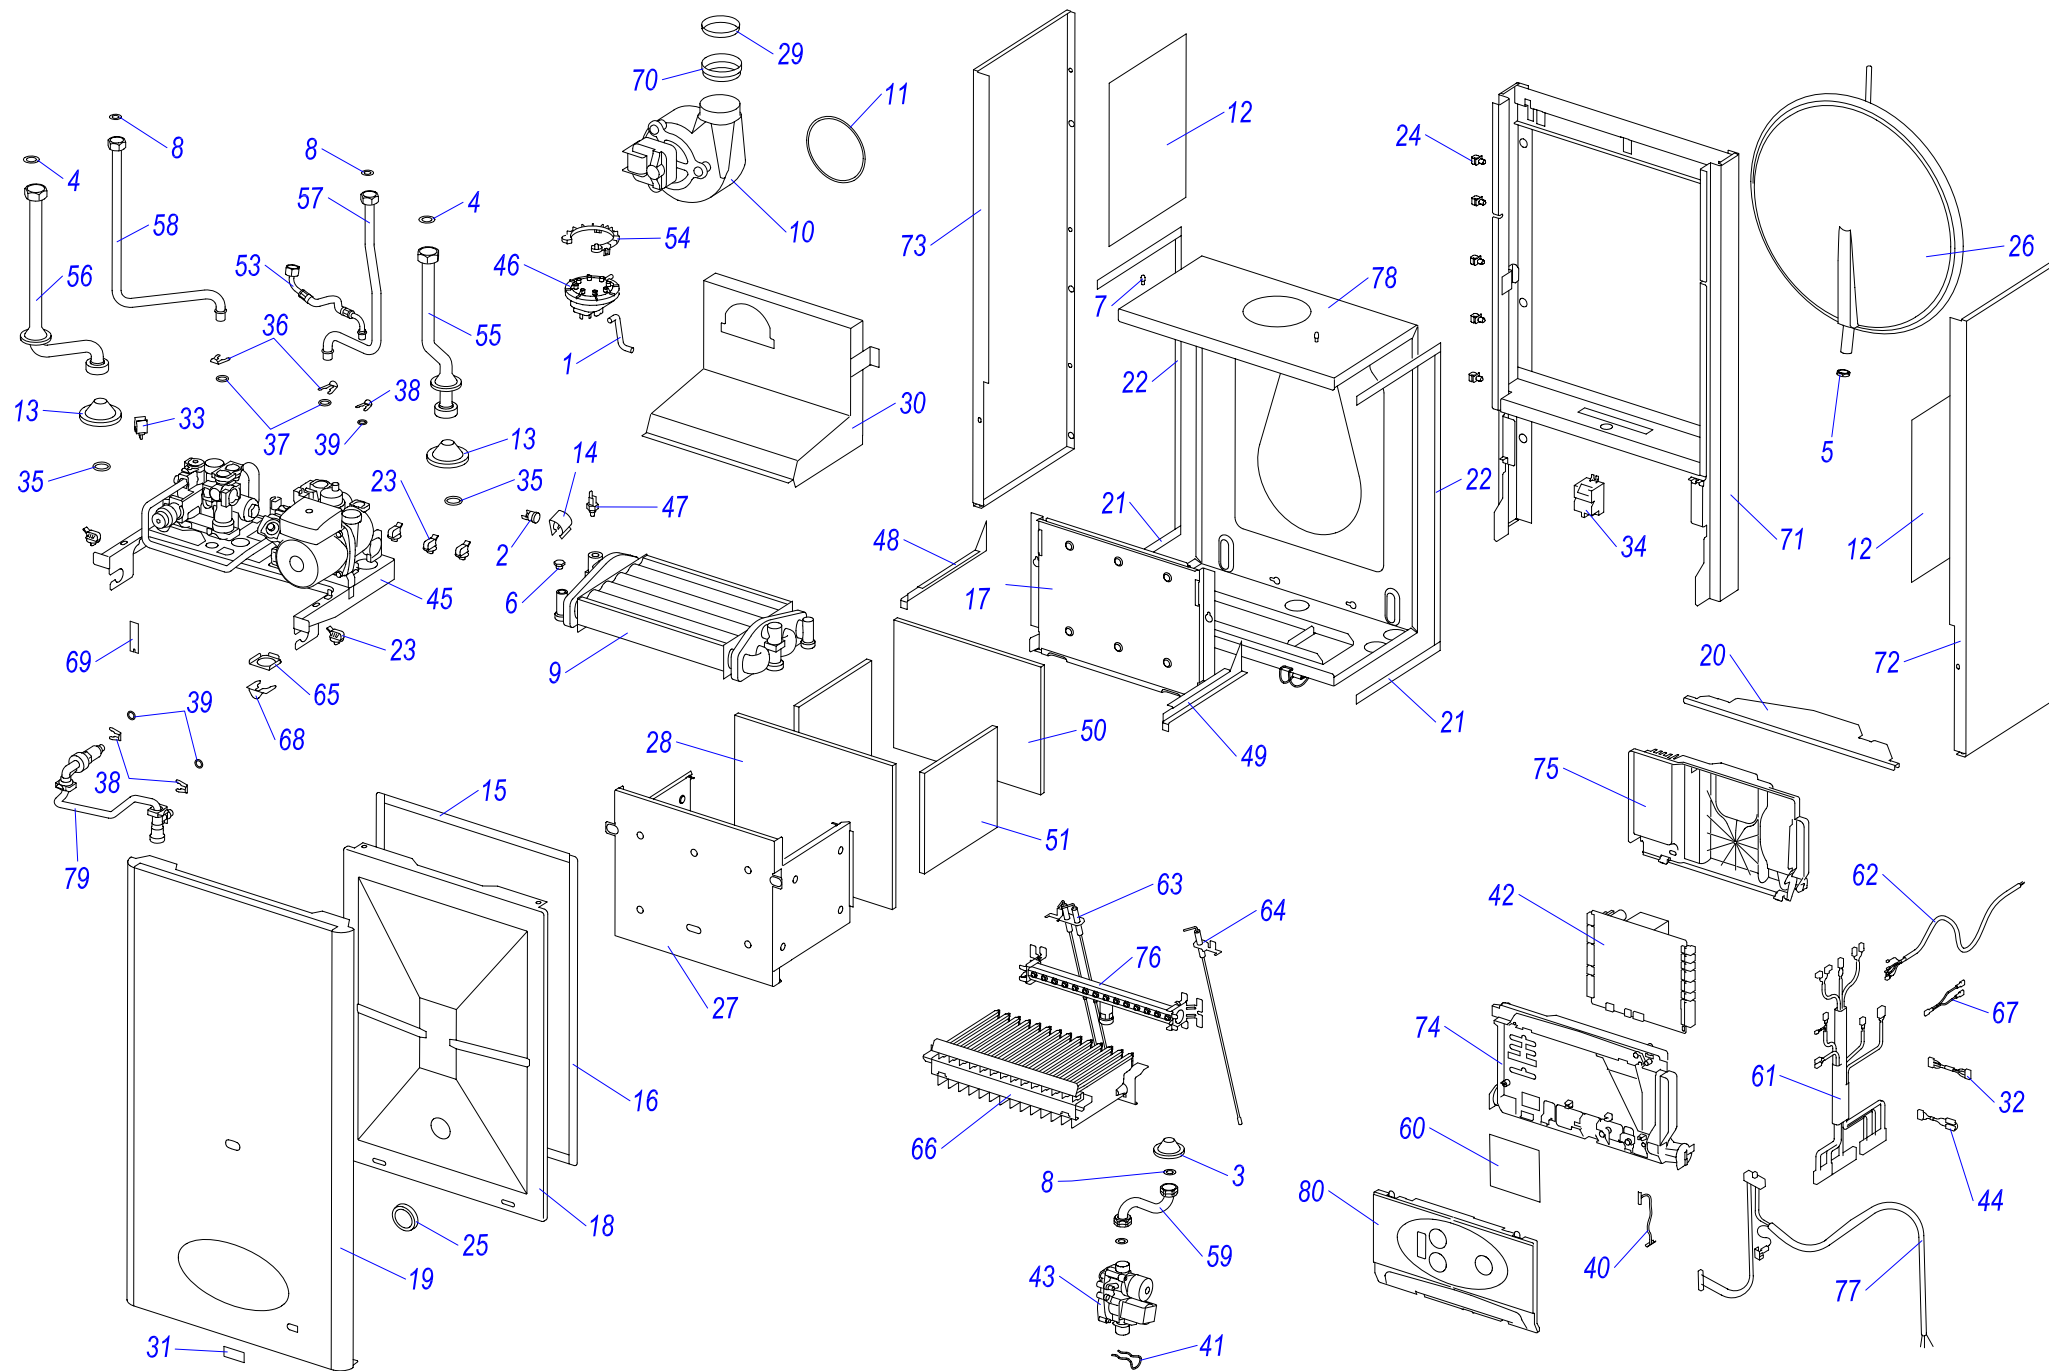

23 BTVERD

23 BTVERD

№	№ для заказа	Название	№	№ для заказа	Название	№	№ для заказа	Название
1	0020033263	Шланг силиконовый к маностату	28	0020034700	Изоляция SK 242x290	57	0020034819	Трубка ХВС
2	0020027537	Термостат биметаллич.необрат.95°C	29	0020034701	Дроссельная шайба D 43	58	0020034820	Трубка ГВС
3	0020033462	Прокладка I326 д.14мм	30	0020034702	Сборник отходящих газов E	59	0020034821	Трубка газовая
4	0020027665	Прокладка 24x15x2	32	0020034704	Жгут проводов	60	2000801914	Плата дисплейная
5	0020033836	Гайка 3/8"	33	0020027613	Датчик D 13-15мм	61	0020035564	Жгут проводов 23BTVEUK
6	0020033860	Заглушка гидроблока 1/8"	34	0020034711	Трансформатор розжига ZI62/12	62	0020034838	Кабель розжига UK
7	0020033921	Ограничитель	35	0020014183	Прокладка 19,8 x 3,6 (x10)	63	0020035528	Электроды розжига DIN
8	0020033932	Прокладка 18x10x2	36	0020034720	Зажим	64	0020034840	Электрод ионизационный DIN
9	0020025297	Теплообменник 082.01501	37	0020034721	Прокладка 3,6D13	65	0020043871	Крепление опоры
10	0020023215	Вентилятор GR01085	38	0020034722	Зажим	66	0020035604	Горелка-U
11	0020034094	Прокладка вентилятора	39	0020034723	Прокладка E 2.4xD9,6	67	0020034914	Жгут проводов Q254
12	0020034106	Фольга-отражатель - II	40	0020034724	Жгут проводов	68	0020043918	Зажим D 20,2
13	0020034107	Втулка I 334 д.12x38	41	0020034725	Зажим	69	0020034919	Рычажок предохранит.клапана
14	0020034145	Зажим термопредохранителя	42	0020043697	Плата управления SYMSI 7 FAN	70	0020044002	Вставка SD
15	0020086931	Изоляция перед.,самокл.	43	0020035638	Газ. клапан VK8525 MR 1061 B	71	0020035328	Рама котла UNI, белая
16	0020086931	Изоляция перед.,самокл.	44	0020034750	Жгут проводов	72	0020035271	Панель облицовки бок-п. J16
17	0020034685	Панель камеры сгорания	45	0020034751	Гидроблок IWC-DIN	73	0020035272	Панель облицовки бок-п. J16
18	0020034686	Панель турбокамеры (перед.) E	46	0020027671	Маностат HC	74	0020034983	Панель блока управления
19	0020035279	Панель облицовки перед.) E	47	0020027622	Погружной датчик SO 11010	75	0020034984	Панель блока управления
20	0020034690	Крепежная планка	48	0020034763	Крепление теплообменника L	76	0020035038	Рампа горелки SD 14 рукав.1,20DINv2
21	0020034691	Уплотнитель самоклеющ.10x15x218	49	0020034764	Крепление теплообменника P	77	0020035039	Кабель v.2
22	0020034692	Уплотнитель самоклеющ.10x15x488	50	0020034765	Изоляция SK 270x215	78	0020035041	Основание турбокамеры E DIN в.2
23	0020034693	Зажим кабельный 057656	51	0020034766	Изоляция SK 167x189	79	0020035054	Трубка -DINSV
24	0020035609	Зажим кабельный 0174820	53	0020034771	Шланг бронированный	80	0020035064	Панель блока управления 23BXV
25	0020034697	Смотровой глазок	54	0020034773	Держатель маностата-HC	81	0020035103	Этикетка PROTHERM 70
26	0020027611	Расширительный бак 5л-W	55	0020043859	Трубка котла (обратка)			
27	0020034699	Корпус камеры сгорания E	56	0020043860	Трубка котла (подача)