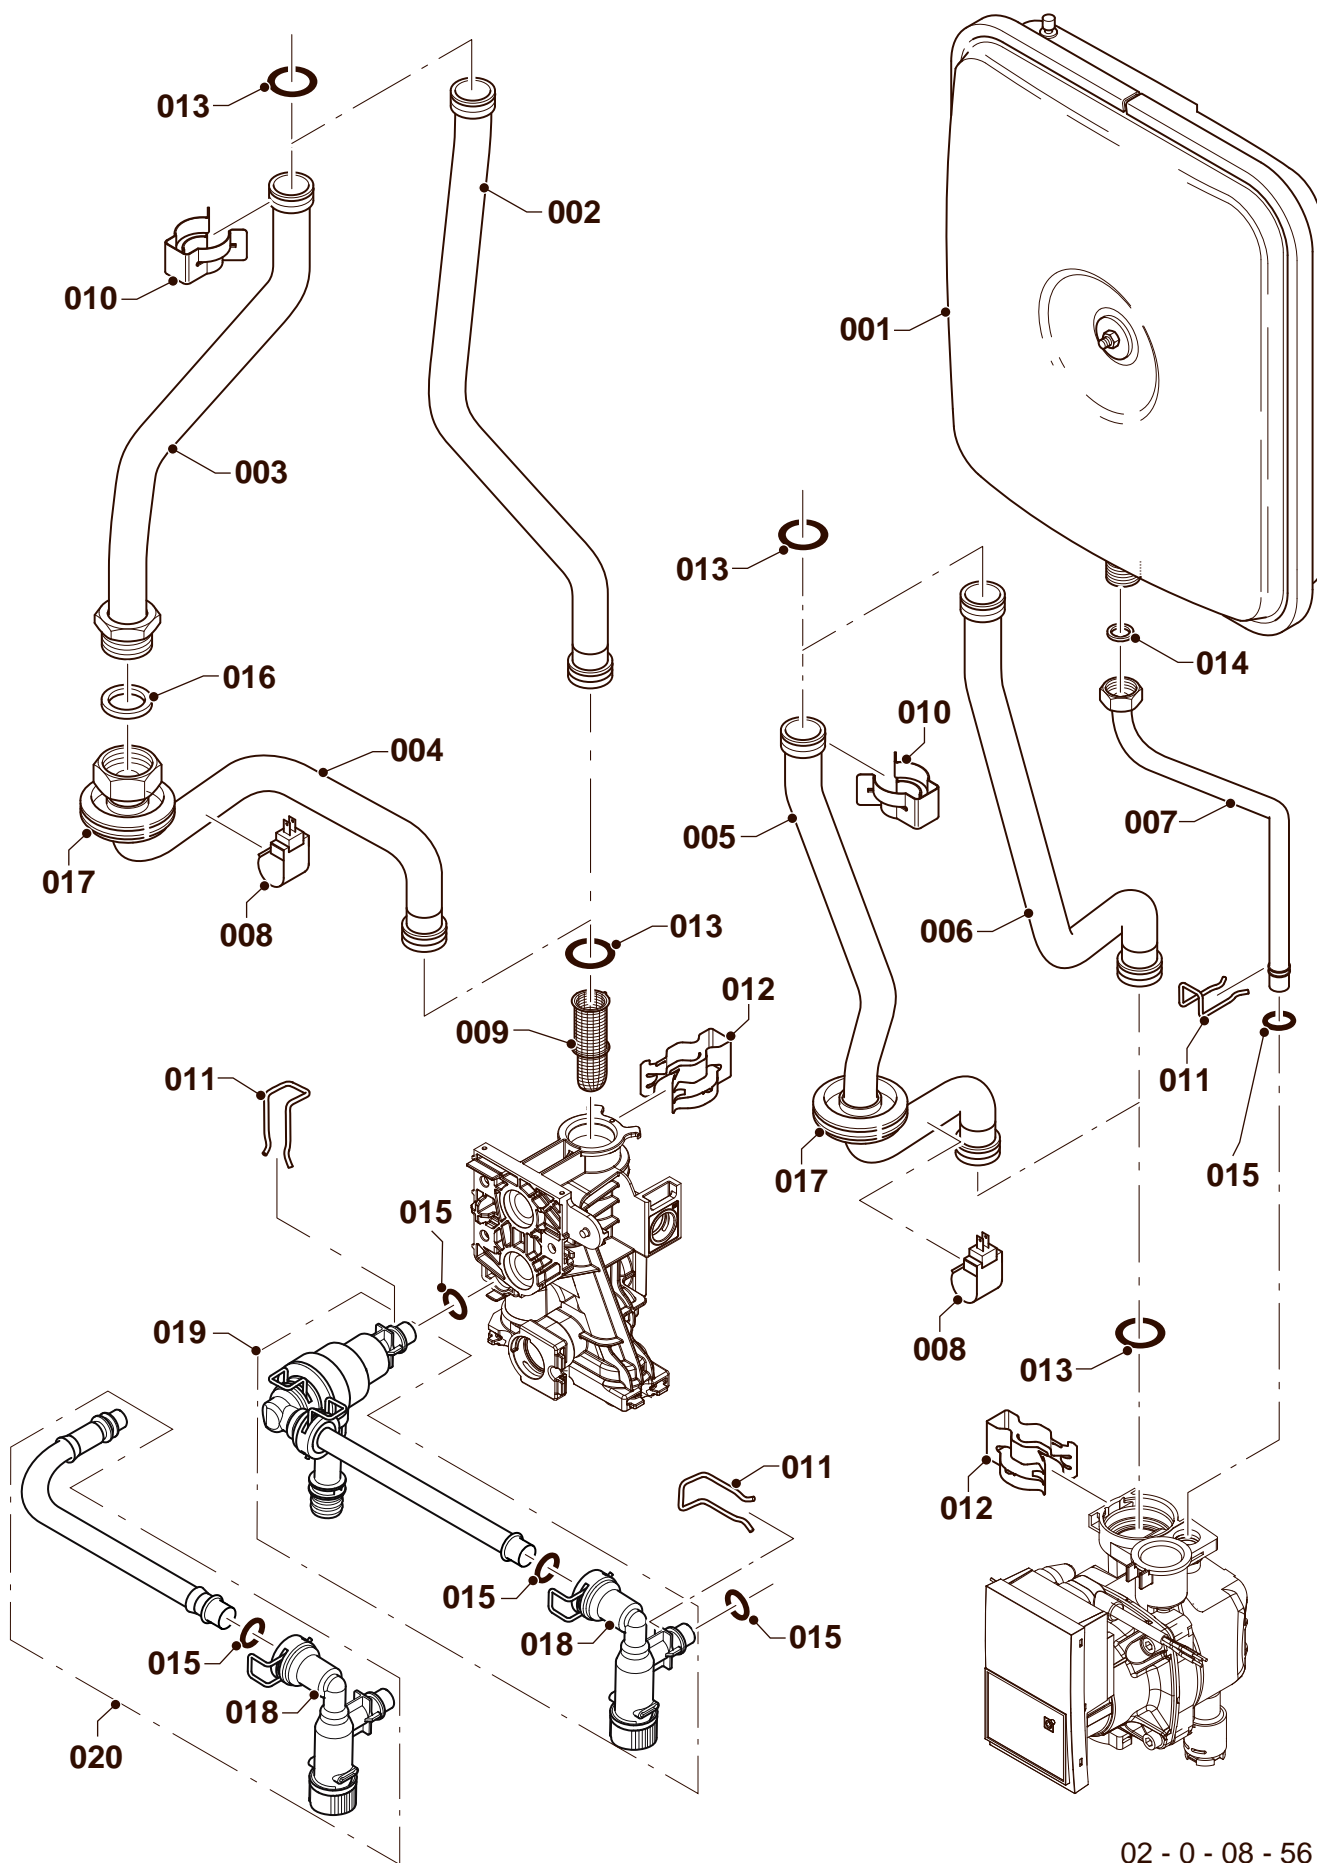

08b Гидравлические части
12КТО, 25КТО, 25КТВ, 30КТВ, 35КТВ

02 - 0 - 08 - 56

12 Панель управления
12KTO, 25KTO, 25KTV, 30KTV, 35KTV

02 - 0 - 12 - 09

Гепард

Навесные котлы

23MOV19

23MTV19