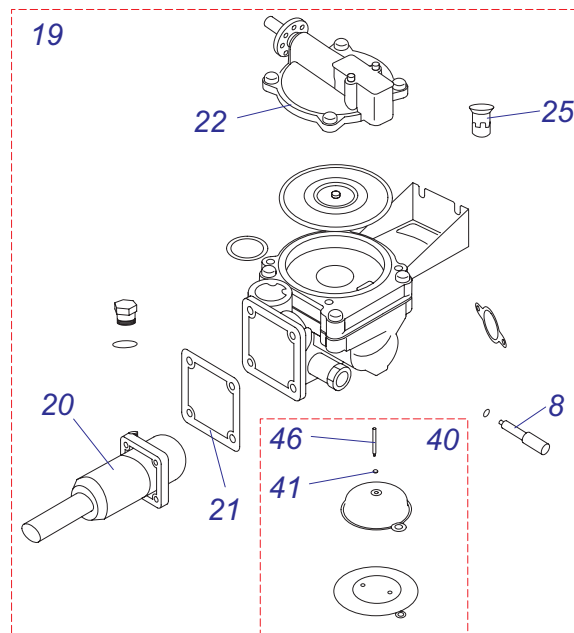

18,23 POP - Старшие типы

18,23 POP - Старшие типы

№	№ для заказа	Название	№	№ для заказа	Название	№	№ для заказа	Название
1	0020043198	Кожух водонагр.59000,POP18	16	0020014701	Магнитный наконечник	31	0020014637	Трубка ГВС
	0020043199	Кожух водонагр.59016,POP23	17	0020014703	Винт	32	0020014655	Трубка газа
2	0020014892	Декоративная панель10,59098	18	0020014709	Гайка для крепл.форсунки	33	0020014664	Дроссельная шайба
3	0020014716	Кнопка пьезорозжига	19	0020014890	Газ.клапан OPALIS10,POP18	34	0020014883	Термостат прод.сгорания
4	0020014720	Крепежный винт		0020014891	Газ.клапан OPALIS13,POP23	35	0020014788	Кабель терм.прод. сгорания
5	0020014722	Ручка упрвления	20	0020014886	Кнопка	36	0020014657	Прокладка
6	0020014646	Теплообменник POP 18	21	0020014653	Прокладка	37	0020014707	Прокладка
	0020014645	Теплообменник POP 23	22	0020014632	Крышка	38	0020014710	Прокладка
7	0020014618	Термопара	23	0020014628	Форсунка горелки	39	0020014711	Прокладка
8	0020014619	Магнитный наконечник	24	0020014725	Форсунка пилотной горелки	40	0020014638	Свод мембраны,53496,POP18
9	0020014631	Держатель форсунки	25	0020014880	Клапан рампы -59010,POP18		0020014639	Свод мембраны,53497,POP23
10	0020014633	Узел контроля пламени	26	0020014885	Клапан рампы -59019,POP23	41	A810054245	Прокладка
11	0020014642	Рампа POP 18		0020014882	Регулятор - 59013,POP18	42	0020014648	Прокладка
	0020014641	Рампа POP 23	0020014881	Регулятор - 59012,POP23	43	0020014723	Регулировочный шток	
12	0020014878	Пьезорозжиг	27	0020014705	Замедлитель	44	0020014888	Панель облицовки (бок.)
13	0020014654	Пилотная горелка	28	0020014656	Заглушка	45	0020043251	Водяной узел I./237
14	0020014669	Крепление пилотной горелки	29	0020014640	Кран безопасности	46	0020014649	Шток
15	0020014677	Зажим	30	0020014636	Трубка ХВС