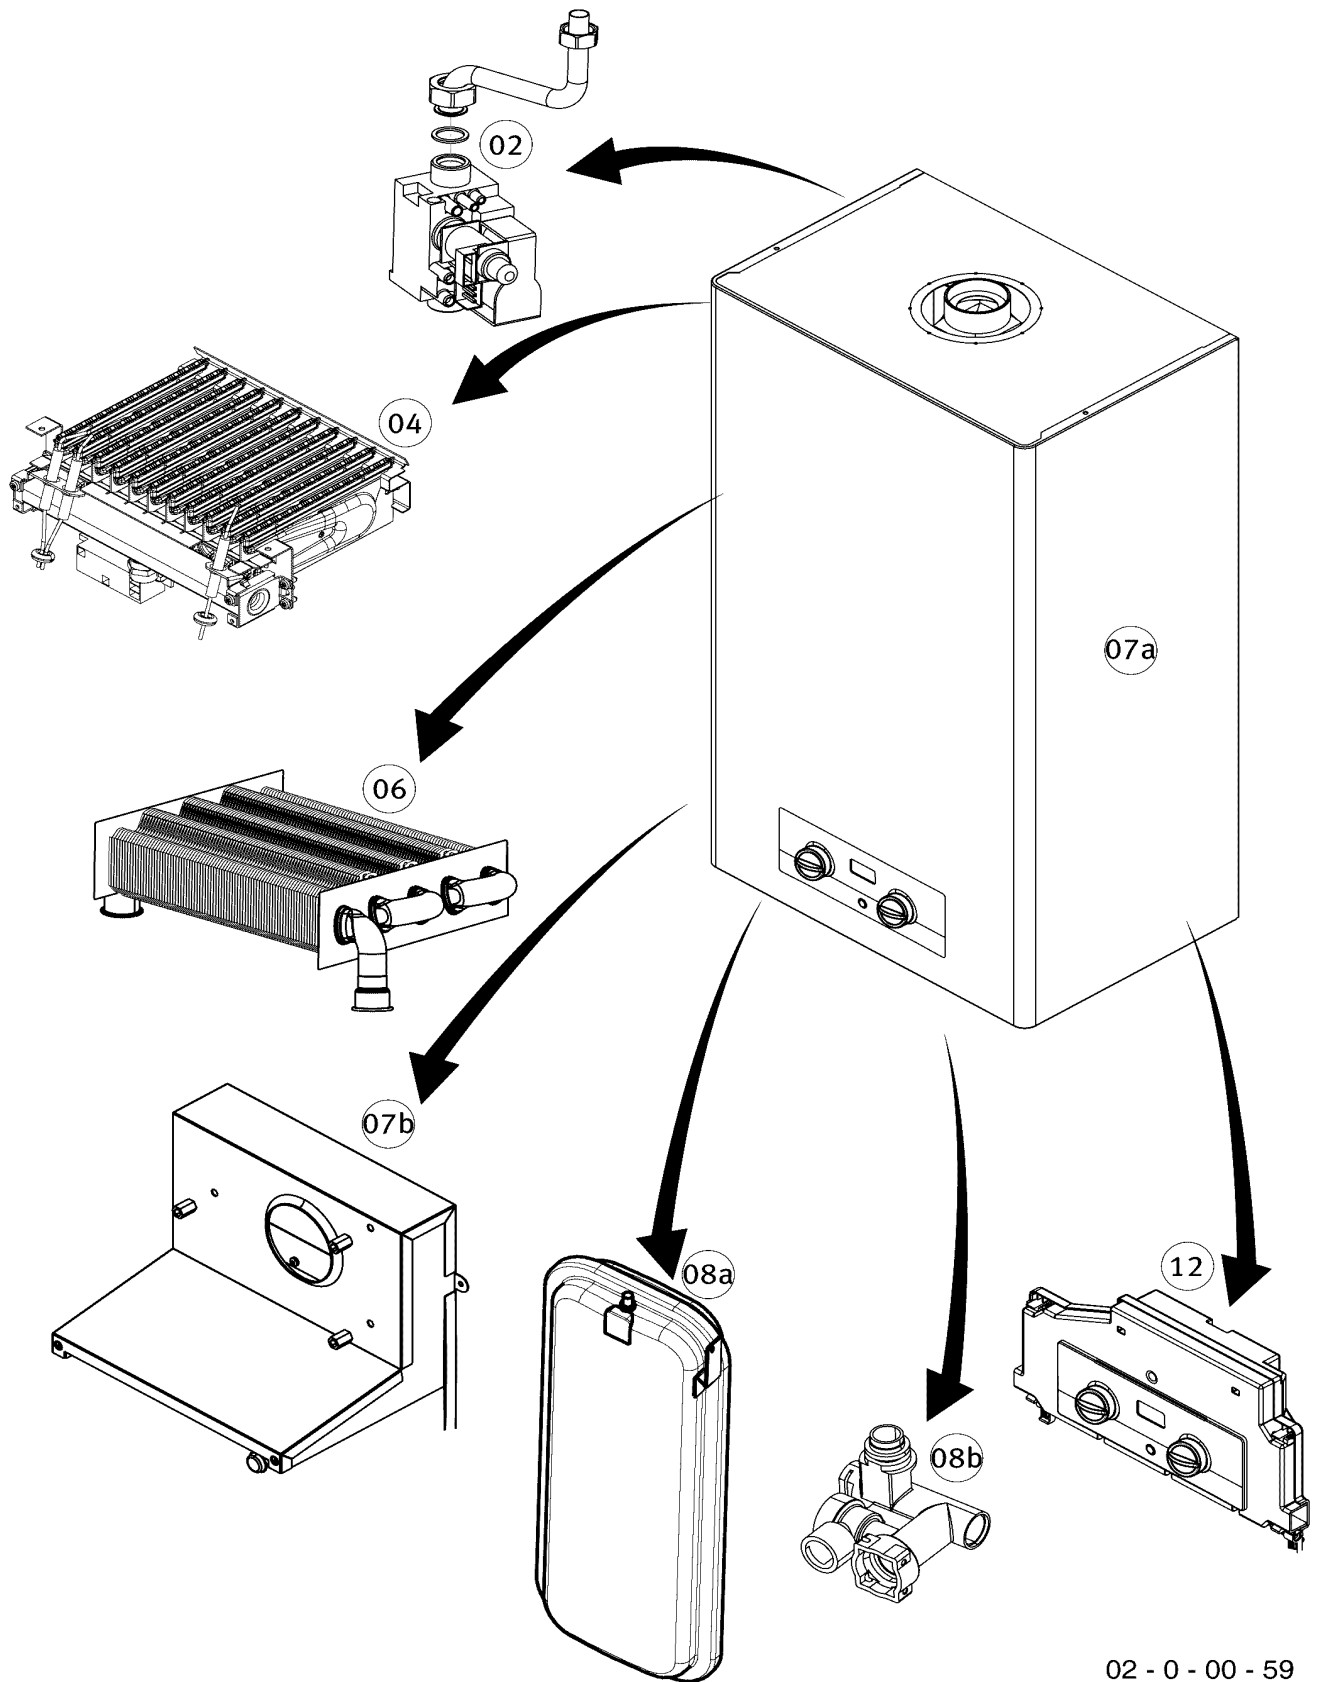

Представление

Jaguar 11 JTV (H-RU), Jaguar 24 JTV (H-RU)

02 - 0 - 00 - 59