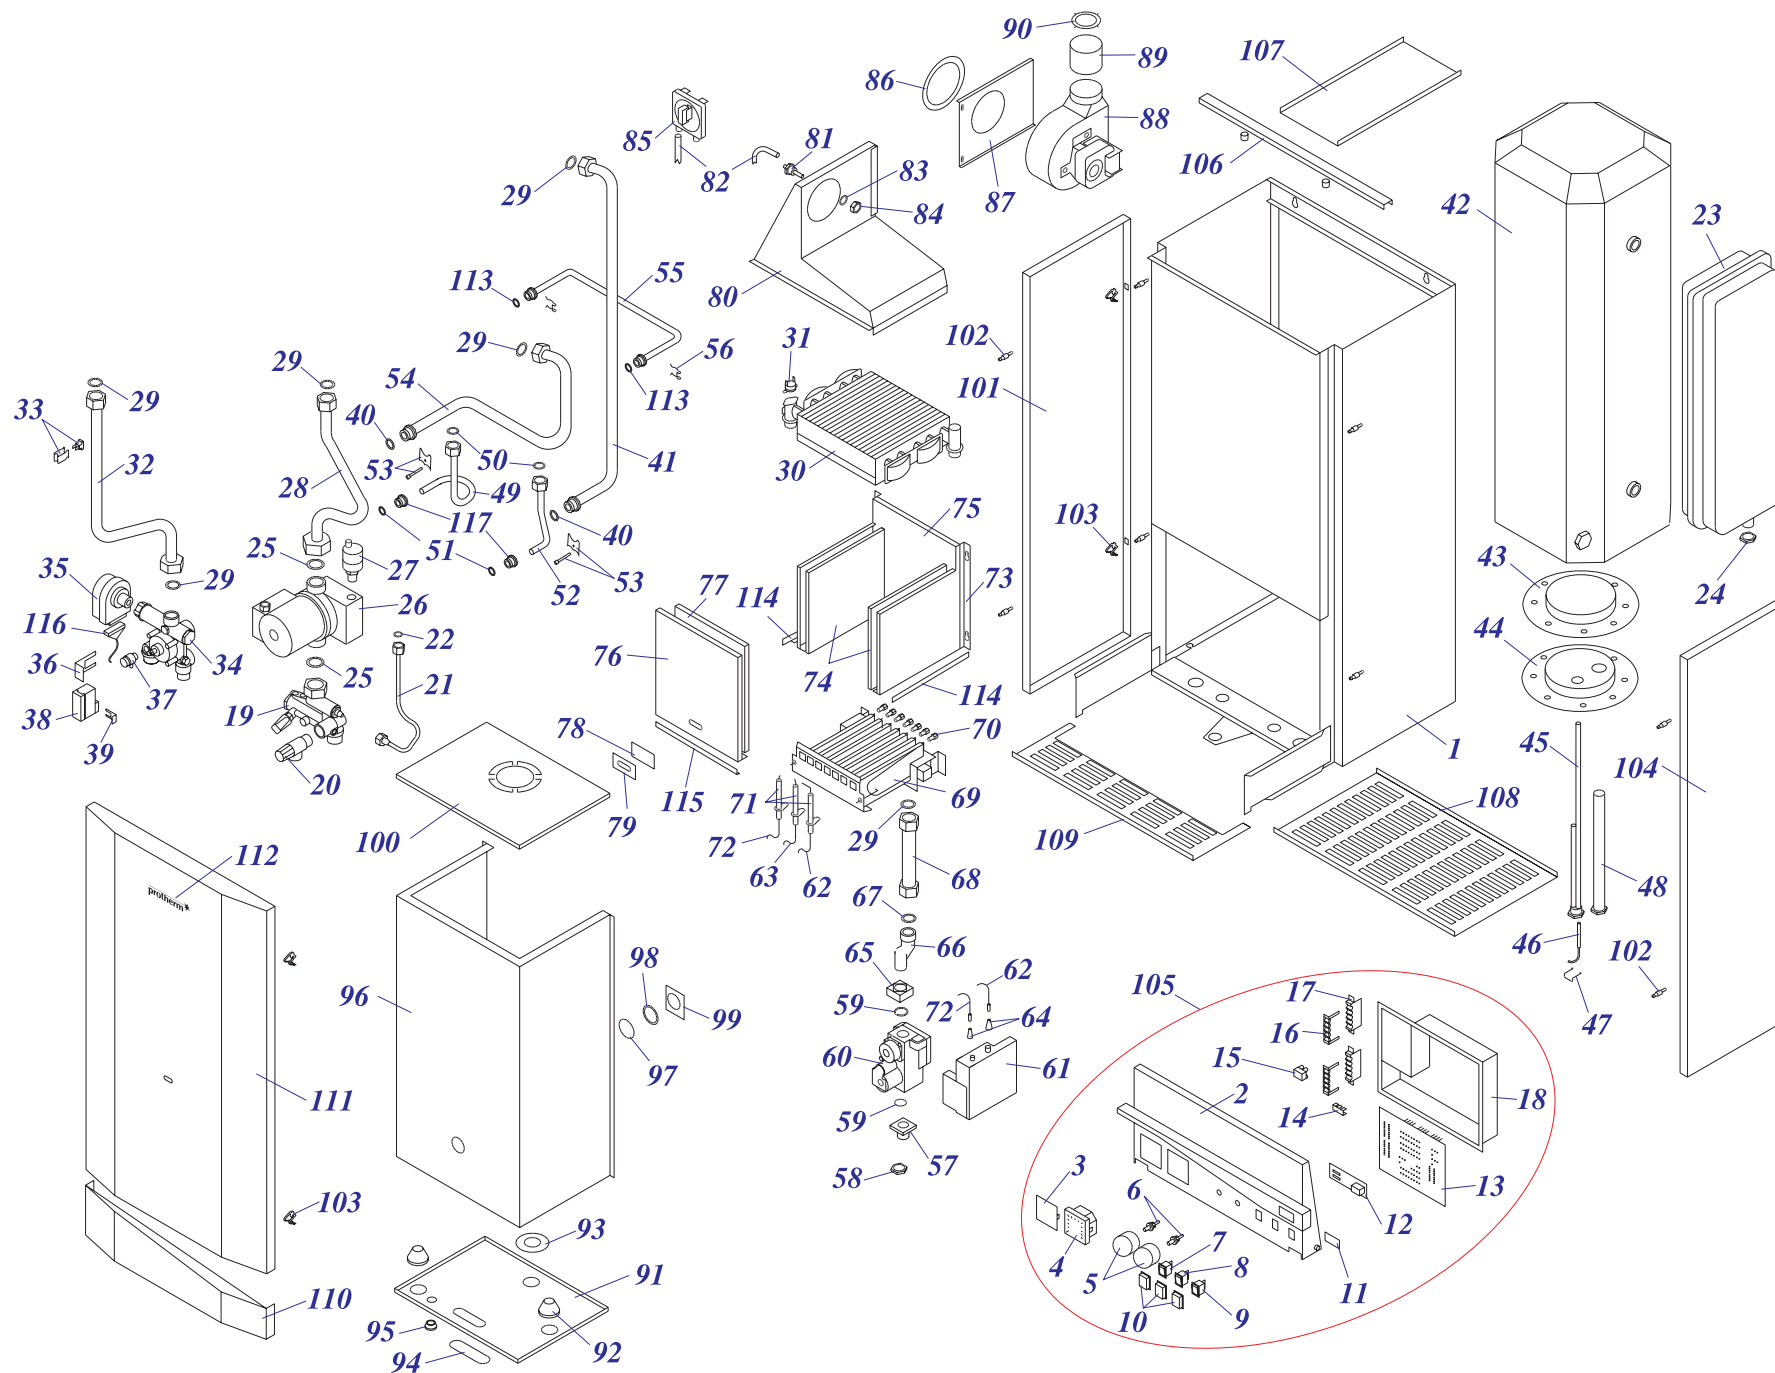

12 KTZ 12

12 KTZ 12