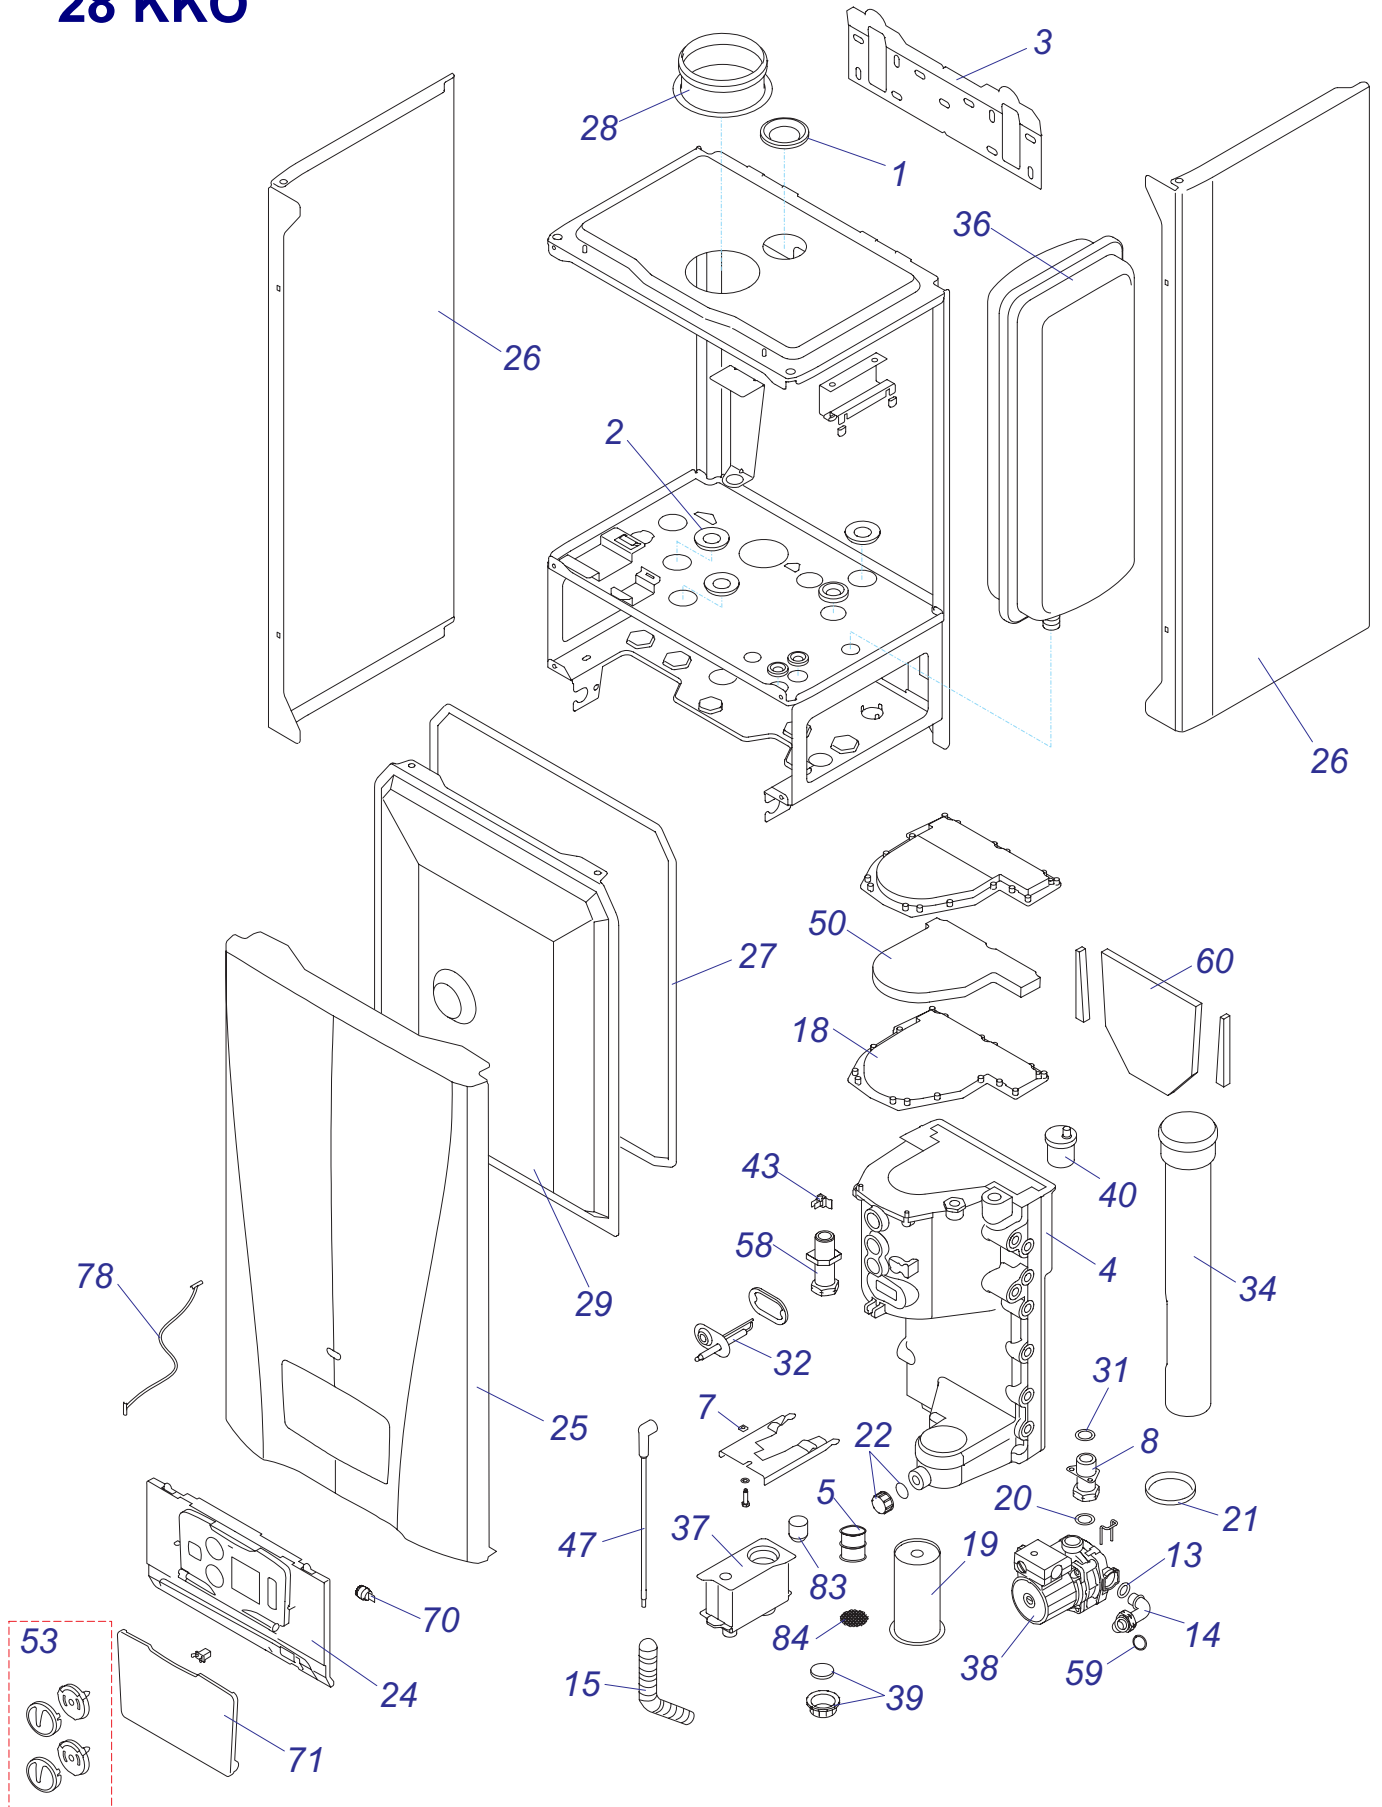

24 ККВ - ЛЕВ

№	№ для заказа	Название	№	№ для заказа	Название	№	№ для заказа	Название
1	A000035106	Переходник(воздух.клапан)(x2)	37	A000035181	Электрод розжига	73	0020015137	Адаптер
2	A000035107	Прокладка D=15mm(5шт.)	38	0020015133	Газовый клапан G20 24kW	74	0020014659	Прокладка
3	A000035108	Крепежная планка	39	0020015140	Труба выхода продуктов сгор.	75	0020015139	Изоляция
4	0020096388	Теплообменник 24/28kW	40	A000035180	Прокладка вентилятора	76	0020015145	Распределитель
5	A000035115	Адаптер сифона	41	A000035129	Теплообменник пластинчатый	77	0020015146	Трубка
6	A000035119	Корпус	42	A000035130	Сифон сборный	78	0020015147	Трубка расширит.бака
7	A000035121	Держатель с крепежом	43	A000035131	Насос	79	0020015148	Распределитель
8	A000035125	Трубка с креплением	44	A000035132	3-ходовой клапан с двигателем	80	0020015149	Гидравлич. присоединение
9	0020017358	Жгут проводов NN	45	A000035133	Привод 3-ходового клапана	81	0020015150	БАИПАС
10	A000035155	Трубка газовая	46	A000035334	Датчик протока	82	0020015151	Трубка бай-пасса
11	A000035157	Прокладка	47	A000035136	Сетчатый фильтр	83	2000801863	Прокладка
12	A000035158	Трубка	48	A000035186	Заглушка сифона с прокладкой	84	2000801918	Жгут проводов
13	A000035162	Трубка	49	0020015141	Фильтр SV	85	2000801923	Плата термостата
14	A000035165	Трубка	50	0020015142	Расширительный бак 8l	86	2000801932	Предохранитель 125mA
15	A000035166	Комплект зажимов	51	0020015143	Шланг для расширител.бака ККВ	87	0020014182	Прокладка
16	A000035167	Прокладка D15	52	0020015144	Трубка с обратным клапаном	88	2000801957	Прокладка 3/4"
17	A000035168	Прокладка	53	A000035139	Воздухоотводчик	89	2000802017	Демпфер
18	A000035175	Прокладка теплообмен.	54	2000801930	Сетевой выключатель	90	2000802020	Зажим
19	A000035177	Прокладка	55	0020027897	Плата интерфейса	91	2000802032	Кабель платы управления
20	A000035178	Горелка 24kW	56	A000035142	Датчик температуры котла	92	2000801948	Прокладка 18мм
21	A000035179	Прокладка трубки прод.сгор.	57	A000460211	Трансформатор	93	2000801950	Прокладка 10мм
22	A000035182	Заглушка + прокладка	58	A000035144	Трансформатор розжига	94	0020014173	Клапан предохран.3 бара
23	A000035335	Фильтр ГВС	59	A000035147	Жгут проводов к трансф.розжига	95	A000024135	Датчик давления
24	A000035352	Трубка котла (подача)	60	A000035148	Жгут проводов электроду розж.	96	2000801905	Надставка клапана выпуск.
25	A000035360	Присоединение	61	A000035350	Плата 3-ходового клапана	97	2000801947	Зажим D18мм-клапан
26	A000035361	Трубка ХВС (в фильтр)	62	A000035185	Термостат аварий.с держ.	98	2000801951	Зажим D10мм
27	A000035363	Трубка ГВС пластин.теплообм.	63	2000801934	Датчик температуры ГВС	99	0020034962	Клапан подпитки
28	0020020682	Плата управления SYMSI 7	64	2000801935	Датчик температуры котла	100	801874	Держатель
29	0020015153	Панель управления ККВ	65	0020015138	Изоляция теплообмен.	101	0020043955	Прокладка
30	0020015155	Панель облицовки перед.	66	0020014664	Дроссельная шайба	102	801924	Перегород.плата управл.,пласт.
31	A000460216	Панель облицовки бок.	67	0020014665	Зажим D15	103	0020018825	Прокладка (PK3)
32	A000460218	Изоляция турбокам.-компл.	68	0020014786	Предохранитель 315МА ККВ	104	0020044916	Прокладка (PK10)
33	0020015135	Адаптор дымохода	69	0020035583	Ручки управления (3+3+1)	105	0020044917	Поплавков
34	0020015136	Крышка турбокамеры	70	0020015128	Жгут проводов	106	0020044918	Фильтр сифона
35	2000802204	Вентилятор	71	0020015129	Прокладка			
36	A000035112	Прокладка (10 шт)	72	0020015130	Зажим			

28 KKO