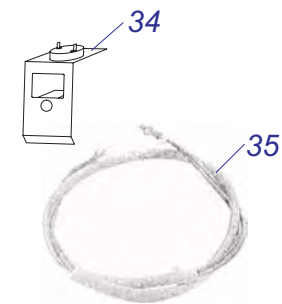

18,23 POP - Старшие типы

18,23 POP - Старшие типы

№	№ для заказа	Название	№	№ для заказа	Название	№	№ для заказа	Название
1	0020043198	Кожух водонагр.59000,POP18	16	0020014701	Магнитный наконечник	31	0020014637	Трубка ГВС
	0020043199	Кожух водонагр.59016,POP23	17	0020014703	Винт	32	0020014655	Трубка газа
2	0020014892	Декоративная панель10,59098	18	0020014709	Гайка для крепл.форсунки	33	0020014664	Дроссельная шайба
3	0020014716	Кнопка пьезорозжига	19	0020014890	Газ.клапан OPALIS10,POP18	34	0020014883	Термостат прод.сгорания
4	0020014720	Крепежный винт		0020014891	Газ.клапан OPALIS13,POP23	35	0020014788	Кабель терм.прод. сгорания
5	0020014722	Ручка упрвления	20	0020014886	Кнопка	36	0020014657	Прокладка
6	0020014646	Теплообменник POP 18	21	0020014653	Прокладка	37	0020014707	Прокладка
	0020014645	Теплообменник POP 23	22	0020014632	Крышка	38	0020014710	Прокладка
7	0020014618	Термопара	23	0020014628	Форсунка горелки	39	0020014711	Прокладка
8	0020014619	Магнитный наконечник	24	0020014725	Форсунка пилотной горелки	40	0020014638	Свод мембраны,53496,POP18
9	0020014631	Держатель форсунки	25	0020014880	Клапан рампы -59010,POP18		0020014639	Свод мембраны,53497,POP23
10	0020014633	Узел контроля пламени	26	0020014885	Клапан рампы -59019,POP23	41	A810054245	Прокладка
11	0020014642	Рампа POP 18		0020014882	Регулятор - 59013,POP18	42	0020014648	Прокладка
	0020014641	Рампа POP 23	0020014881	Регулятор - 59012,POP23	43	0020014723	Регулировочный шток	
12	0020014878	Пьезорозжиг	27	0020014705	Замедлитель	44	0020014888	Панель облицовки (бок.)
13	0020014654	Пилотная горелка	28	0020014656	Заглушка	45	0020043251	Водяной узел I./237
14	0020014669	Крепление пилотной горелки	29	0020014640	Кран безопасности	46	0020014649	Шток
15	0020014677	Зажим	30	0020014636	Трубка ХВС