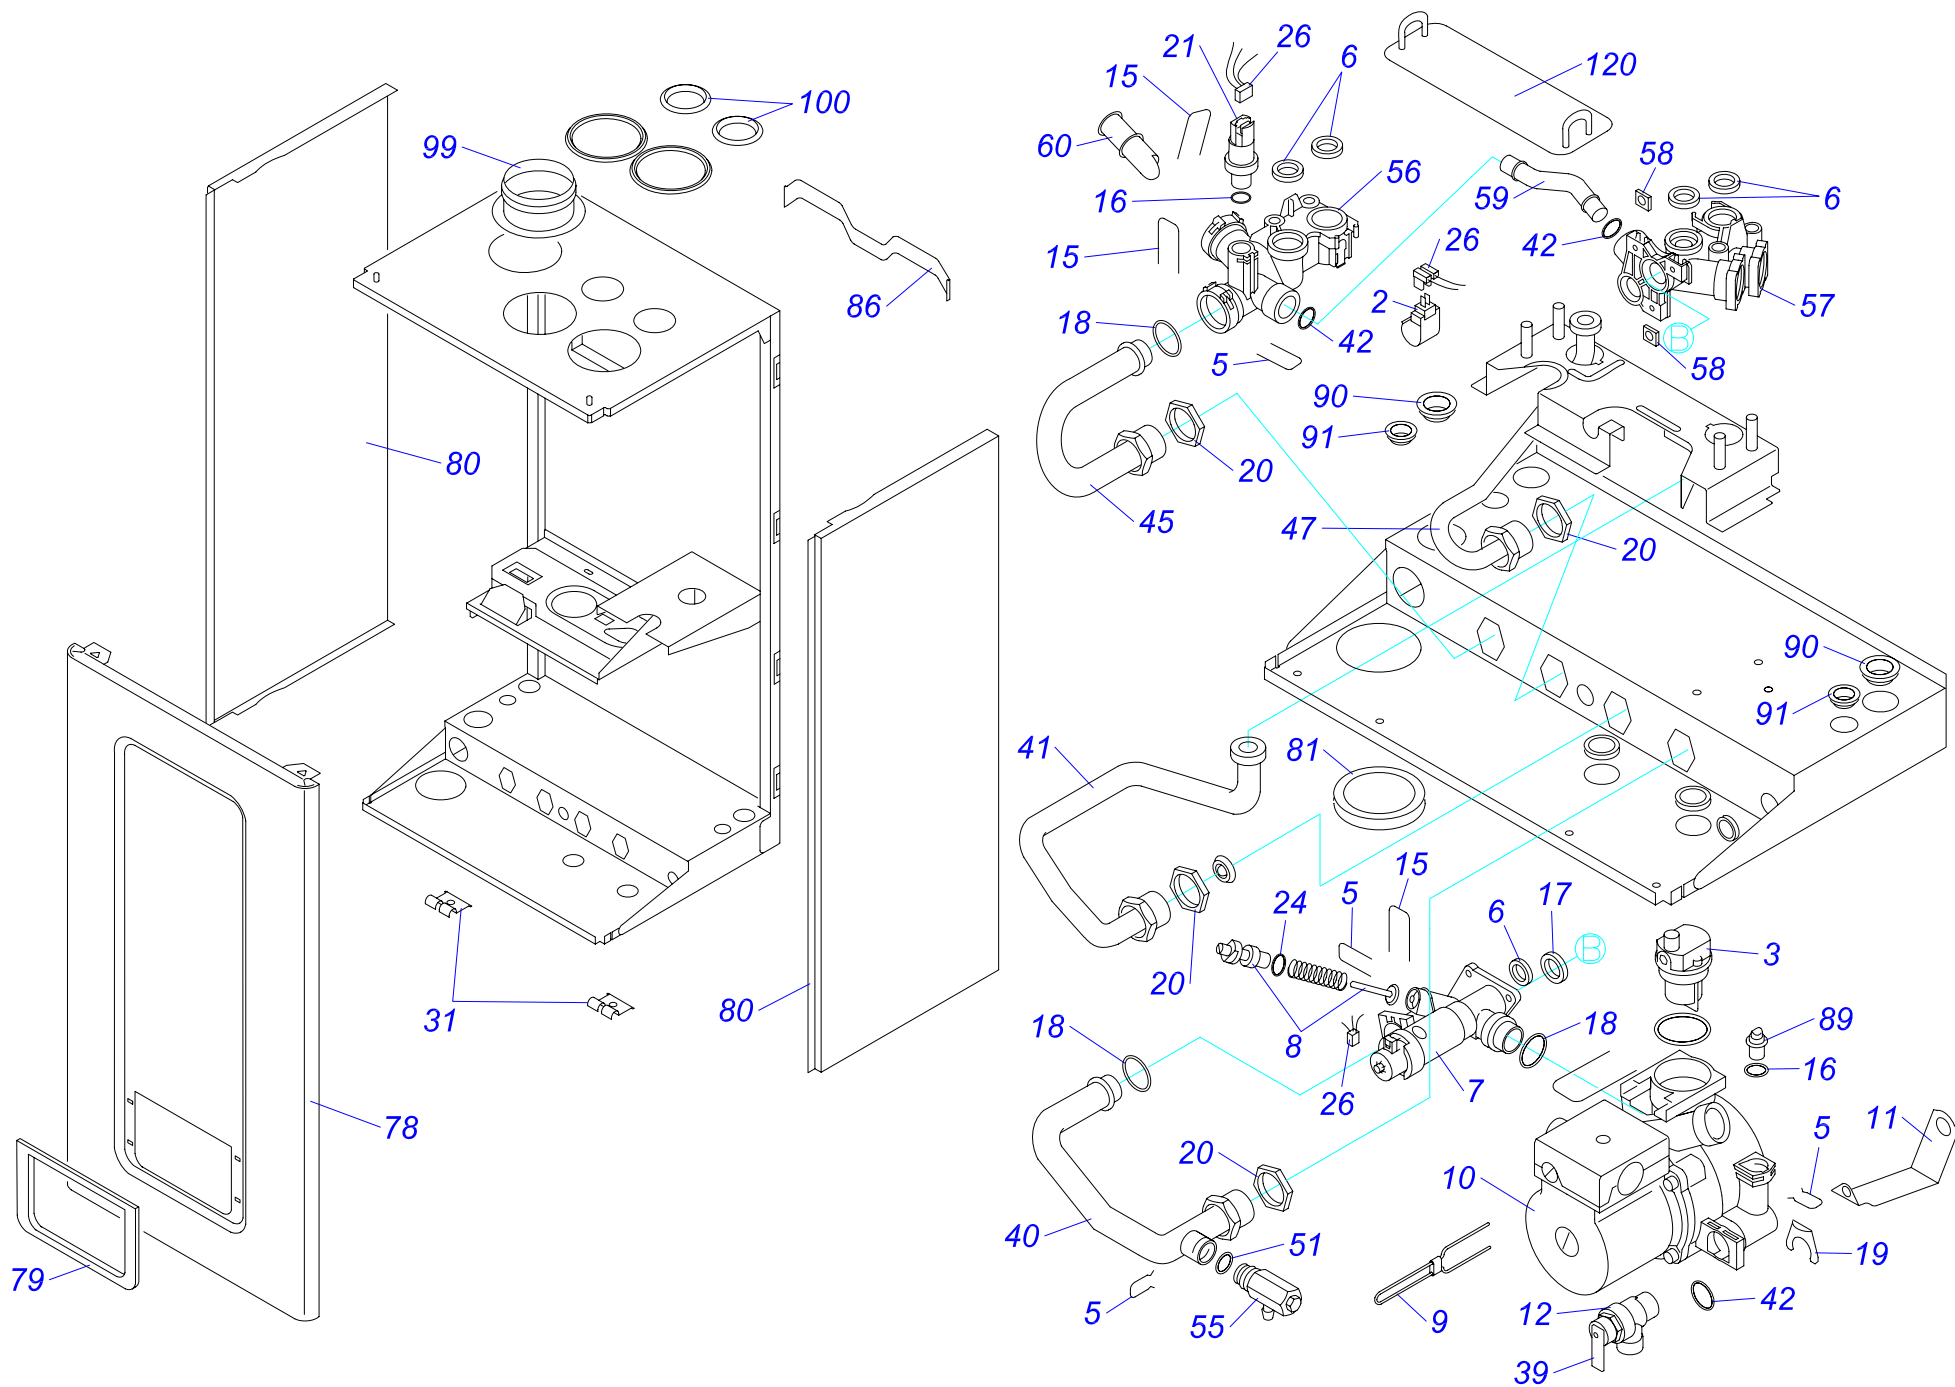

28 KKO 18

28 ККО 18