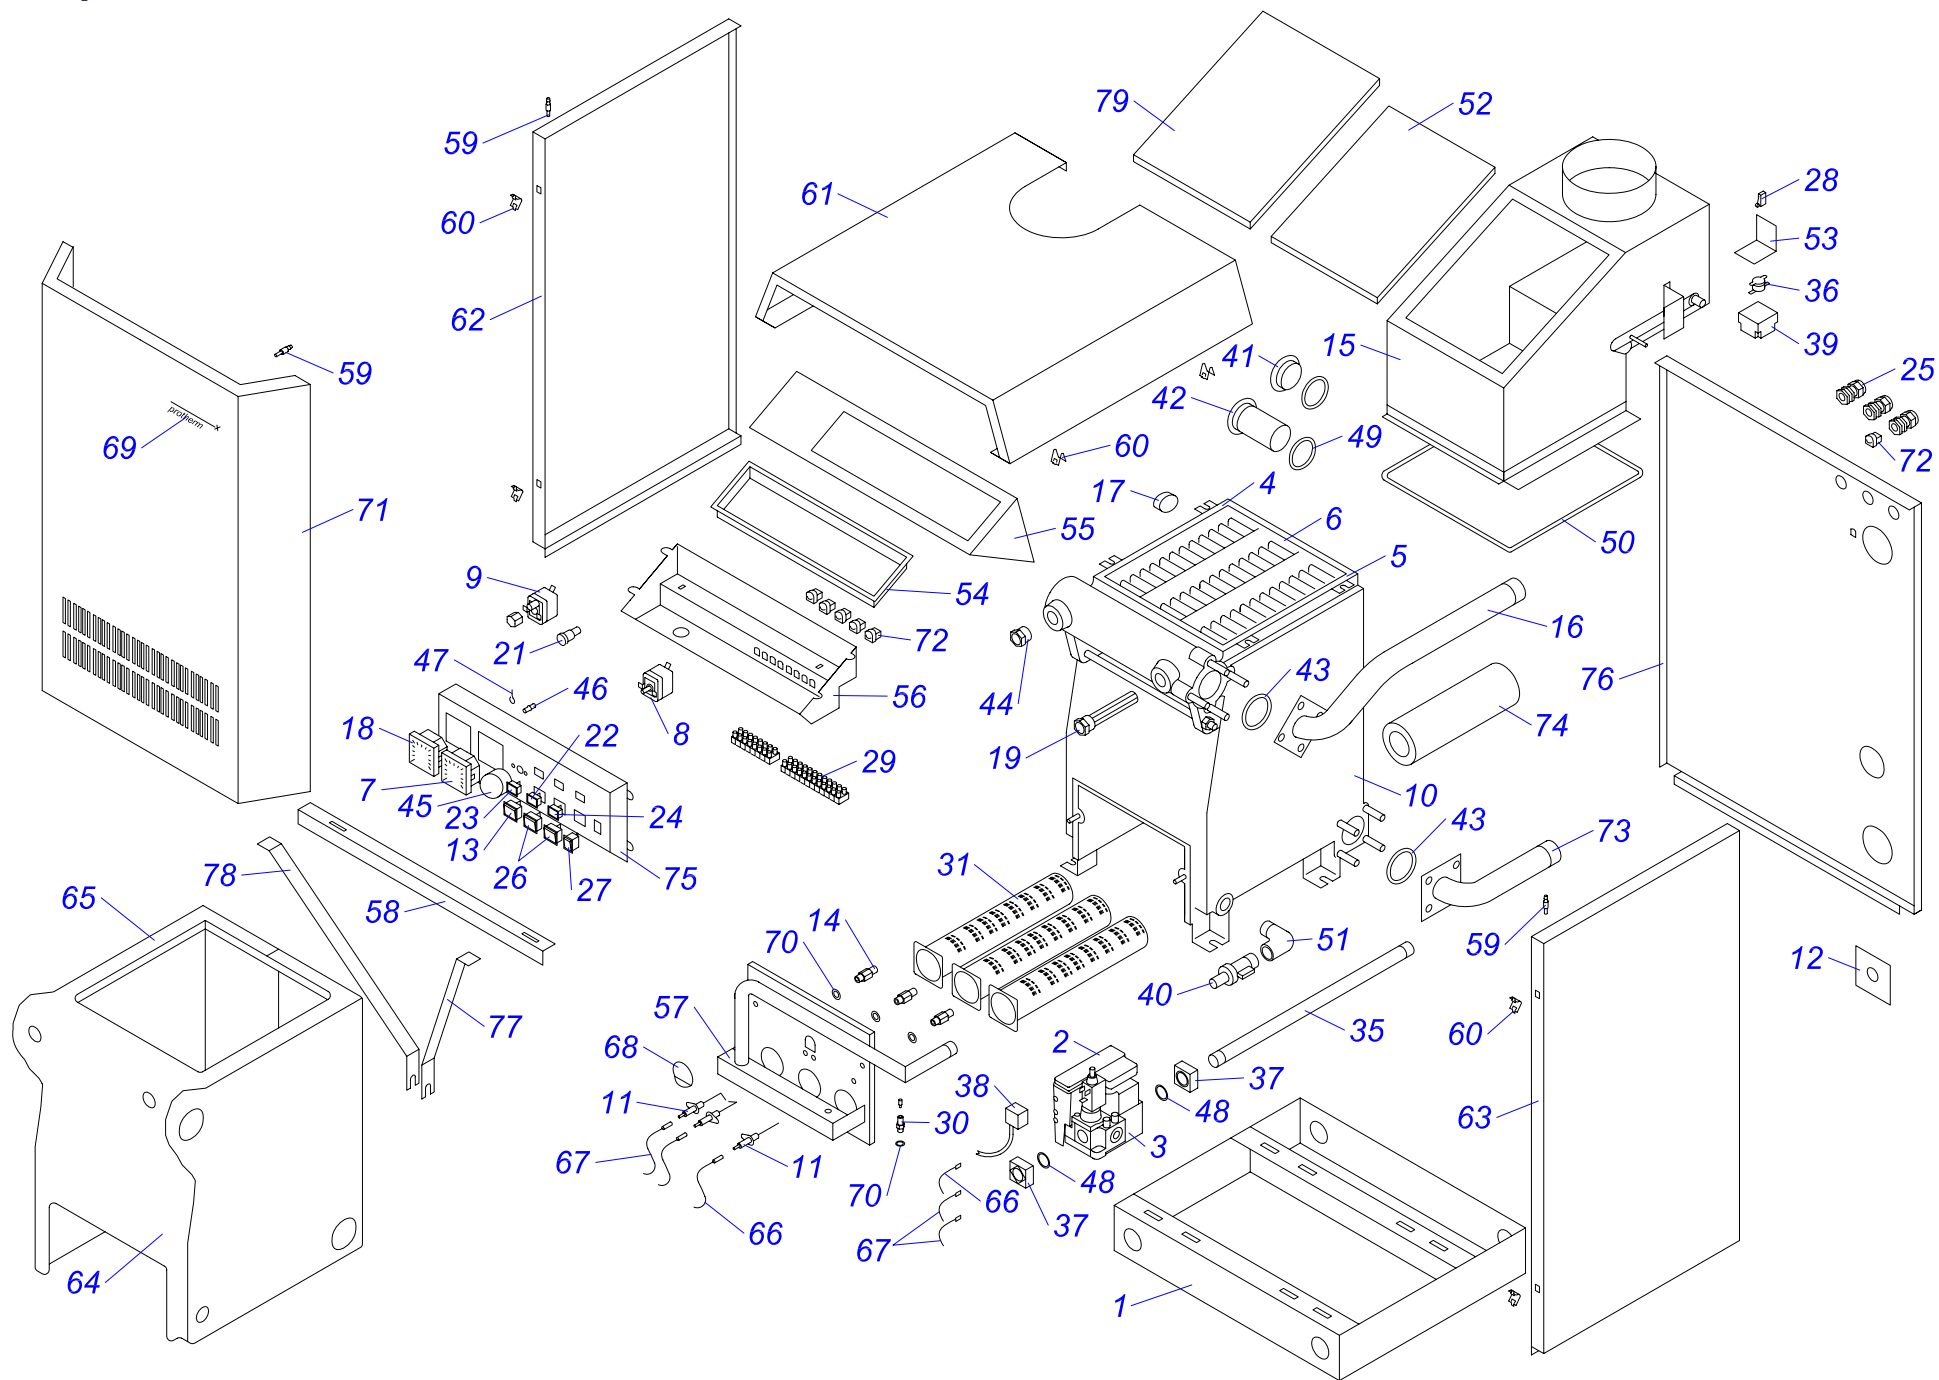

№	№ для заказа	Название	№	№ для заказа	Название	№	№ для заказа	Название
1	0020025279	Термометр	33	0020033910	Фиксатор панели Л+П	57	0020043577	Крепление термостата биметал.
2	0020027516	Газовый клапан 820 мВ SIT	34	0020033911	Заглушка PLO v.13	58	0020043951	Горелочные трубы
3	0020027519	Кнопка пьезорозжига NOVA	35	0020118397	Секция теплообмен. (левая)	59	0020118384	Основание горелки 20TLO15
4	0020027521	Термопара многократная 820мВ	36	0020118398	Секция теплообмен. (правая)		0020118385	Основание горелки 30TLO15
5	0020027524	Горелка запальная 820 мВ	37	0020025267	Секция теплообмен. (средняя)		0020118386	Основание горелки 40TLO15
6	0020027530	Стекло	38	0020027559	Соед.чугунных звеньев БИАСИ		0020118387	Основание горелки 50TLO15
7	0020137096	Термостат прод. сгор. позолоч. 63°C, 20TLO	39	0020034772	Крепление панели облицовки	60	0020118372	Изоляция горелки 20TLO15
7	0020137097	Термостат прод. сгор. позолоч. 110°C, 30-50TLO	40	0020034944	Газовая трубка 465 v.15		0020118373	Изоляция горелки 30TLO15
8	0020137095	Термостат рабочий,позолоч. 0°-90°C	41	0020034946	Фитинг 3/4"-1/2" газ.		0020118374	Изоляция горелки 40TLO15
9	0020137098	Термостат аварийный, позолоч. 90° 110°C	42	0020035252	Прокладка 14x10x1 Cu-плоская		0020118375	Изоляция горелки 50TLO15
10	0020027659	Термопара к 820 мВ	43	0020035587	Панель облицов.перед.30 Li v13	61	0020118368	Изоляция теплообмен.20TLO15
11	0020027665	Прокладка 24x15x2		0020035588	Панель облицов.перед.40KLO13		0020118369	Изоляция теплообмен.30TLO15
12	0020033250	Провод к электроду розжига 500мм		0020035589	Панель облицов.перед.50KLO13		0020118370	Изоляция теплообмен.40TLO15
13	0020033251	Винтовое соединение 6мм		0020035590	Панель облицов.перед.60KLO13		0020118371	Изоляция теплообмен.50TLO15
14	0020033255	Прерыватель термопары	44	0020118494	Панель облицовки (бок.) 20-50 PLO, TLO	62	0020043981	Корпус панели управления
15	0020033256	Коннектор прерыв.термоп.820мВ	45	0020118392	Отражатель 20TLO	63	0020043982	Панель управления TLO15
16	0020033277	Форсунка для горелки 2,65мм		0020118393	Отражатель 30TLO	64	0020043983	Крепежный уголок TLO15
17	0020033328	Шаровой кран выход. 1/2"		0020118394	Отражатель 40TLO	65	0020044557	Рампа UNI 30 кВт
18	0020033365	Зажим		0020118395	Отражатель 50TLO		0020044558	Рампа UNI 40 кВт
19	0020033444	Ограничительный винт	46	0020035593	Крепление кнопки пьезорозж.PLO		0020044559	Рампа UNI 50 кВт
20	0020033445	Ограничительная пружина	47	0020118380	Панель облицов.(верх.) 20TLO15		0020044560	Рампа UNI 60 кВт
21	0020033454	Ручки управления - D		0020118381	Панель облицов.(верх.) 30TLO15	66	0020044696	Опора блока управлен.20TLO15
22	0020033458	Пружина термостата		0020118382	Панель облицов.(верх.) 40TLO15		0020044697	Опора блока управлен.30TLO15
23	0020033482	Уплотнительный шнур		0020118383	Панель облицов.(верх.) 50TLO15		0020044698	Опора блока управлен.40TLO15
24	0020033555	Зажим 16	48	0020043191	Изол.трубы котла 6/4"внутр.диам.		0020044699	Опора блока управлен.50TLO15
25	0020118388	Стабилизатор тяги 20PLOS,TLO	49	0020043201	Клеммник ARK210/2	67	0020044700	Трубка запальной горелки
	0020118389	Стабилизатор тяги 30PLOS,TLO	50	0020033797	Отражатель 20 Li в.13	68	0020118376	Панель облицовки задн.20TLO15
	0020118390	Стабилизатор тяги 40TLO		0020033798	Отражатель 30 Li в.13		0020118377	Панель облицовки задн.30TLO15
	0020118391	Стабилизатор тяги 50TLO		0020033922	Отражатель 40 Li в.13		0020118378	Панель облицовки задн.40TLO15
		0020033927		Отражатель 50 Li в.13	0020118379		Панель облицовки задн.50TLO15	
26	0020118399	Чугунный теплообменник-секц.	51	0020043229	Уголок 90° 6/4"	69	0020027662	Муфта для 3 датчиков
	0020118400	Чугунный теплообменник-секц.	52	0020034066	Створка	70	0020118396	Заглушка 3/4"
	0020118401	Чугунный теплообменник-секц.	53	0020118403	Отражатель 20 TLO	72	0020137094	Зажим
	0020118402	Чугунный теплообменник-6секц.		0020118404	Отражатель 30 TLO		0020033868	Изоляция стабилиз. тяги 20TLO
27	0020033709	Заглушка панели управления	0020118405	Отражатель 40 TLO	0020043520		Изоляция стабилиз. тяги 30TLO	
28	0020033831	Крышка KLO,PLO13	0020118406	Отражатель 50 TLO	0020033929		Изоляция стабилиз. тяги 40TLO	
29	0020033834	Заглушка KLO,PLO13	54	0020043453	Трубка котла подач.6/4"40,50TLO	0020043555	Изоляция стабилиз. тяги 50TLO	
30	0020033844	Заглушка KLO,PLO13		55	0020043482	Трубка котла обрат.6/4"40,50TLO		
31	0020033866	Панель блока управл.PLO,KLO13	56	0020043500	Крепление термостата			
32	0020033904	Крепление проводов						

20,30 KLO 10