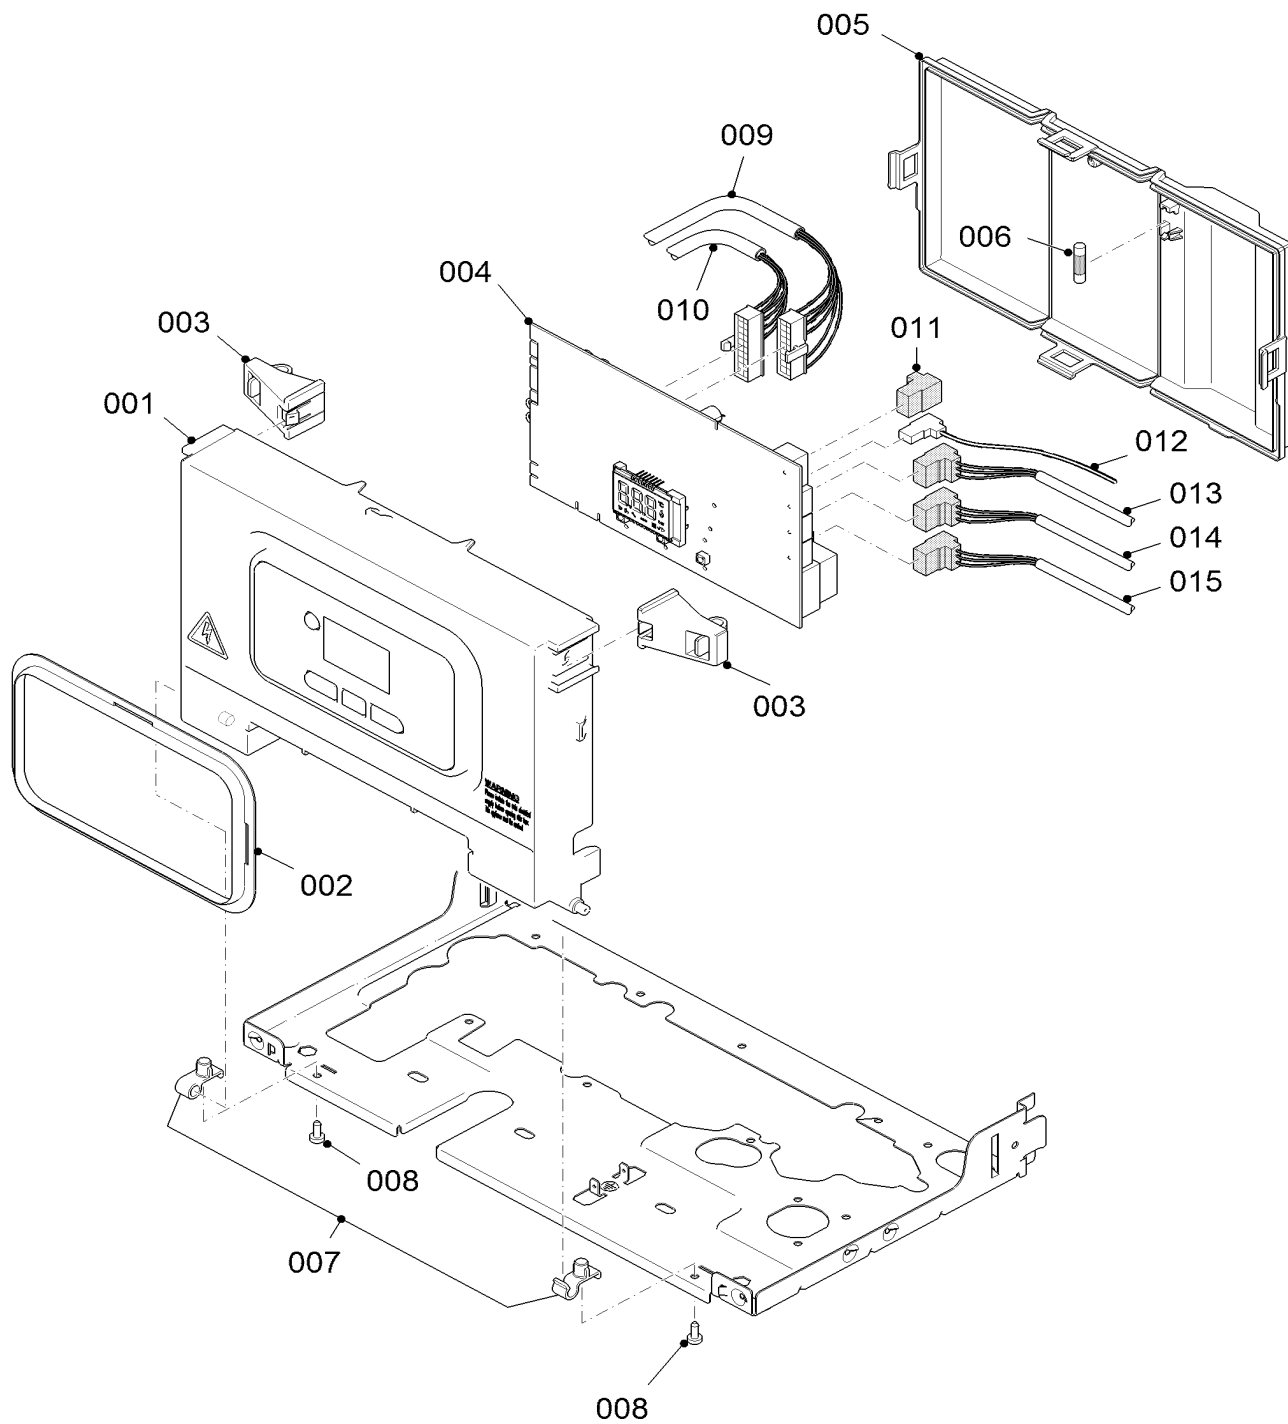

12 Панель управления

Gepard 12 MOV (H-RU), Gepard 23 MOV (H-RU/VE)

02 - 0 - 12 - 08

12 Панель управления

Gepard 12 MOV (H-RU), Gepard 23 MOV (H-RU/VE)

№	№ для заказа	Название	Модель, Примечание
		0201208	
001	0020211633	Корпус панели управления	
002	0020211634	Декоративная часть	
003	0020211637	Держатель	
004	0020200395	Плата управления	
005	0020211635	Пластиковая крышка (задняя)	
006	0020079603	Предохранитель	
007	0020211636	Держатель (2 шт)	с поз. 008
008	S5490600	Винт, 50 шт	
009	0020211643	Жгут проводов	
010	0020211946	Жгут проводов	
011	0020198354	Коннектор	
012	0020211640	Кабель	
013	0020207135	Кабель питания насоса	
014	-	н.д.	не для этого прибора
015	0020211948	Кабель к приводу 3-х ходового клапана	