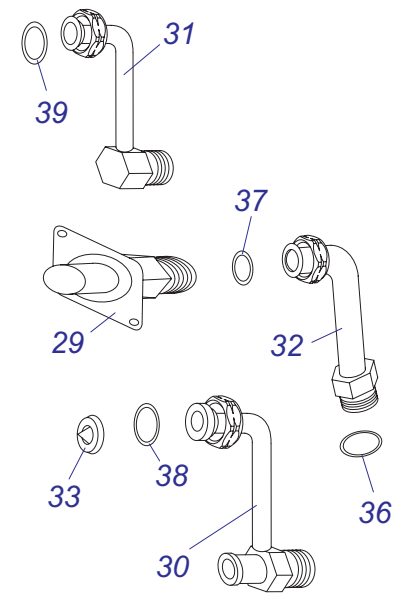

18,23 POP - Старшие типы

18,23 POP - Старшие типы

№	№ для заказа	Название	№	№ для заказа	Название	№	№ для заказа	Название
1	0020043198	Кожух водонагр.59000,POP18	16	0020014701	Магнитный наконечник	31	0020014637	Трубка ГВС
	0020043199	Кожух водонагр.59016,POP23	17	0020014703	Винт	32	0020014655	Трубка газа
2	0020014892	Декоративная панель10,59098	18	0020014709	Гайка для крепл.форсунки	33	0020014664	Дроссельная шайба
3	0020014716	Кнопка пьезорозжига	19	0020014890	Газ.клапан OPALIS10,POP18	34	0020014883	Термостат прод.сгорания
4	0020014720	Крепежный винт		0020014891	Газ.клапан OPALIS13,POP23	35	0020014788	Кабель терм.прод. сгорания
5	0020014722	Ручка упрвления	20	0020014886	Кнопка	36	0020014657	Прокладка
6	0020014646	Теплообменник POP 18	21	0020014653	Прокладка	37	0020014707	Прокладка
	0020014645	Теплообменник POP 23	22	0020014632	Крышка	38	0020014710	Прокладка
7	0020014618	Термопара	23	0020014628	Форсунка горелки	39	0020014711	Прокладка
8	0020014619	Магнитный наконечник	24	0020014725	Форсунка пилотной горелки	40	0020014638	Свод мембраны,53496,POP18
9	0020014631	Держатель форсунки	25	0020014880	Клапан рампы -59010,POP18		0020014639	Свод мембраны,53497,POP23
10	0020014633	Узел контроля пламени	26	0020014885	Клапан рампы -59019,POP23	41	A810054245	Прокладка
11	0020014642	Рампа POP 18		0020014882	Регулятор - 59013,POP18	42	0020014648	Прокладка
	0020014641	Рампа POP 23	0020014881	Регулятор - 59012,POP23	43	0020014723	Регулировочный шток	
12	0020014878	Пьезорозжиг	27	0020014705	Замедлитель	44	0020014888	Панель облицовки (бок.)
13	0020014654	Пилотная горелка	28	0020014656	Заглушка	45	0020043251	Водяной узел I./237
14	0020014669	Крепление пилотной горелки	29	0020014640	Кран безопасности	46	0020014649	Шток
15	0020014677	Зажим	30	0020014636	Трубка ХВС