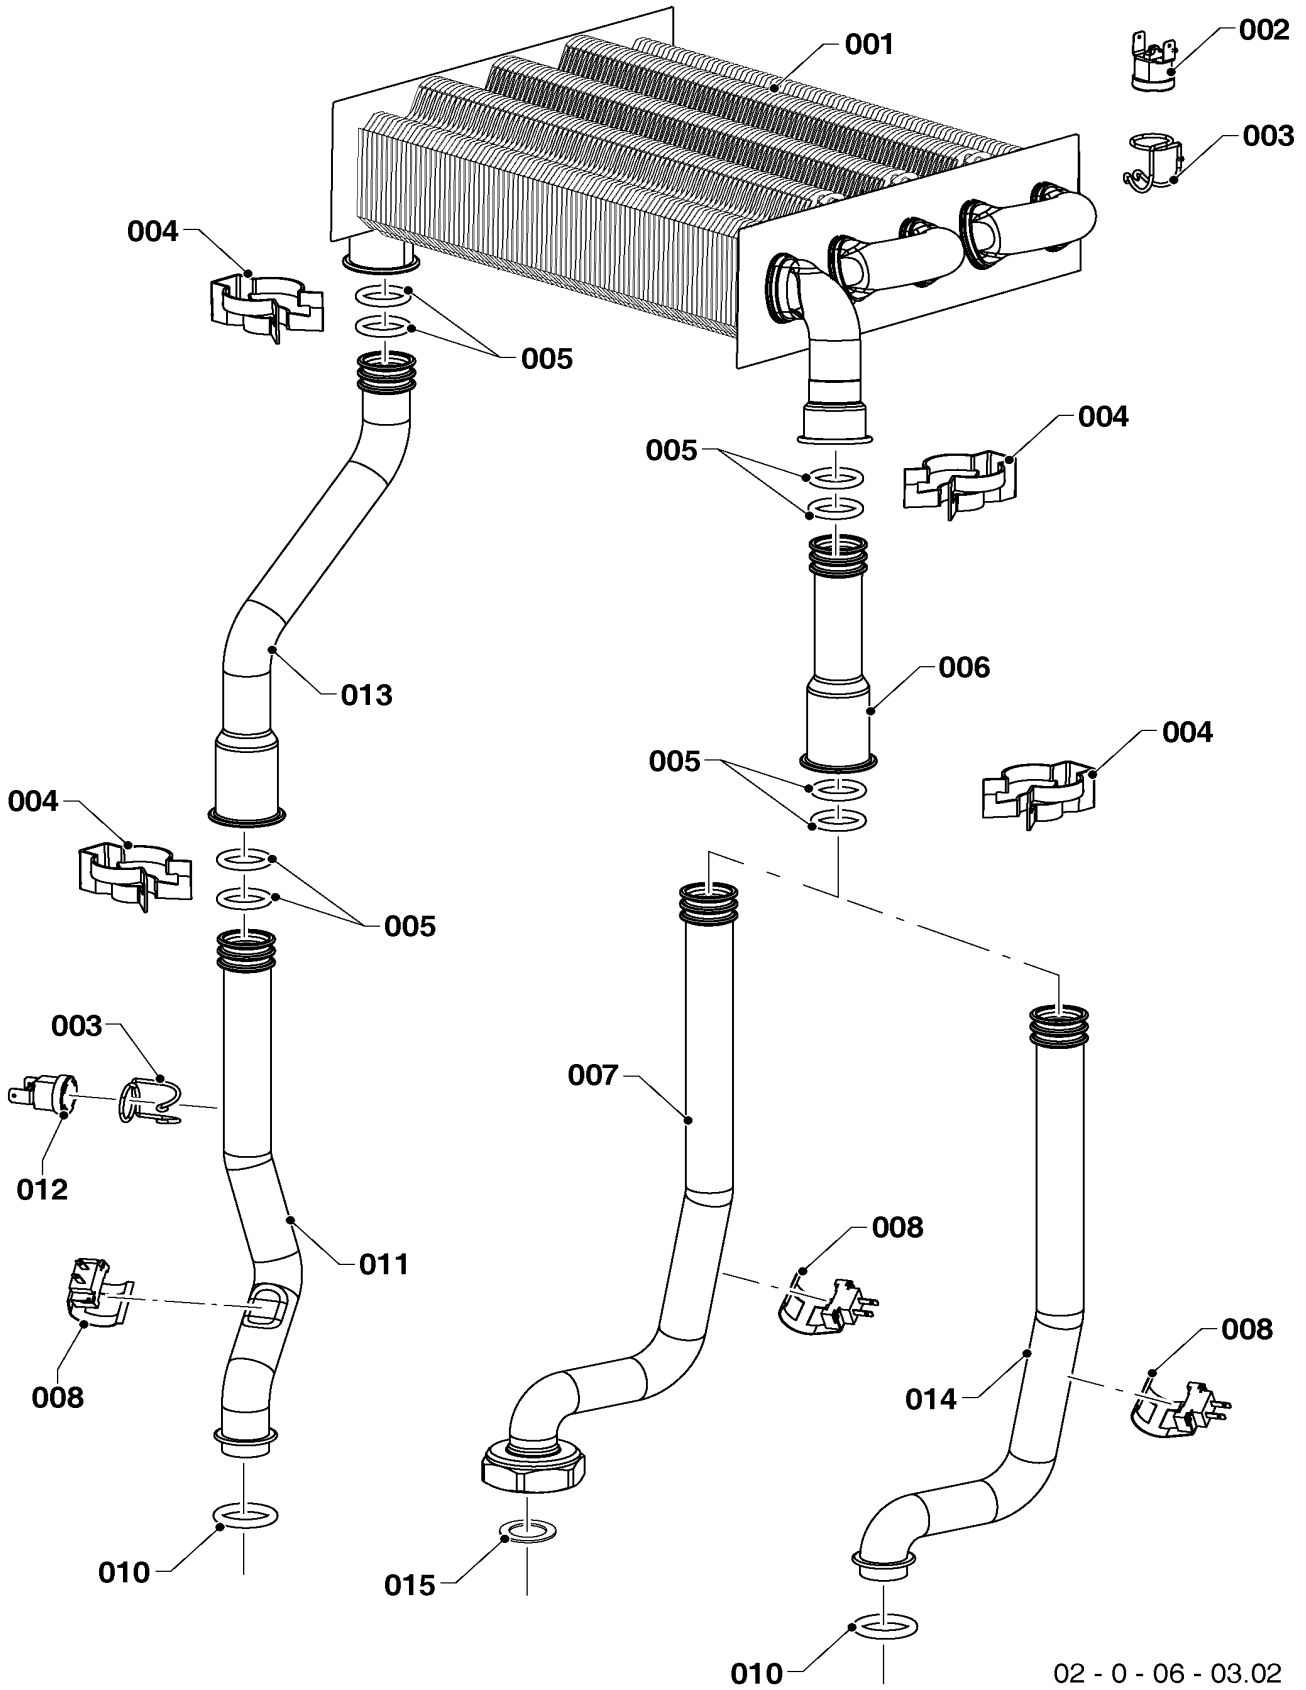

06 Теплообменник (11/24 kW для 11/11/2014)

Lynx HK 11 (N-RU), Lynx HK 24 (N-RU), Lynx HK 28 (N-RU)

02 - 0 - 06 - 03.02

06 Теплообменник (11/24 kW для 11/11/2014)

Lynx HK 11 (N-RU), Lynx HK 24 (N-RU), Lynx HK 28 (N-RU)

№	№ для заказа	Название	Модель, Примечание
		0200603	
001	0020119766	Теплообменник	11/24 кВт
001	0020118599	Теплообменник	28 кВт
002	0020118652	Аварийный термостат 130°C	
003	0020118644	Зажим аварийного термостата	упаковка (10 шт)
004	0020118663	Клипса	
005	0020118658	Прокладка 3x15 мм	
006	0020119600	Трубка, соединение насоса	
007	0020119769	Трубка, соединение с насосом	11/24 кВт
008	0020119602	NTC-датчик	
010	0020118671	Прокладка (10 шт)	
011	0020118602	Трубка	"теплообменник/3-х ходовой клапан с 01/2014 для 11/24 кВт замена на номер 0020119768"
011	0020119768	Трубка-соединение с 3-ходовым клапаном	11/24 кВт
012	0020118653	Термостат предохранительный	98/70 °C
013	0020119767	Трубка соединительная	11/24 кВт
014	0020119789	Трубка, соединение с насосом	11/24 кВт
014	0020119601	Трубка, соединение насоса	28 кВт
015	0020118627	Прокладка