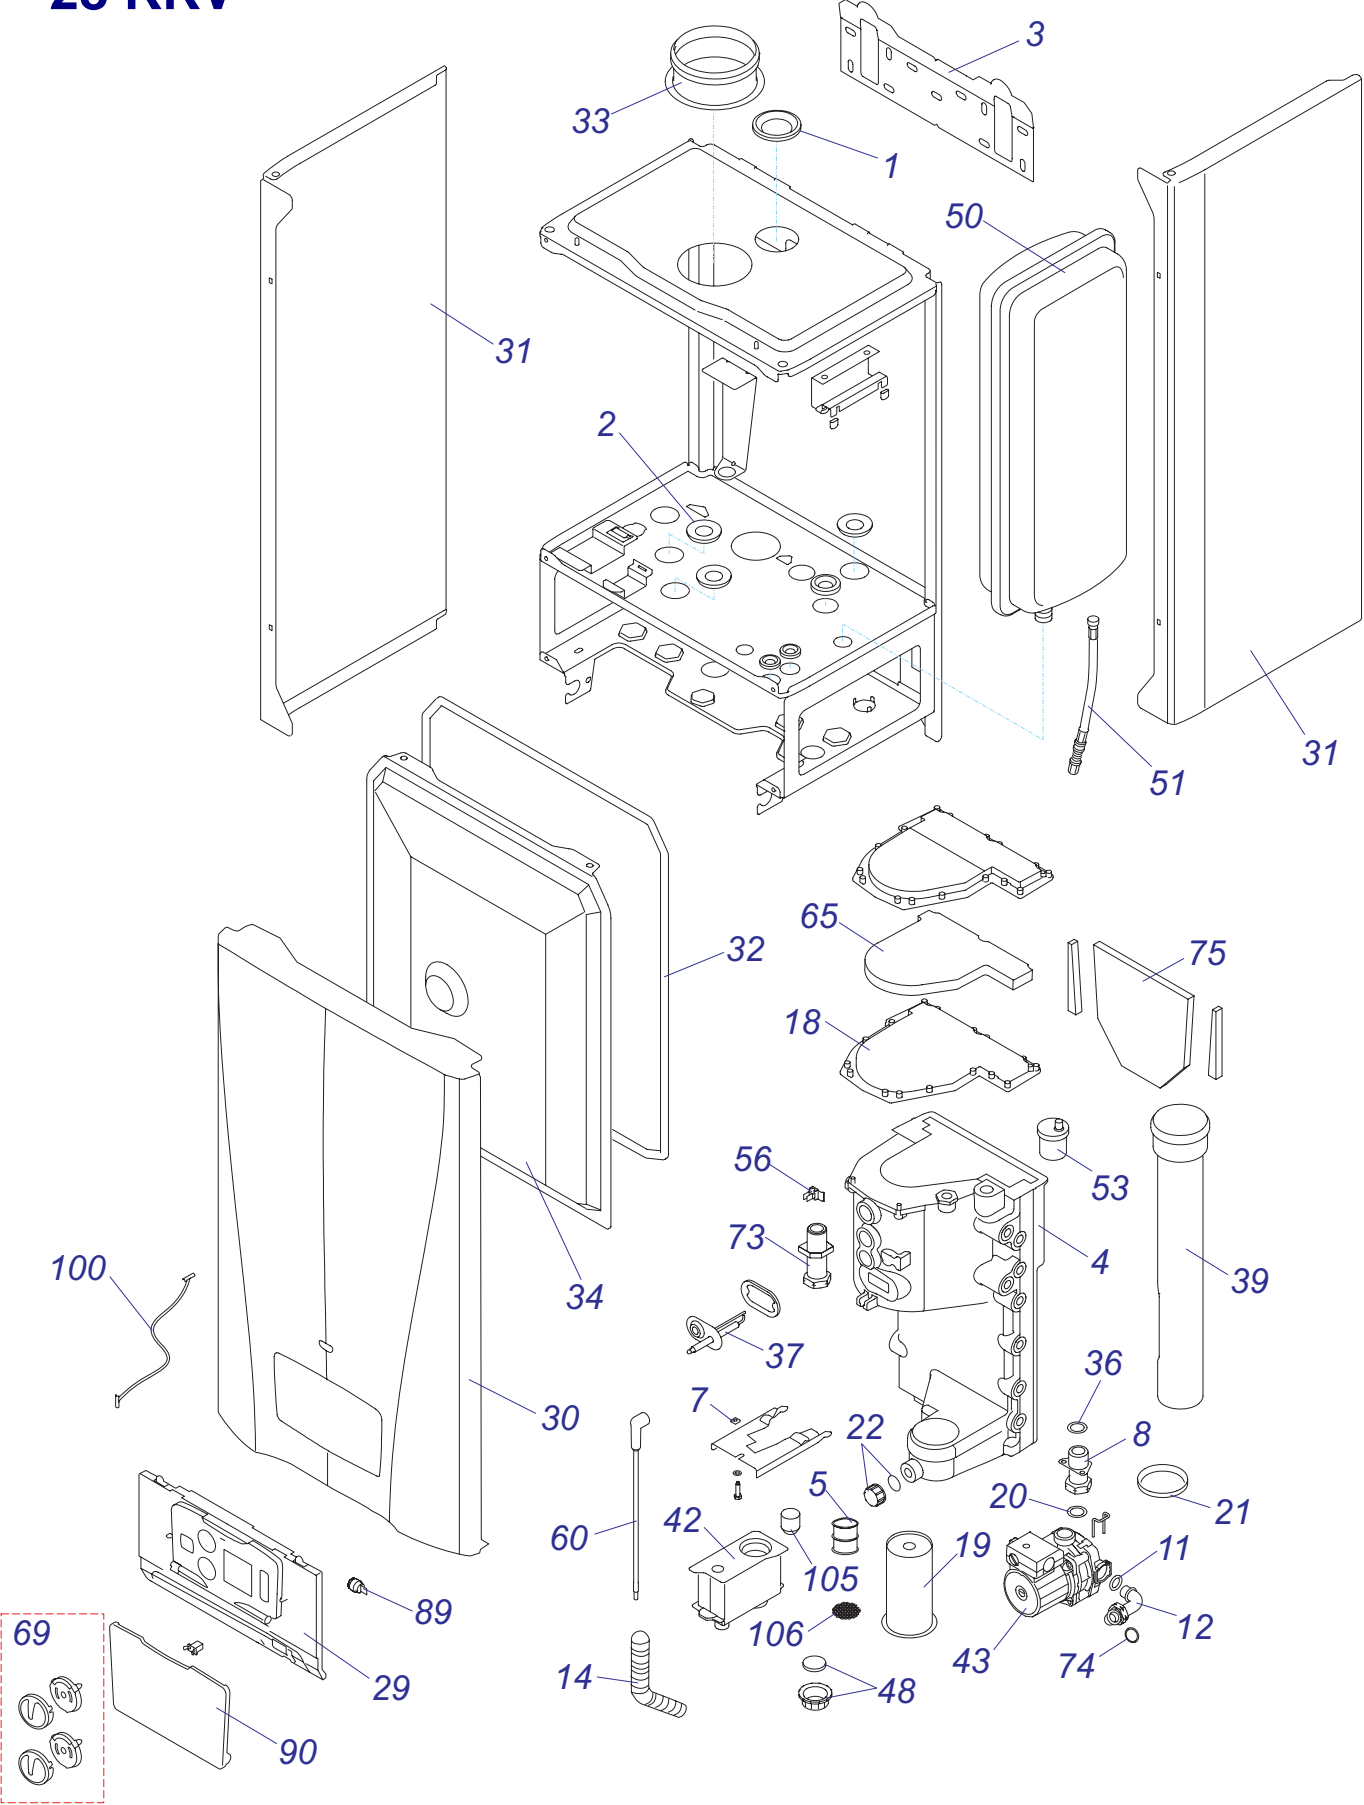

28 KKV

28 KKV

28 ККВ - ЛЕВ

№	№ для заказа	Название	№	№ для заказа	Название	№	№ для заказа	Название
1	A000035106	Переходник(воздух.клапан)(x2)	37	A000035181	Электрод розжига	73	0020015137	Адаптер
2	A000035107	Прокладка D=15mm(5шт.)	38	0020015134	Газовый клапан G20 28kW	74	0020014659	Прокладка
3	A000035108	Крепежная планка	39	0020015140	Труба выхода продуктов сгор.	75	0020015139	Изоляция
4	0020096388	Теплообменник 24/28kW	40	A000035180	Прокладка вентилятора	76	0020015145	Распределитель
5	A000035115	Адаптер сифона	41	A000035128	Теплообменник пластинчатый	77	0020015146	Трубка
6	A000035119	Корпус	42	A000035130	Сифон сборный	78	0020015147	Трубка расширит.бака
7	A000035121	Держатель с крепежом	43	A000035131	Насос	79	0020015148	Распределитель
8	A000035125	Трубка с креплением	44	A000035132	3-ходовой клапан с двигателем	80	0020015149	Гидравлич. присоединение
9	0020017358	Жгут проводов NN	45	A000035133	Привод 3-ходового клапана	81	0020015150	БАИПАС
10	A000035155	Трубка газовая	46	A000035334	Датчик протока	82	0020015151	Трубка бай-пасса
11	A000035157	Прокладка	47	A000035136	Сетчатый фильтр	83	2000801863	Прокладка
12	A000035158	Трубка	48	A000035186	Заглушка сифона с прокладкой	84	2000801918	Жгут проводов
13	A000035162	Трубка	49	0020015141	Фильтр SV	85	2000801923	Плата термостата
14	A000035165	Трубка	50	0020015142	Расширительный бак 8l	86	2000801932	Предохранитель 125mA
15	A000035166	Комплект зажимов	51	0020015143	Шланг для расширит.бака ККВ	87	0020014182	Прокладка
16	A000035167	Прокладка D15	52	0020015144	Трубка с обратным клапаном	88	2000801957	Прокладка 3/4"
17	A000035168	Прокладка	53	A000035139	Воздухоотводчик	89	2000802017	Демпфер
18	A000035175	Прокладка теплообмен.	54	2000801930	Сетевой выключатель	90	2000802020	Зажим
19	A000035176	Горелка 28kW	55	0020027897	Плата интерфейса	91	2000802032	Кабель платы управления
20	A000035177	Прокладка	56	A000035142	Датчик температуры котла	92	2000801948	Прокладка 18мм
21	A000035179	Прокладка трубки прод.сгор.	57	A000460211	Трансформатор	93	2000801950	Прокладка 10мм
22	A000035182	Заглушка + прокладка	58	A000035144	Трансформатор розжига	94	0020014173	Клапан предохран.3 бара
23	A000035335	Фильтр ГВС	59	A000035147	Жгут проводов к трансфор.розж.	95	A000024135	Датчик давления
24	A000035352	Трубка котла (подача)	60	A000035148	Жгут проводов к электроду розж.	96	2000801905	Надставка клапана выпуск.
25	A000035360	Присоединение	61	A000035350	Плата 3-ходового клапана	97	2000801947	Зажим D18мм-клапан
26	A000035361	Трубка ХВС (в фильтр)	62	A000035185	Термостат аварий.с держат.	98	2000801951	Зажим D10мм
27	A000035363	Трубка ГВС пластин.теплообм.	63	2000801934	Датчик температуры ГВС	99	0020034962	Клапан подпитки
28	0020020682	Плата управления SYMSI 7	64	2000801935	Датчик температуры котла	100	801874	Держатель
29	0020015153	Панель управления ККВ	65	0020015138	Изоляция теплообмен.	101	0020043955	Прокладка
30	0020015155	Панель облицовки перед.	66	0020014664	Дроссельная шайба	102	801924	Перегородка плата управл.пласт.
31	A000460216	Панель облицовки бок.	67	0020014665	Зажим D15	103	0020018825	Прокладка (PK3)
32	A000460218	Изоляция турбокам.-компл.	68	0020014786	Предохранитель 315МА ККВ	104	0020044916	Прокладка (PK10)
33	0020015135	Адаптор дымохода	69	0020035583	Ручки управления (3+3+1)	105	0020044917	Поплавок
34	0020015136	Крышка турбокамеры	70	0020015128	Жгут проводов	106	0020044918	Фильтр сифона
35	2000802204	Вентилятор	71	0020015129	Прокладка			
36	A000035112	Прокладка (10 шт)	72	0020015130	Зажим			