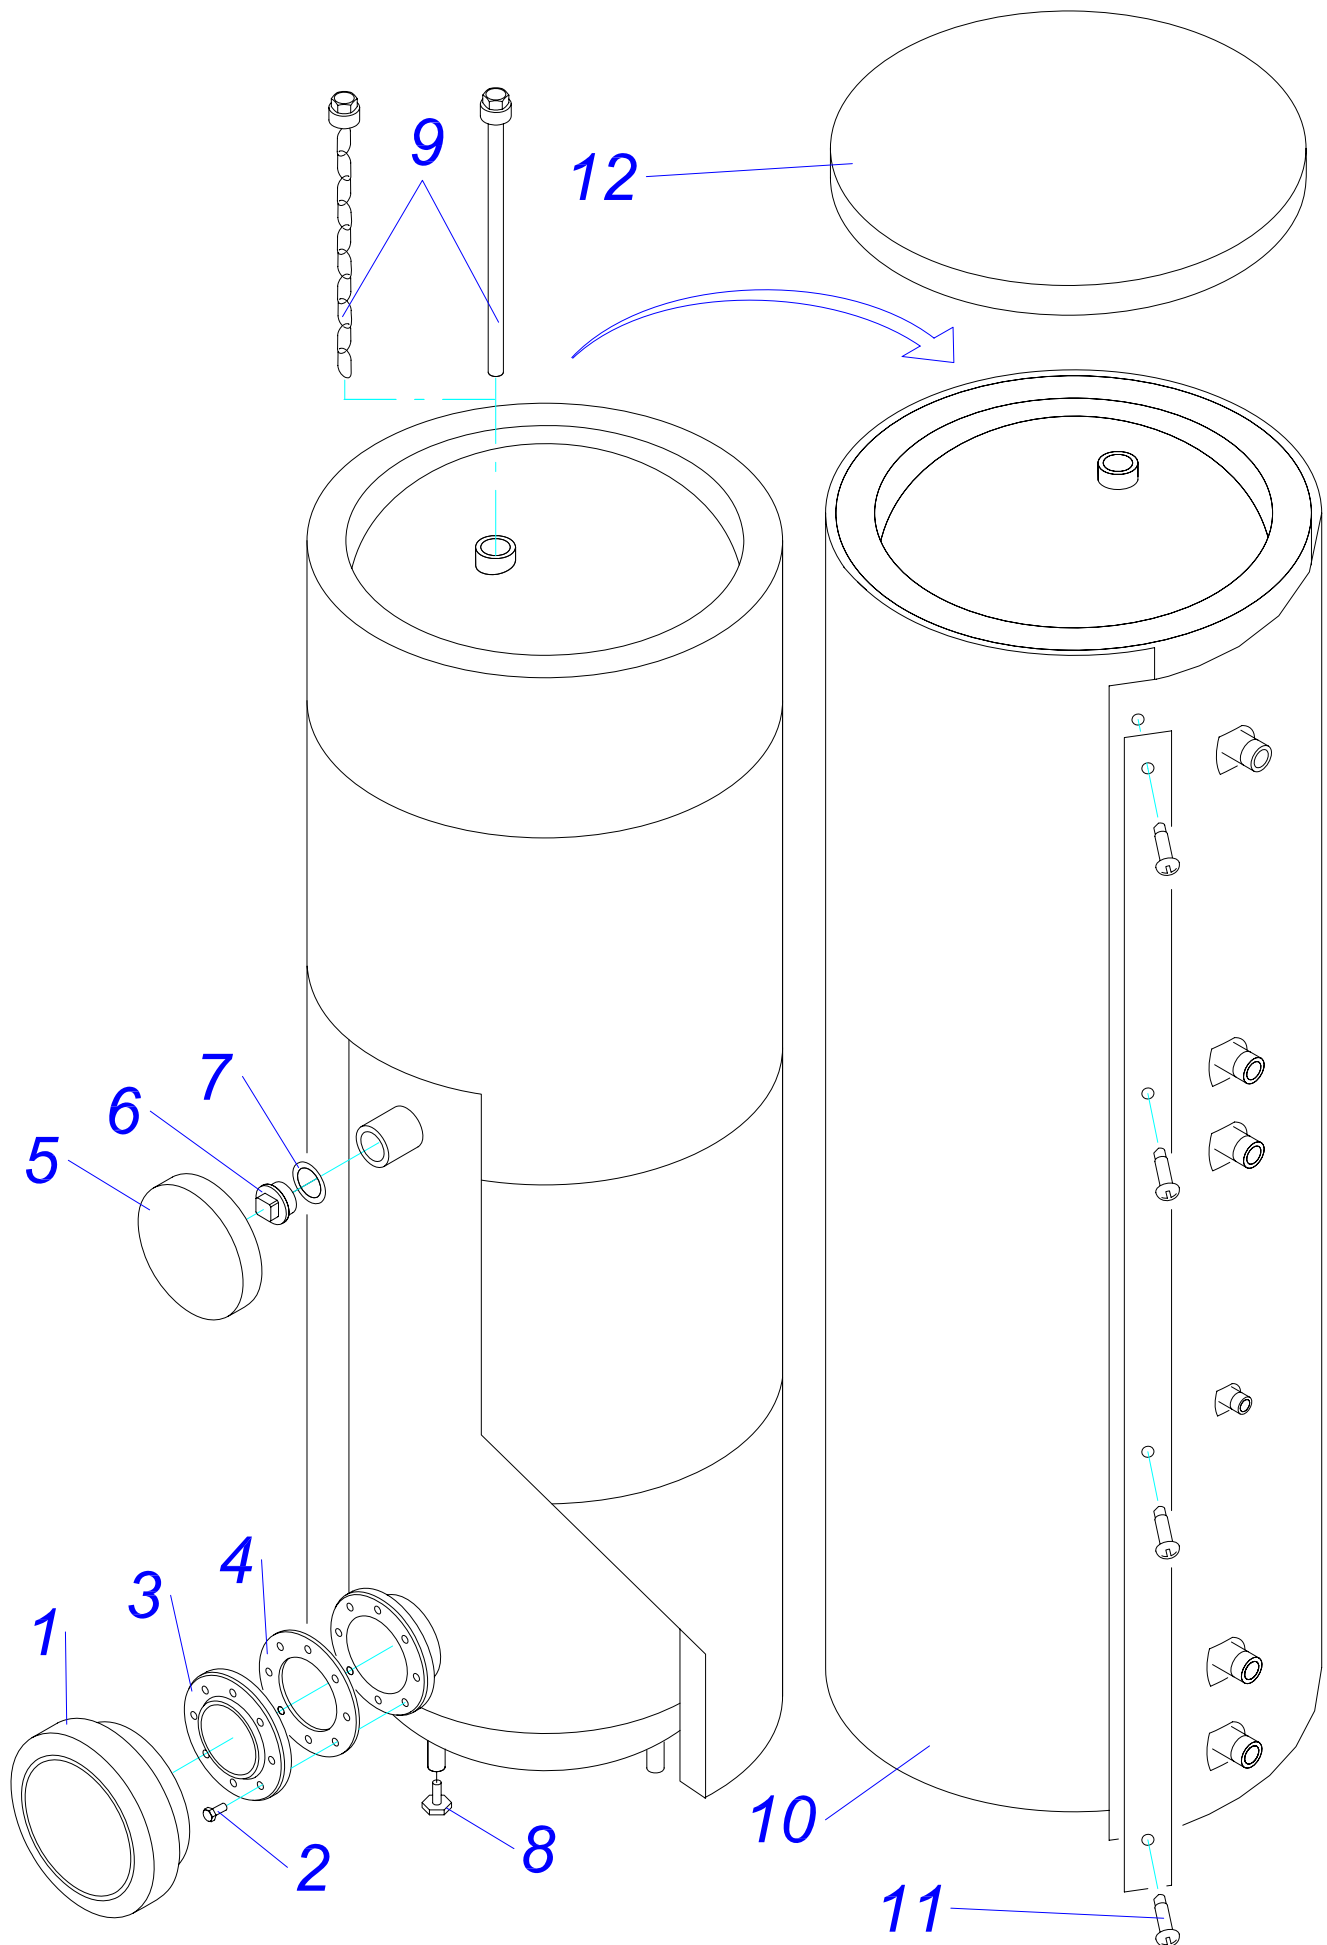

B300S, B400S, B500S

бойлеры В300S, В400S, В500S

№	№ для заказа	Название	№	№ для заказа	Название	№	№ для заказа	Название
1	0020094241	Крышка фланца	6	0020094249	Заглушка В300-500S	10	0020094237	Кожух В400S
2	0020094242	Винт М10х20 (х10)	7	0020094250	Прокладка		0020094238	Кожух В500S
3	0020094244	Фланец бойлера В300-500S	8	0020038162	Ножка регулир.	11	0020094252	Винт (х10)
4	0020094246	Прокладка фланца	9	0020094251	Анод	12	0020094239	Панель облицов.верх. В300S
5	0020094248	Панель облицовки заглушки	10	0020094236	Кожух В300S		0020094240	Панель облицов.верх. В400S