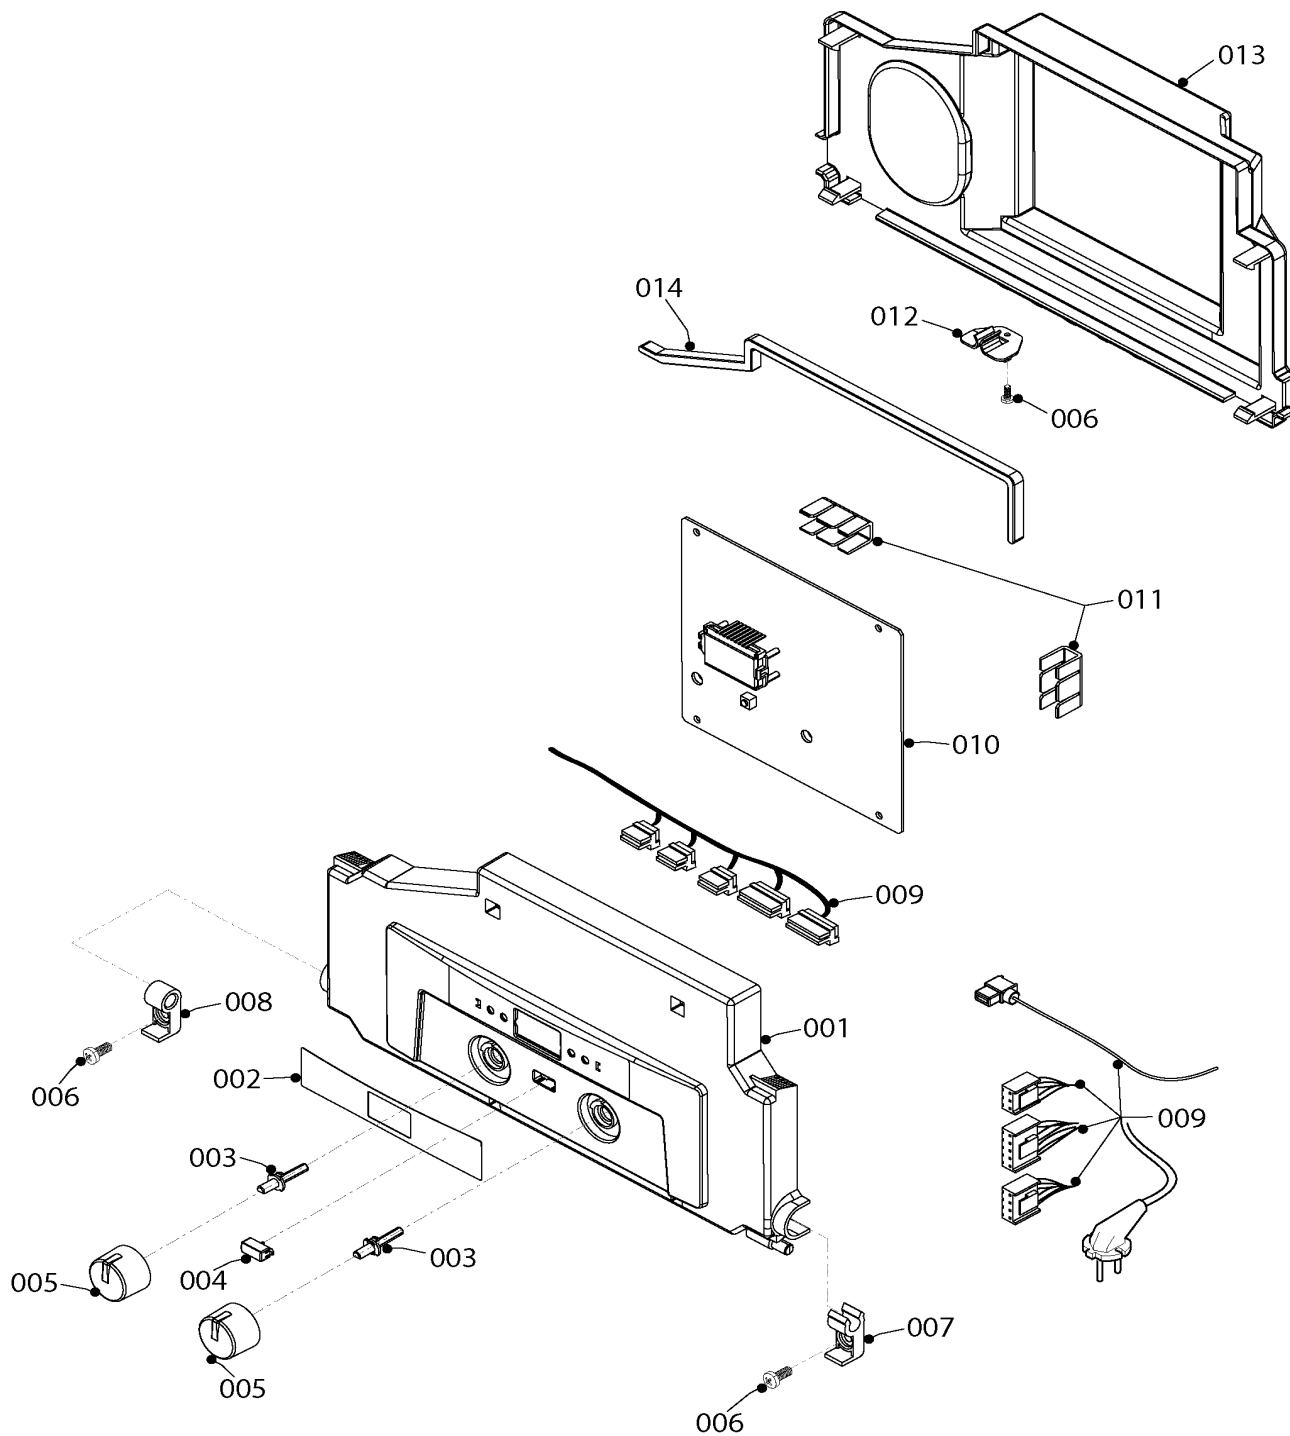

12 Панель управления

Lynx HK 11 (N-RU), Lynx HK 24 (N-RU), Lynx HK 28 (N-RU)

02-0-12-04

12 Панель управления

Lynx HK 11 (N-RU), Lynx HK 24 (N-RU), Lynx HK 28 (N-RU)

№	№ для заказа	Название	Модель, Примечание
		0201204	
001	0020118707	Корпус панели управления	
002	0020118749	Наклейка (черная)	
003	0020118643	Ось ручки управления	
004	0020118716	Кнопка	
005	0020118706	Ручка управления	
006	0020118709	Винт 4 x 9,5 мм	
007	0020118682	Держатель панели управления	правый
008	0020118683	Держатель панели управления	левый
009	0020119603	Жгут проводов	
010	0020120239	Плата управления, 11 кВт	11 кВт
010	0020119390	Плата управления	24/28 кВт
011	0020118713	Держатель проводов	
012	0020118684	Держатель панели управления	пластиковый
013	0020118777	Пластиковая крышка (задняя)	
014	0020118746	Уплотнение, панел управления