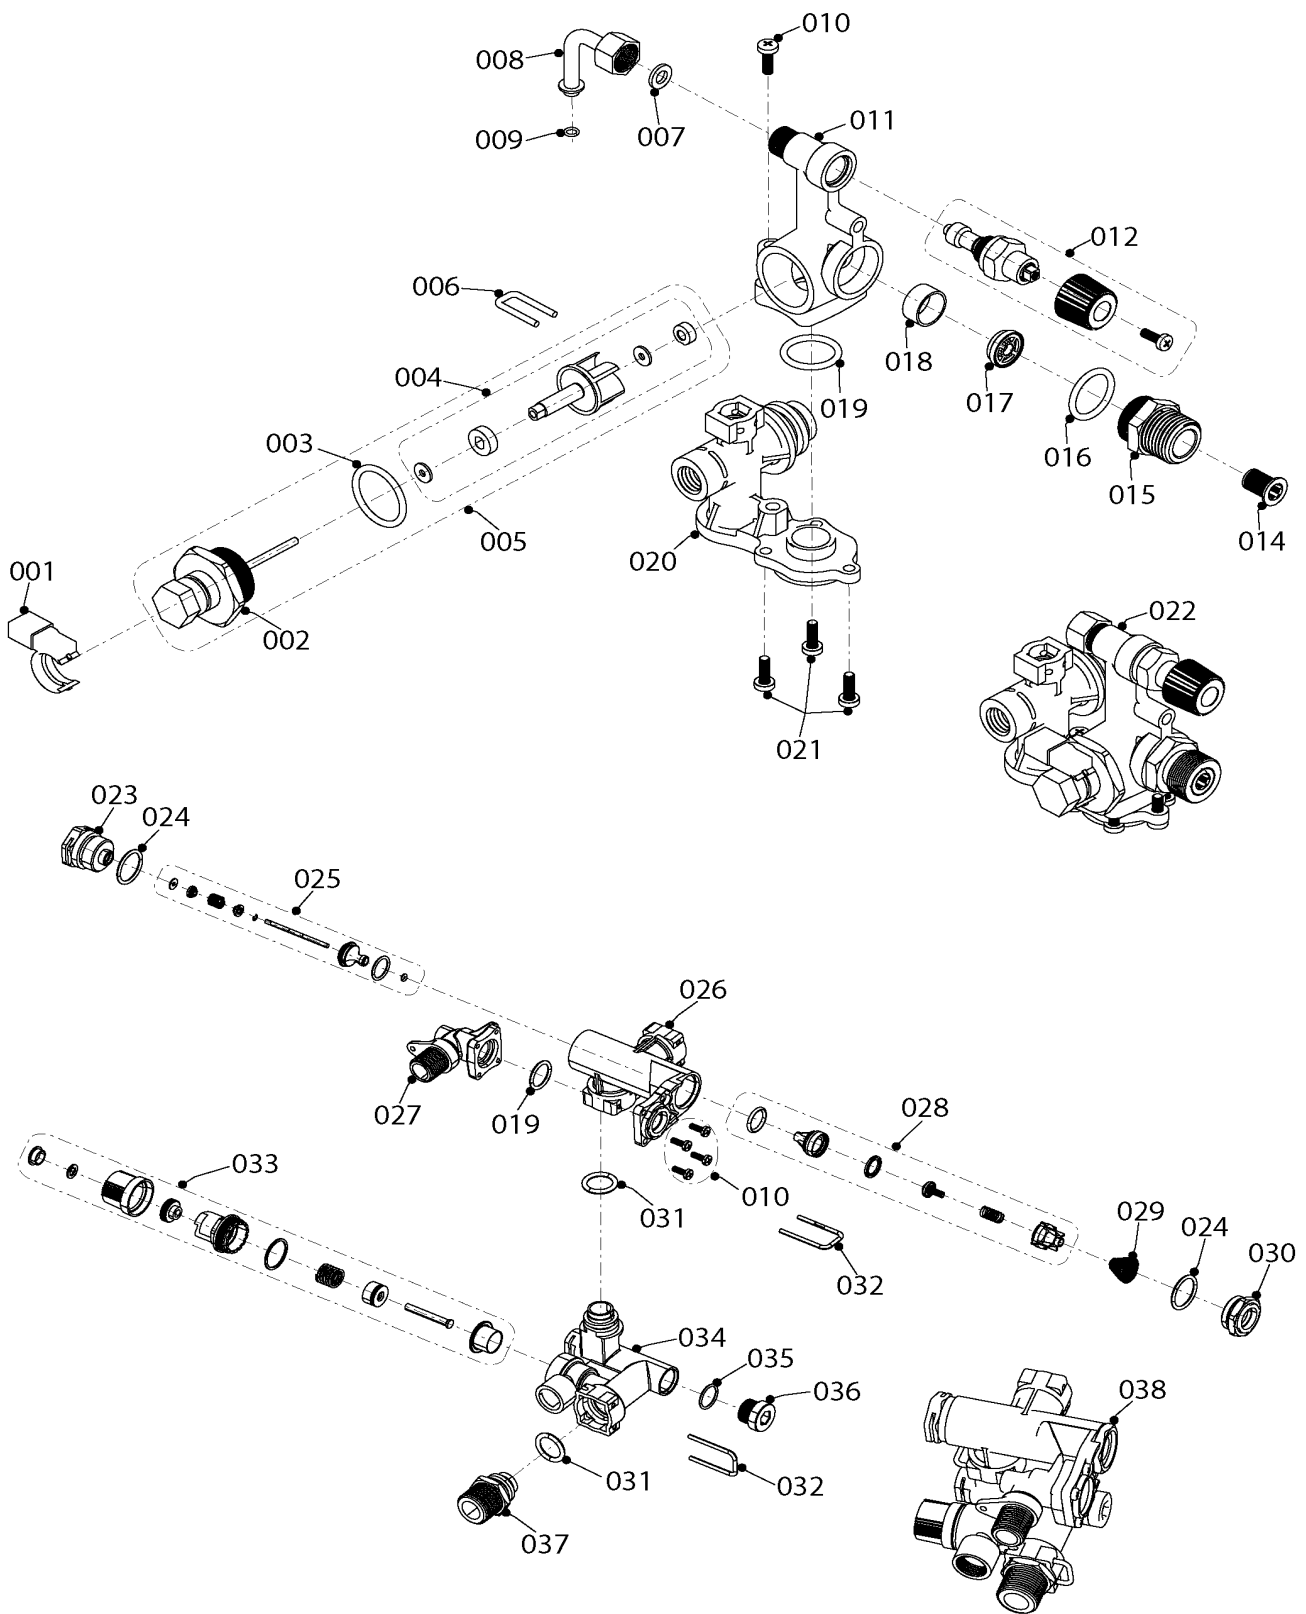

08b Гидравлические части

Lynx HK 11 (N-RU), Lynx HK 24 (N-RU), Lynx HK 28 (N-RU)

02-0-08-23

08b Гидравлические части

Lynx HK 11 (N-RU), Lynx HK 24 (N-RU), Lynx HK 28 (N-RU)

№	№ для заказа	Название	Модель, Примечание
		0200823	
001	0020118650	Датчик аквасенсора	
002	0020118717	Крышка датчика аквасенсора	
003	0020118718	Прокладка 17,86x2,62	
004	0020118719	Турбинка аквасенсора	
005	0020118662	Аквасенсор в сборе	
006	0020118669	Клипса, гидроблок	
007	0020118670	Прокладка 11 x 6 x 1,5 мм	
008	0020118668	L-образная трубка	
009	0020118672	Прокладка 5,28x1,78 мм	
010	0020118710	Винт, М4 x 8 (10 шт)	
011	0020118727	Крышка гидроблока (низ) латунь	
012	0020118758	Клапан подпитки	с 10/2014 замена на номер 0020119802
012	0020119802	Клапан подпитки	
014	0020118726	Фильтр холодной воды	
015	0020118725	Гайка гидроблока (Выход)	
016	0020118724	Прокладка, 16x2 (10 шт)	
017	0020118651	Ограничитель расхода 12 л	
018	0020118723	Втулка	
019	0020118722	Прокладка 18.72x2.62 (10 шт)	
020	0020118721	Крышка гидроблока (верхняя)	пластик
021	0020118720	Винт, М4x12 (10 шт)	
022	0020118699	Гидроблок	с 10/2014 замена на номер 0020119799
022	0020119799	Гидроблок	
023	0020118728	Насадка 3-х ходового клапана	
024	0020118729	Прокладка 23.81 x 2.62 (10 шт)	
025	0020118778	Ремкомплект (3-х ходовой клапан)	
026	0020118739	3-х ходовой клапан (верхняя часть)	
027	0020118730	Корпус 3-х ходового клапана	низ, латунь
028	0020118593	Бай-пасс	
029	0020118740	Пружина бай-пасса	
030	0020118735	Заглушка 3-х ходового клапана	
031	0020118641	Прокладка 18,3x3,6 мм	
032	0020118732	Клипса	
033	0020118734	Предохранительный клапан 3 бар	
034	0020118733	Корпус 3-х ходового клапана	пластик
035	0020118737	Прокладка, 17.17 x 1.78 (10 шт)	
036	0020118738	Заглушка	
037	0020118736	Фитинг	
038	0020118698	3х ходовой клапан