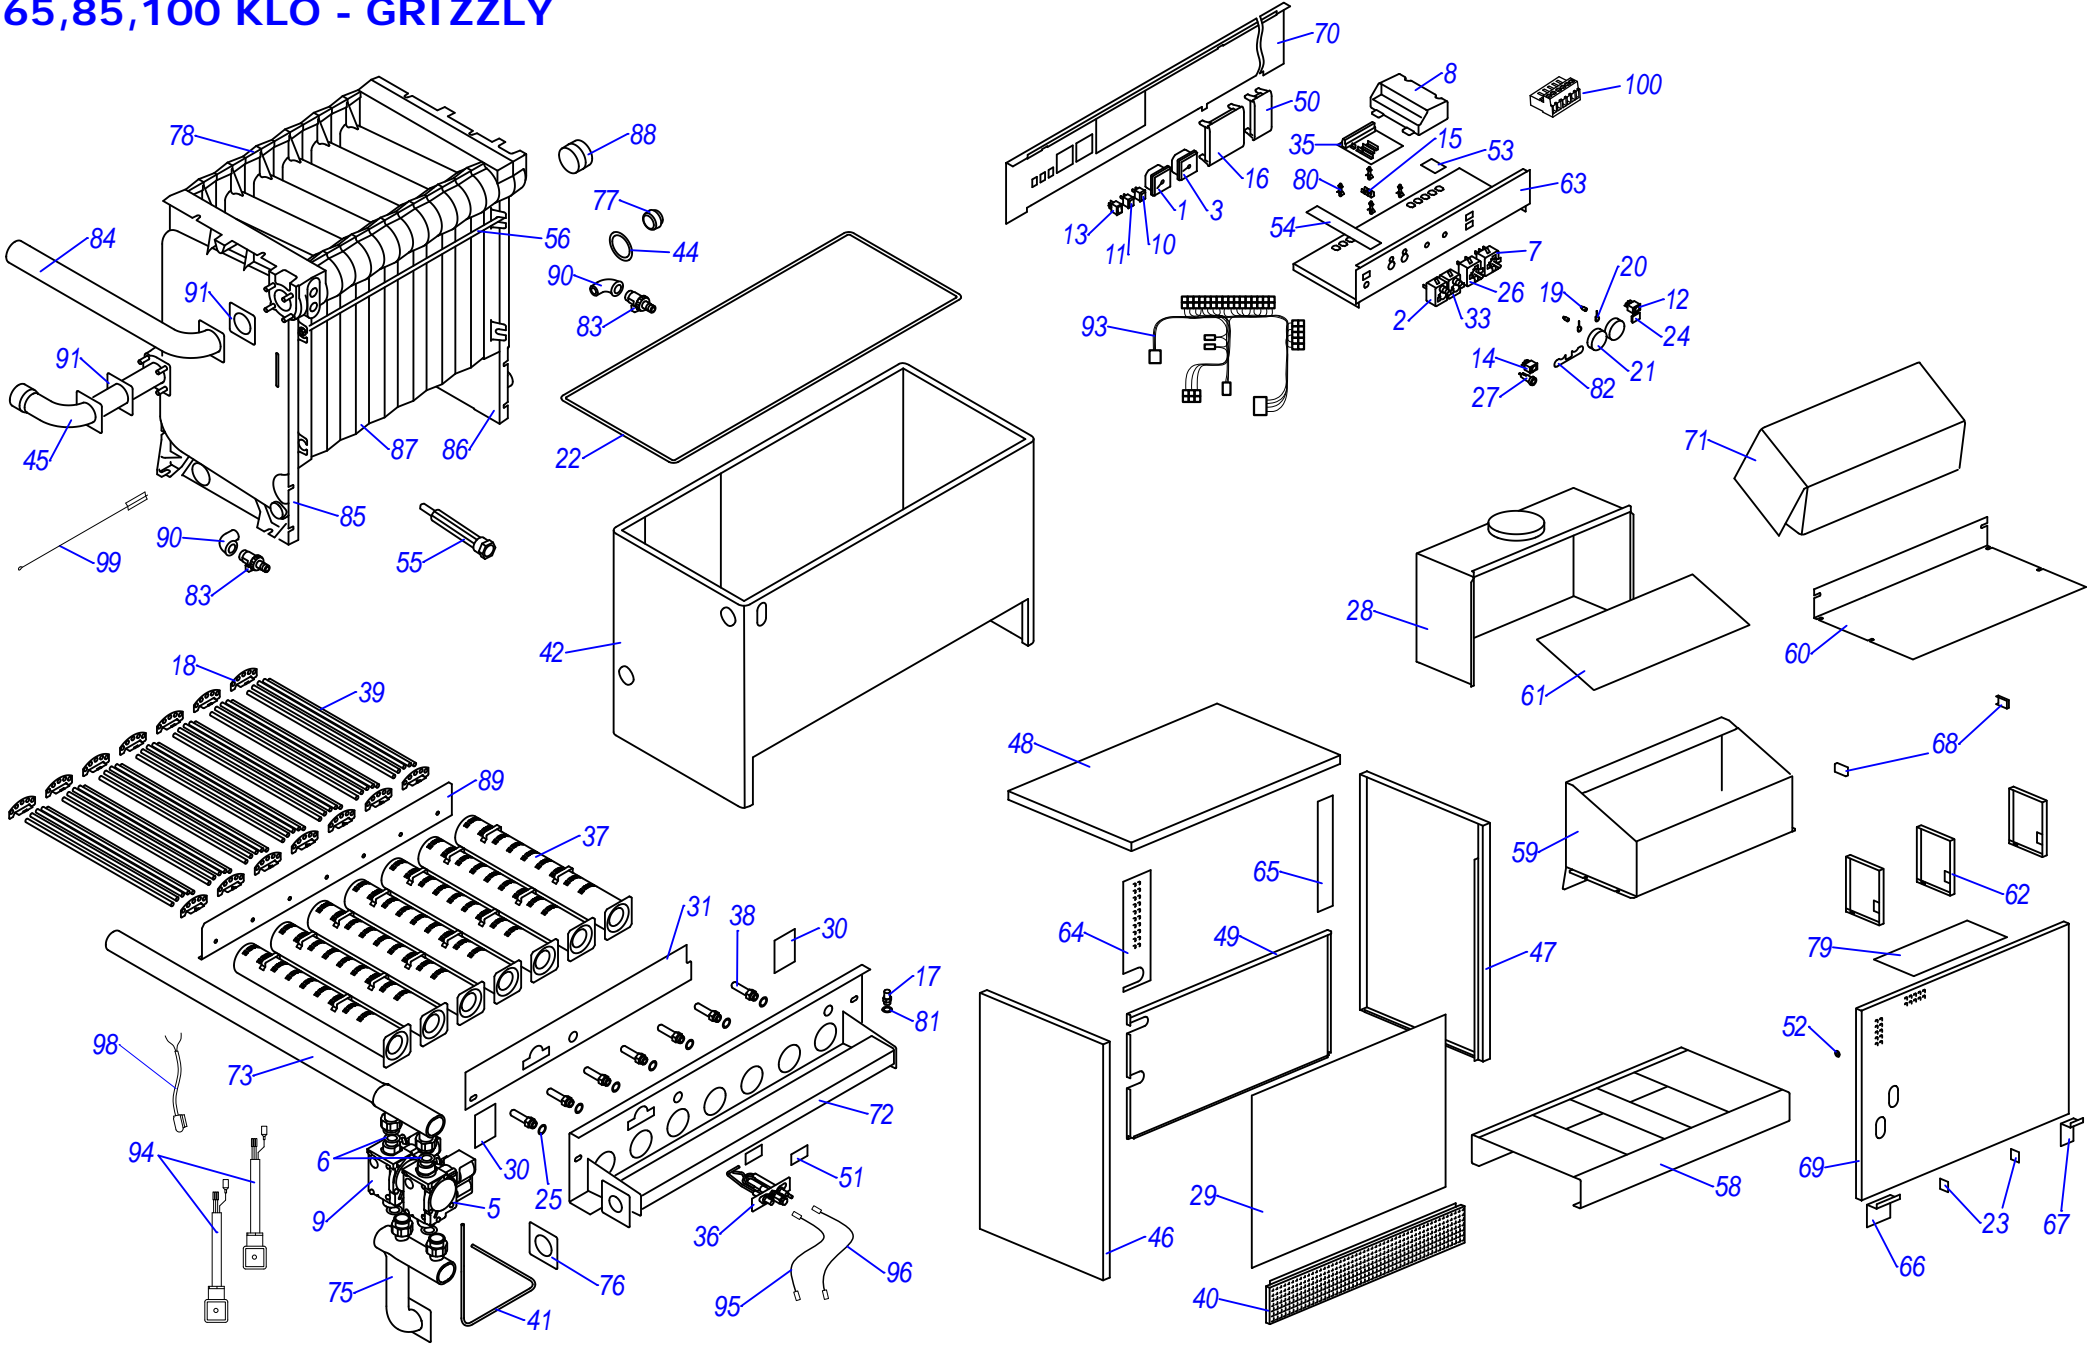

Горелка HANSA HSGi 5.1-5.2

№	№ для заказа	Название	№	№ для заказа	Название	№	№ для заказа	Название
1	0020033499	Электродвигатель AEG	6	0020033517	Реле давления воздуха LGV	11	0020027578	Трансформатор розжига
	0020033514	Электродвигатель AEG	7	0020033518	Электрод розжига		0020033515	Трансформатор розжига
2	0020033509	Воздушная заслонка	8	0020033519	Фланец R1/2" MB 405/407		0020033516	Трансформатор розжига
3	0020033510	Вентилятор	9	0020033521	Конденсатор 4мФ		0020027649	Трансформатор TQ031A27 SIEMENS
4	0020033511	Кабель к электродам розжига	10	0020034986	Электрод ионизацион. (HANSA)	12	0020035116	Кожух горелки Hansa HVS
5	0020027579	Автоматика розжига LGV горелки	11	0020033501	Трансформатор розжига	13	0020035118	Кабель к трансформатору MTC

65,85,100 KLO - GRIZZLY