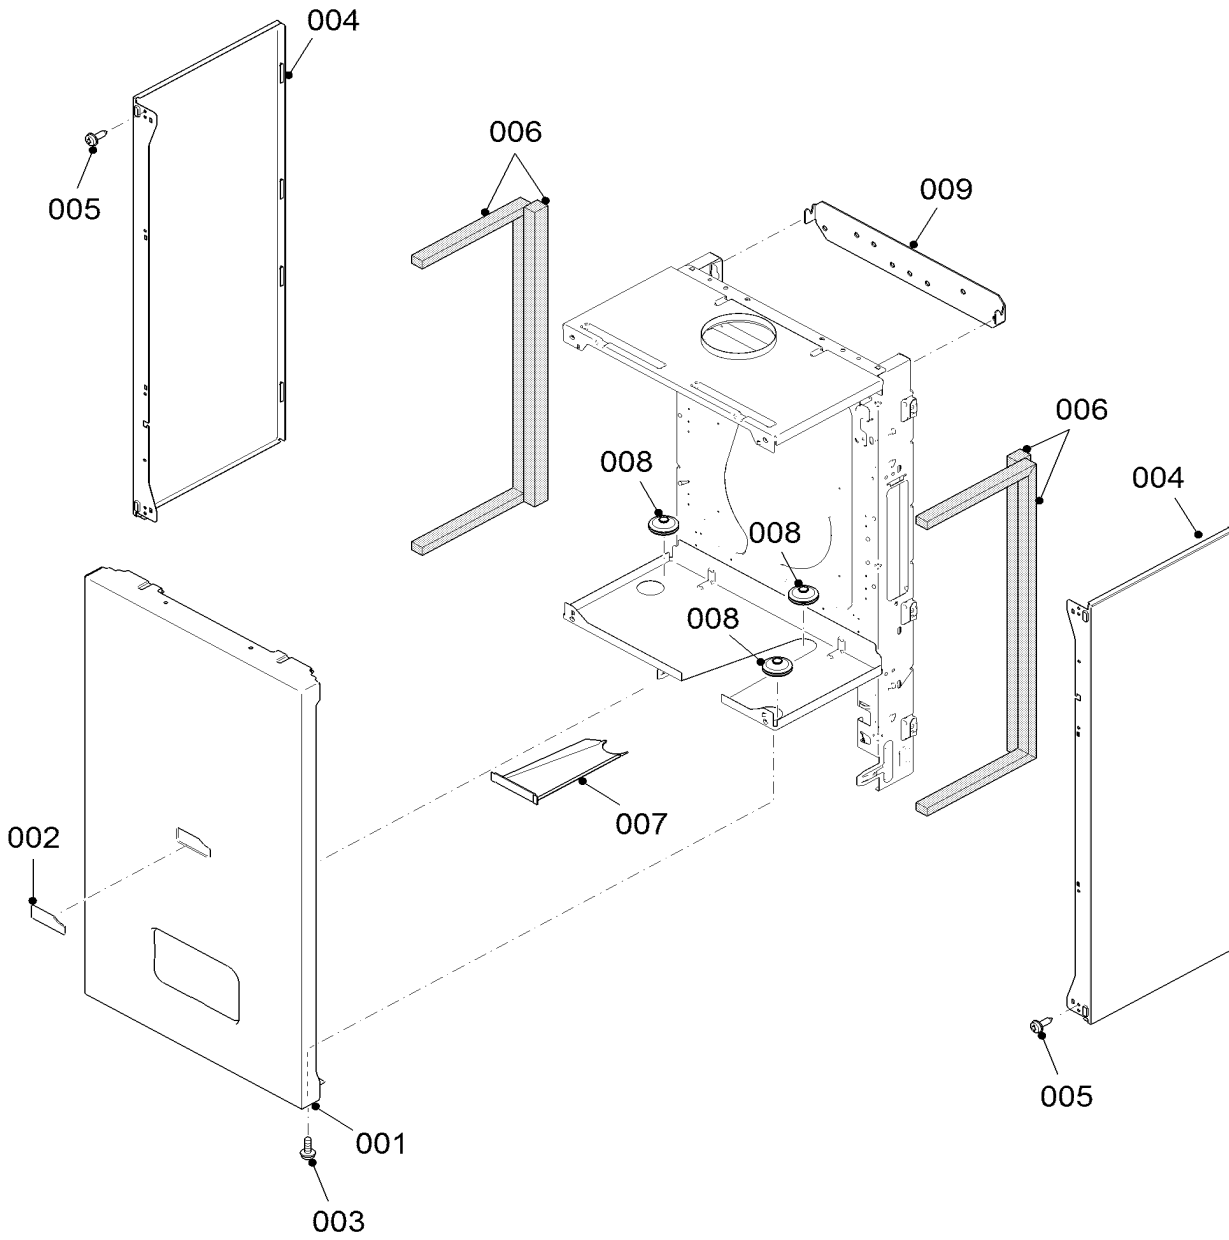

07b Облицовка

Gepard 12 MTV (H-RU), Gepard 23 MTV (H-RU/VE)

02 - 0 - 07 - 14

07b Облицовка

Gepard 12 MTV (H-RU), Gepard 23 MTV (H-RU/VE)

№	№ для заказа	Название	Модель, Примечание
		0200714	
001	0020211614	Панель облицовки (перед.)	с поз. 003
002	0020195632	Наклейка с логотипом, Protherm	
003	0020175576	Винт	
004	0020211615	Панель облицовки (бок.)	с поз. 005
005	0020211595	Винт, (10 шт)	
006	0020211616	Уплотнитель	
007	0020211617	Вставка	
008	0020014192	Втулка	
009	0020211619	Держатель