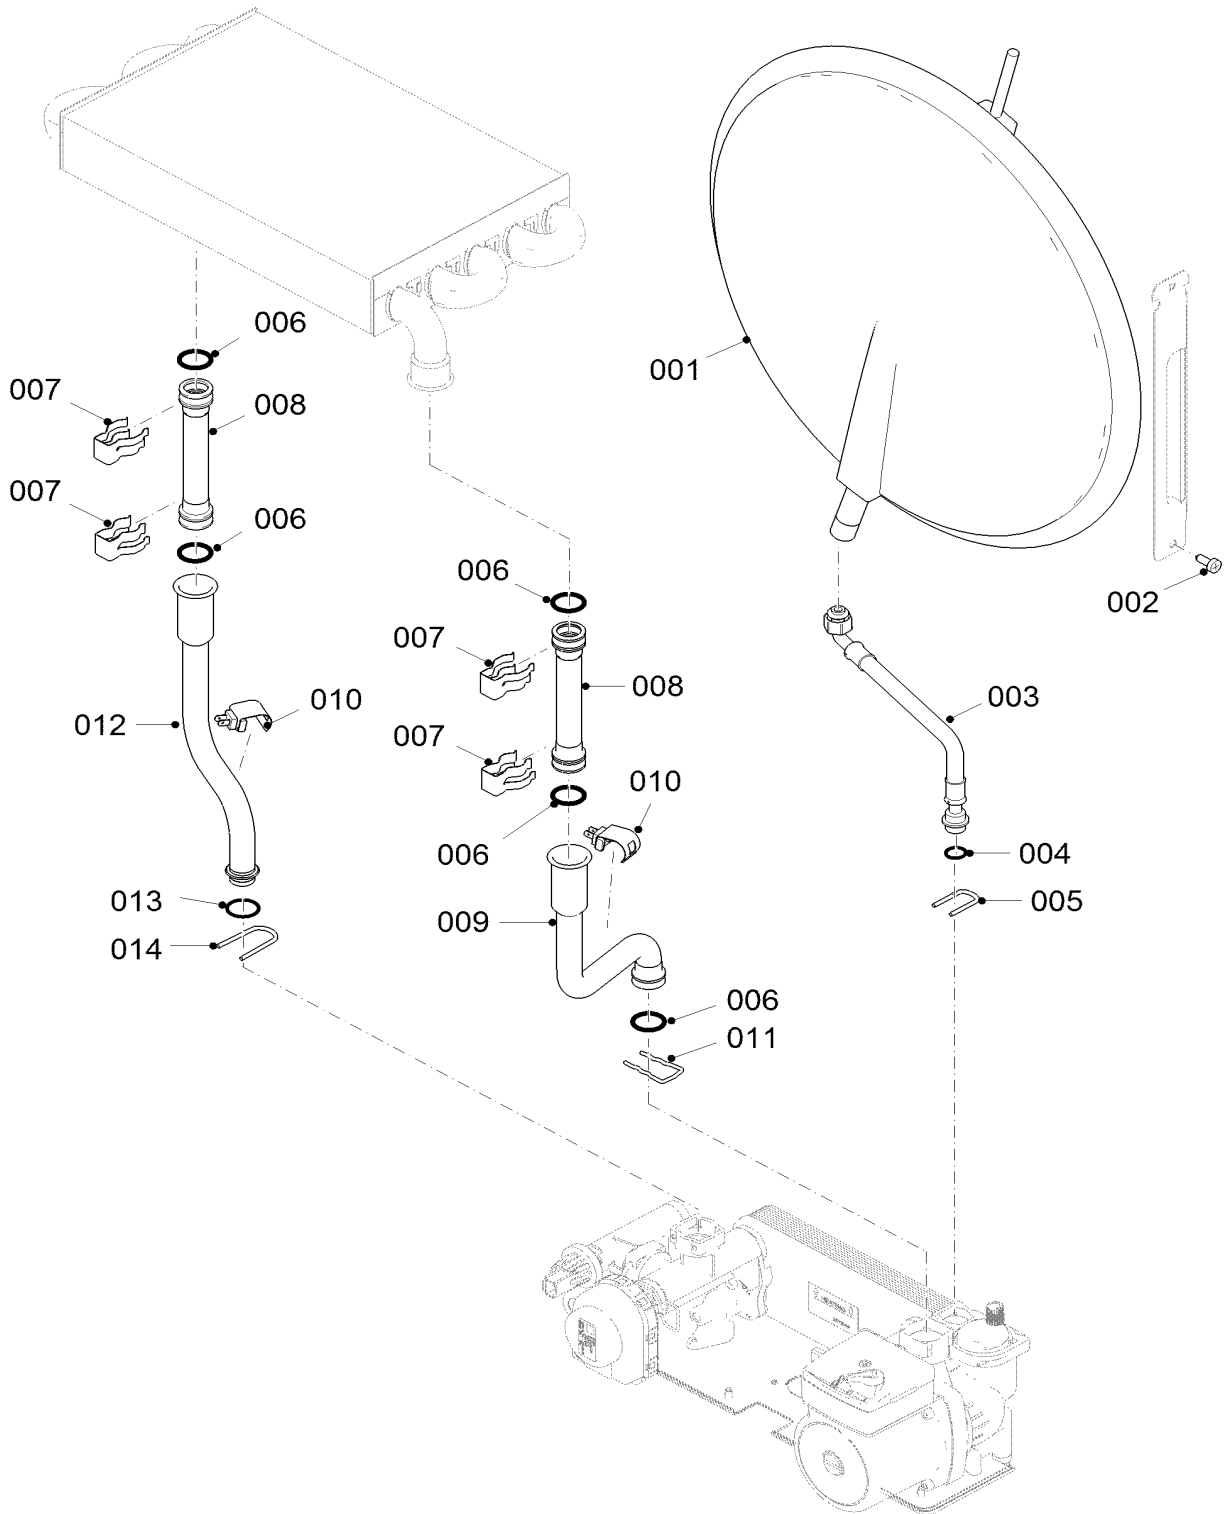

08а Гидравлические части

Gepard 12 MOV (H-RU), Gepard 23 MOV (H-RU/VE)

02 - 0 - 08 - 53

08a Гидравлические части

Gepard 12 MOV (H-RU), Gepard 23 MOV (H-RU/VE)

№	№ для заказа	Название	Модель, Примечание
		0200853	
001	S1005000	Расширительный бак 5 л.	
002	0020211595	Винт, (10 шт)	
003	0020211620	Гибкий шланг	с поз. 004, 005
004	0020118172	Прокладка (10 шт)	
005	0020061601	Клипса	
006	0020097234	Прокладка 3,2x19mm	
007	0020049289	Зажим	
008	0020211621	Трубка	с поз. 006, 007
009	0020211626	Трубка	с поз. 006, 007, 011
010	0020200599	Датчик NTC 19mm	
011	0020014176	Зажим D18/20	
012	0020211628	Трубка	с поз. 006, 007, 013, 014
013	0020118671	Прокладка (10 шт)	
014	0020118635	Клипса	