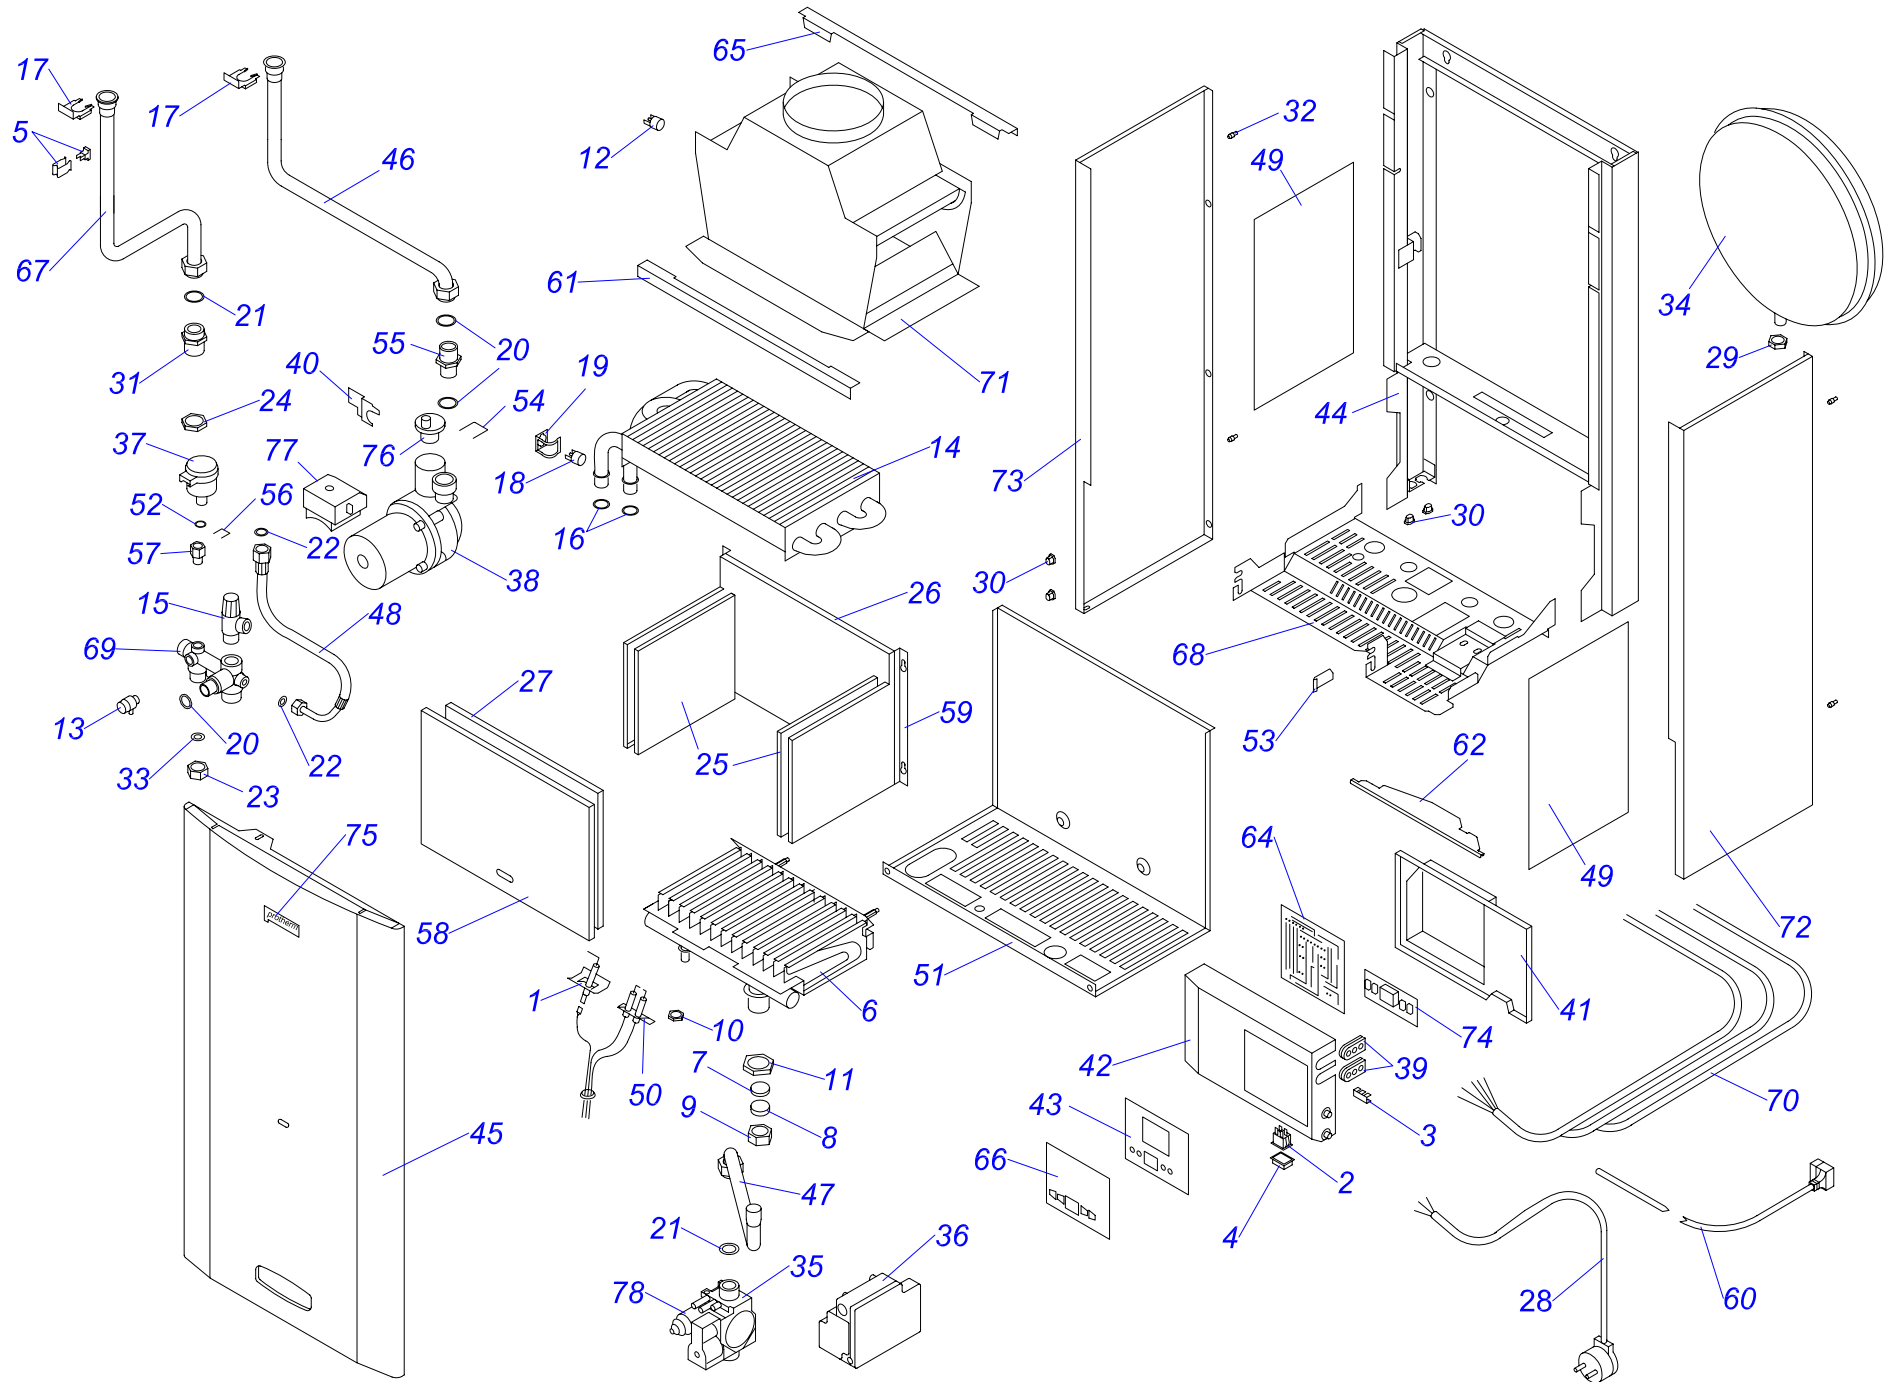

24 KOO 15

24 КОО 15

№	№ для заказа	Название	№	№ для заказа	Название	№	№ для заказа	Название
1	0020027507	Электрод ионизационный	27	0020033584	Изоляция горелки 300x217	53	0020034119	Зажим блока управления
2	0020033233	Выключатель сетевой	28	0020033588	Сетевой кабель Q009 KJ	54	0020034120	Зажим
3	0020033239	Электрический разъем - 6,3мм	29	0020033836	Гайка 3/8"	55	0020034121	Фитинг
4	0020033241	Защитный кожух выключателя	30	0020033838	Переходник кабельный - пласт.	56	0020034122	Зажим датчика давления
5	0020025235	Датчик 18мм	31	0020033854	Фитинг 3/4"	57	0020034123	Фитинг датчика давления
6	0020035508	Горелка	32	0020033921	Ограничитель	58	0020034124	Панель камеры сгорания (перед.) J
7	0020035602	Прокладка D20x24x4 для горелки SD	33	0020033932	Прокладка 18x10x2	59	0020034125	Основание камеры сгорания J
8	0020043206	Зажимное кольцо для горелки SD	34	0020025298	Расширительный бак 5L	60	0020027600	Кабель Z 024
9	0020035601	Гайка перекидная для горелки SD	35	0020023213	Газовый клапан SIT 845	61	0020034163	Крепежная планка
10	0020043207	Гайка M12 для горелки SD	36	0020025300	Электр.розжига (атмо) 537ABC	62	0020034164	Опора блока управления
11	0020043208	Гайка M30 для горелки SD	37	0020023216	Датчик давления	63	0020034165	Описание клеммника Panther,Jaguár
12	0020027661	Термостат биметал.обрат.80°C	38	0020023217	Насос 15.5-1	64	0020025309	Панель 24 КХО
13	0020034971	Клапан выпускной 1/4"-II	39	0020034087	Ввод проводов	65	0020035608	Держатель стабилизатора тяги J
14	0020025264	Теплообменник SD	40	0020034088	Зажим насоса	66	0020034664	Панель-VXV
15	0020025271	Предохр.клапан 3000кПа1/2"-1/2"	41	0020034089	Панель блока управл.(задн.) J	67	0020034675	Трубка котла (подача) J-24 КХО
16	0020043217	Прокладка для тепл-ка SD	42	0020034090	Панель блока управления	68	0020043727	Опора гидроблока J-24КХО
17	0020033344	Зажим	43	0020034091	Панель	69	0020034676	Гидроблок 24КХО15
18	0020027575	Термостат биметал.аварий.105°C	44	0020035308	Рама котла J3, белая	70	0020034689	Жгут проводов 24КОО15
19	0020033456	Зажим термостата II	45	0020035343	Панель облиц.перед. J,белая	71	0020034744	Стабилизатор тяги KOV D-130мм
20	0020033467	Прокладка 18,3,5	46	0020034100	Трубка котла (обратка)	72	0020035271	Панель облицовки бок-п. J16
21	0020027665	Прокладка 24x15x2	47	0020034102	Трубка газовая J	73	0020035272	Панель облицовки бок-л. J16
22	0020033473	Прокладка 15x8x2	48	0020034104	Шланг бронир.3/8"-3/8"кол.-0,3м	74	0020027636	Плата дисплея PL15
23	0020035606	Заглушка 1/2"-v.12	49	0020034106	Фольга-отражатель - II	75	0020043717	Этикетка Panther
24	0020033624	Гайка 3/4" MS	50	0020027596	Жгут проводов Q200	76	0020035044	Клапан воздухоотводчика
25	0020033524	Изоляция камеры сгор.SK 184x168	51	0020034108	Основание J	77	0020027645	Электрокоробка насоса WILO.
26	0020033525	Изоляция камеры сгор.SK 320x217	52	0020034114	Прокладка 14x9.5x2.5	78	0020027678	Катушка для SIT SIGMA 840,843,845