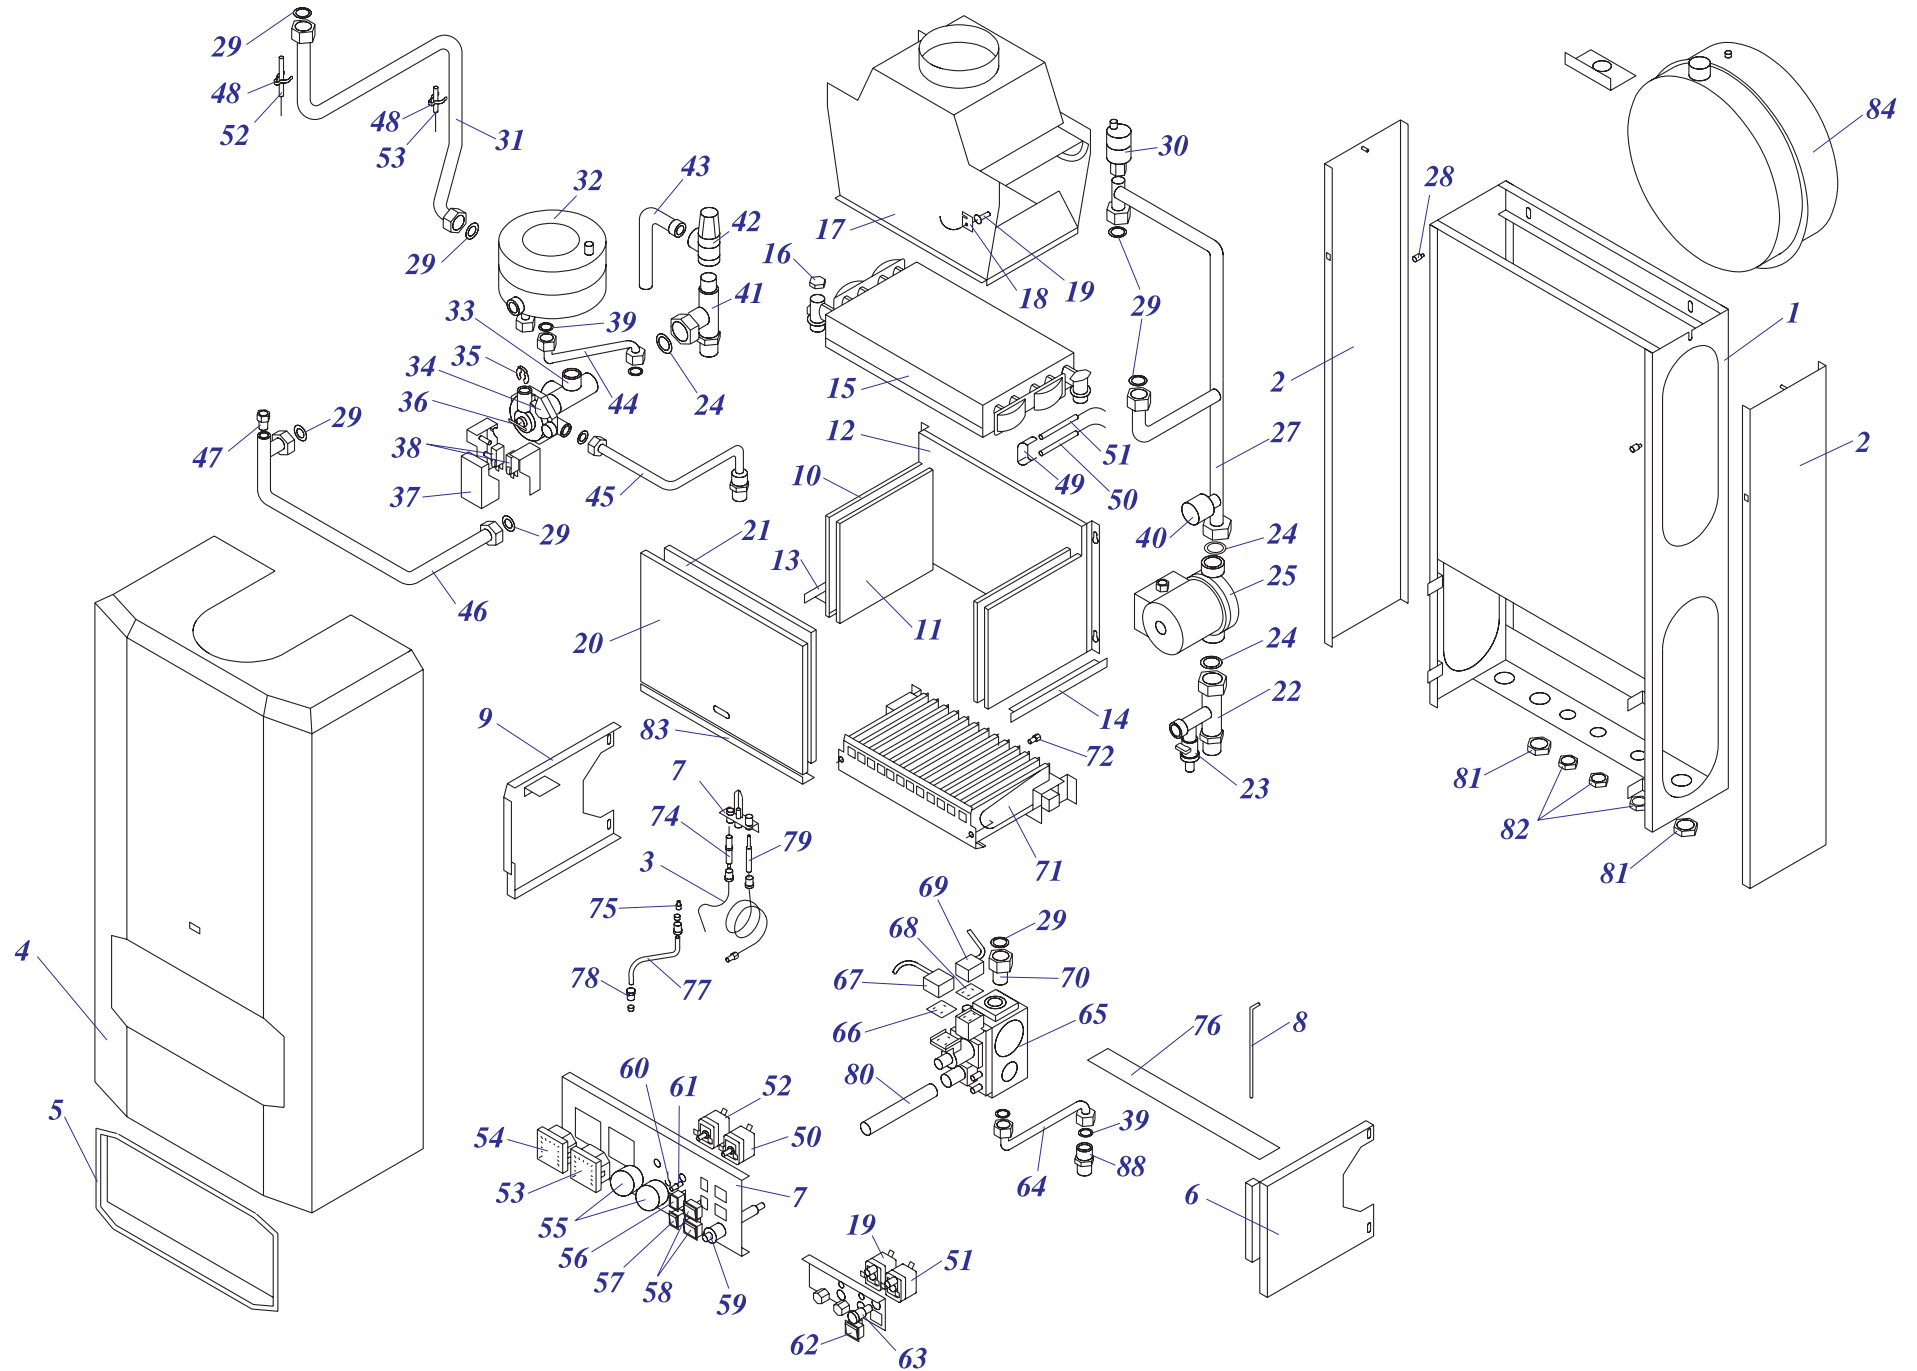

24 POV 10

24 POV 10

№	№ для заказа	Название	№	№ для заказа	Название	№	№ для заказа	Название
1	0020043255	Рама котла	29	0020027665	Прокладка 24x15x2	57	0020033233	Выключатель сетевой
2	0020033697	Панель облицовки (бок.)	30	0020027542	Воздухоотводчик 3/8"	58	0020033230	Выключатель (функциональный)
3	0020033250	Провод к электроду розжига 500мм	31	0020033380	Трубка гор.воды из теплообм.III	59	0020027519	Кнопка пьезорозжига
4	0020043262	Панель облицовки (перед.)	32	0020025248	Теплообменник ГВС	60	0020033445	Ограничительная пружина
5	0020033842	Рамка 344x154 пласт. (PL)	33	0020025273	3-ходовой клапан P362A E2114	61	0020033444	Ограничительный винт
6	0020035534	Стойка (правая) -24KXV	34	0020025275	Мембрана (SNAV3324)	62	0020027513	Кнопка (аварийного состояния)
7	0020043773	Панель блока управления POV10	35	0020033359	Стопорное кольцо (MPMV34)	63	0020033180	Держатель для предохранителя
8	0020033788	Крепление	36	0020033360	Включающий диск (MPMV3310)	64	0020043105	Трубка подачи газа POX
9	0020035533	Стойка (левая) -24KXV	37	0020035640	Эл.коробка(MPMVH34+SNAHO2/1)к.	65	0020025220	Газовый клапан 824
10	0020043100	Камера сгорания	38	0020027560	Микровыключатель к 3-ход.клапану	66	0020033249	Прокладка+винт коннектора 824
11	0020033577	Изоляция горелки 165x183	39	0020033932	Прокладка 18x10x2	67	0020033902	Кабель HO85
12	0020033582	Изоляция камеры сгорания 24кВт	40	0020027571	Датчик давления	68	0020033248	Прокладка+винт коннектора 820
13	0020033850	Крепление камеры сгорания 24	41	0020033388	Трубка гор.воды - KTV,KOV	69	0020027518	Кабель для NOVA 820
14	0020033850	Крепление камеры сгорания 24	42	0020027552	Предохран.клапан 250кПа 1/2"	70	0020043107	Соединение газ.клапана с гор.ПОX
15	0020025258	Теплообменник (24кВт)-PR401	43	0020033396	Трубка перепада	71	0020033266	Горелка Полидоро - 24кВт
16	0020033490	Заглушка 1/2"	44	0020033373	Трубка гор.воды II- с ГВС	72	0020033273	Форсунка для природ.газа-NP120
17	0020033793	Стабилизатор тяги 24 v.11	45	0020033368	Трубка хол.воды II. - ГВС	73	0020033269	Горелка запальная 526F/27.2
18	0020033449	Зажим	46	0020033385	Трубка соедин. теплообм. с ГВС	74	0020033197	Электрод розжига
19	0020027535	Термостат продуктов сгор.70-110°C	47	0020033440	Заглушка 1/4"	75	0020033281	Сопло для запальной гор.G27.2
20	0020033782	Панель камеры сгорания 24 (перед.)	48	0020033448	Зажим	76	0020043499	Планка 50
21	0020043188	Изоляция крышки кам.сгор.24кВт	49	0020033451	Зажим	77	0020033879	Трубка
22	0020027566	Трубка хол.воды-KTV,KOV	50	0020025284	Термостат рабочий (TZ)	78	0020033251	Винтовое соединение 6мм
23	0020027543	Шаровый кран вып. 3/8"	51	0020025286	Термостат аварийный (LY)	79	0020027520	Термопара 55мм, M9x1
24	0020033463	Прокладка 30x20x2	52	0020025284	Термостат рабочий (TZ)	80	0020043090	Кнопка для автоматики управления
25	0020025205	Насос UPS 15-60,130 Грундфос	53	0020027570	Манометр	81	0020033624	Гайка 3/4" MS
26	0020033221	Изолирующая втулка 9 мм	54	0020025279	Термометр	82	0020043172	Гайка 1/2" MS-низкая
27	0020033619	Трубка х.воды-расш.бак-теп.III	55	0020033442	Ручки управления	83	0020033851	Крепление панели 24
28	0020043334	Штырь	56	0020033182	Сигнализатор оранжевый	84	0020025270	Расширительный бак (10 л.) Zilmet