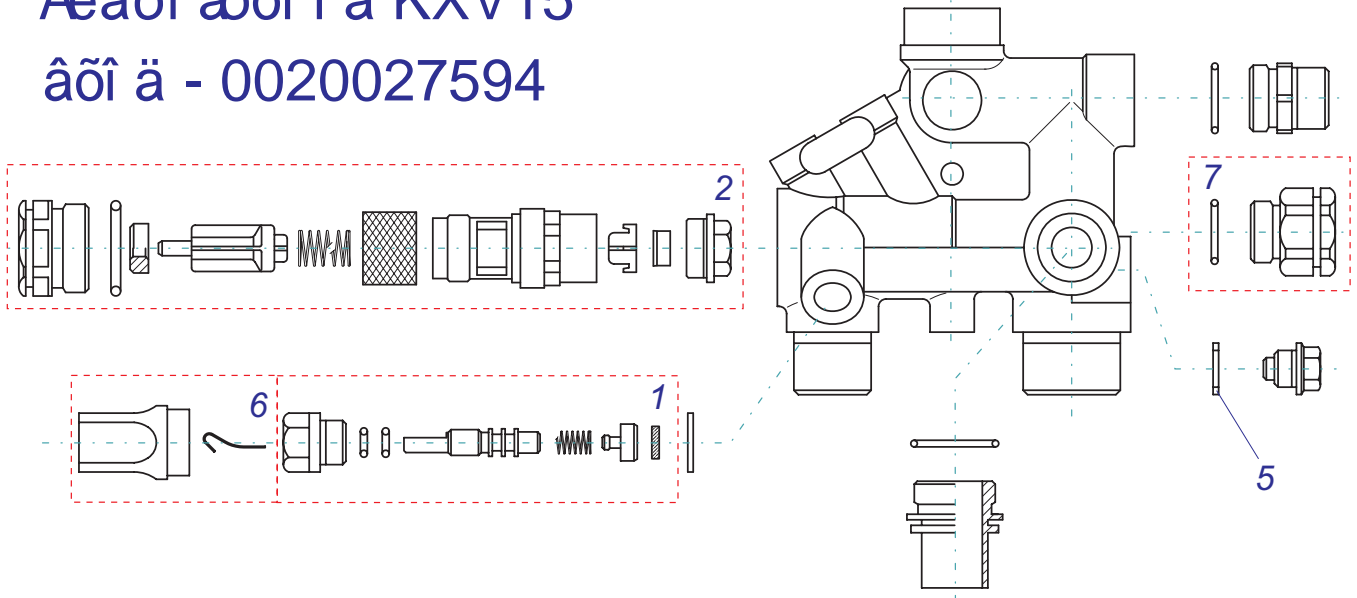

Ãèäðî ãðîî ï à KXV15 âõî ä - 0020027594