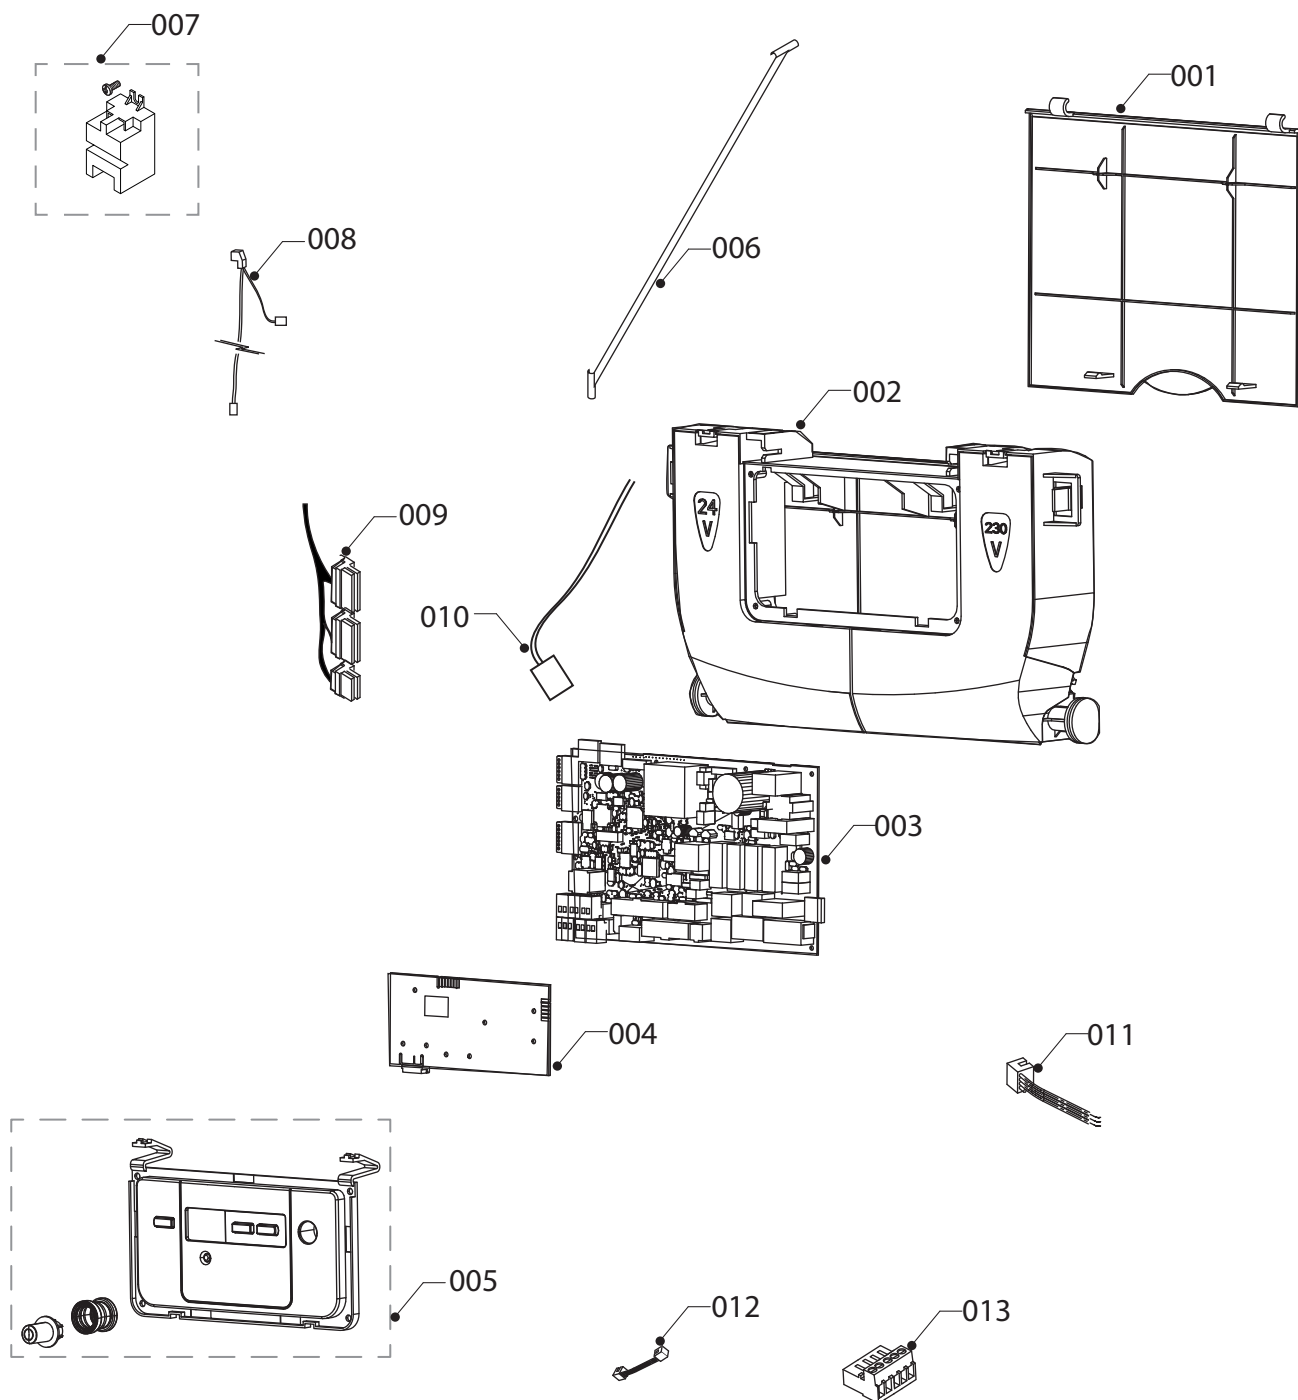

12 Блок управления
23MOV19, 23MTV19

02 - 0 - 12 - 02

• Настенные котлы

Gepard 12 MOV (H-RU)
Gepard 23 MOV (H-RU/VE)

Контент

Представление	Gepard 12 MOV (H-RU) Gepard 23 MOV (H-RU/VE)	Страница 2
02 Газовый тракт		Страница 4
04 Горелка		Страница 6
06 Теплообменник		Страница 8
07 Облицовка		Страница 10
08a Гидравлические части		Страница 12
08b Гидравлические части		Страница 14
12 Панель управления		Страница 16