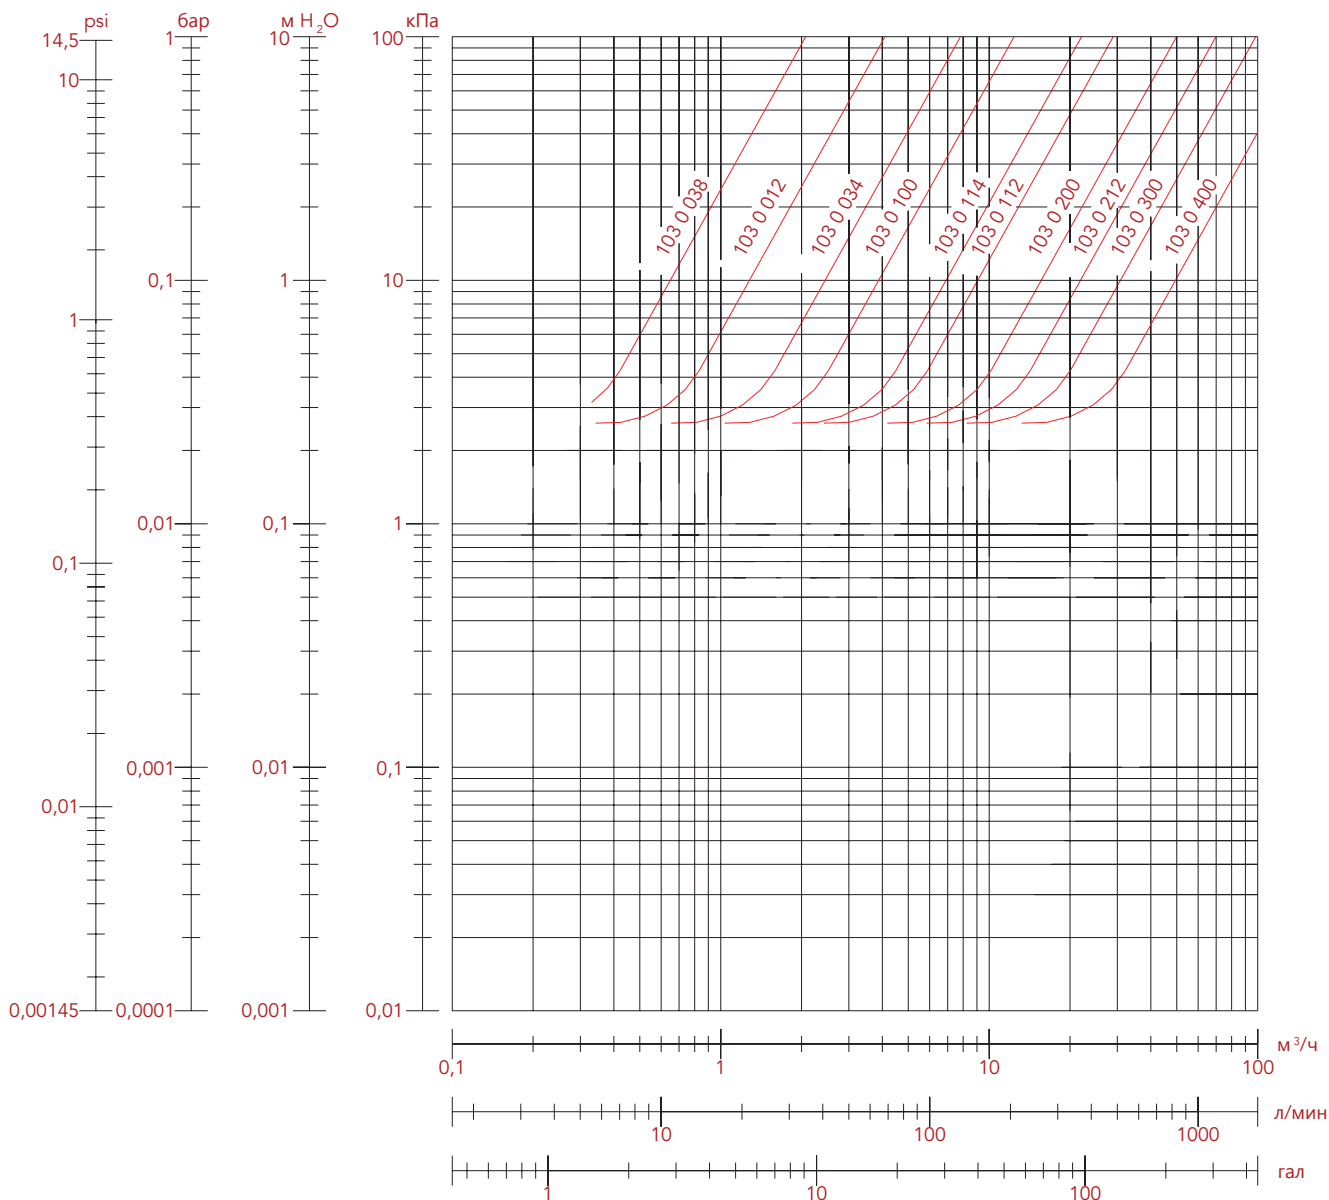

Падение давления Для воды

Серии: 103 - 108

Подключение	3/8"	1/2"	3/4"	1"	1"1/4	1"1/2	2"	2"1/2	3"	4"
Kv	2,11	4,22	7,92	11,67	22,42	29,39	51,40	69,90	98,49	157,91